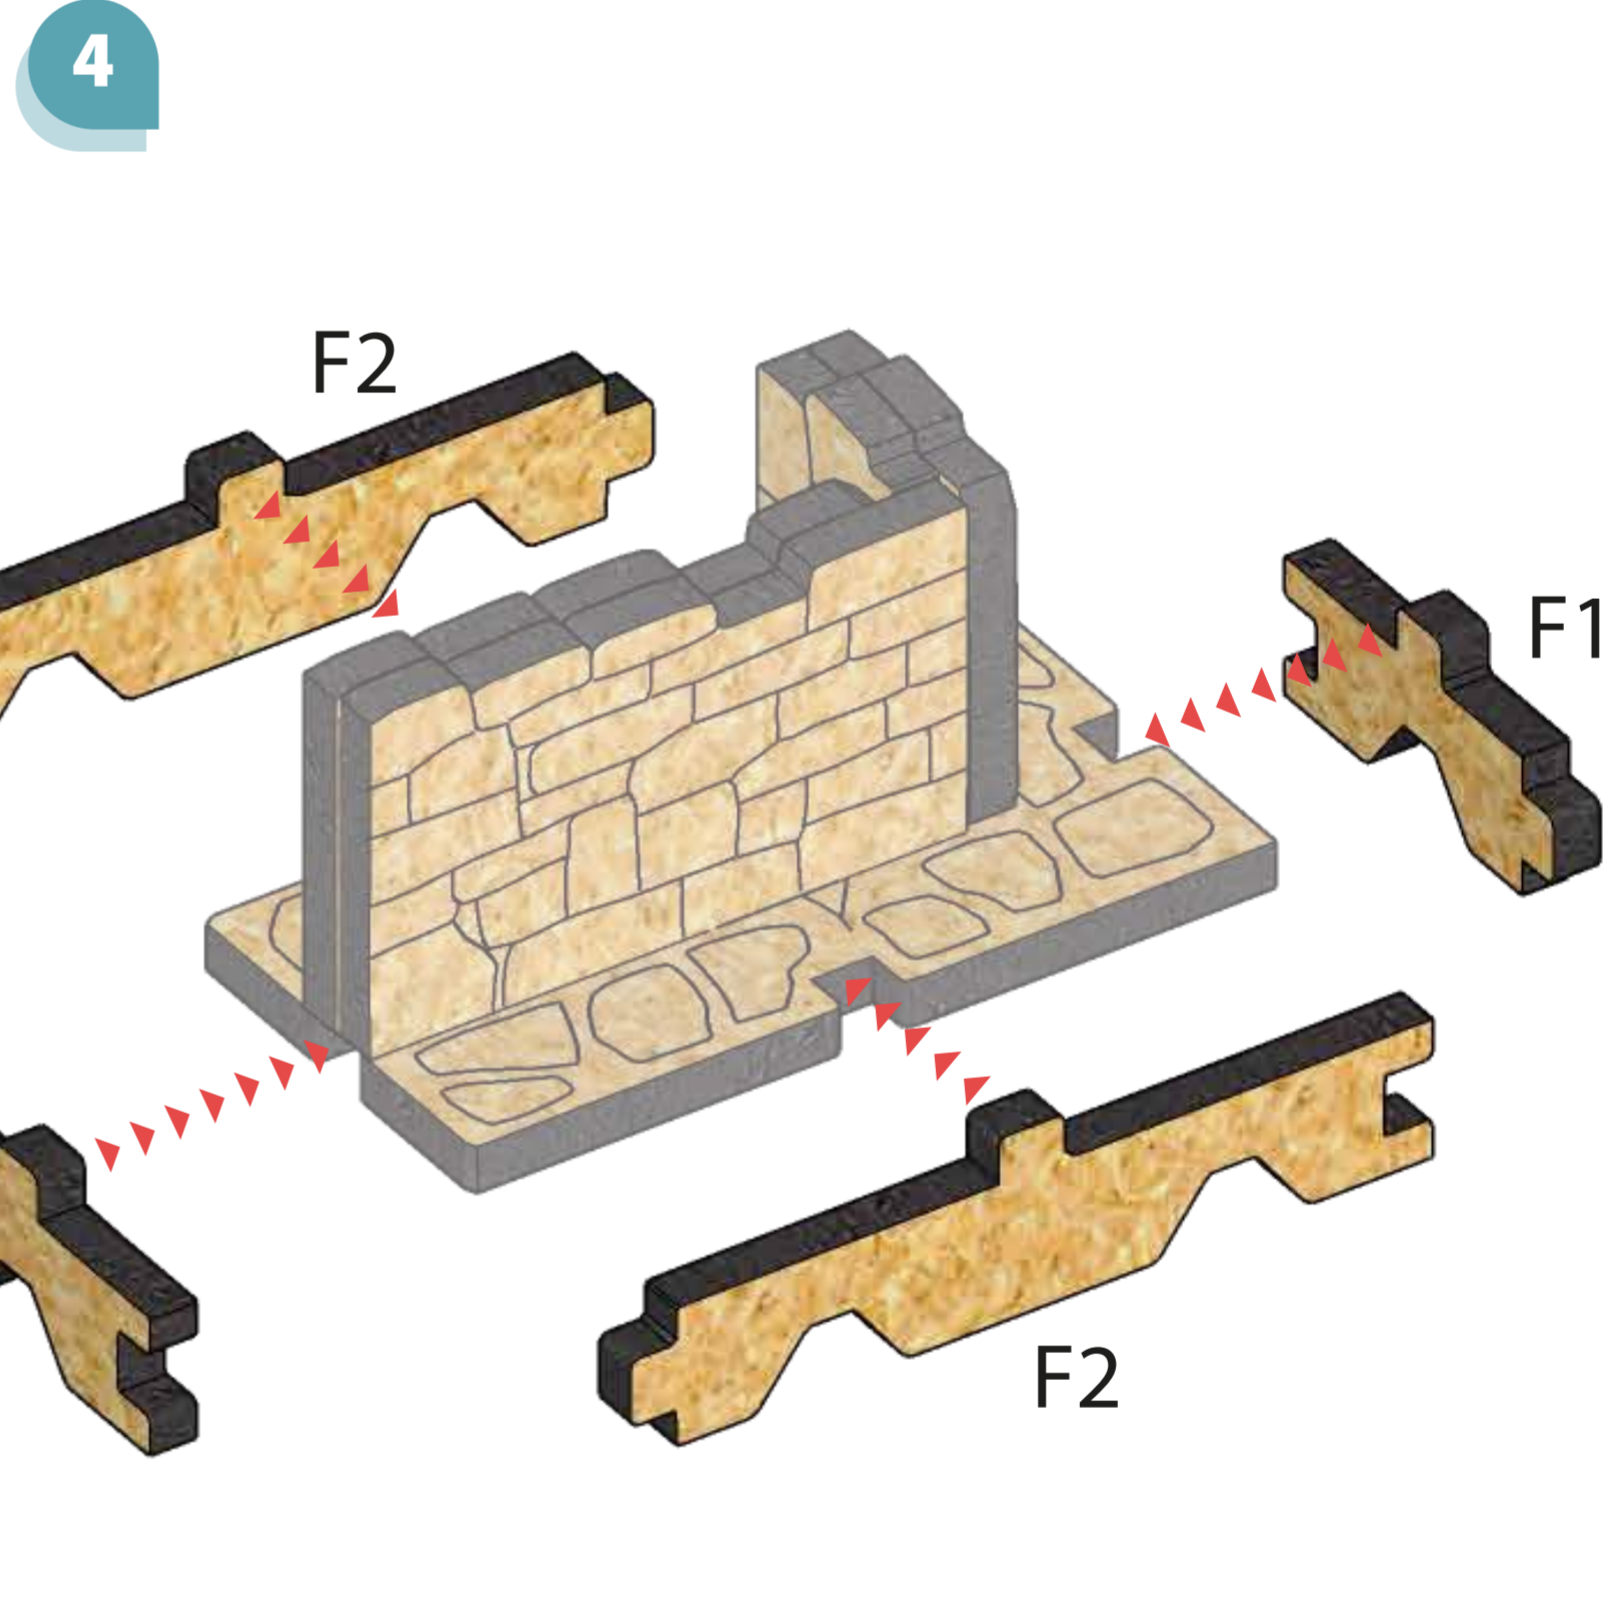

Wall Set for Deep Dark Dungeons Terrain

Glue is needed
for the assembly
Клей потрібуться
для збірки

Стена: 2
Wall (L=2)

Стена: 5
Wall (L=5)

Стена: 3
Wall (L=3)

Основа
Base

Crossing corner

Corner 2x1 (L, R)

Corner 1x1

It is recommended to use glue
 Рекомендується використовувати клей

HAVE A GREAT TIME