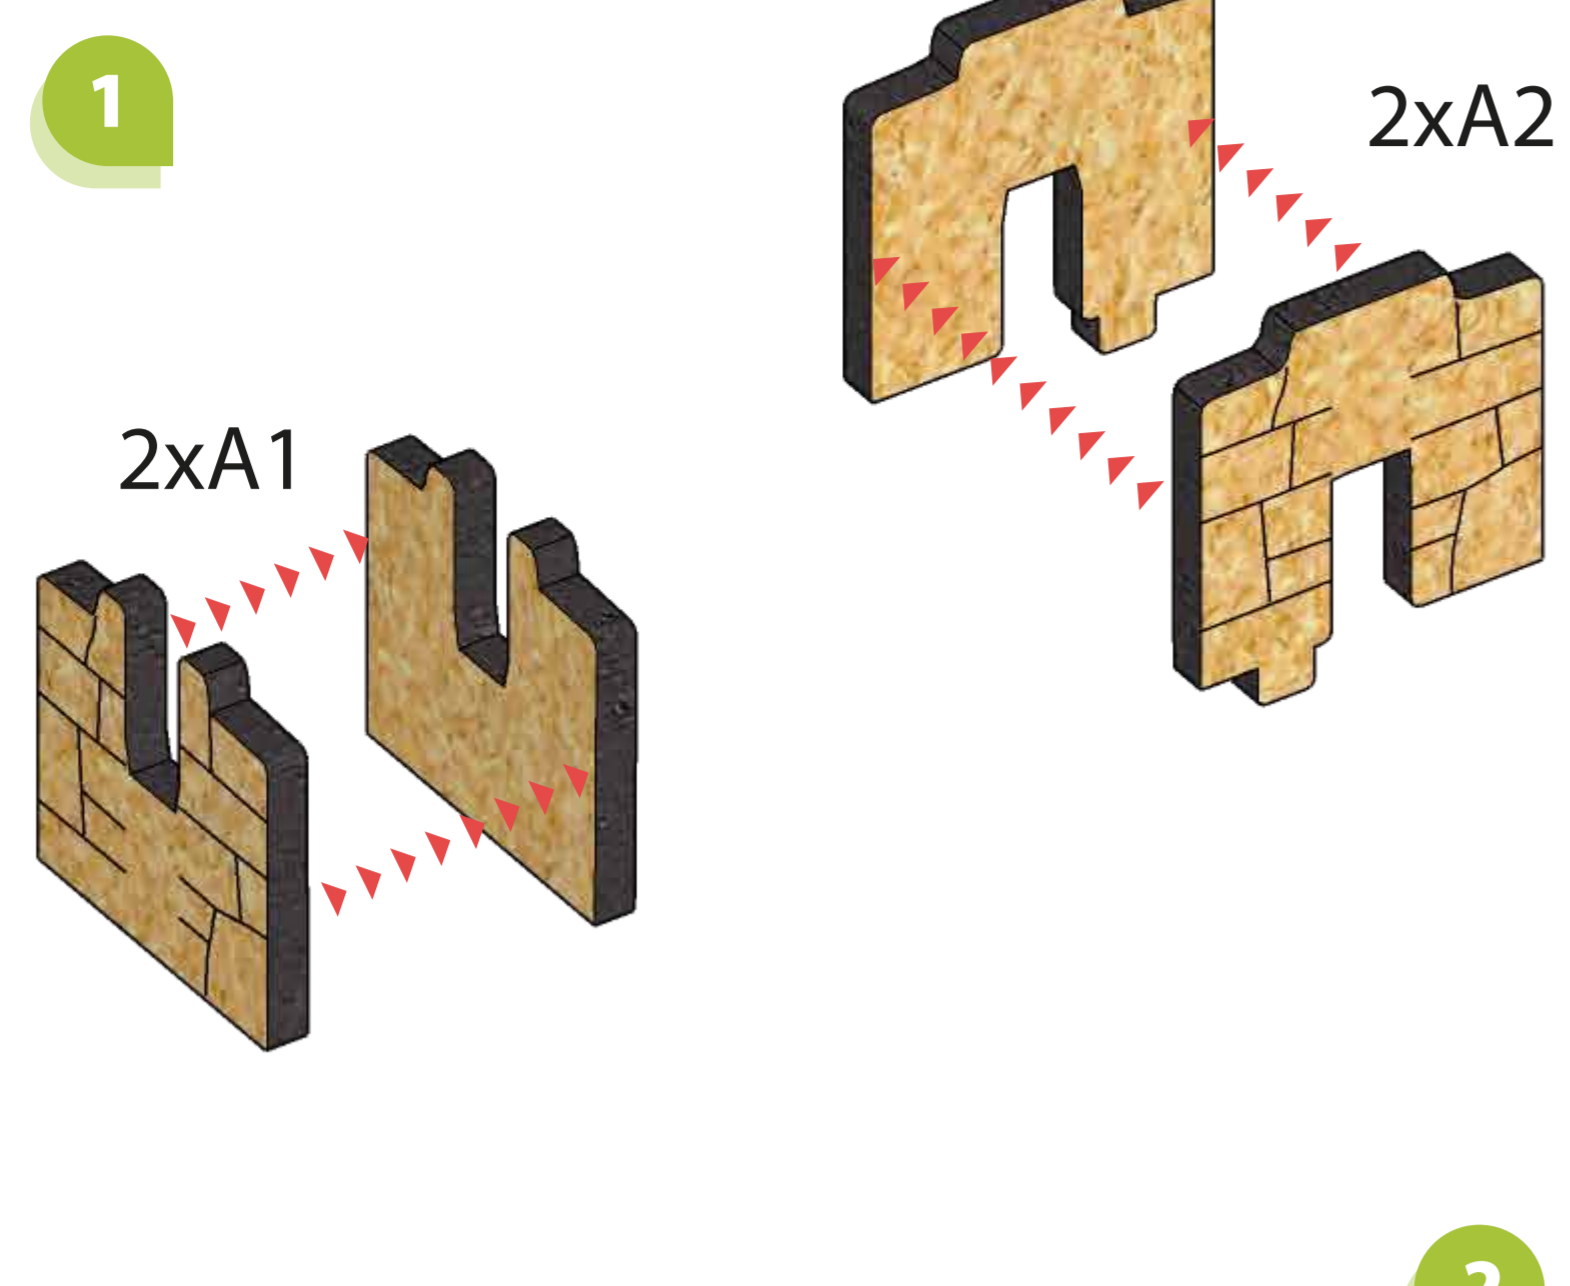

Wall Set for Deep Dark Dungeons Terrain

Glue is needed
for the assembly
Клей потрібуться
для збірки

Стена: 2
Wall (L=2)

Стена: 5
Wall (L=5)

Стена: 3
Wall (L=3)

Основа
Base

Crossing corner

Corner 2x1 (L, R)

Corner 1x1

It is recommended to use glue
 Рекомендується використовувати клей

HAVE A GREAT TIME