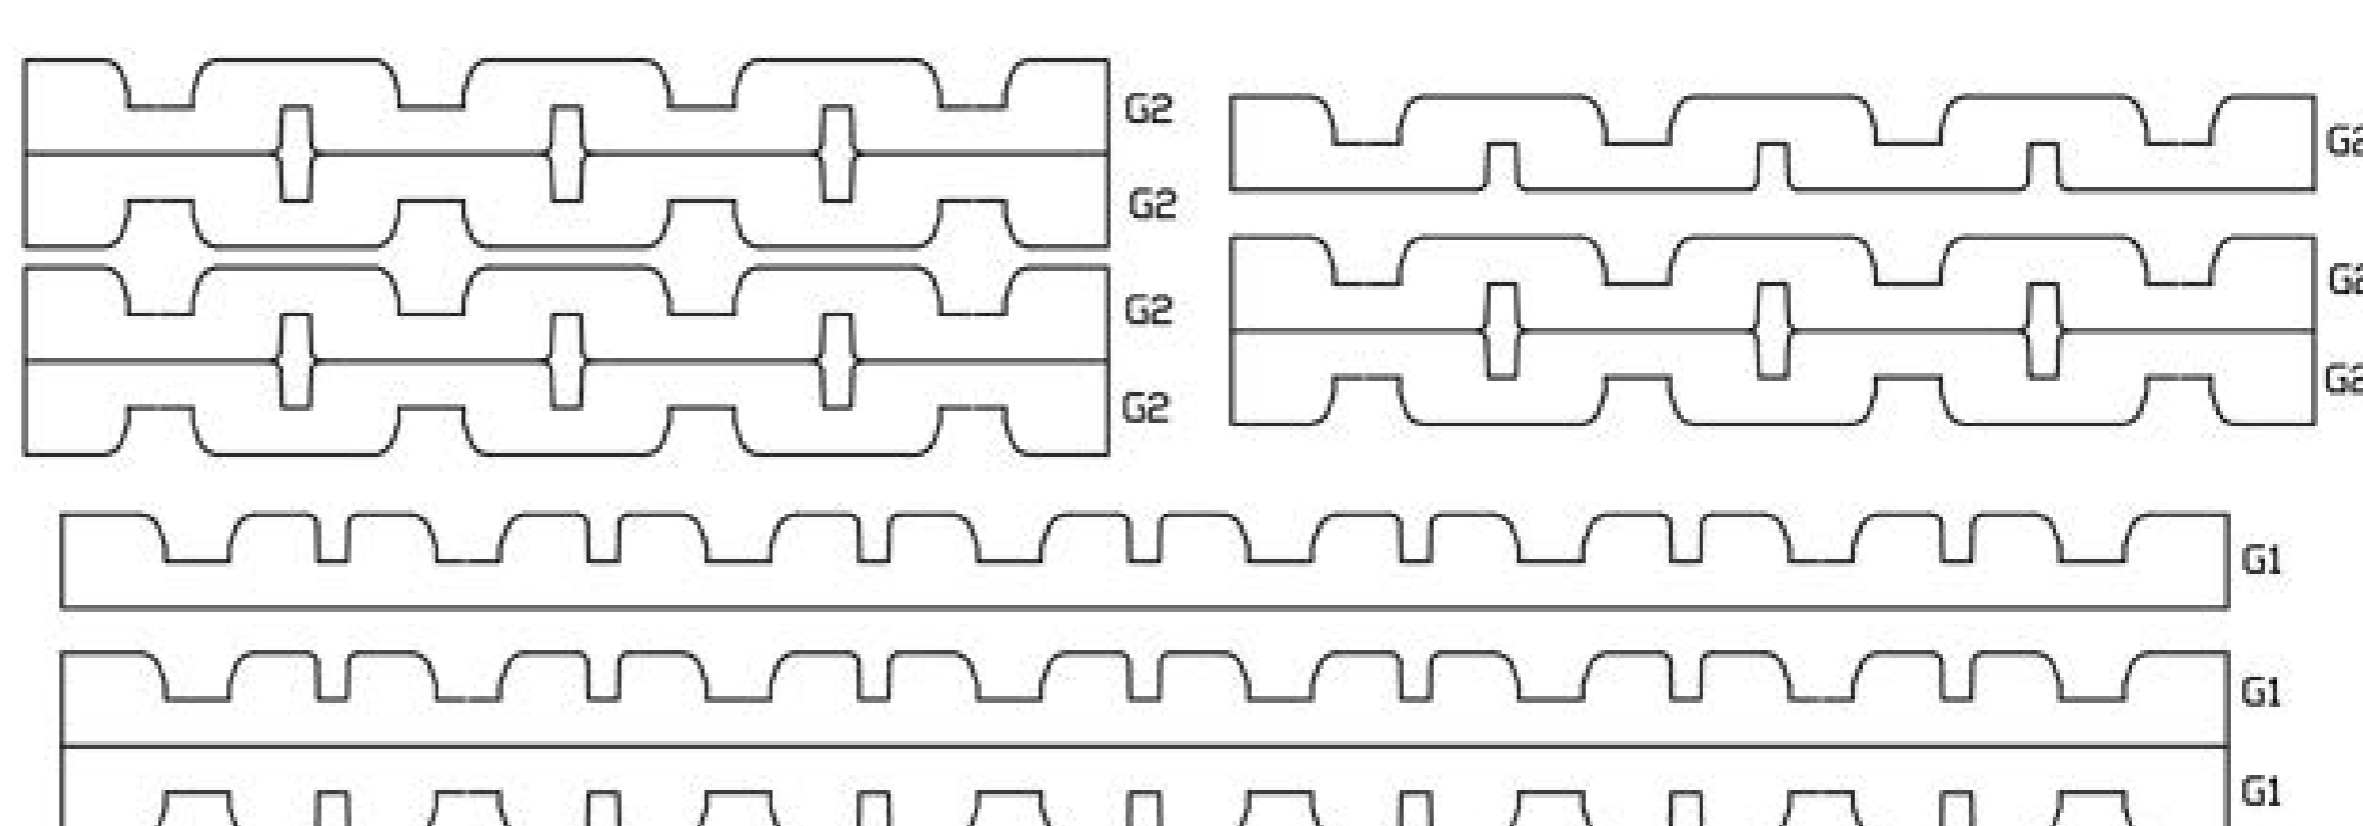

Wall Set for Deep Dark Dungeons Terrain

Glue is needed
for the assembly
Клей потрібуться
для збірки

Стена: 2
Wall (L=2)

Стена: 5
Wall (L=5)

Стена: 3
Wall (L=3)

Основа
Base

Crossing corner

Corner 2x1 (L, R)

Corner 1x1

It is recommended to use glue
 Рекомендується використовувати клей

HAVE A GREAT TIME