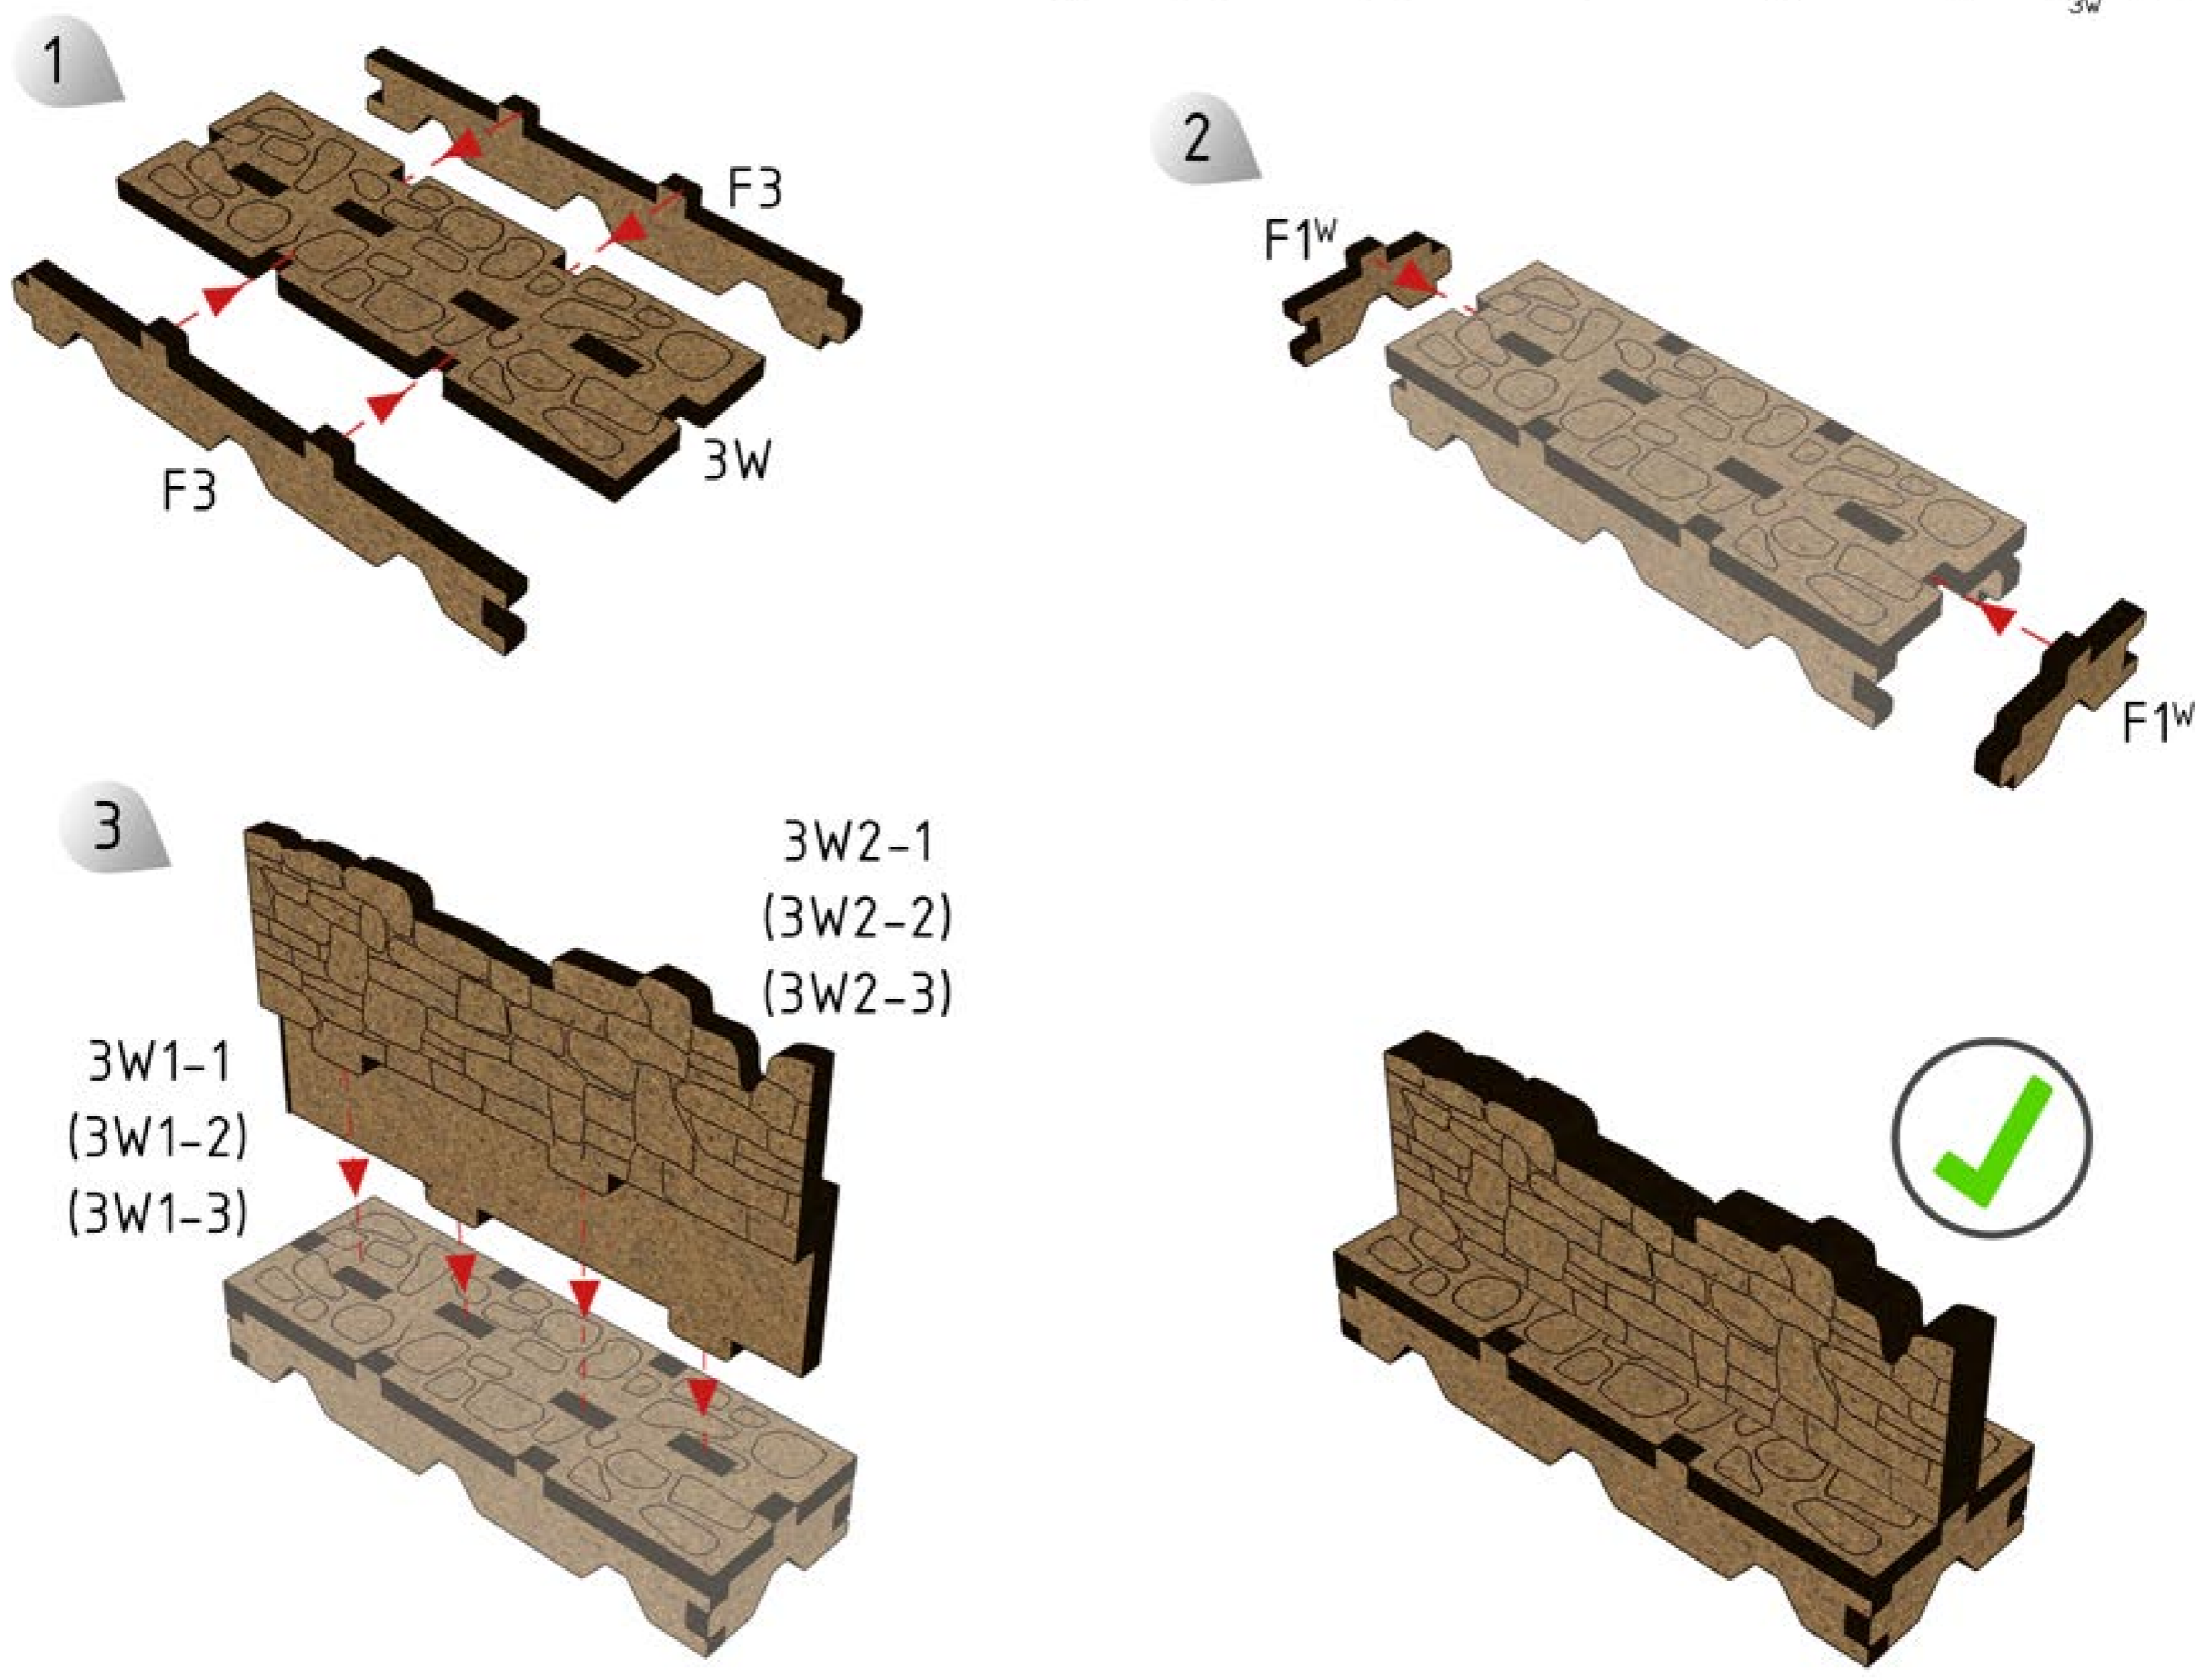

Wall Set for Deep Dark Dungeons Terrain

Glue is needed
for the assembly
Клей потрібуться
для збірки

Стена: 2
Wall (L=2)

Стена: 5
Wall (L=5)

Стена: 3
Wall (L=3)

Основа
Base

Crossing corner

Corner 2x1 (L, R)

Corner 1x1

It is recommended to use glue
 Рекомендується використовувати клей

HAVE A GREAT TIME