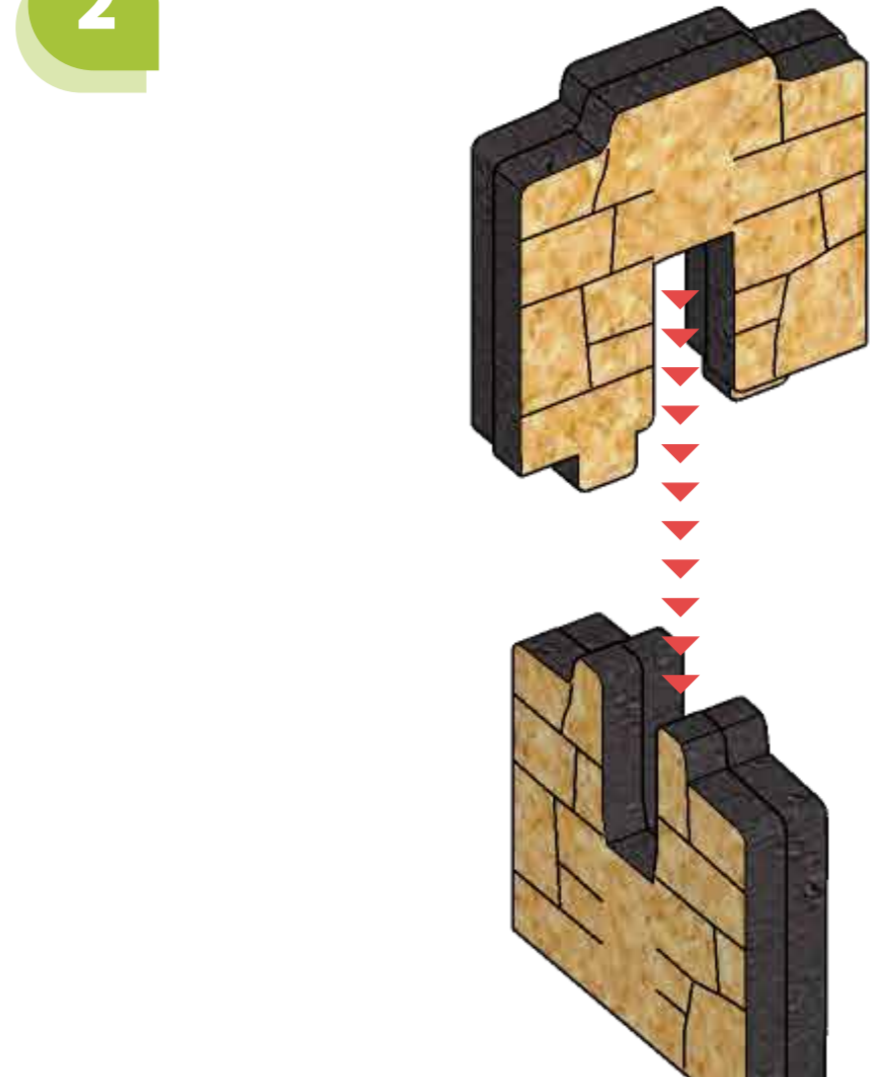

Wall Set for Deep Dark Dungeons Terrain

Glue is needed
for the assembly
Клей потрібуться
для збірки

Стена: 2
Wall (L=2)

Стена: 5
Wall (L=5)

Стена: 3
Wall (L=3)

Основа
Base

Crossing corner

Corner 2x1 (L, R)

Corner 1x1

It is recommended to use glue
 Рекомендується використовувати клей

HAVE A GREAT TIME