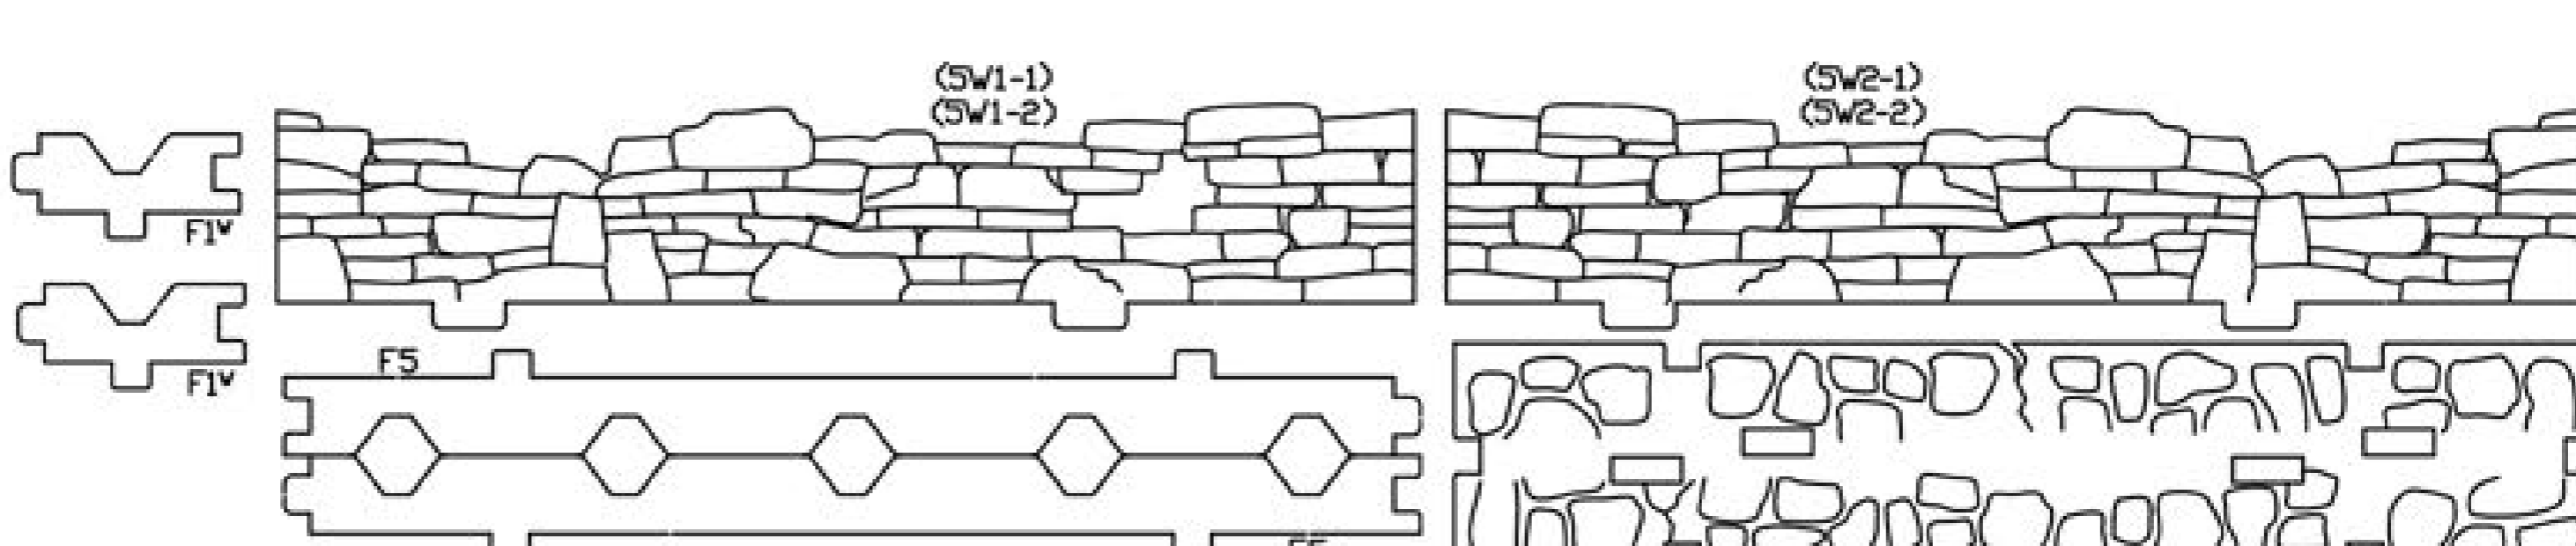

Wall Set for Deep Dark Dungeons Terrain

Glue is needed
for the assembly
Клей потрібуться
для збірки

Стена: 2
Wall (L=2)

Стена: 5
Wall (L=5)

Стена: 3
Wall (L=3)

Основа
Base

Crossing corner

Corner 2x1 (L, R)

Corner 1x1

It is recommended to use glue
 Рекомендується використовувати клей

HAVE A GREAT TIME