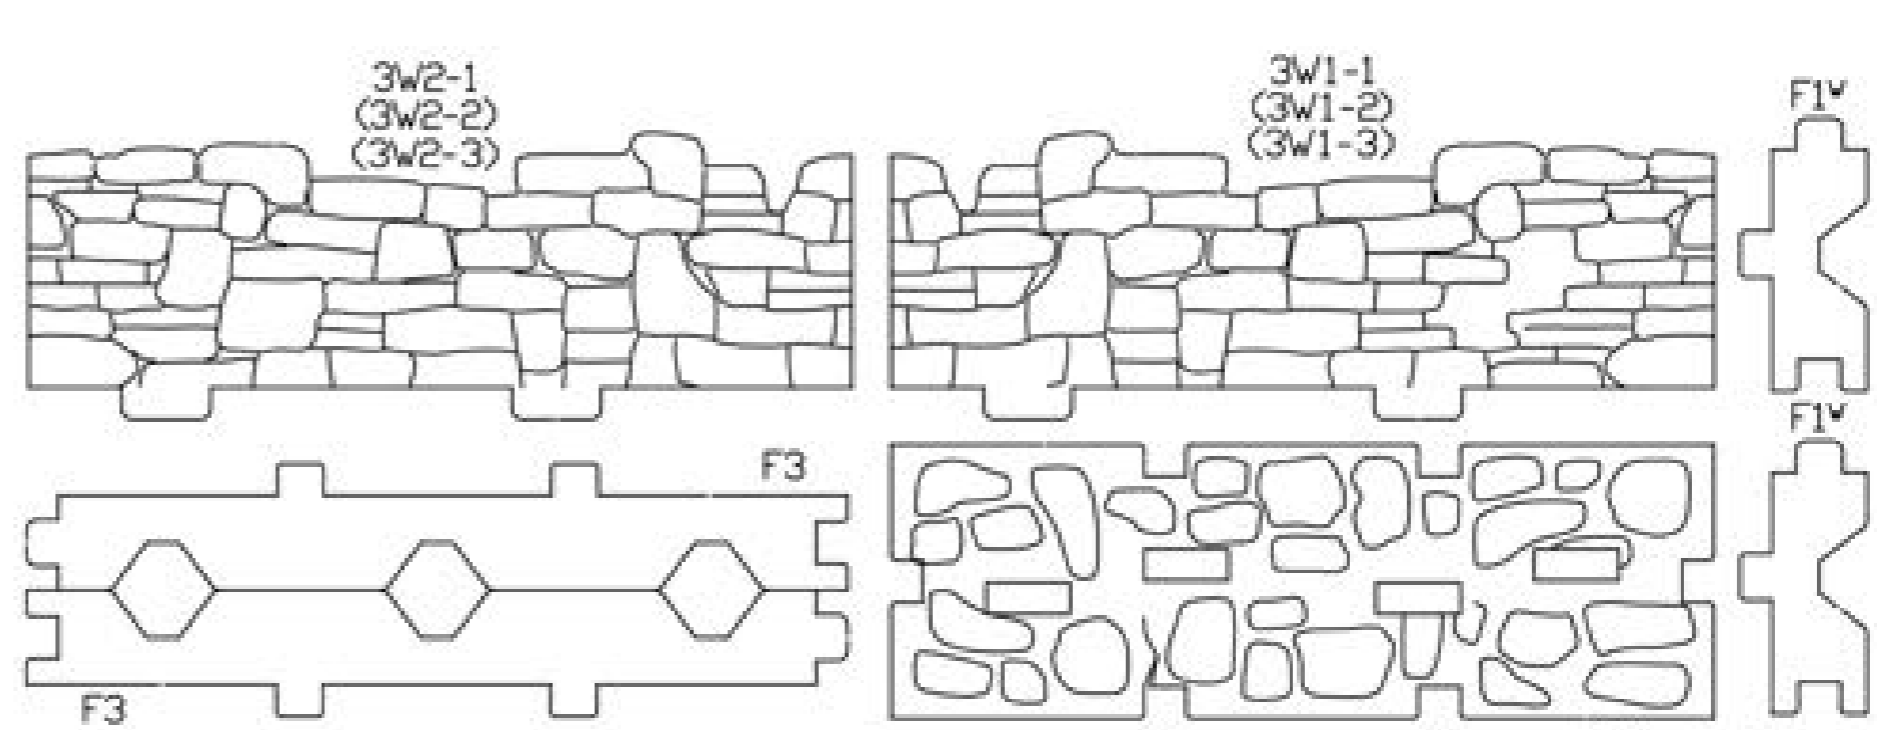

Wall Set for Deep Dark Dungeons Terrain

Glue is needed
for the assembly
Клей потрібуться
для збірки

Стена: 2
Wall (L=2)

Стена: 5
Wall (L=5)

Стена: 3
Wall (L=3)

Основа
Base

Crossing corner

Corner 2x1 (L, R)

Corner 1x1

It is recommended to use glue
 Рекомендується використовувати клей

HAVE A GREAT TIME