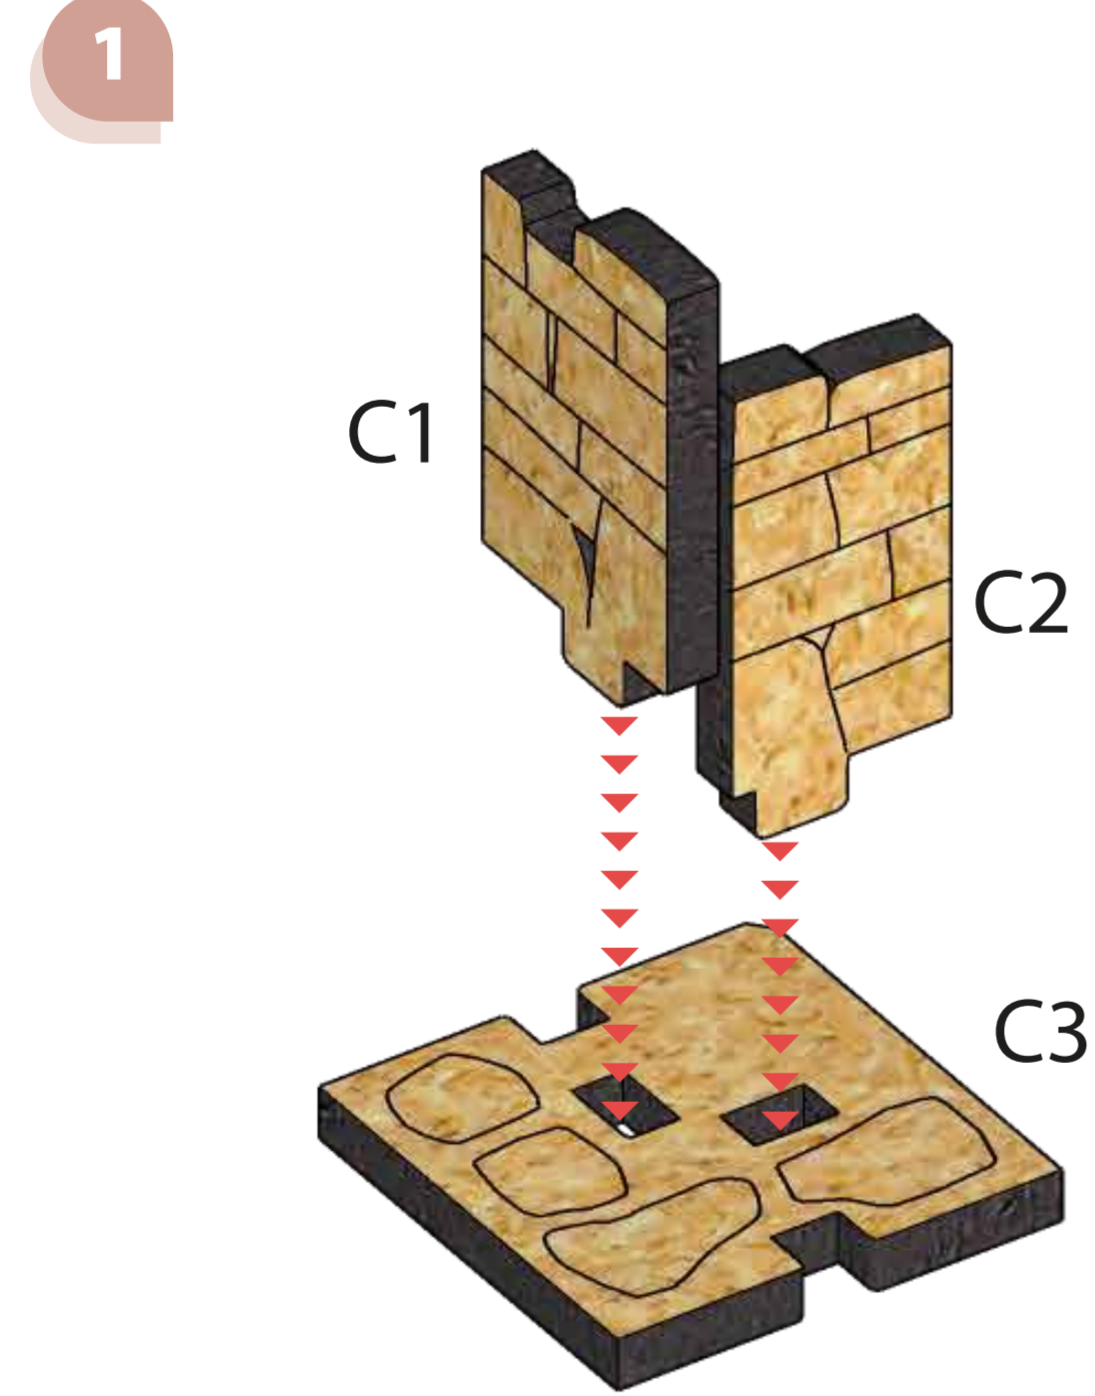

Wall Set for Deep Dark Dungeons Terrain

Glue is needed
for the assembly
Клей потрібуться
для збірки

Стена: 2
Wall (L=2)

Стена: 5
Wall (L=5)

Стена: 3
Wall (L=3)

Основа
Base

Crossing corner

Corner 2x1 (L, R)

Corner 1x1

It is recommended to use glue
 Рекомендується використовувати клей

HAVE A GREAT TIME