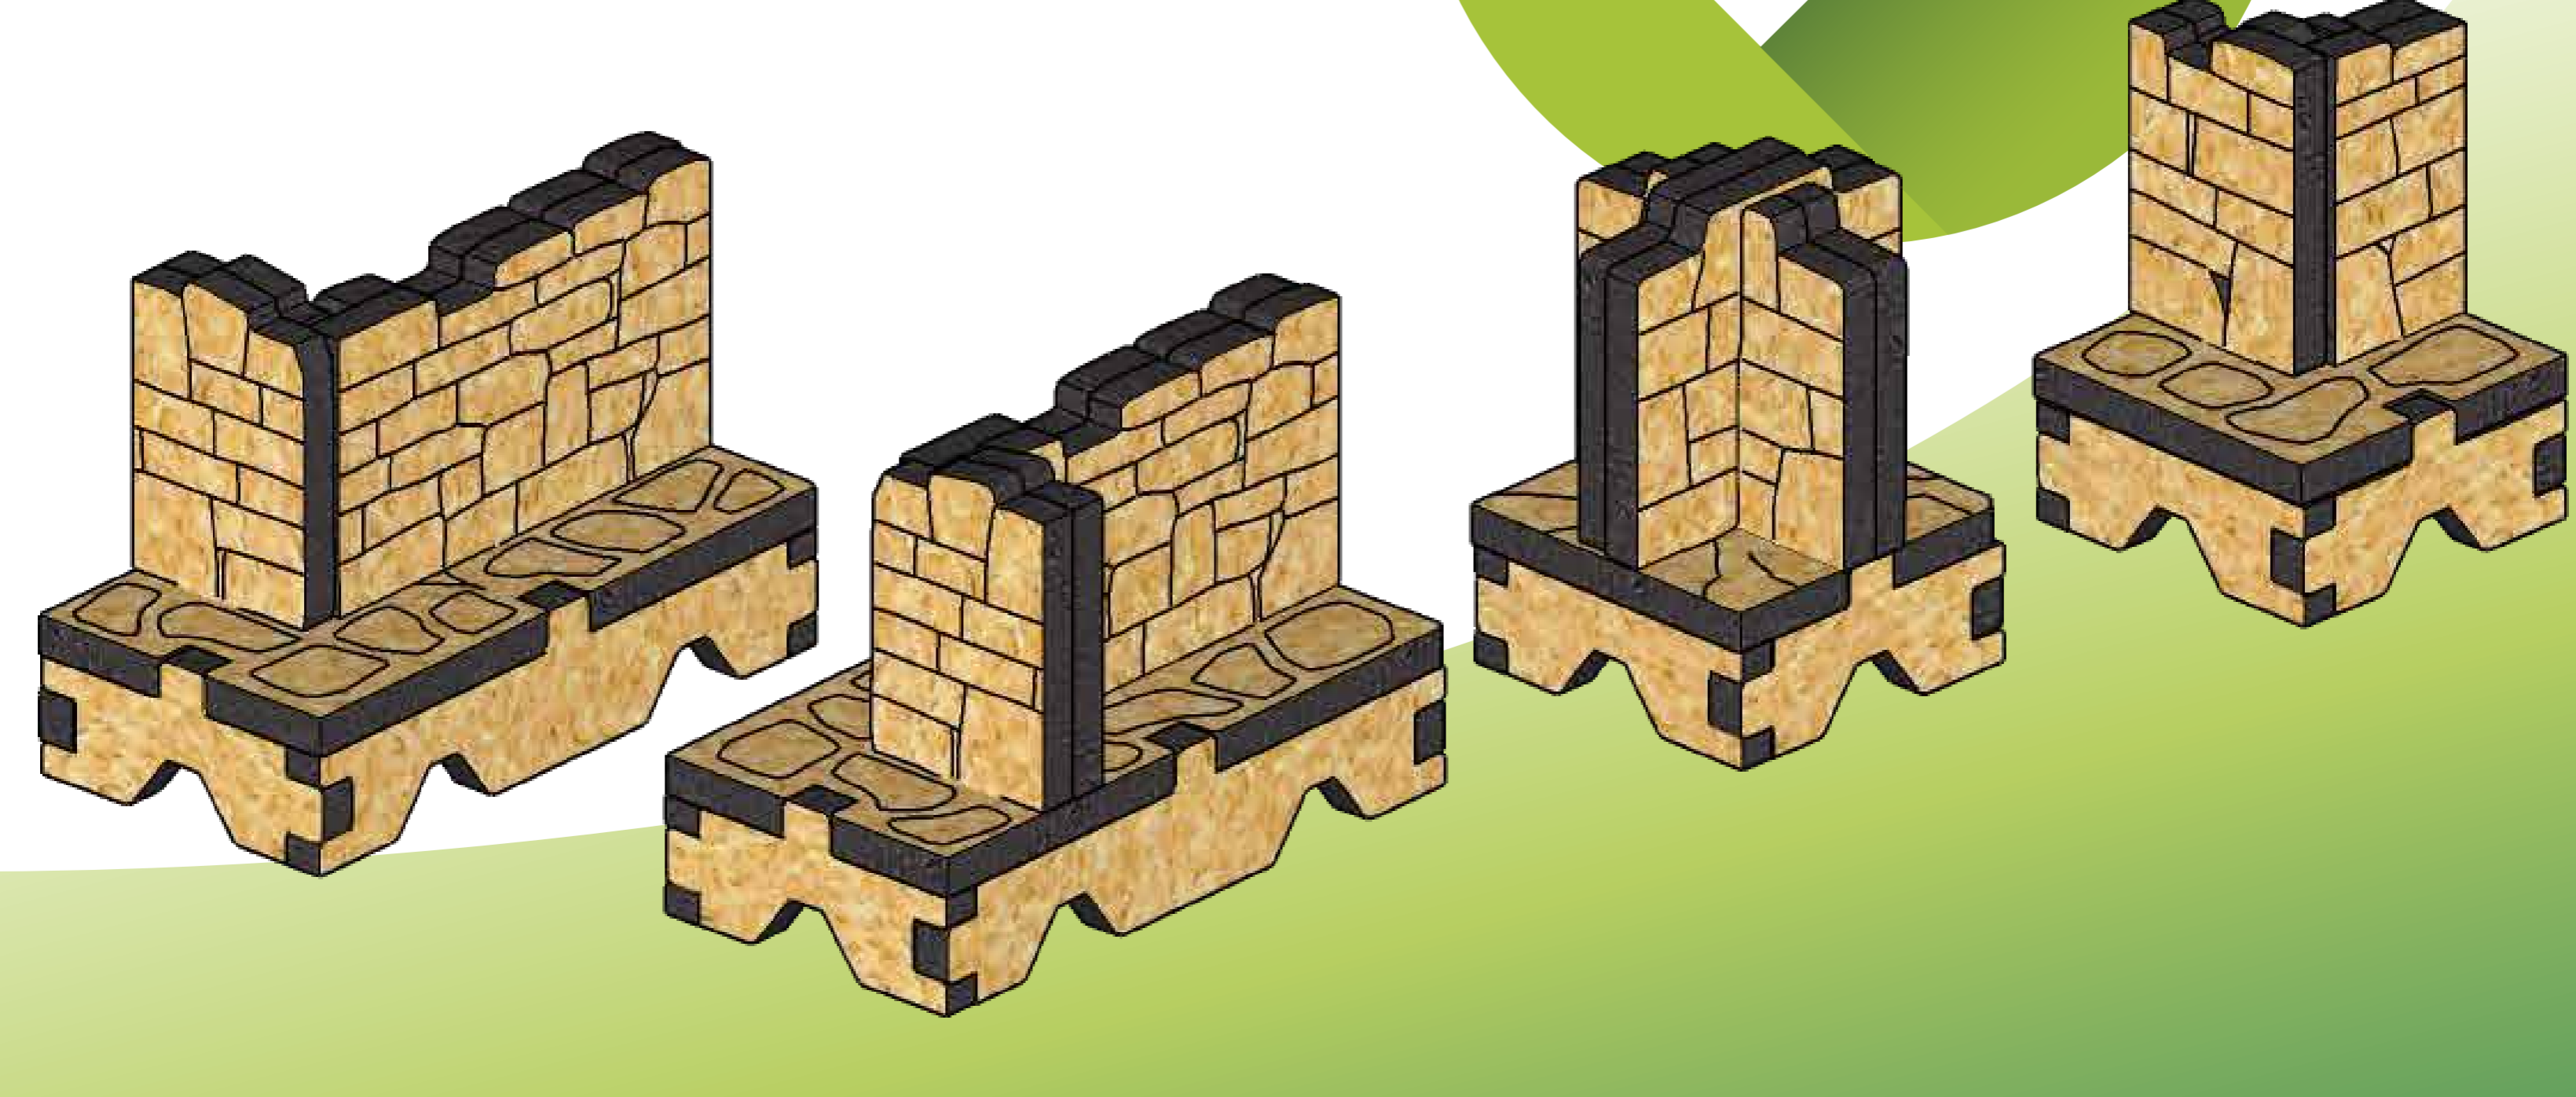

Wall Set for Deep Dark Dungeons Terrain

Glue is needed
for the assembly
Клей потрібуться
для збірки

Стена: 2
Wall (L=2)

Стена: 5
Wall (L=5)

Стена: 3
Wall (L=3)

Основа
Base

Crossing corner

Corner 2x1 (L, R)

Corner 1x1

It is recommended to use glue
 Рекомендується використовувати клей

HAVE A GREAT TIME