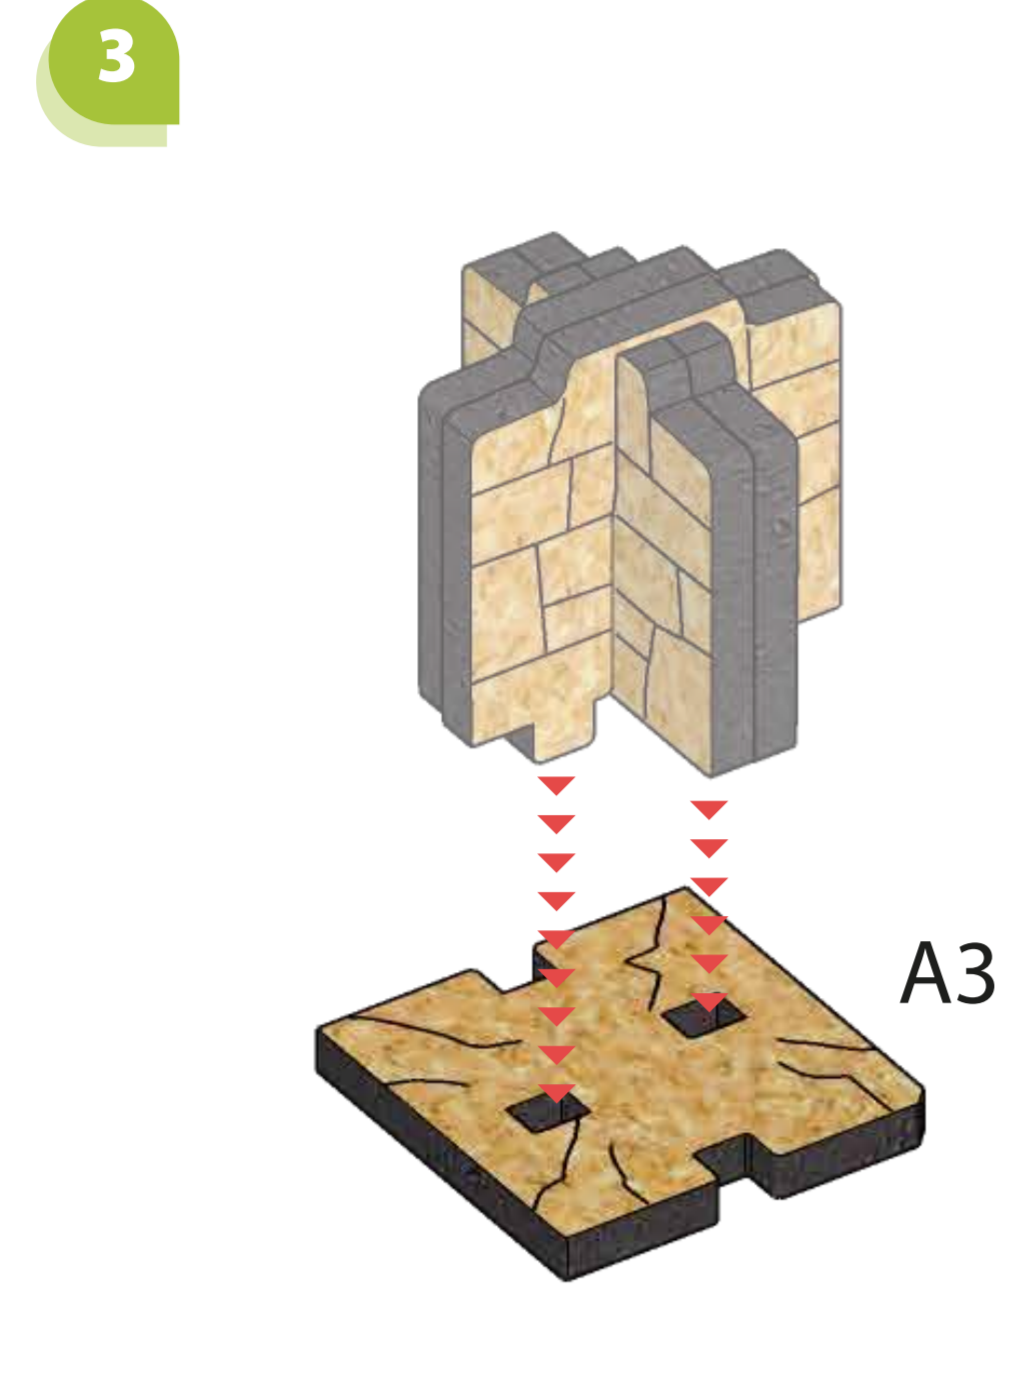

Wall Set for Deep Dark Dungeons Terrain

Glue is needed
for the assembly
Клей потрібуться
для збірки

Стена: 2
Wall (L=2)

Стена: 5
Wall (L=5)

Стена: 3
Wall (L=3)

Основа
Base

Crossing corner

Corner 2x1 (L, R)

Corner 1x1

It is recommended to use glue
 Рекомендується використовувати клей

HAVE A GREAT TIME