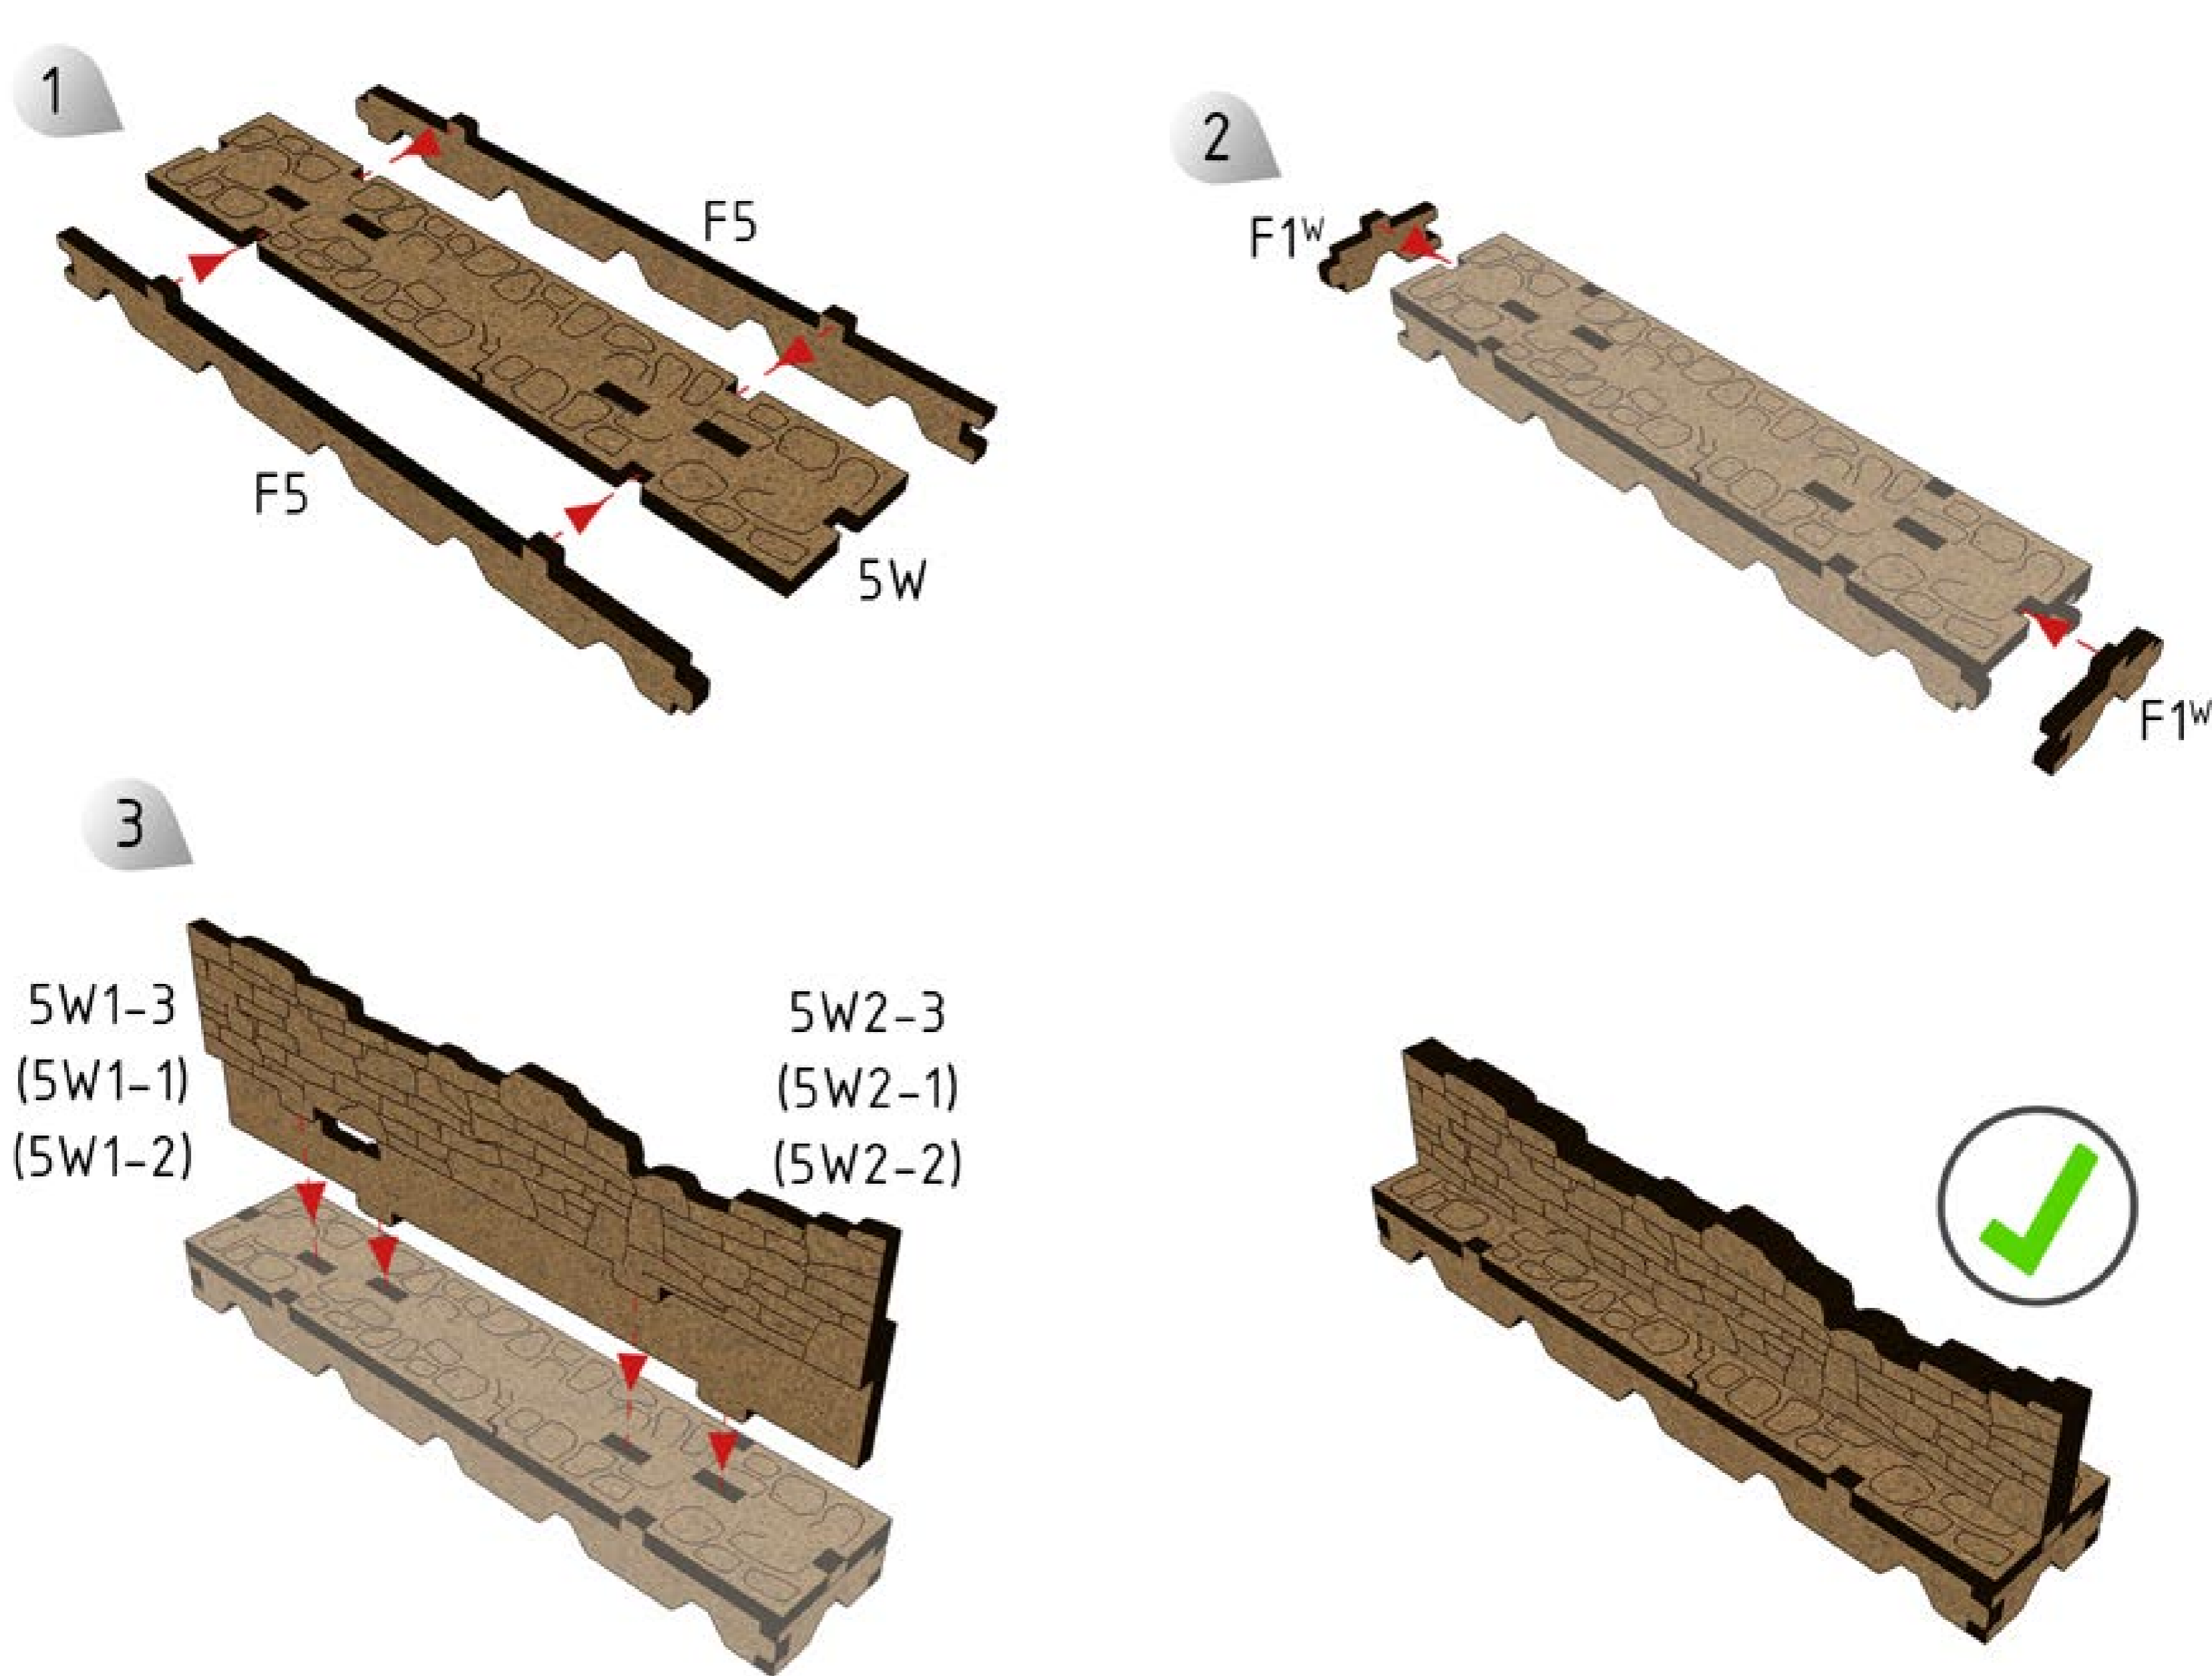

Wall Set for Deep Dark Dungeons Terrain

Glue is needed
for the assembly
Клей потрібуться
для збірки

Стена: 2
Wall (L=2)

Стена: 5
Wall (L=5)

Стена: 3
Wall (L=3)

Основа
Base

Crossing corner

Corner 2x1 (L, R)

Corner 1x1

It is recommended to use glue
 Рекомендується використовувати клей

HAVE A GREAT TIME