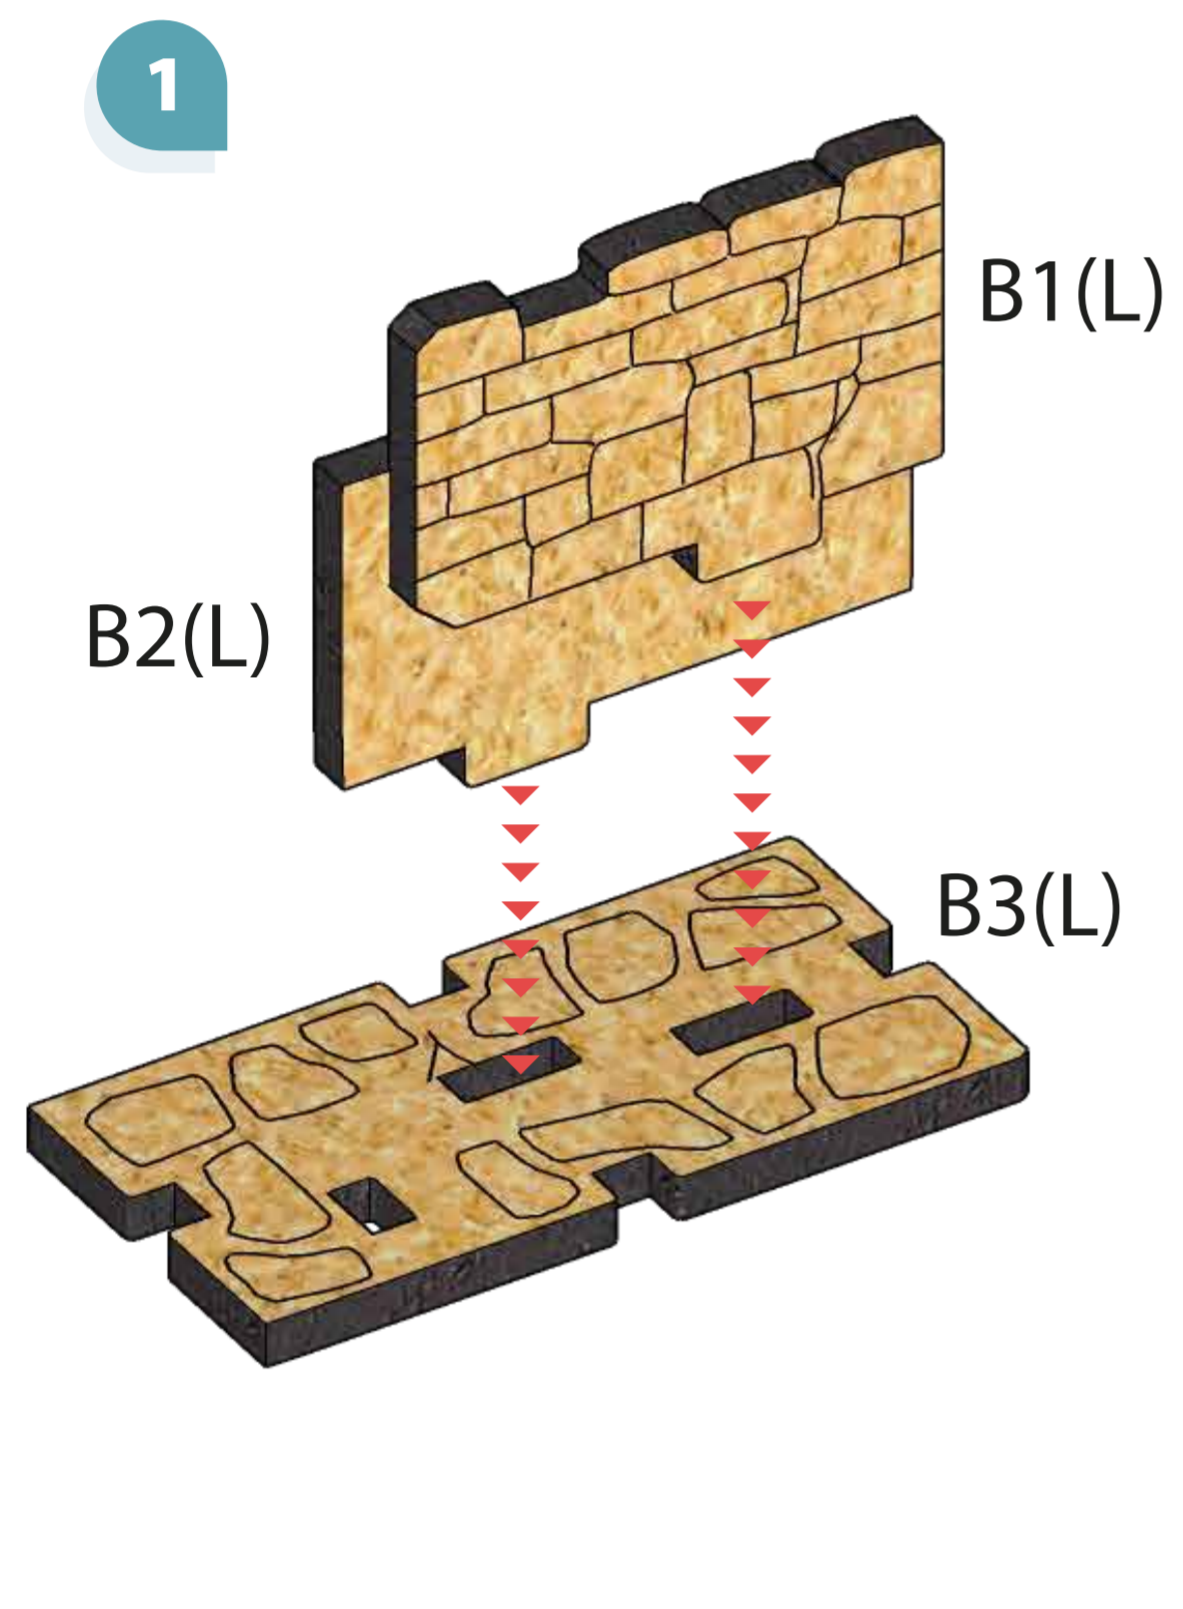

Wall Set for Deep Dark Dungeons Terrain

Glue is needed
for the assembly
Клей потрібуться
для збірки

Стена: 2
Wall (L=2)

Стена: 5
Wall (L=5)

Стена: 3
Wall (L=3)

Основа
Base

Crossing corner

Corner 2x1 (L, R)

Corner 1x1

It is recommended to use glue
 Рекомендується використовувати клей

HAVE A GREAT TIME