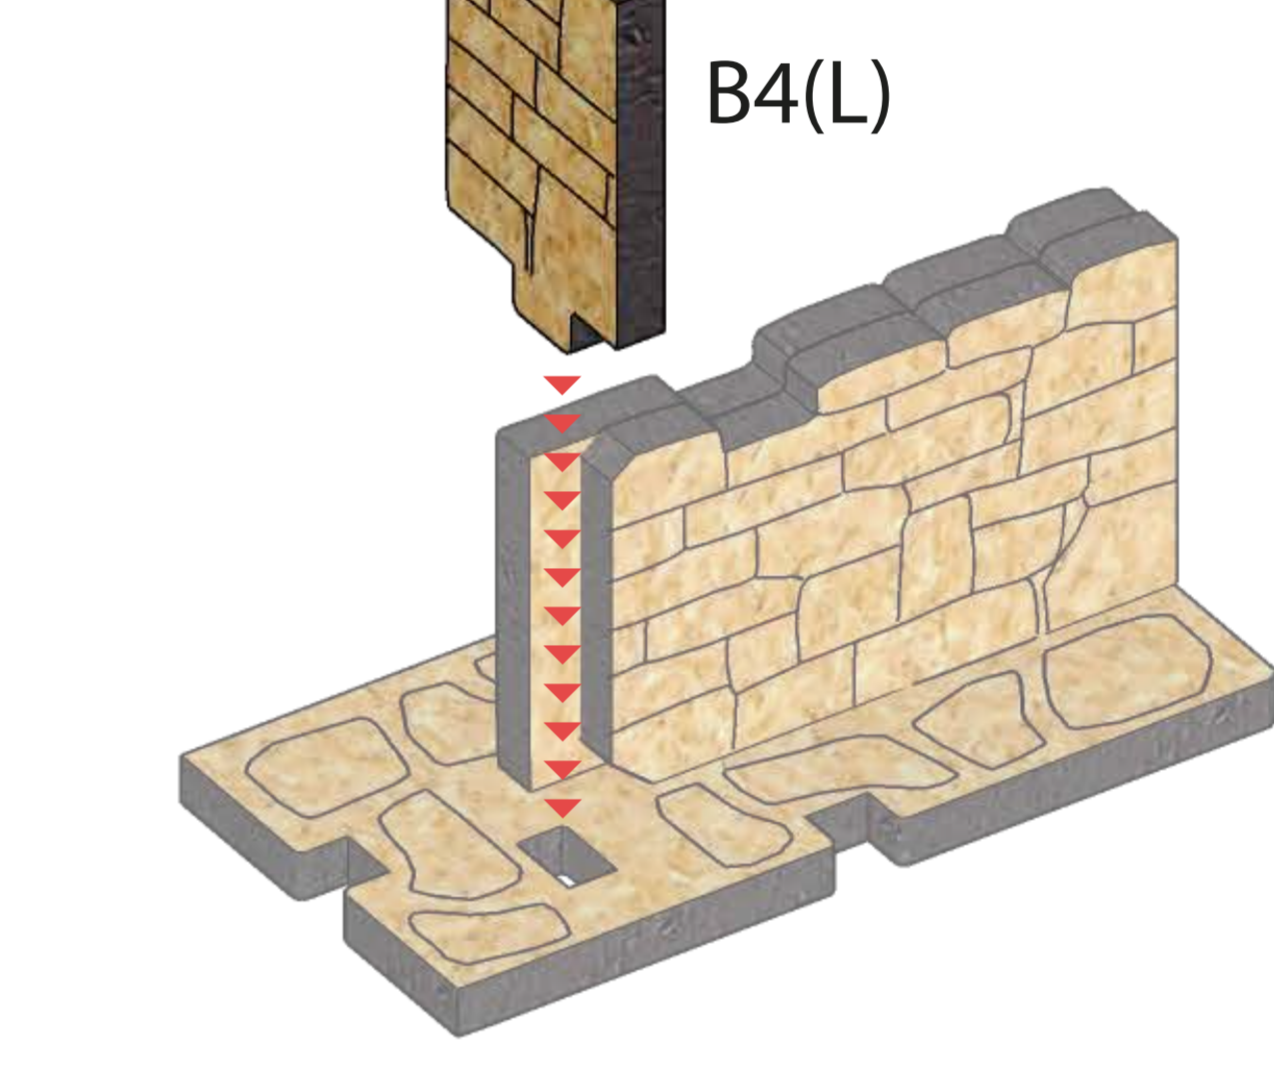

Wall Set for Deep Dark Dungeons Terrain

Glue is needed
for the assembly
Клей потрібуться
для збірки

Стена: 2
Wall (L=2)

Стена: 5
Wall (L=5)

Стена: 3
Wall (L=3)

Основа
Base

Crossing corner

Corner 2x1 (L, R)

Corner 1x1

It is recommended to use glue
 Рекомендується використовувати клей

HAVE A GREAT TIME