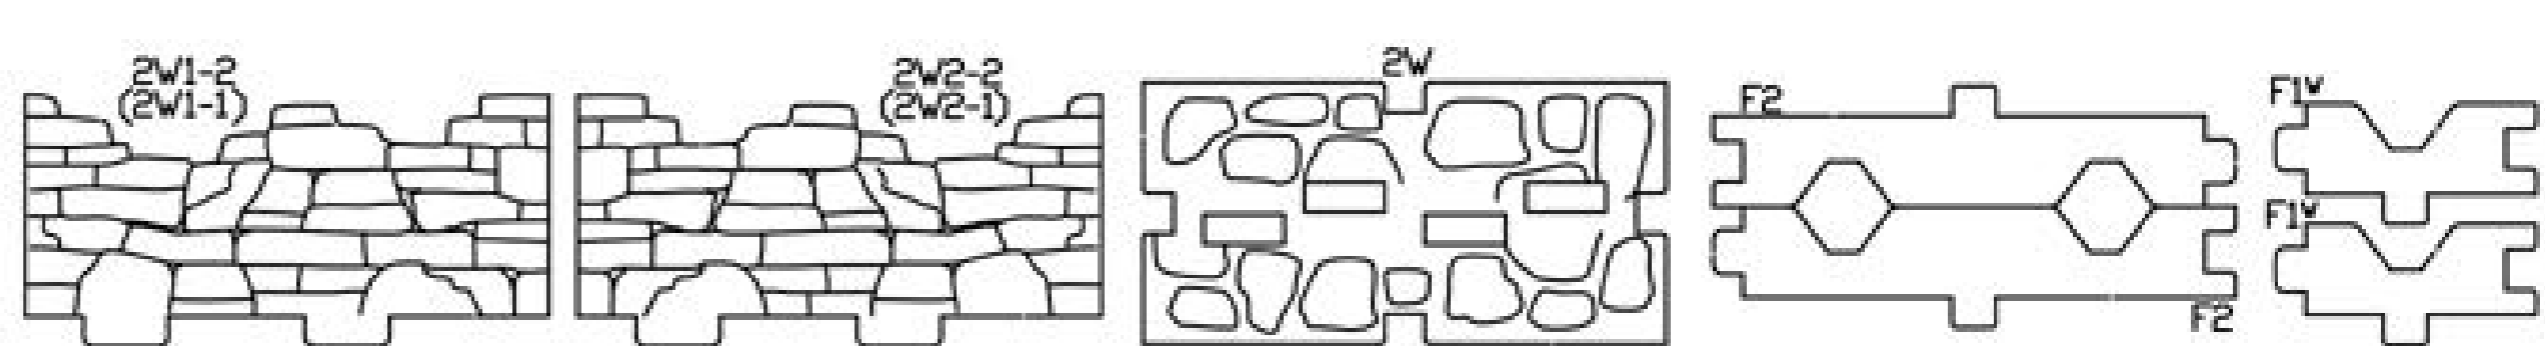

Wall Set for Deep Dark Dungeons Terrain

Glue is needed
for the assembly
Клей потрібуться
для збірки

Стена: 2
Wall (L=2)

Стена: 5
Wall (L=5)

Стена: 3
Wall (L=3)

Основа
Base

Crossing corner

Corner 2x1 (L, R)

Corner 1x1

It is recommended to use glue
 Рекомендується використовувати клей

HAVE A GREAT TIME