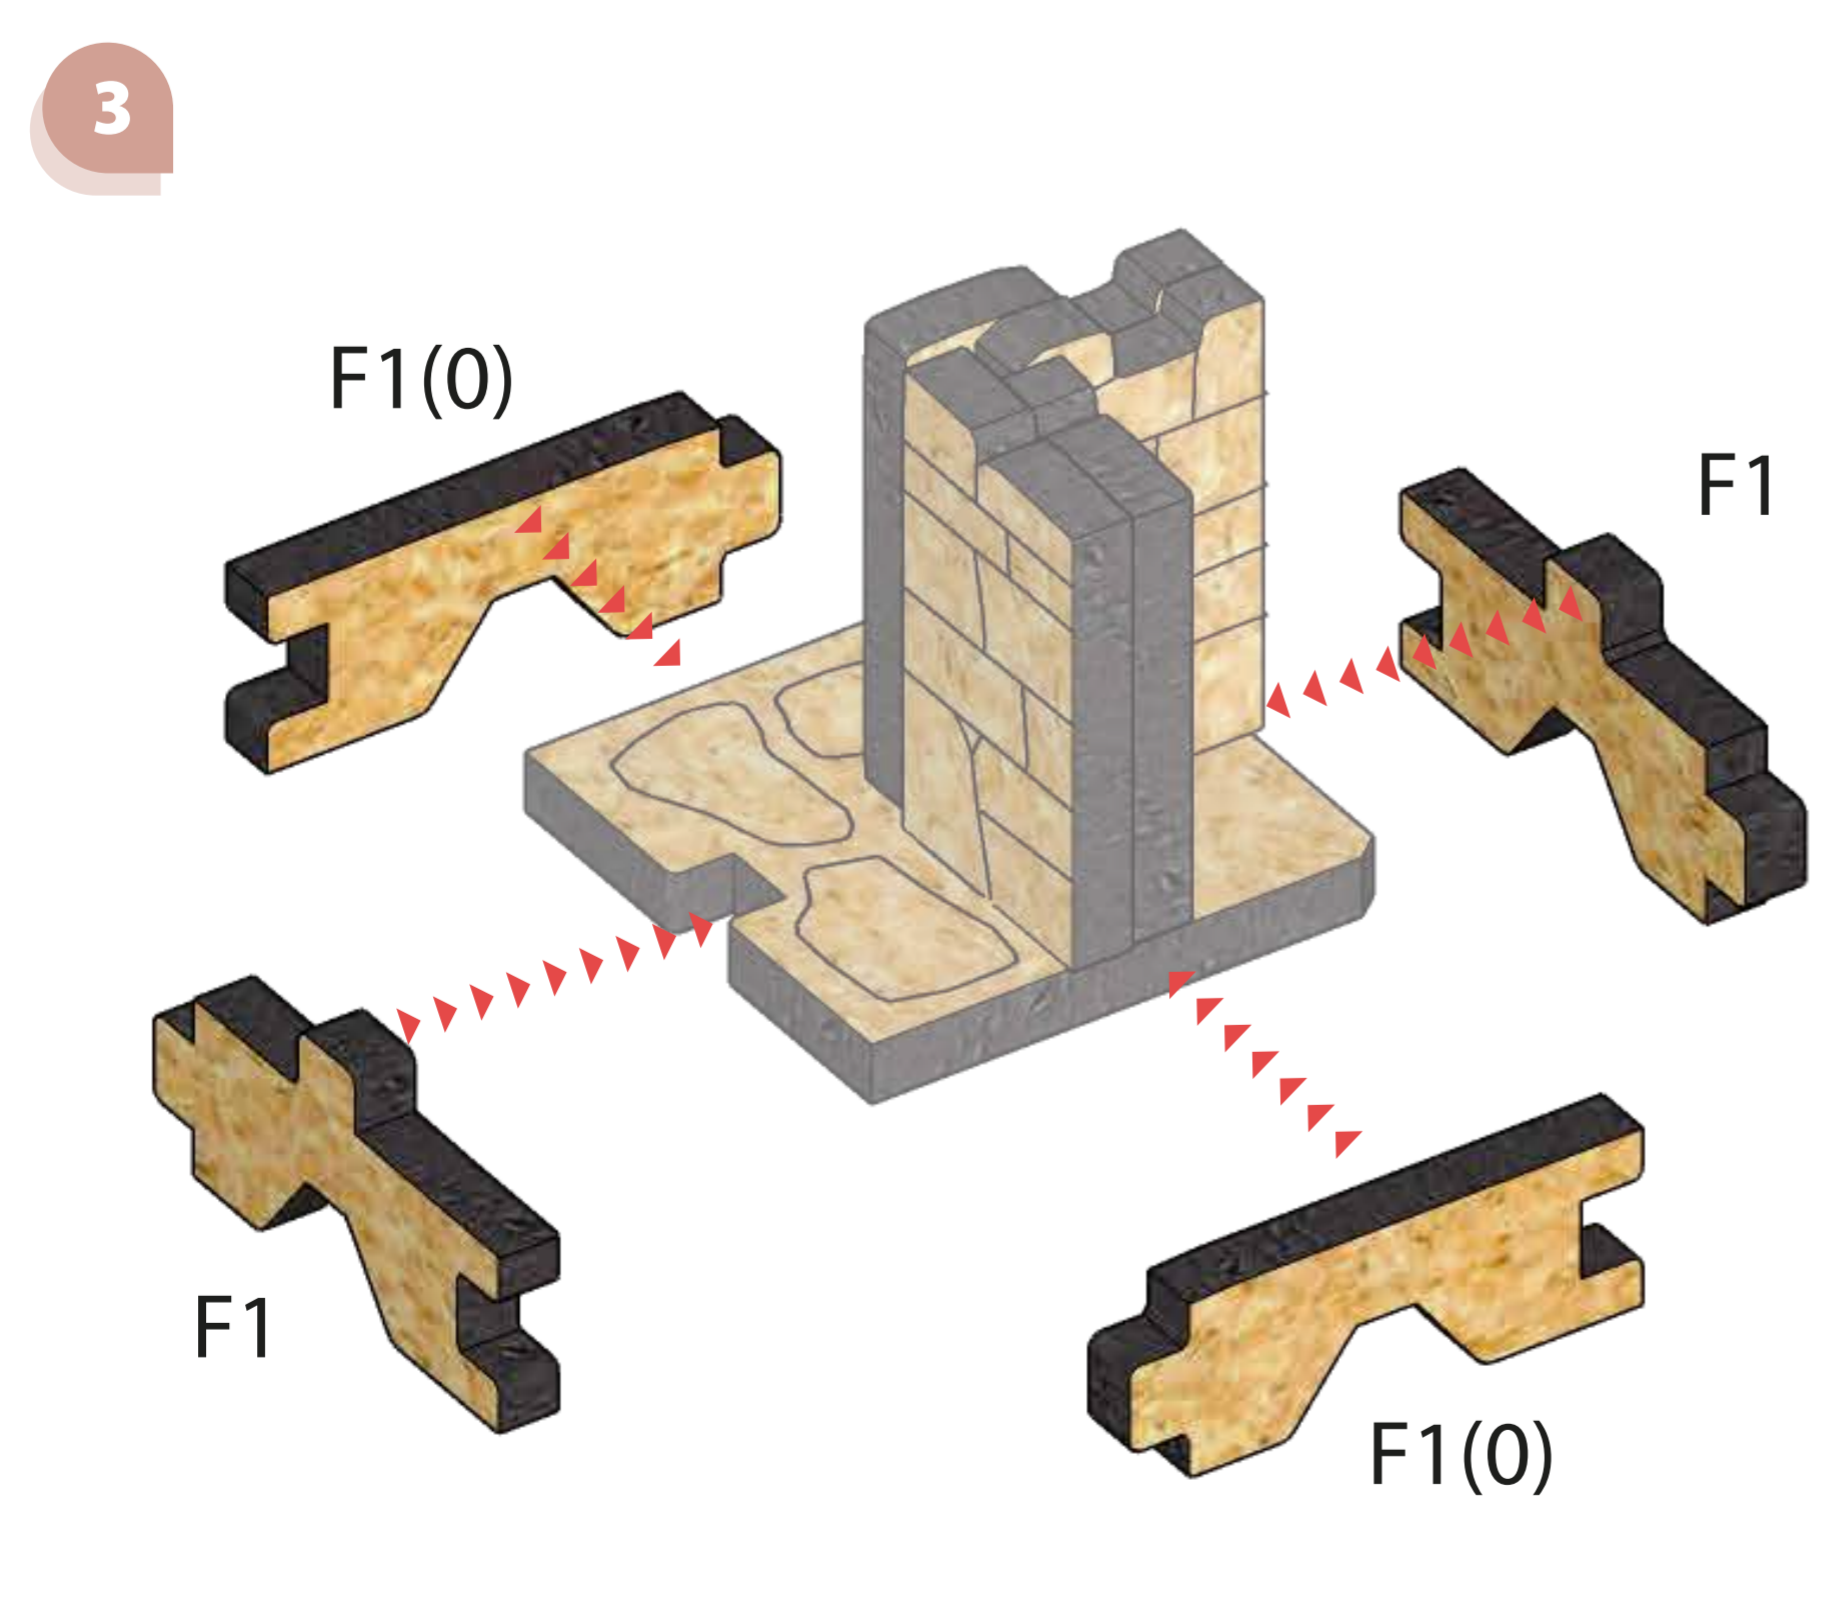

Wall Set for Deep Dark Dungeons Terrain

Glue is needed
for the assembly
Клей потрібуться
для збірки

Стена: 2
Wall (L=2)

Стена: 5
Wall (L=5)

Стена: 3
Wall (L=3)

Основа
Base

Crossing corner

Corner 2x1 (L, R)

Corner 1x1

It is recommended to use glue
 Рекомендується використовувати клей

HAVE A GREAT TIME