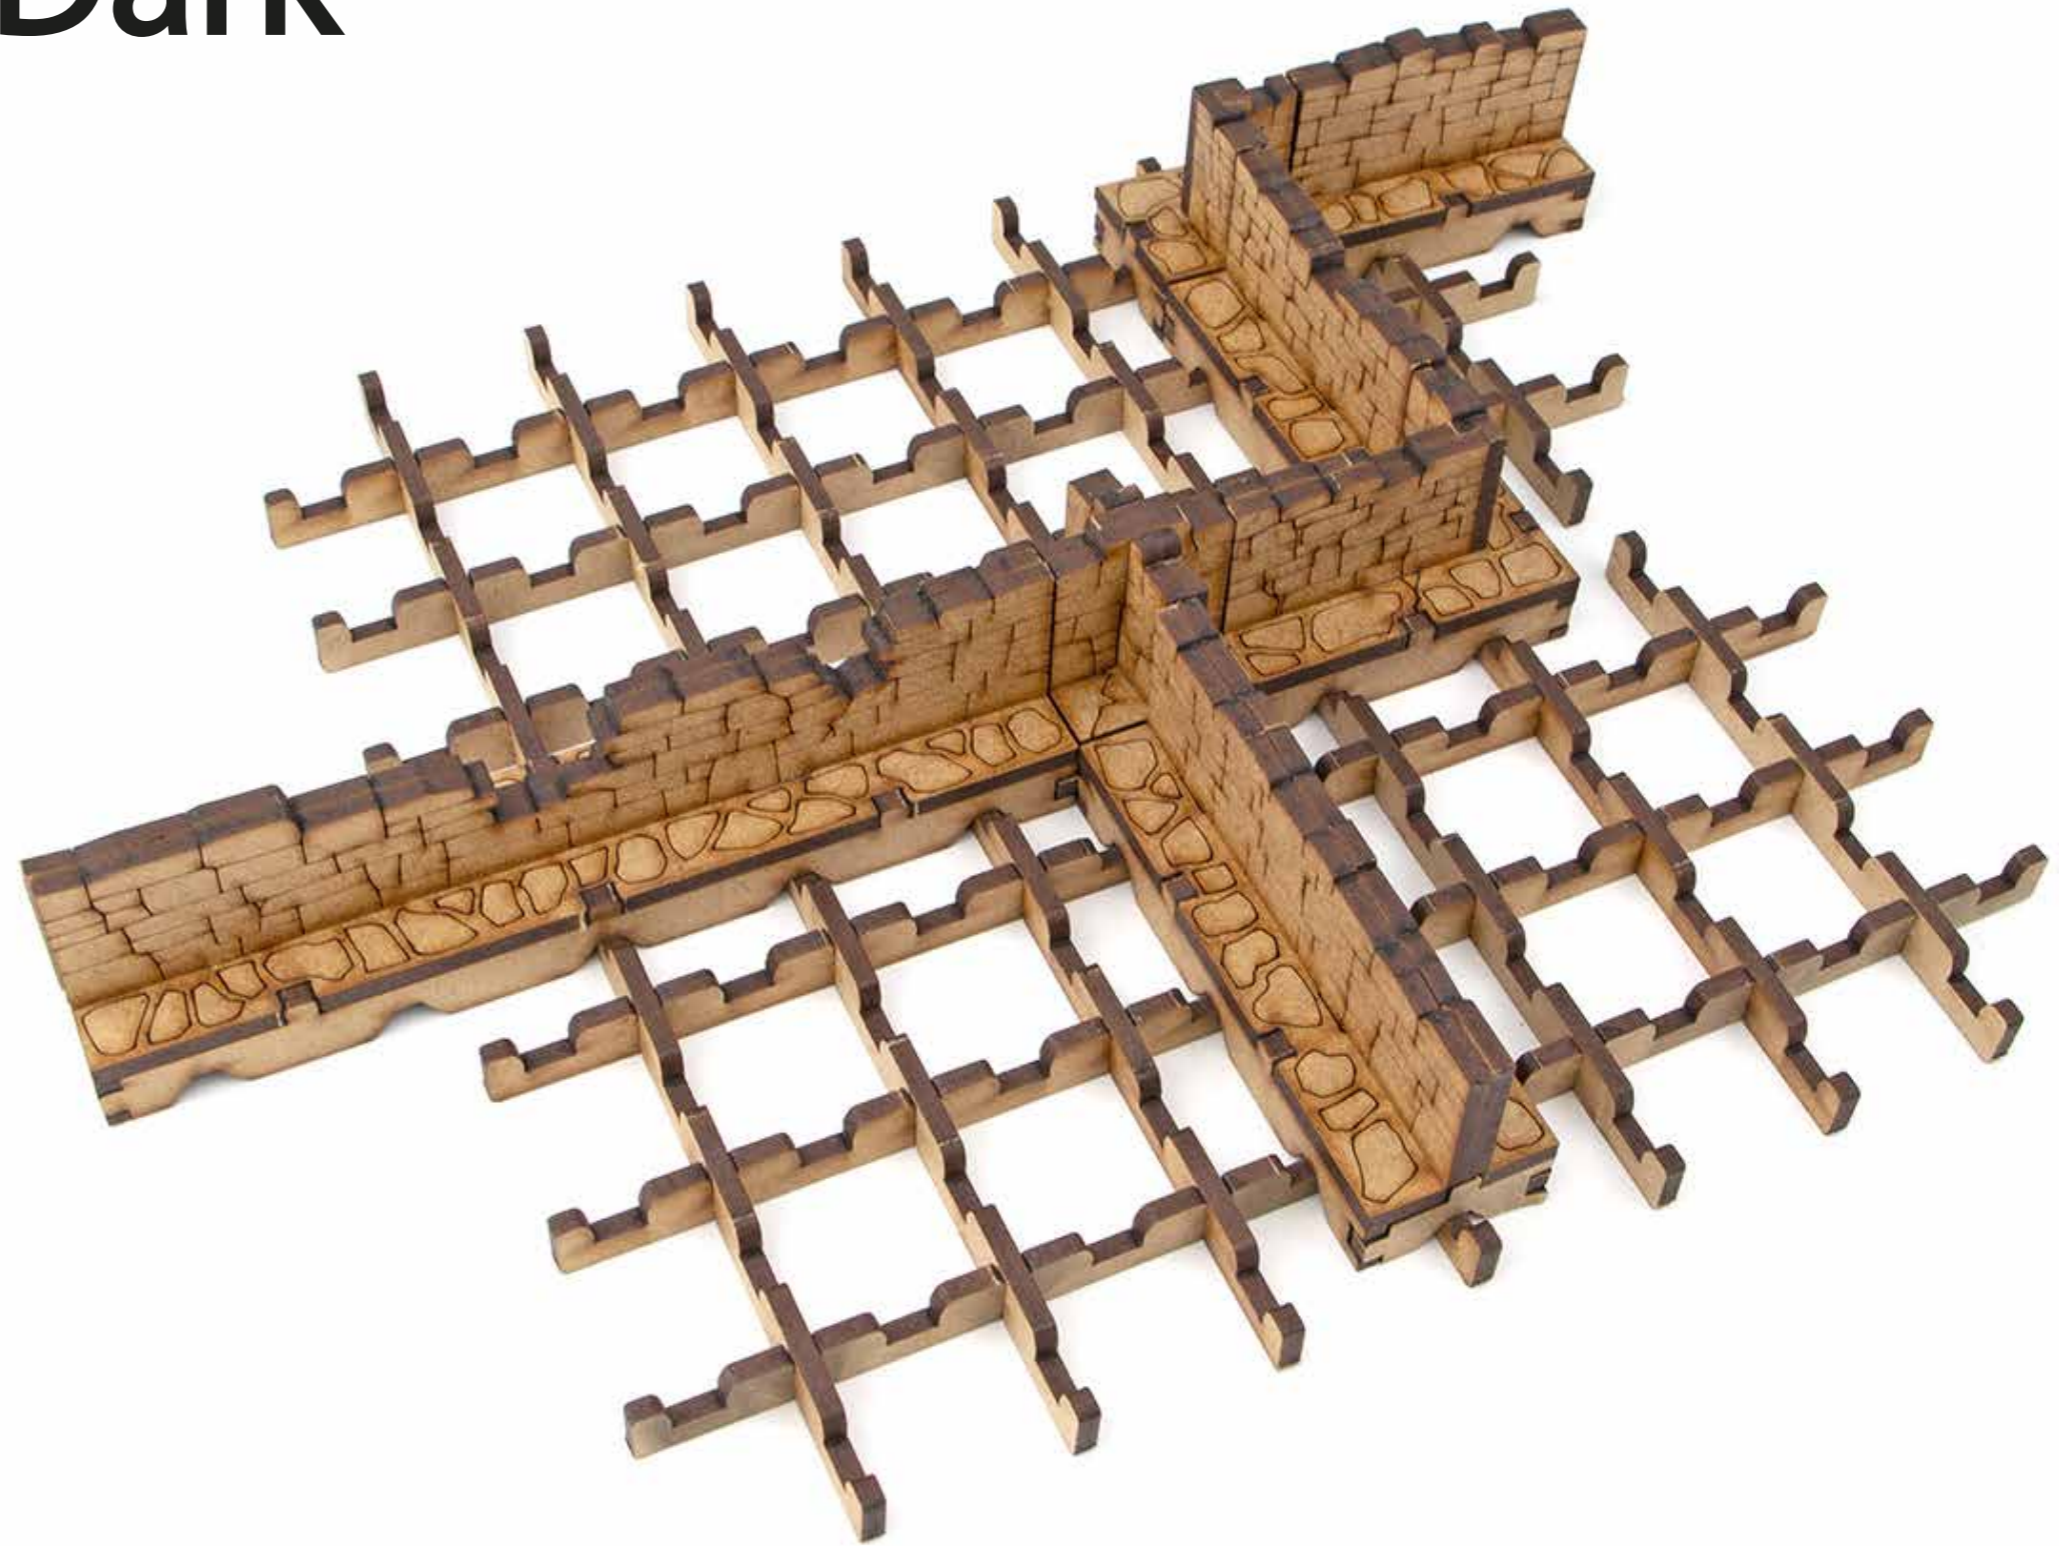

Wall Set for Deep Dark Dungeons Terrain

Glue is needed
for the assembly
Клей потрібуться
для збірки

Стена: 2
Wall (L=2)

Стена: 5
Wall (L=5)

Стена: 3
Wall (L=3)

Основа
Base

Crossing corner

Corner 2x1 (L, R)

Corner 1x1

It is recommended to use glue
 Рекомендується використовувати клей

HAVE A GREAT TIME