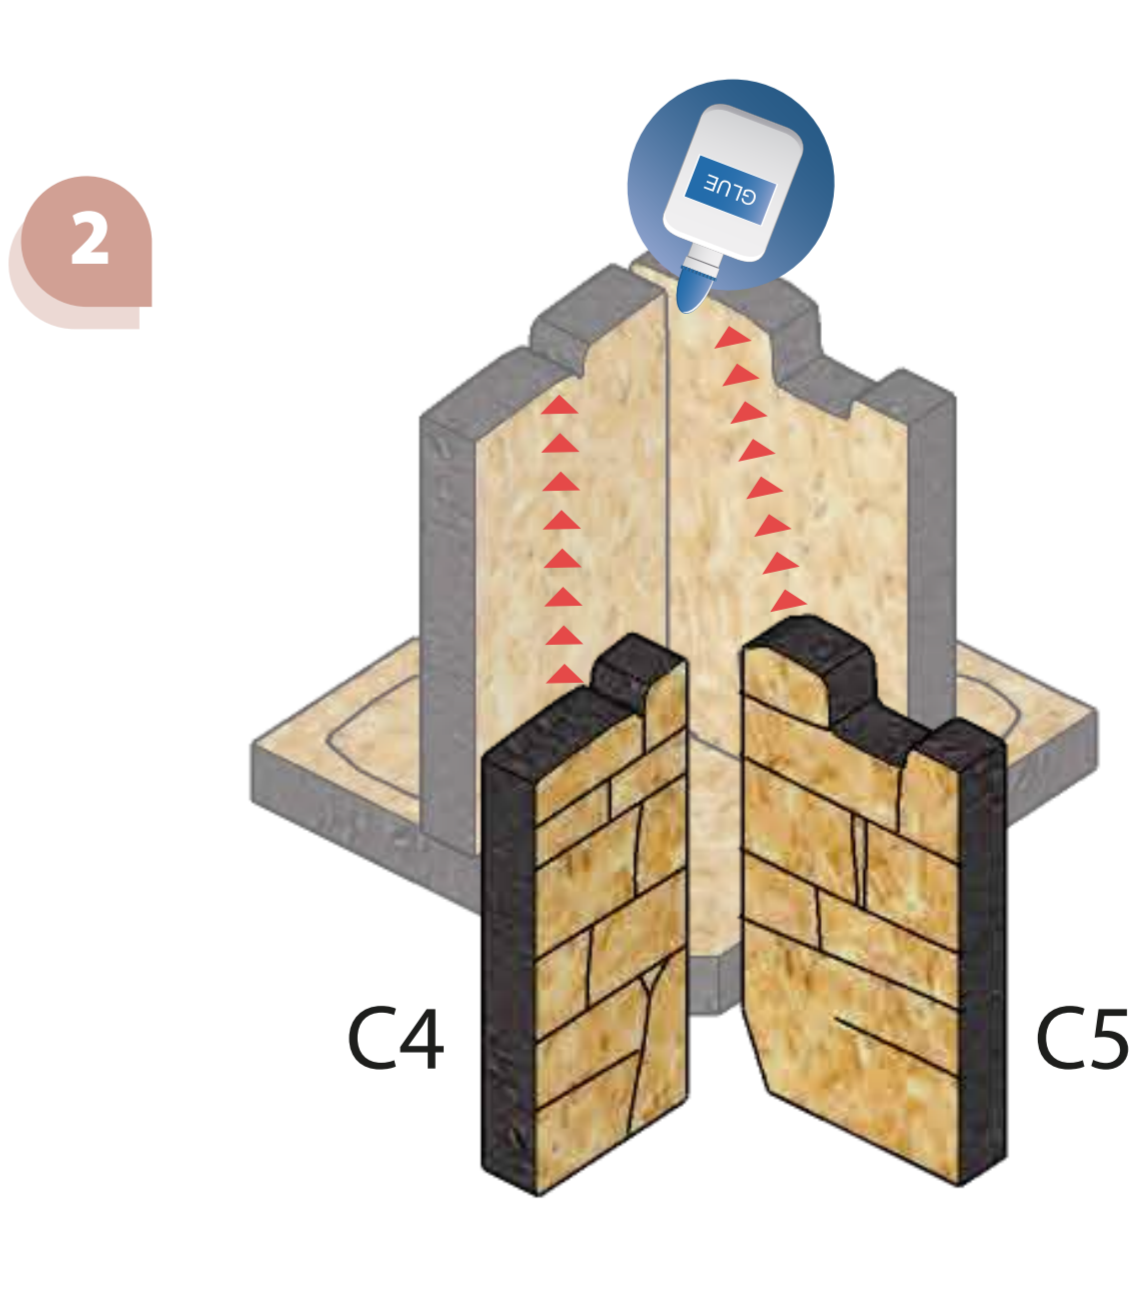

Wall Set for Deep Dark Dungeons Terrain

Glue is needed
for the assembly
Клей потрібуться
для збірки

Стена: 2
Wall (L=2)

Стена: 5
Wall (L=5)

Стена: 3
Wall (L=3)

Основа
Base

Crossing corner

Corner 2x1 (L, R)

Corner 1x1

It is recommended to use glue
 Рекомендується використовувати клей

HAVE A GREAT TIME