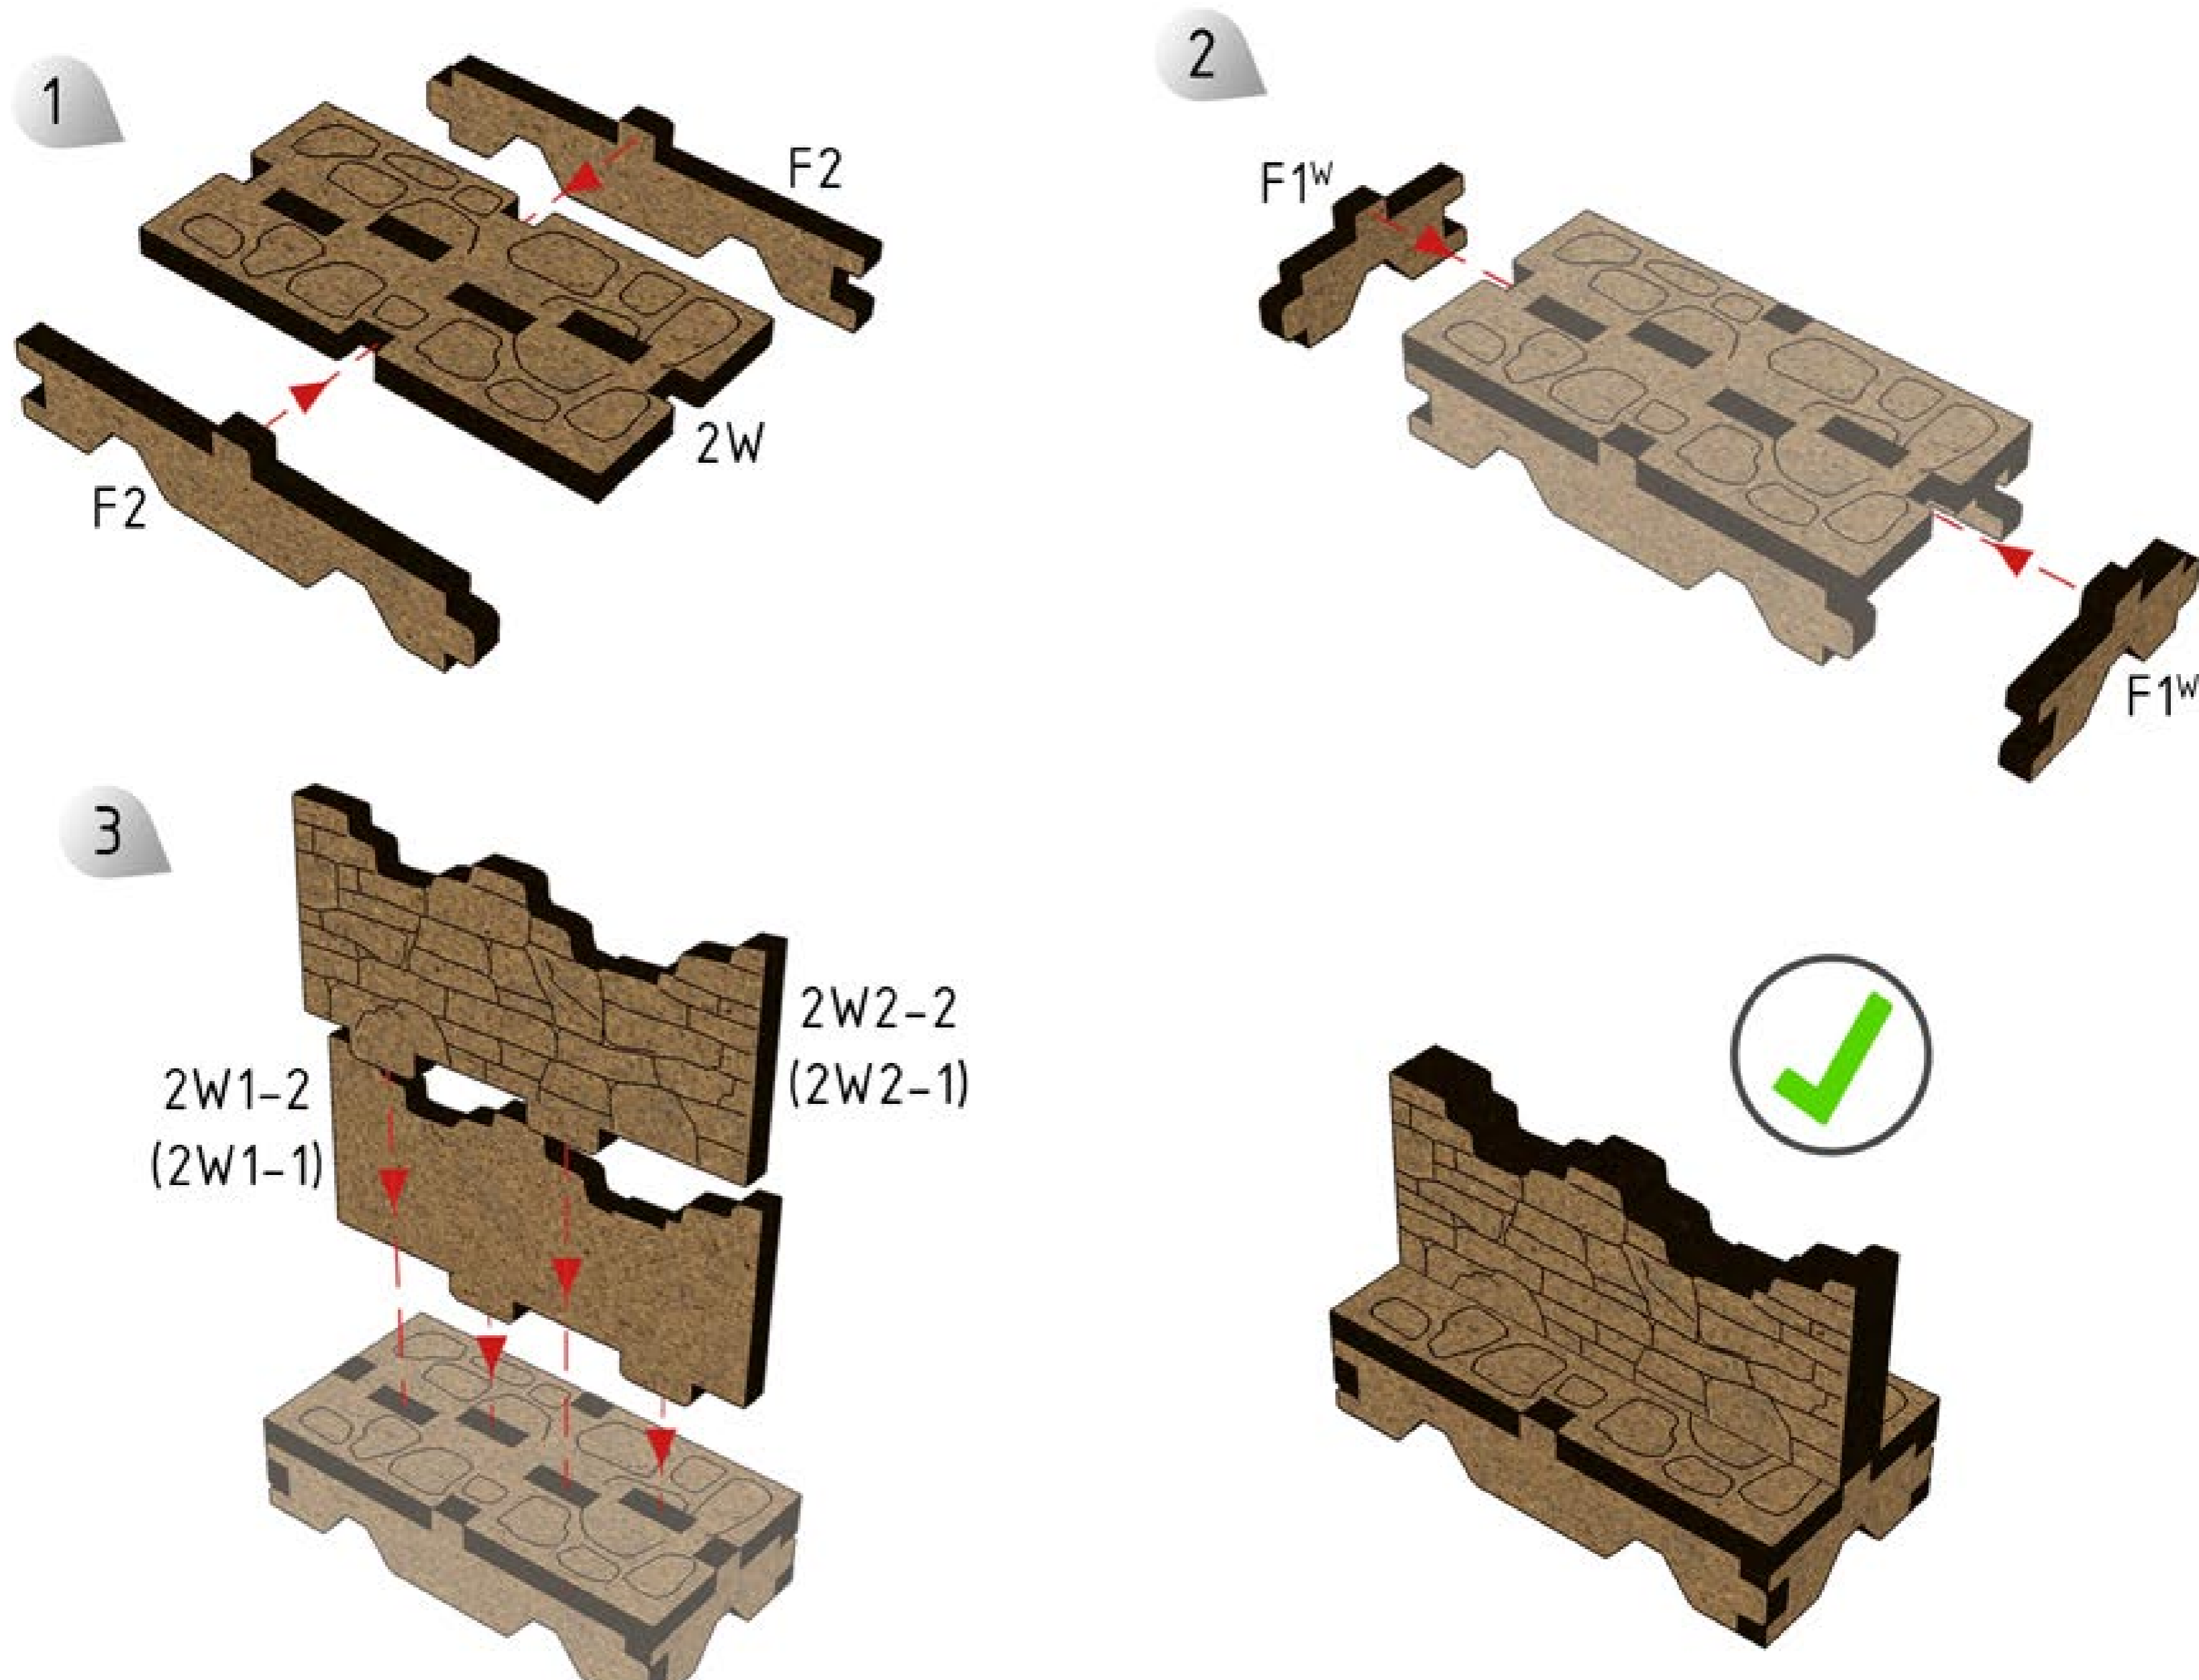

Wall Set for Deep Dark Dungeons Terrain

Glue is needed
for the assembly
Клей потрібуться
для збірки

Стена: 2
Wall (L=2)

Стена: 5
Wall (L=5)

Стена: 3
Wall (L=3)

Основа
Base

Crossing corner

Corner 2x1 (L, R)

Corner 1x1

It is recommended to use glue
 Рекомендується використовувати клей

HAVE A GREAT TIME