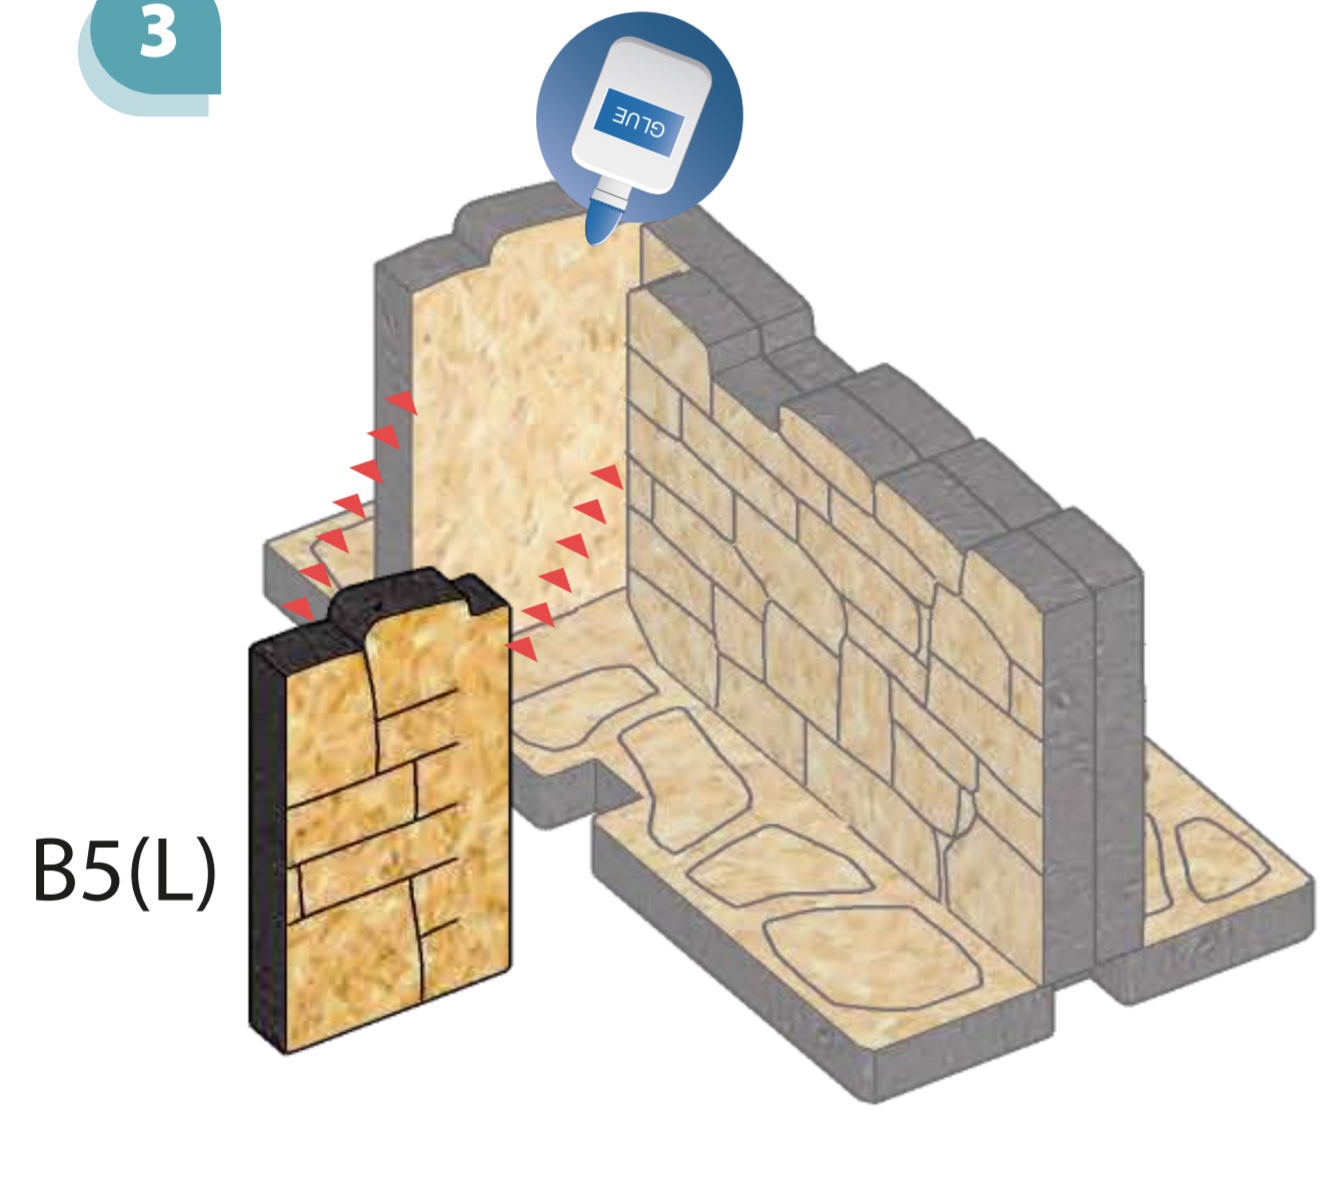

Wall Set for Deep Dark Dungeons Terrain

Glue is needed
for the assembly
Клей потрібуться
для збірки

Стена: 2
Wall (L=2)

Стена: 5
Wall (L=5)

Стена: 3
Wall (L=3)

Основа
Base

Crossing corner

Corner 2x1 (L, R)

Corner 1x1

It is recommended to use glue
 Рекомендується використовувати клей

HAVE A GREAT TIME