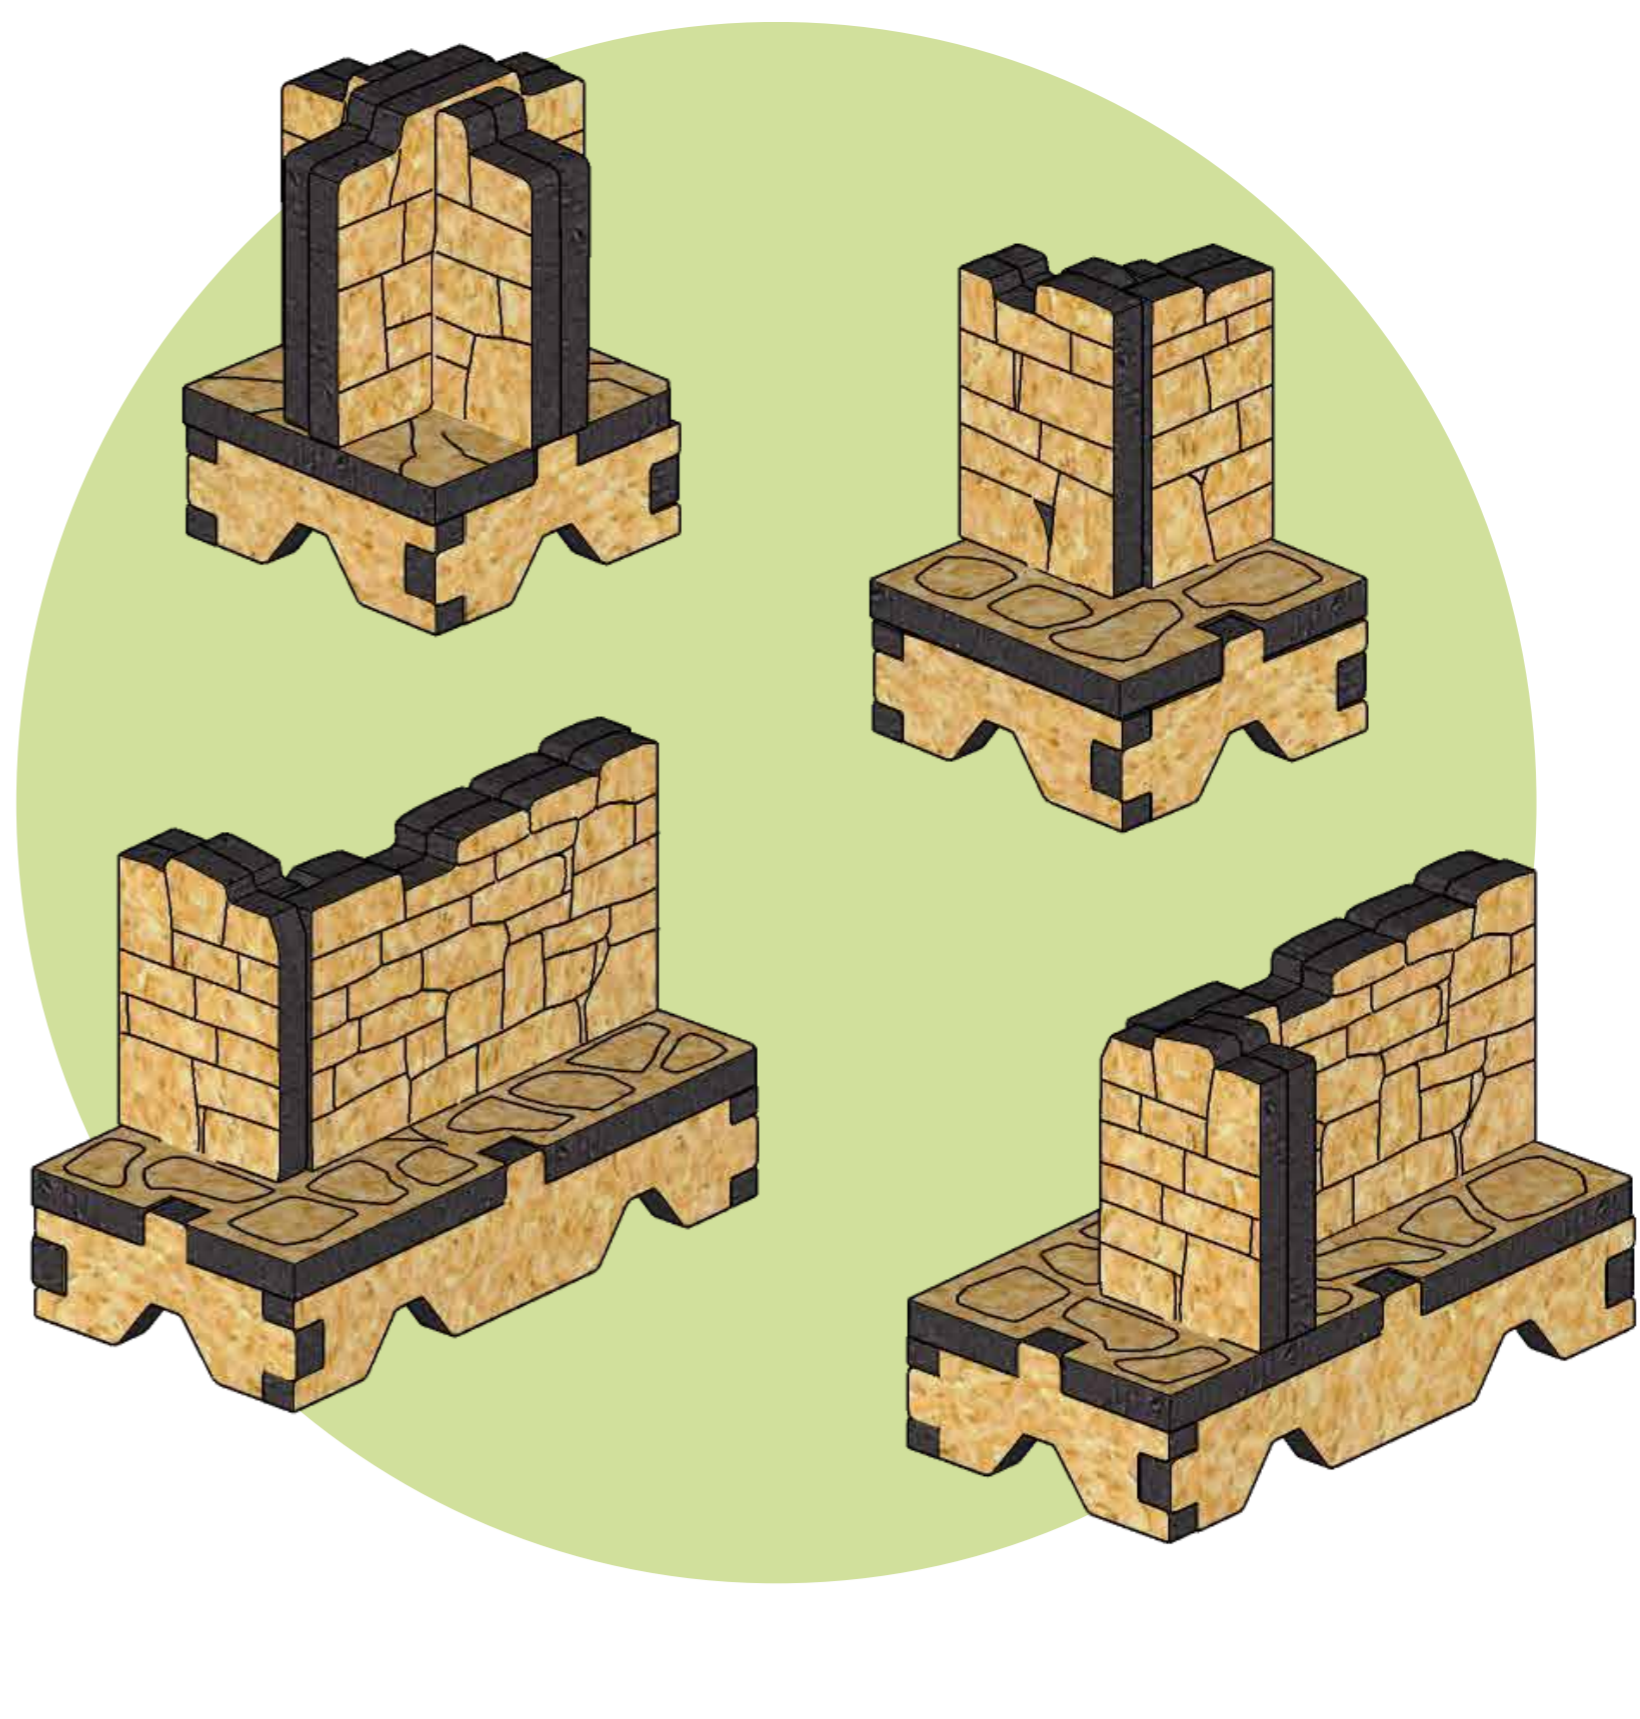

Wall Set for Deep Dark Dungeons Terrain

Glue is needed
for the assembly
Клей потрібуться
для збірки

Стена: 2
Wall (L=2)

Стена: 5
Wall (L=5)

Стена: 3
Wall (L=3)

Основа
Base

Crossing corner

Corner 2x1 (L, R)

Corner 1x1

It is recommended to use glue
 Рекомендується використовувати клей

HAVE A GREAT TIME