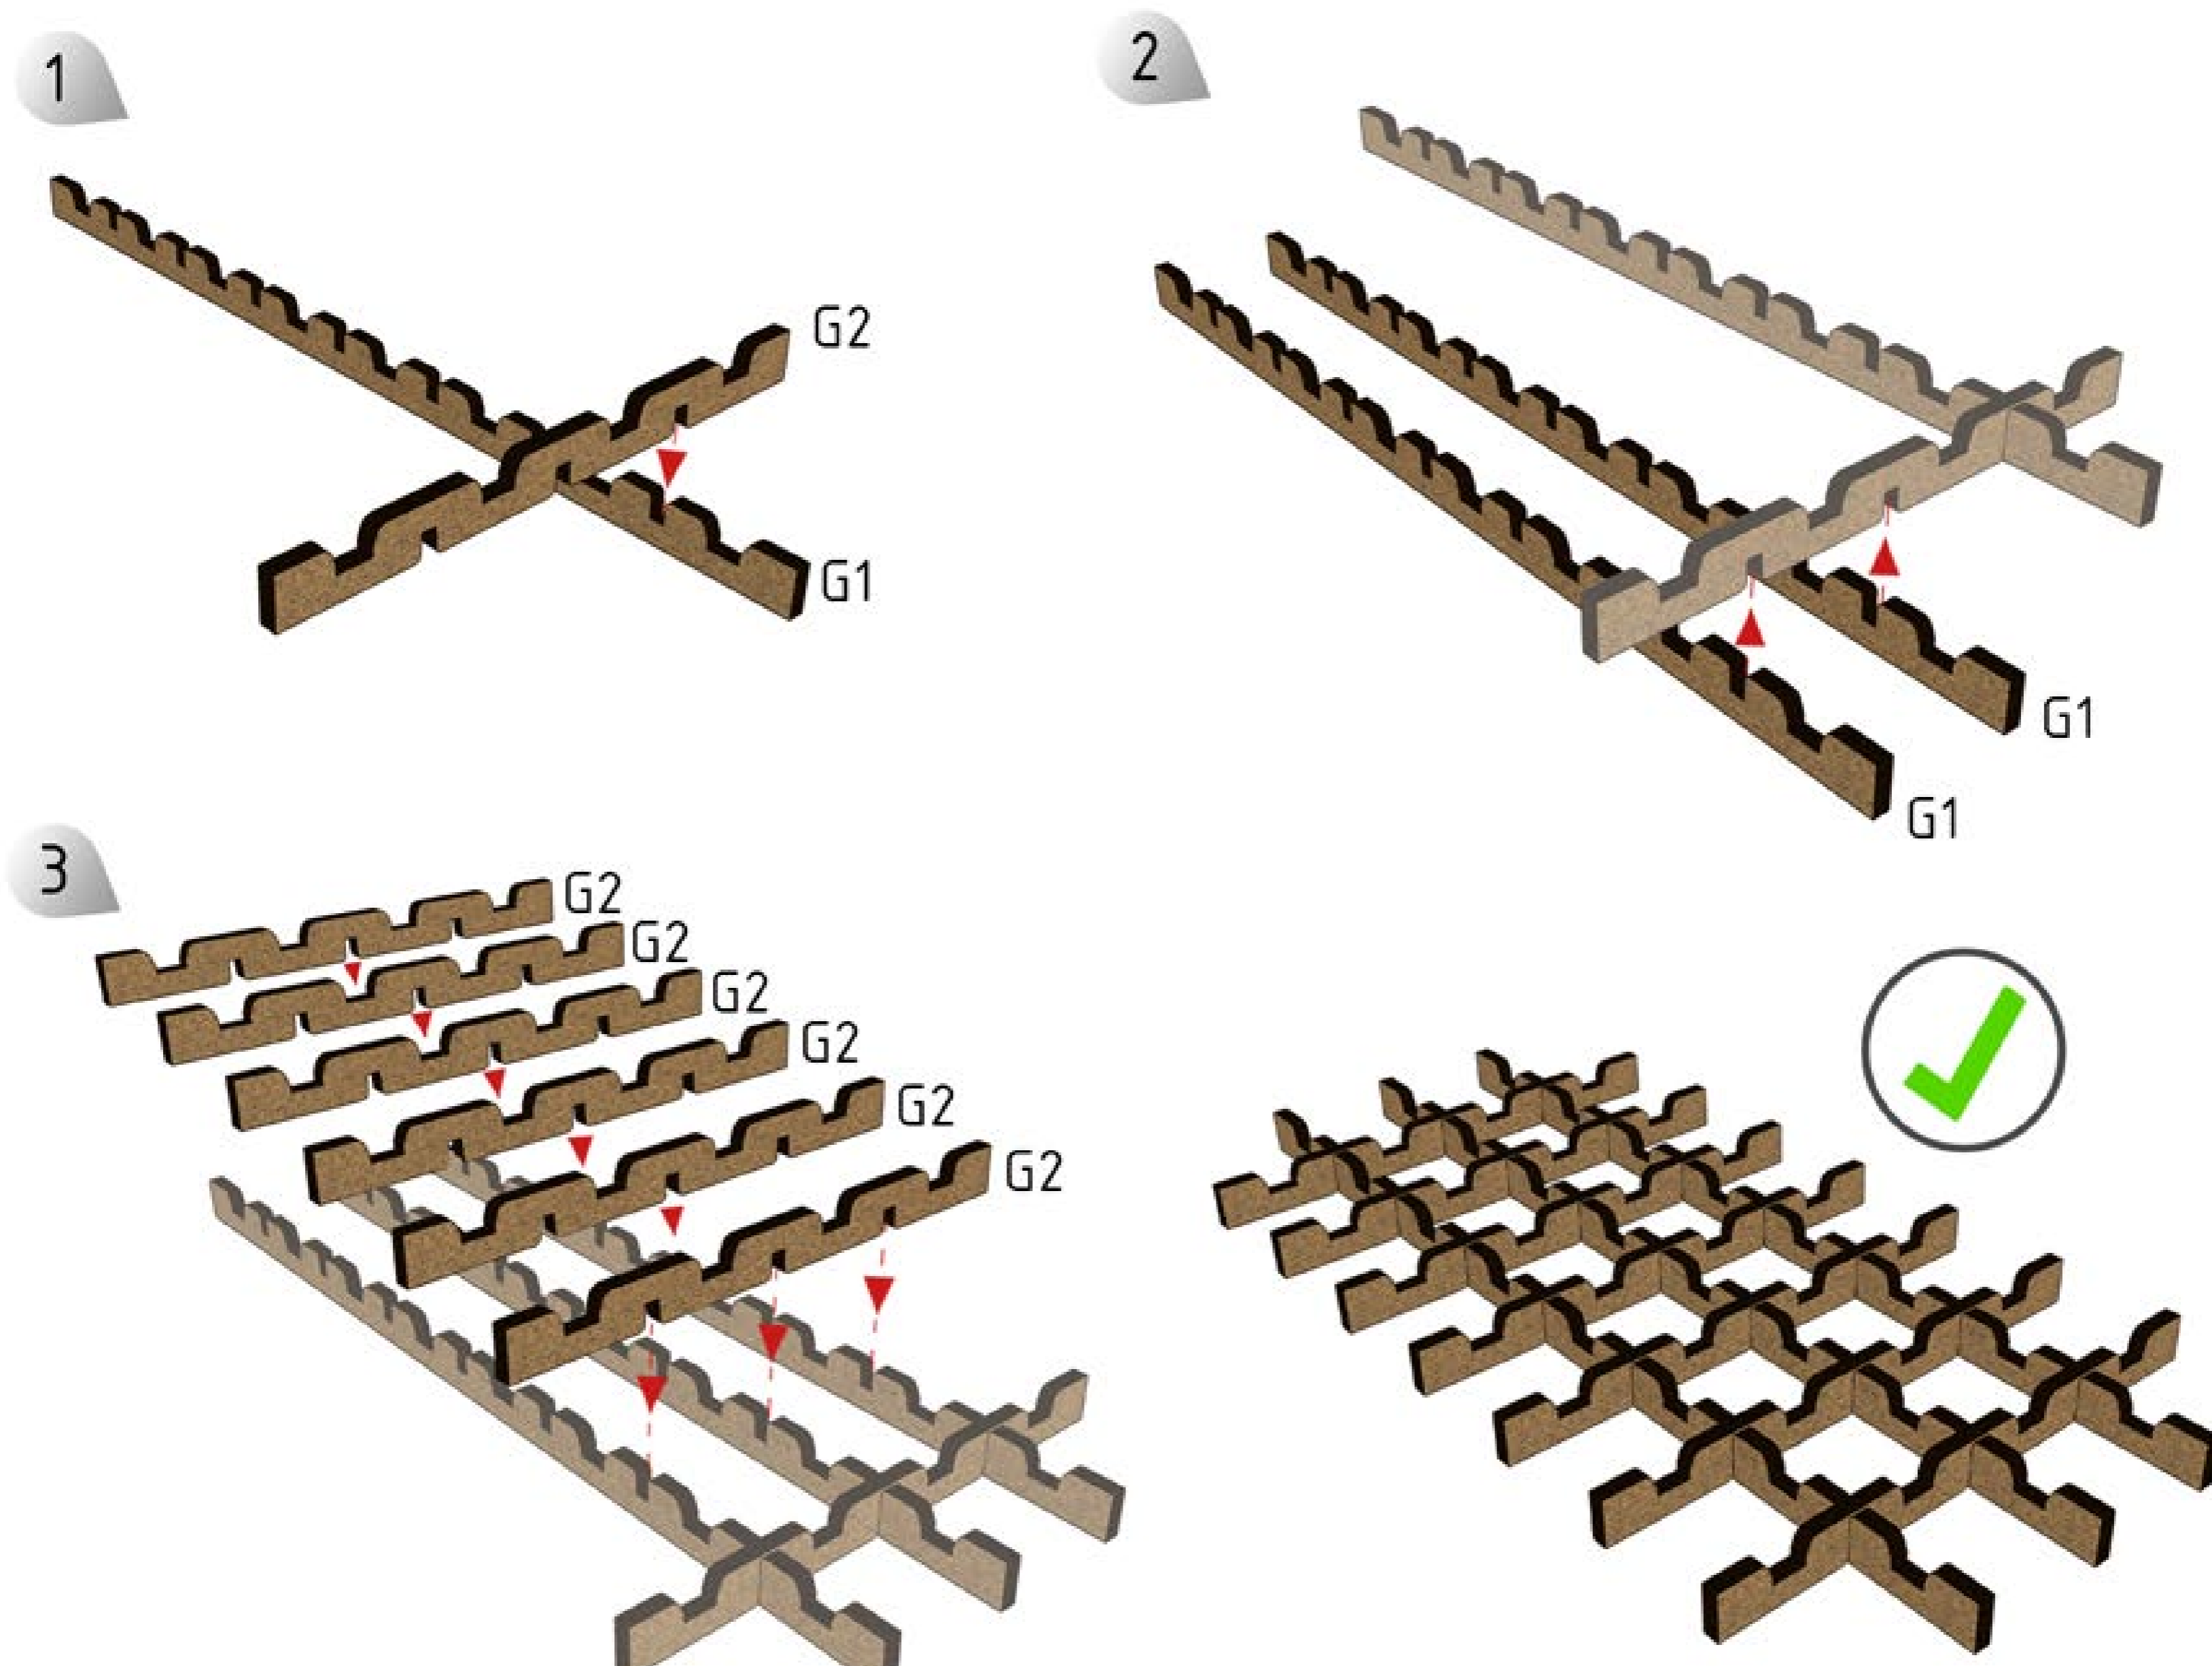

Wall Set for Deep Dark Dungeons Terrain

Glue is needed
for the assembly
Клей потрібуться
для збірки

Стена: 2
Wall (L=2)

Стена: 5
Wall (L=5)

Стена: 3
Wall (L=3)

Основа
Base

Crossing corner

Corner 2x1 (L, R)

Corner 1x1

It is recommended to use glue
 Рекомендується використовувати клей

HAVE A GREAT TIME