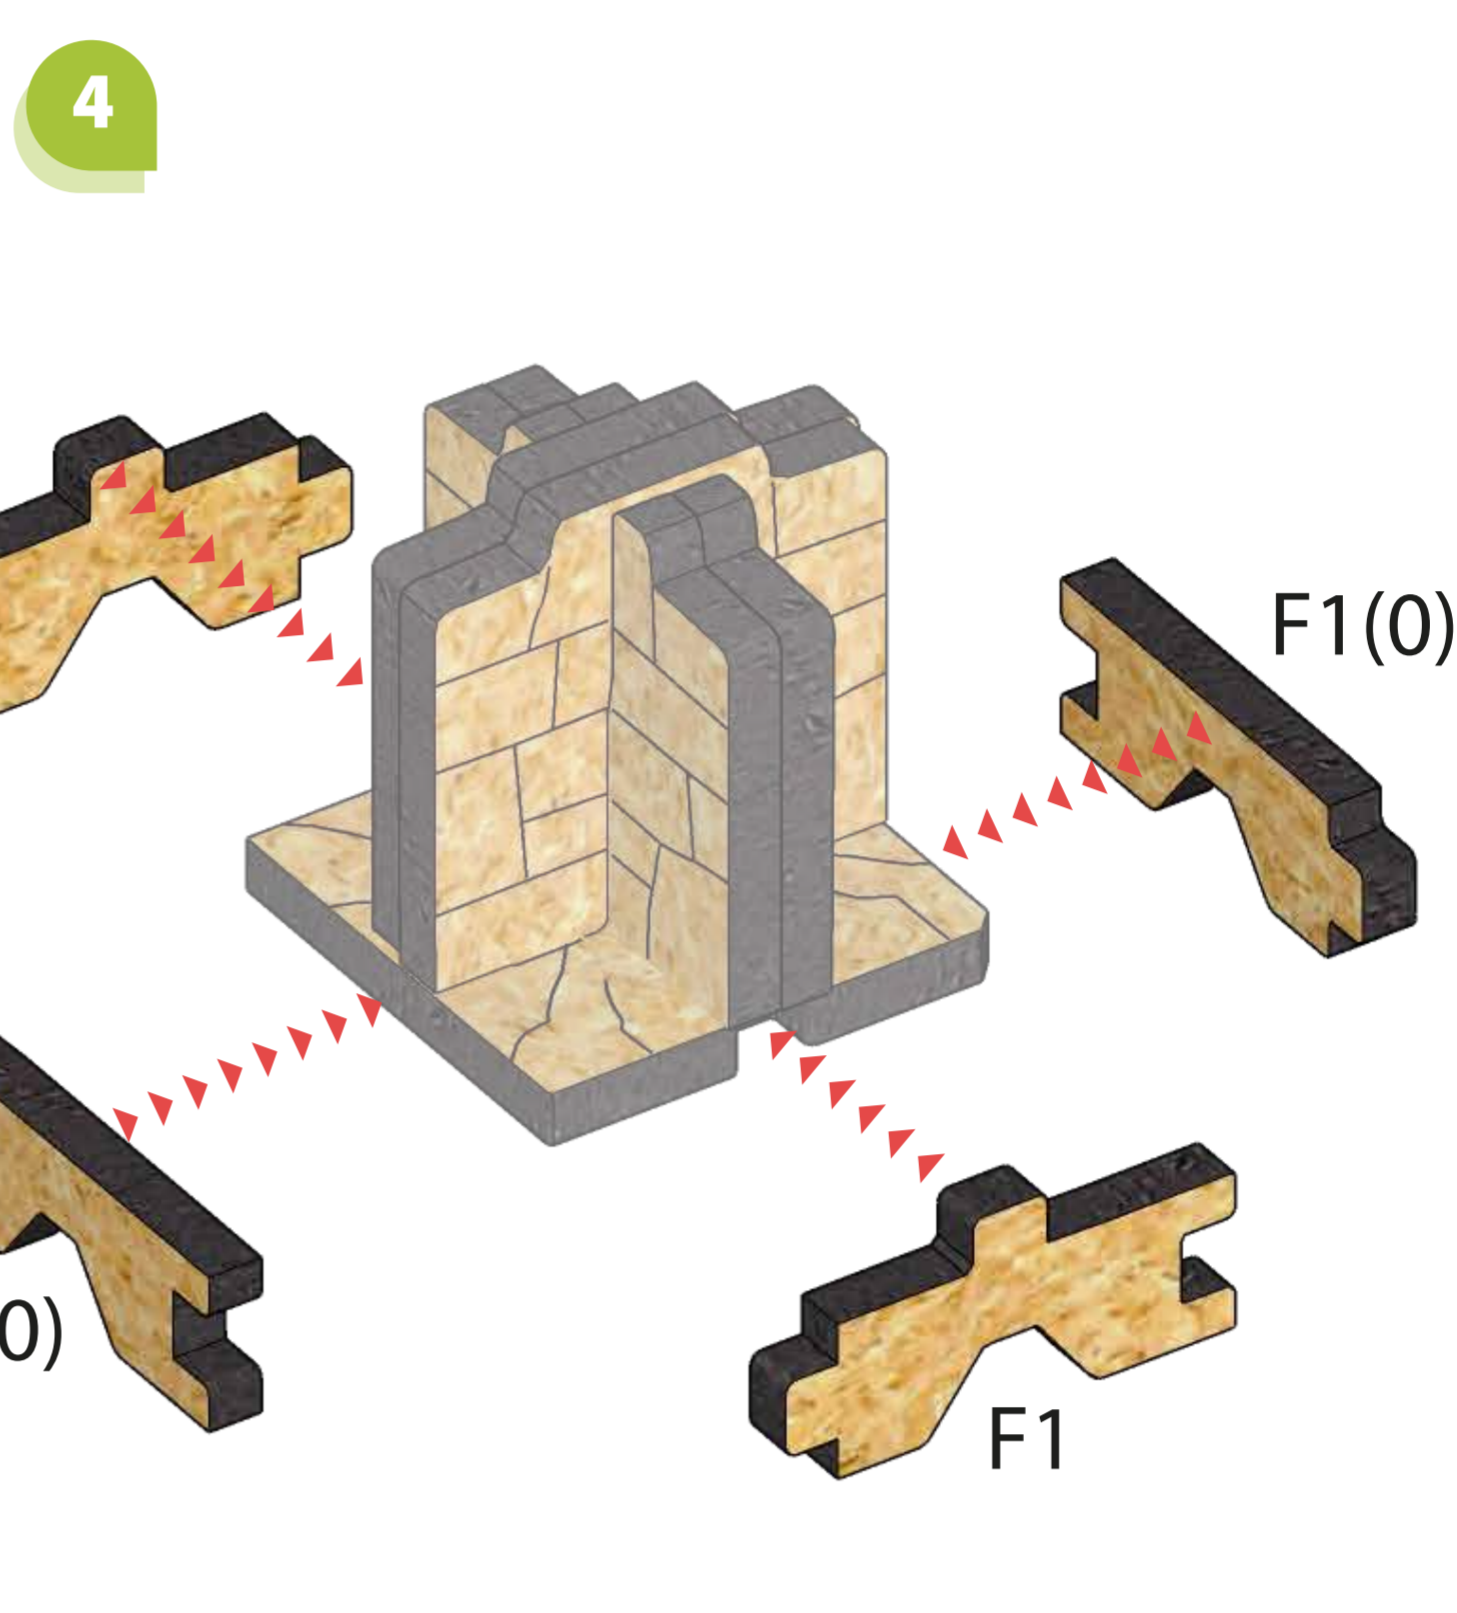

Wall Set for Deep Dark Dungeons Terrain

Glue is needed
for the assembly
Клей потрібуться
для збірки

Стена: 2
Wall (L=2)

Стена: 5
Wall (L=5)

Стена: 3
Wall (L=3)

Основа
Base

Crossing corner

Corner 2x1 (L, R)

Corner 1x1

It is recommended to use glue
 Рекомендується використовувати клей

HAVE A GREAT TIME