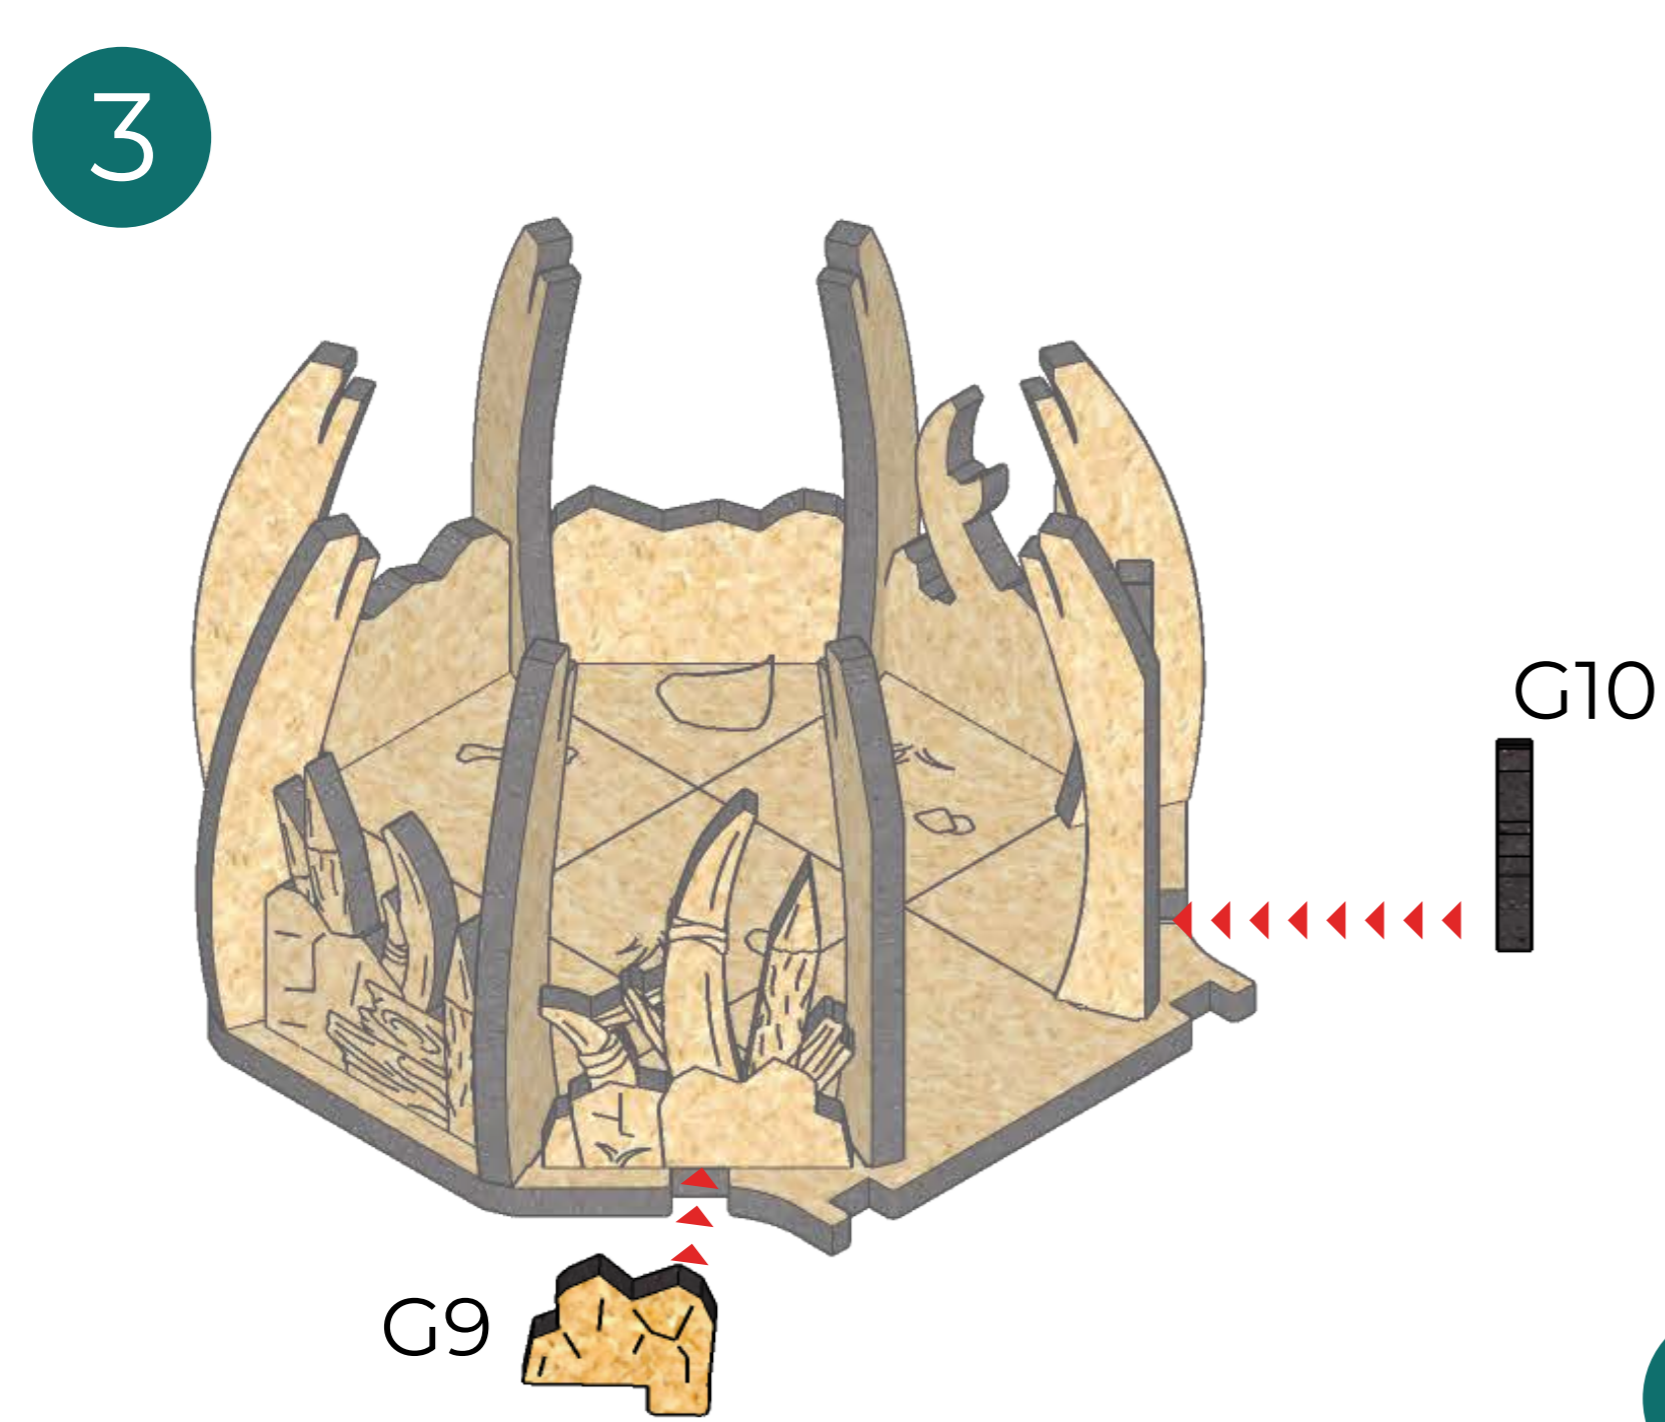

# Barbarian's Hut Fantasy Terrain

Details G14-G16 should be positioned exactly as it is shown on the instruction to work correctly.

Деталі G14-G16 мають розташовуватись саме так, як показано в інструкції.

The G18 details are interchangeable and can be positioned in any configuration.

Деталі G18 взаємозамінні і можуть розташовуватись в будь-якій послідовності.

LET'S MAKE GAMING MORE EXCITING TOGETHER!