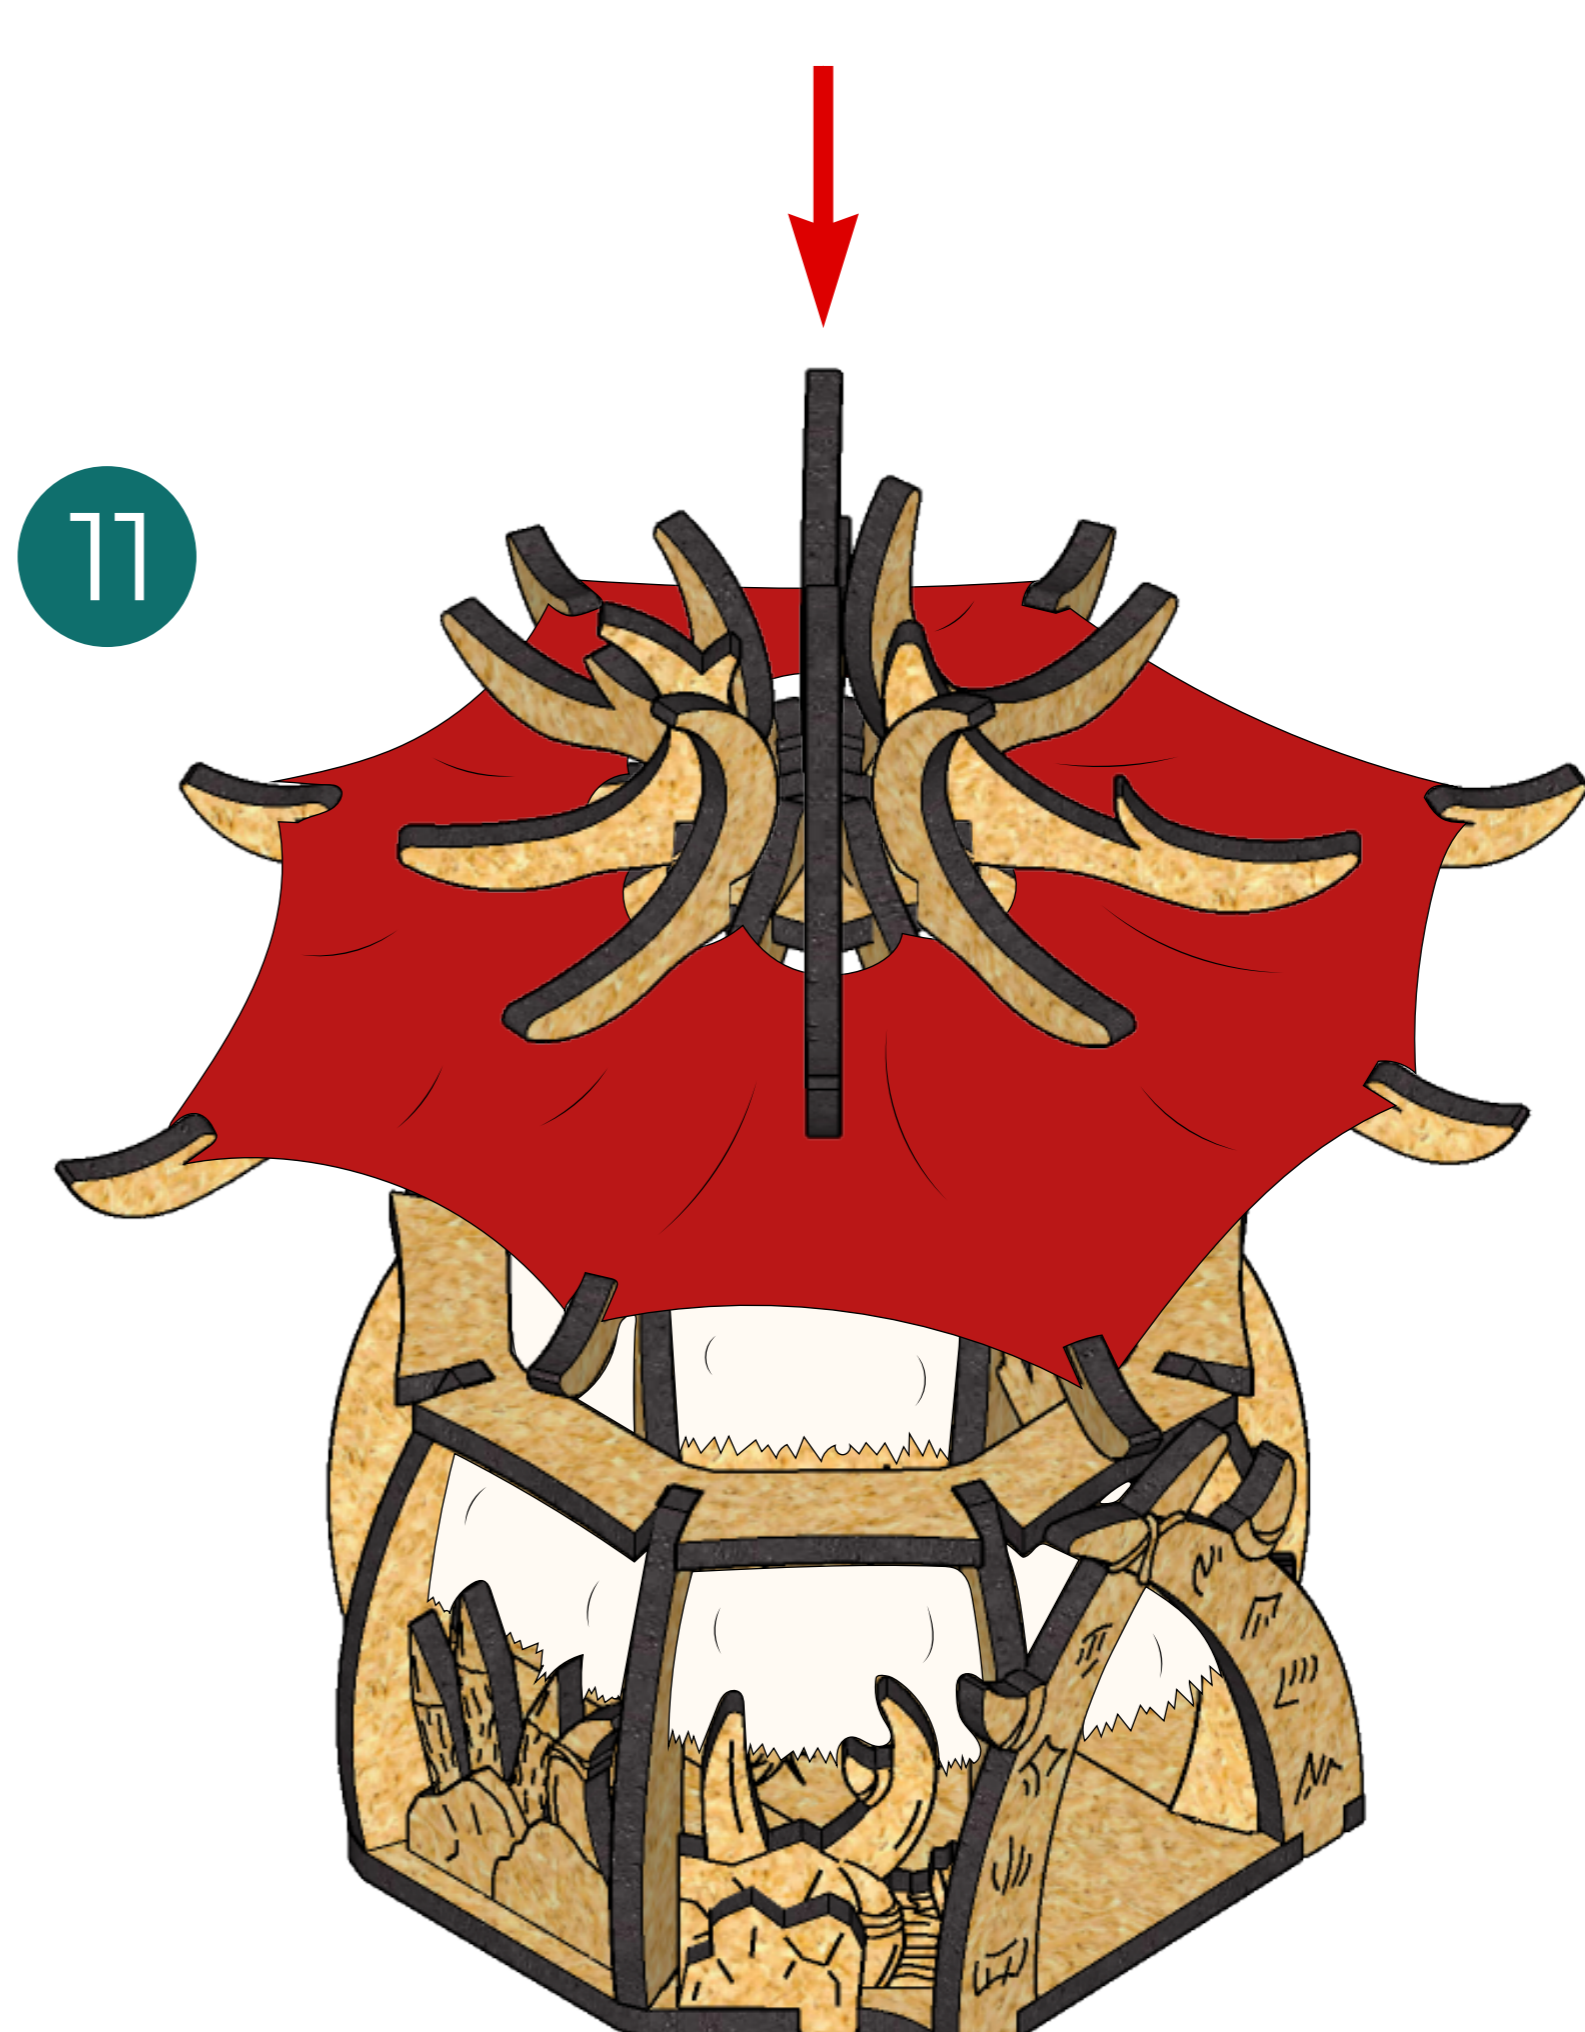

# Barbarian's Hut Fantasy Terrain

Details G14-G16 should be positioned exactly as it is shown on the instruction to work correctly.

Деталі G14-G16 мають розташовуватись саме так, як показано в інструкції.

The G18 details are interchangeable and can be positioned in any configuration.

Деталі G18 взаємозамінні і можуть розташовуватись в будь-якій послідовності.

LET'S MAKE GAMING MORE EXCITING TOGETHER!