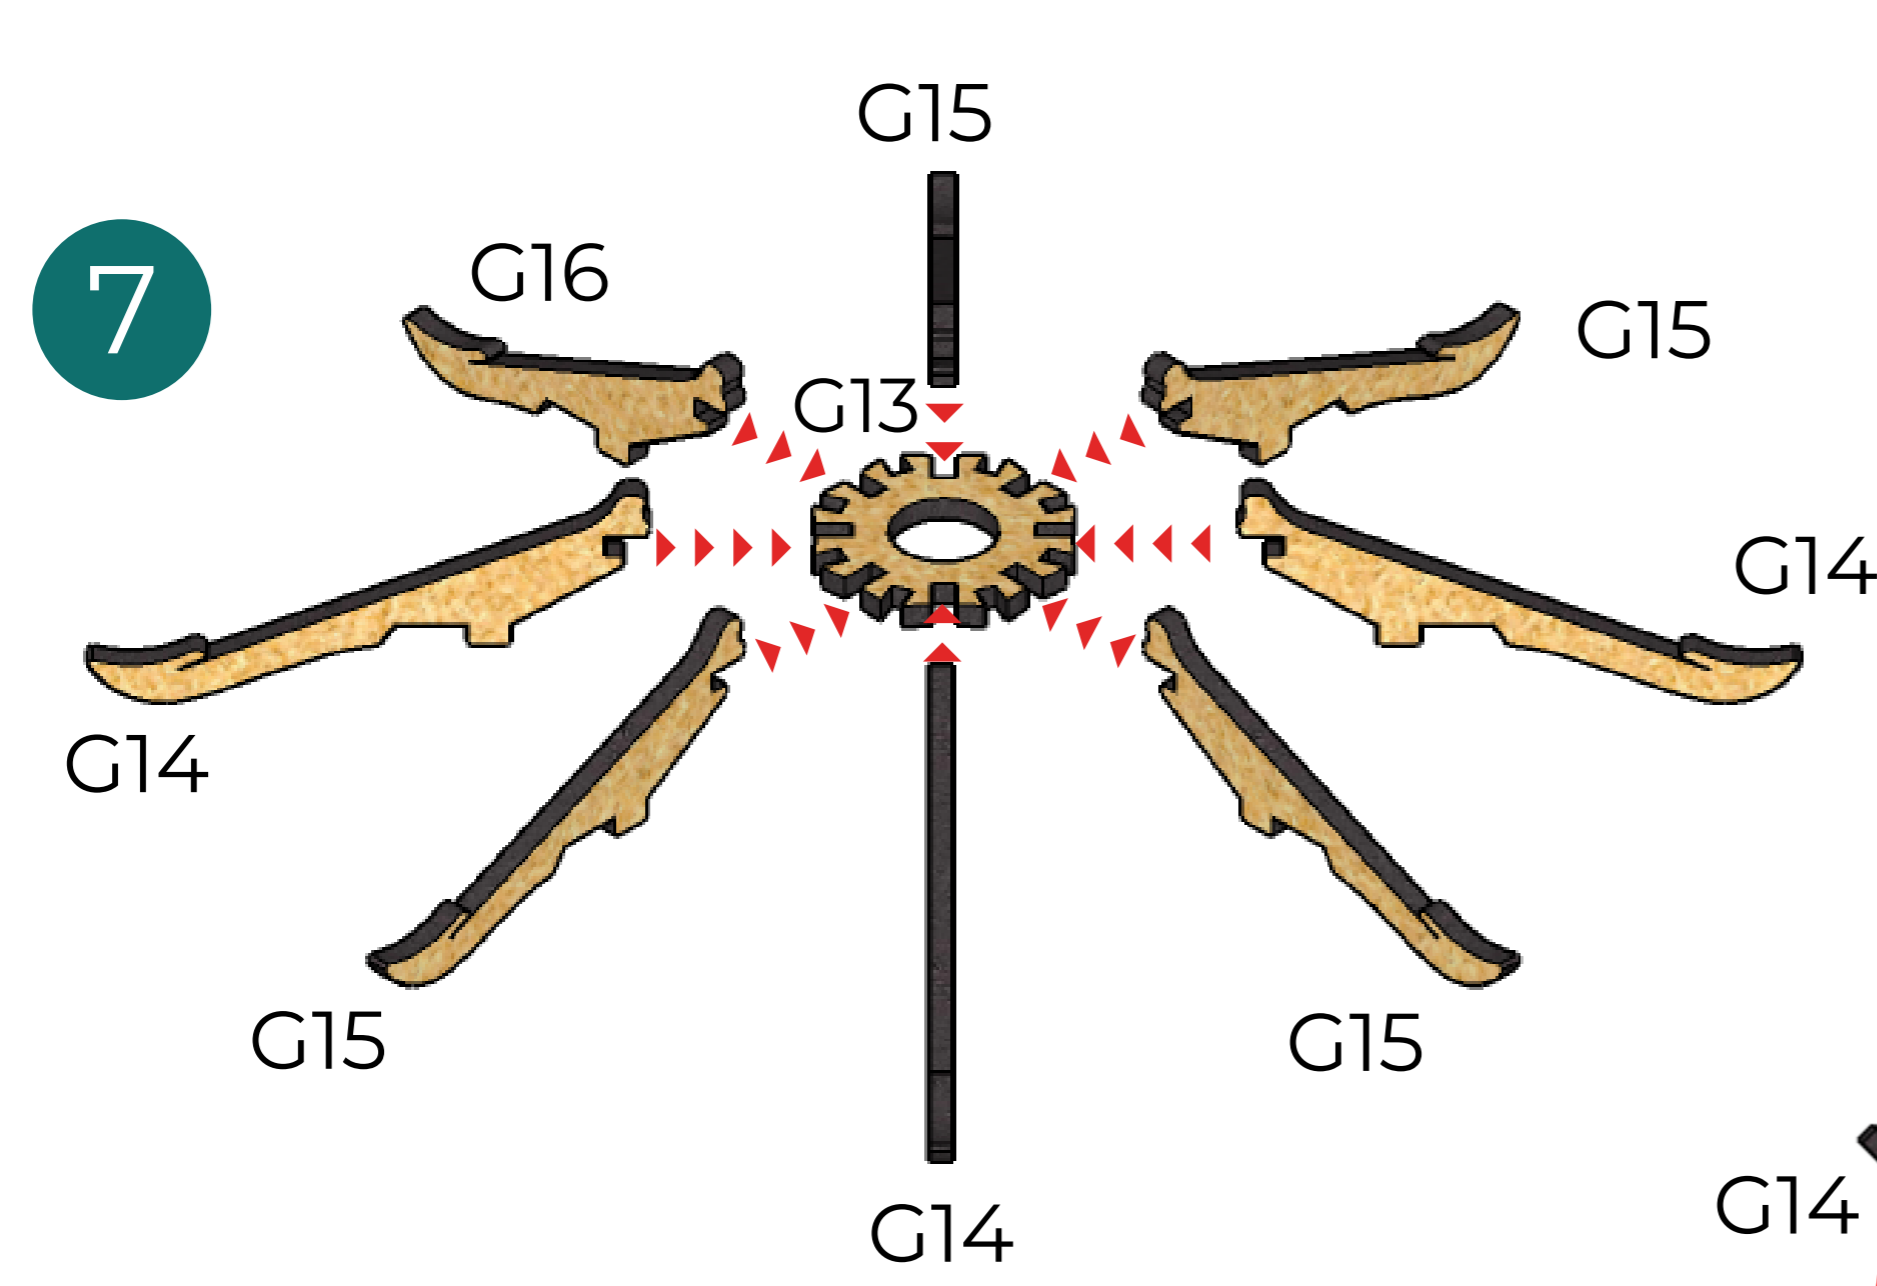

# Barbarian's Hut Fantasy Terrain

Details G14-G16 should be positioned exactly as it is shown on the instruction to work correctly.

Деталі G14-G16 мають розташовуватись саме так, як показано в інструкції.

The G18 details are interchangeable and can be positioned in any configuration.

Деталі G18 взаємозамінні і можуть розташовуватись в будь-якій послідовності.

LET'S MAKE GAMING MORE EXCITING TOGETHER!