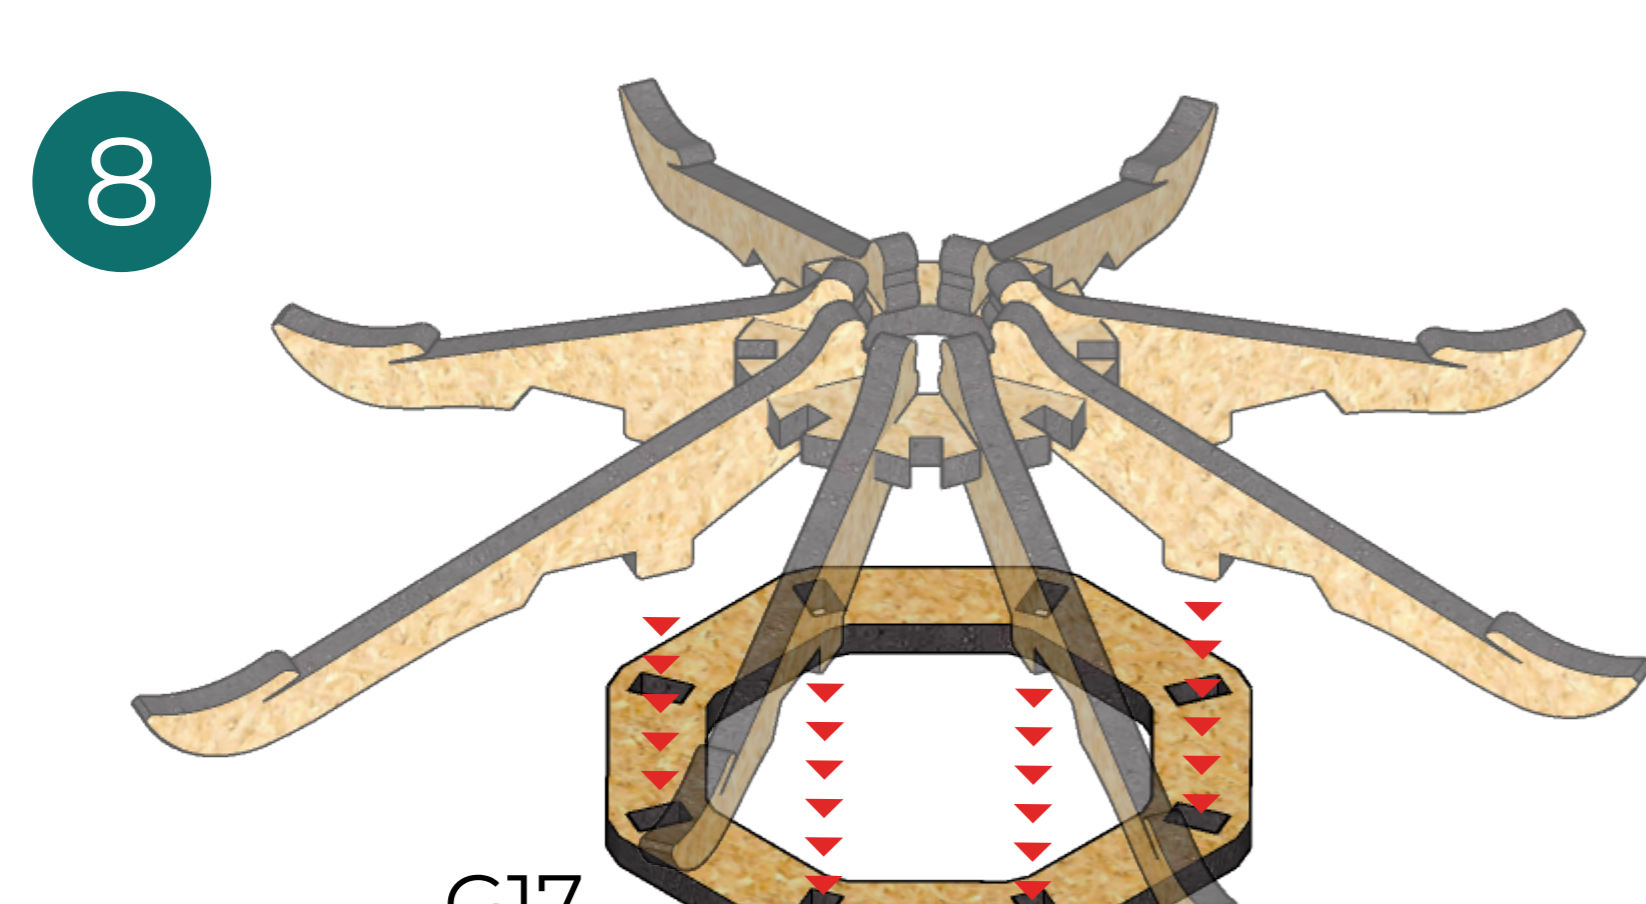

# Barbarian's Hut Fantasy Terrain

Details G14-G16 should be positioned exactly as it is shown on the instruction to work correctly.

Деталі G14-G16 мають розташовуватись саме так, як показано в інструкції.

The G18 details are interchangeable and can be positioned in any configuration.

Деталі G18 взаємозамінні і можуть розташовуватись в будь-якій послідовності.

LET'S MAKE GAMING MORE EXCITING TOGETHER!