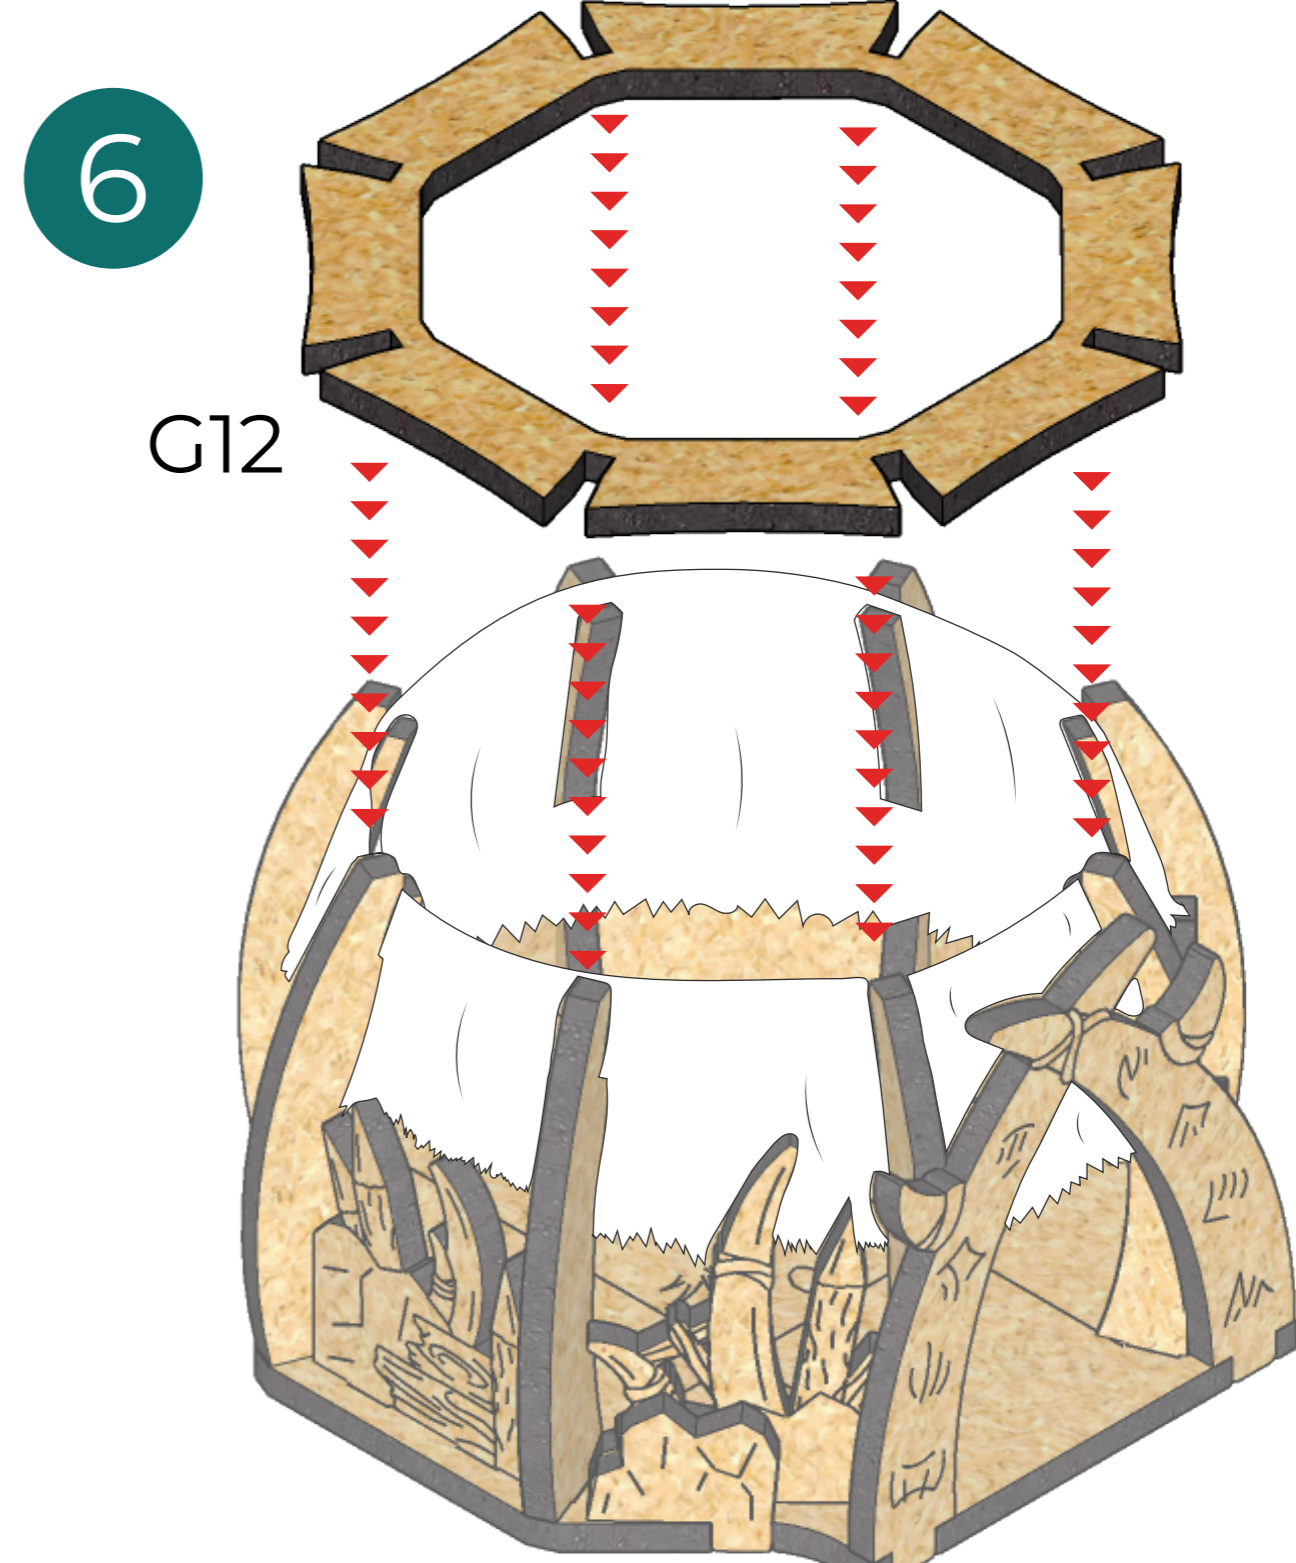

# Barbarian's Hut Fantasy Terrain

Details G14-G16 should be positioned exactly as it is shown on the instruction to work correctly.

Деталі G14-G16 мають розташовуватись саме так, як показано в інструкції.

The G18 details are interchangeable and can be positioned in any configuration.

Деталі G18 взаємозамінні і можуть розташовуватись в будь-якій послідовності.

LET'S MAKE GAMING MORE EXCITING TOGETHER!