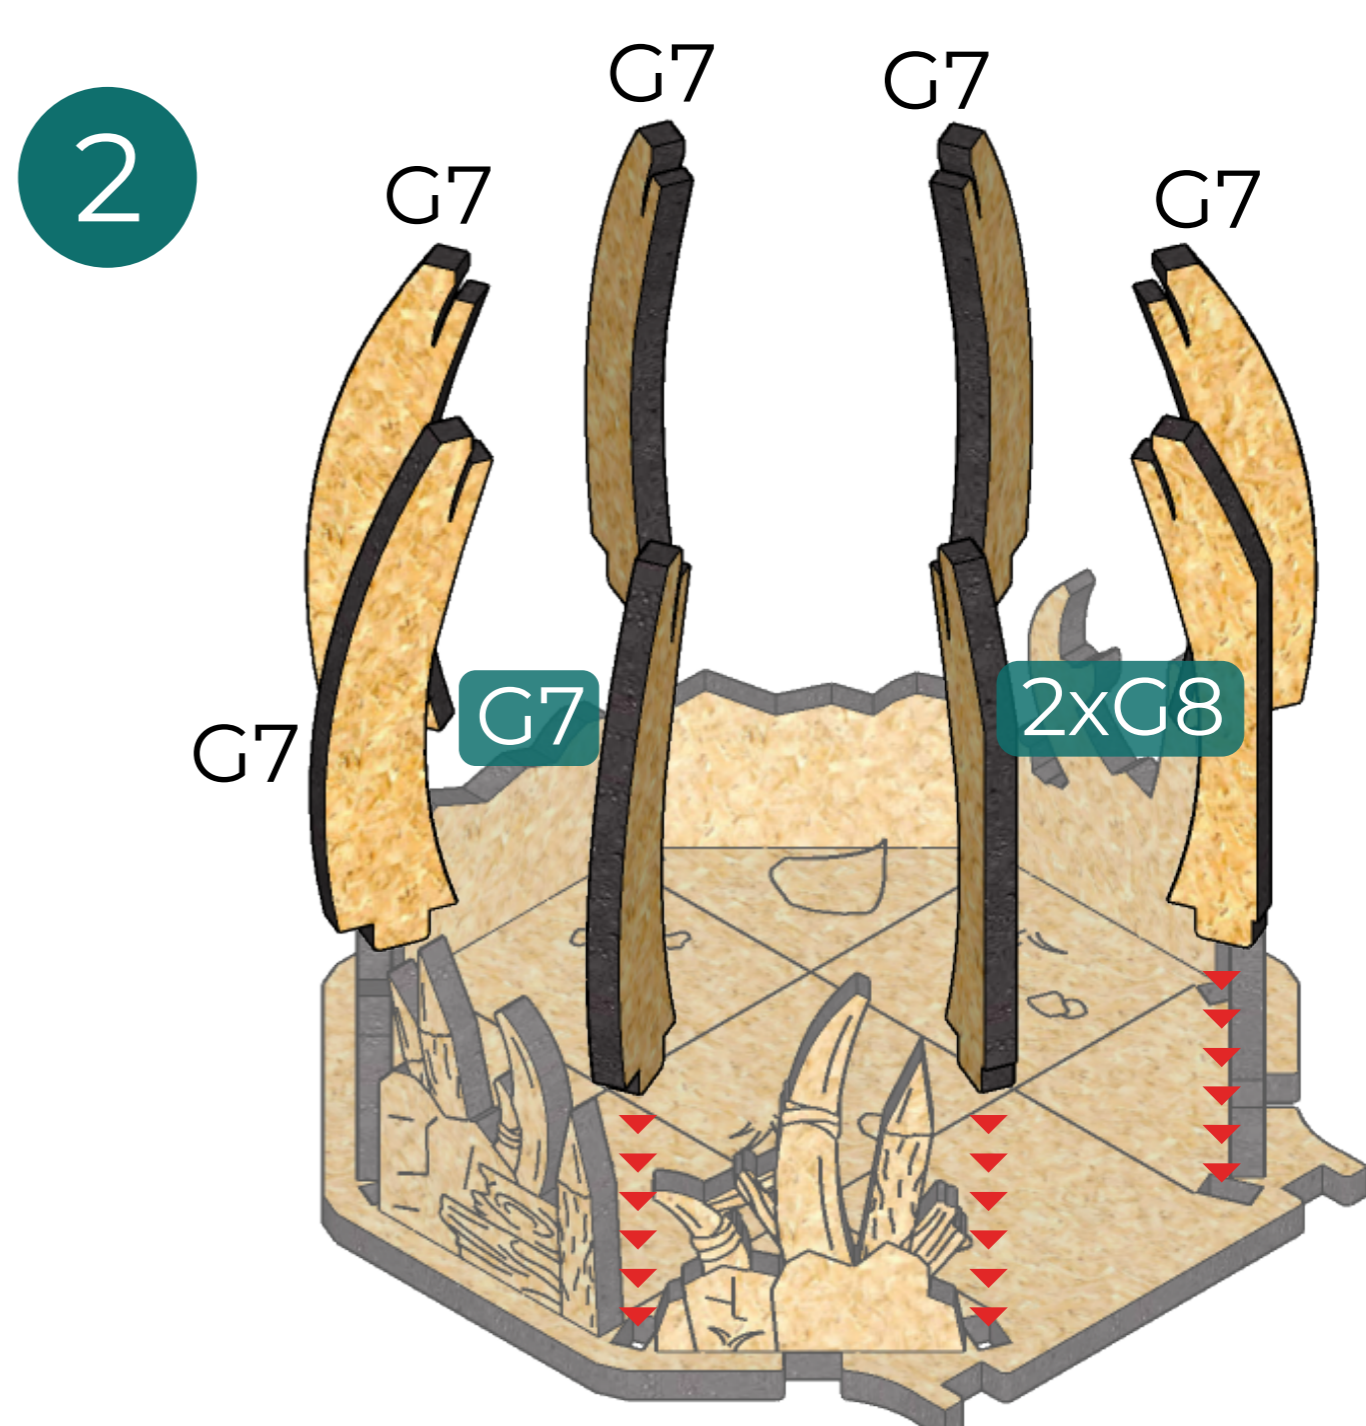

# Barbarian's Hut Fantasy Terrain

Details G14-G16 should be positioned exactly as it is shown on the instruction to work correctly.

Деталі G14-G16 мають розташовуватись саме так, як показано в інструкції.

The G18 details are interchangeable and can be positioned in any configuration.

Деталі G18 взаємозамінні і можуть розташовуватись в будь-якій послідовності.

LET'S MAKE GAMING MORE EXCITING TOGETHER!