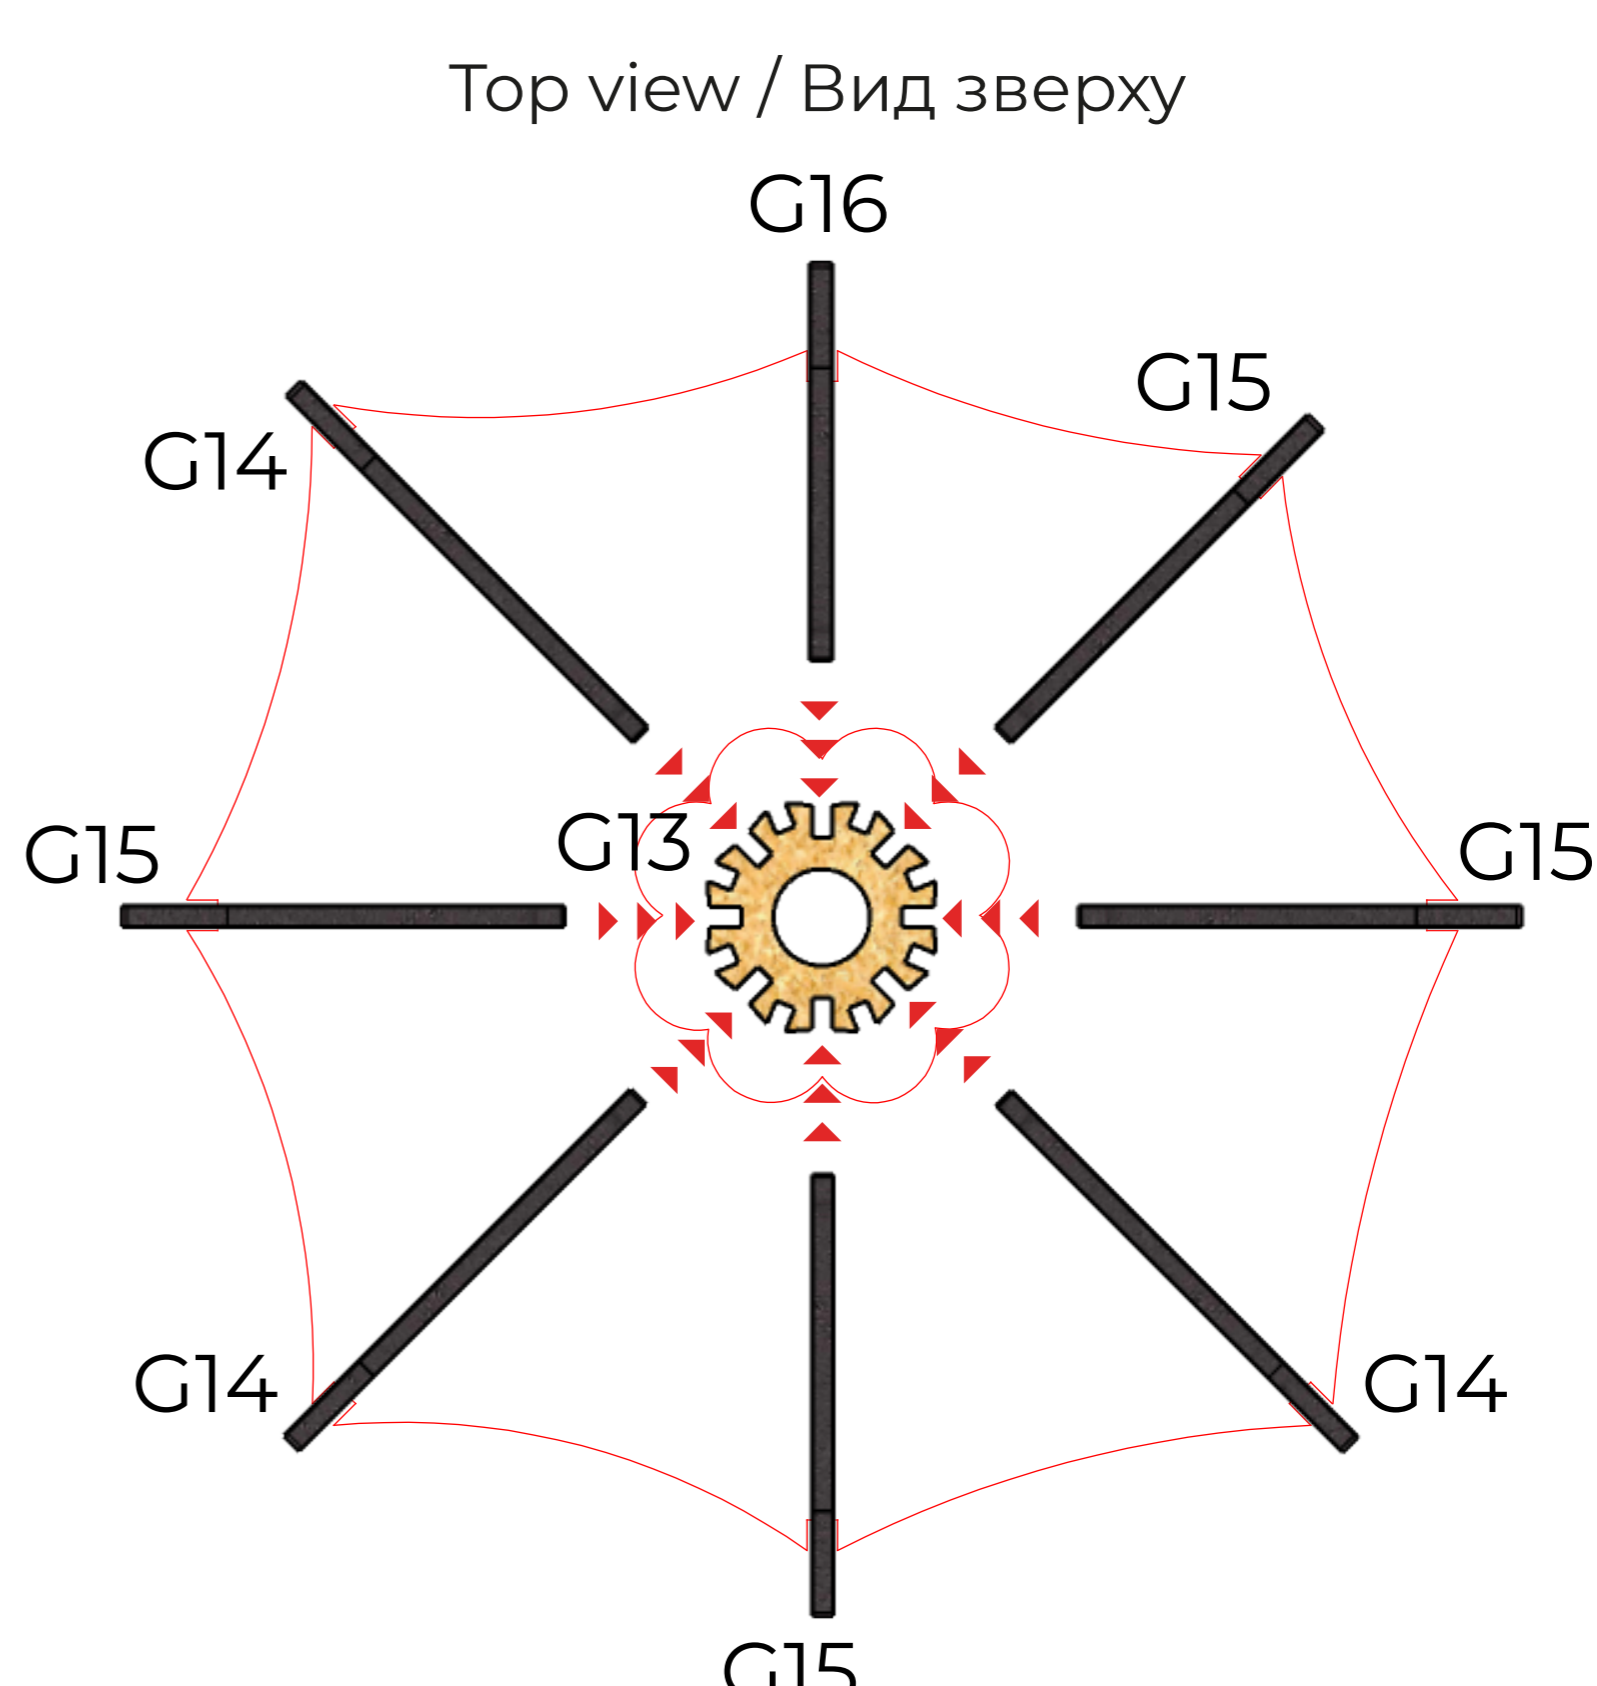

# Barbarian's Hut Fantasy Terrain

Details G14-G16 should be positioned exactly as it is shown on the instruction to work correctly.

Деталі G14-G16 мають розташовуватись саме так, як показано в інструкції.

The G18 details are interchangeable and can be positioned in any configuration.

Деталі G18 взаємозамінні і можуть розташовуватись в будь-якій послідовності.

LET'S MAKE GAMING MORE EXCITING TOGETHER!