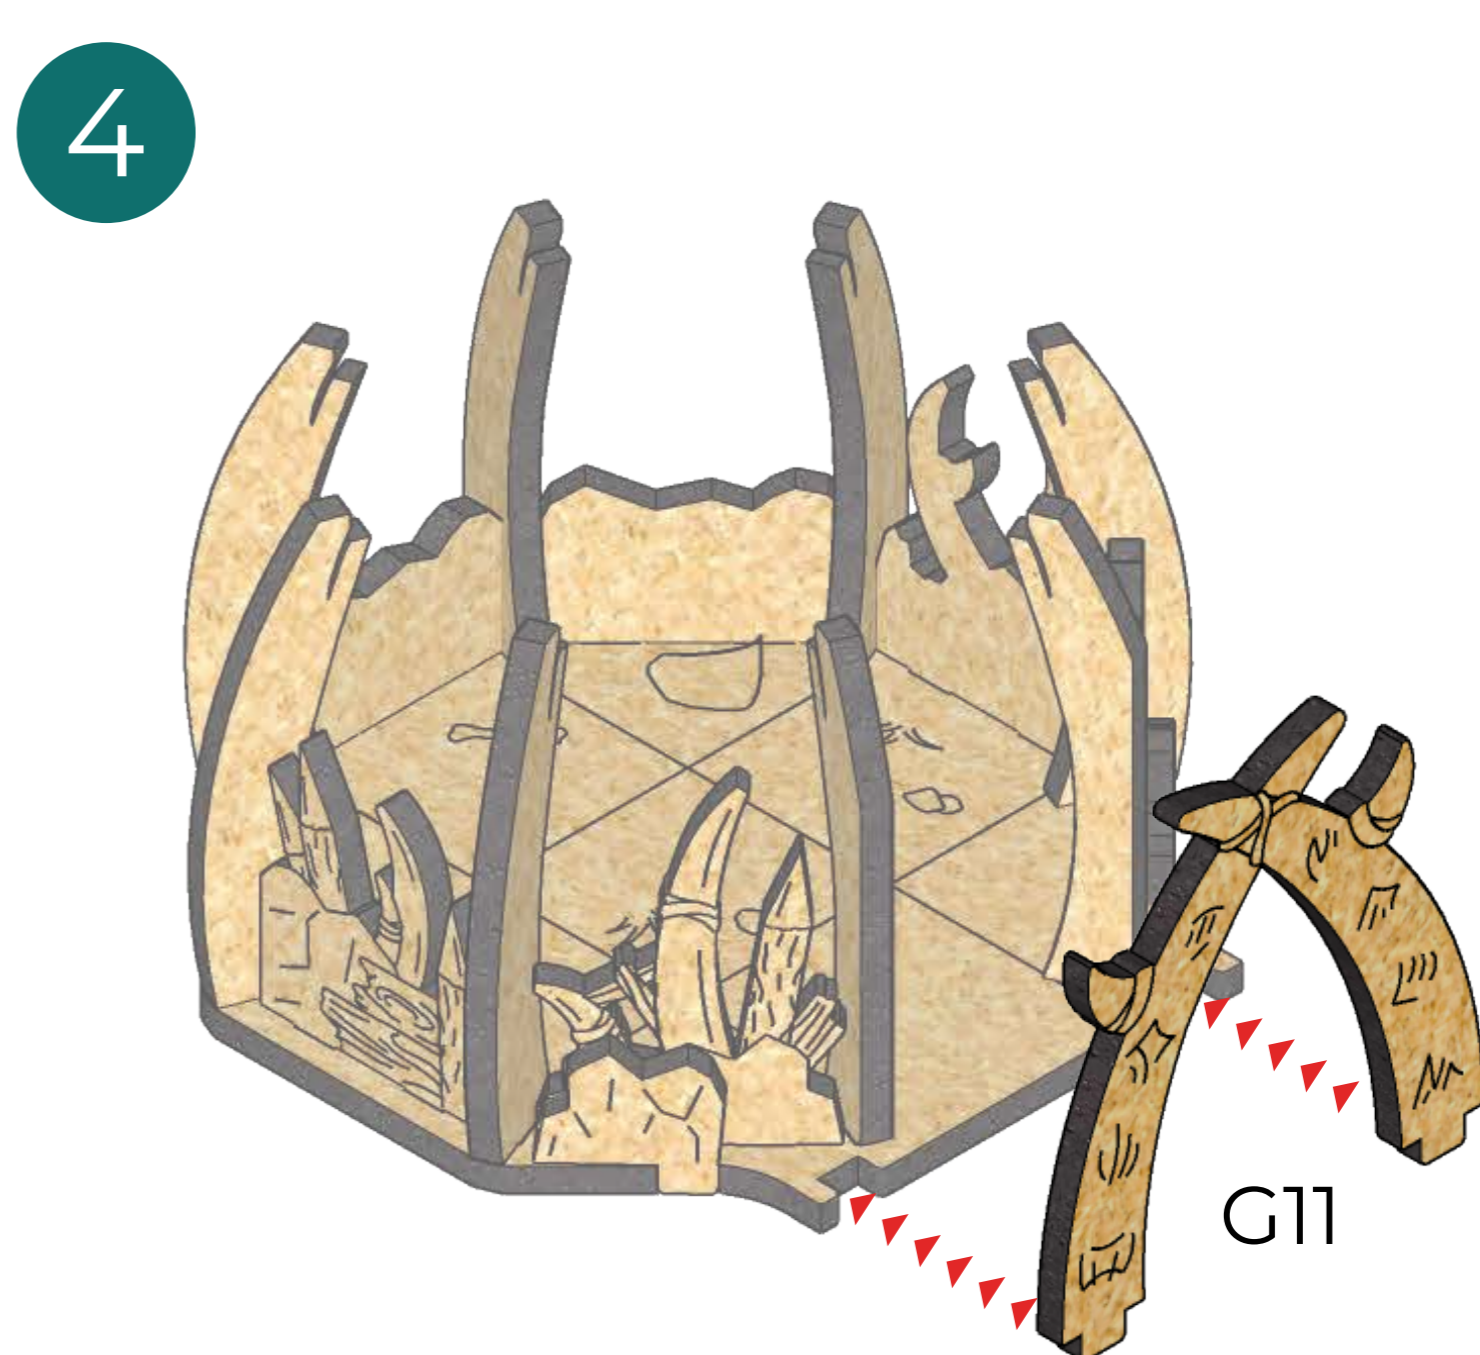

# Barbarian's Hut Fantasy Terrain

Details G14-G16 should be positioned exactly as it is shown on the instruction to work correctly.

Деталі G14-G16 мають розташовуватись саме так, як показано в інструкції.

The G18 details are interchangeable and can be positioned in any configuration.

Деталі G18 взаємозамінні і можуть розташовуватись в будь-якій послідовності.

LET'S MAKE GAMING MORE EXCITING TOGETHER!