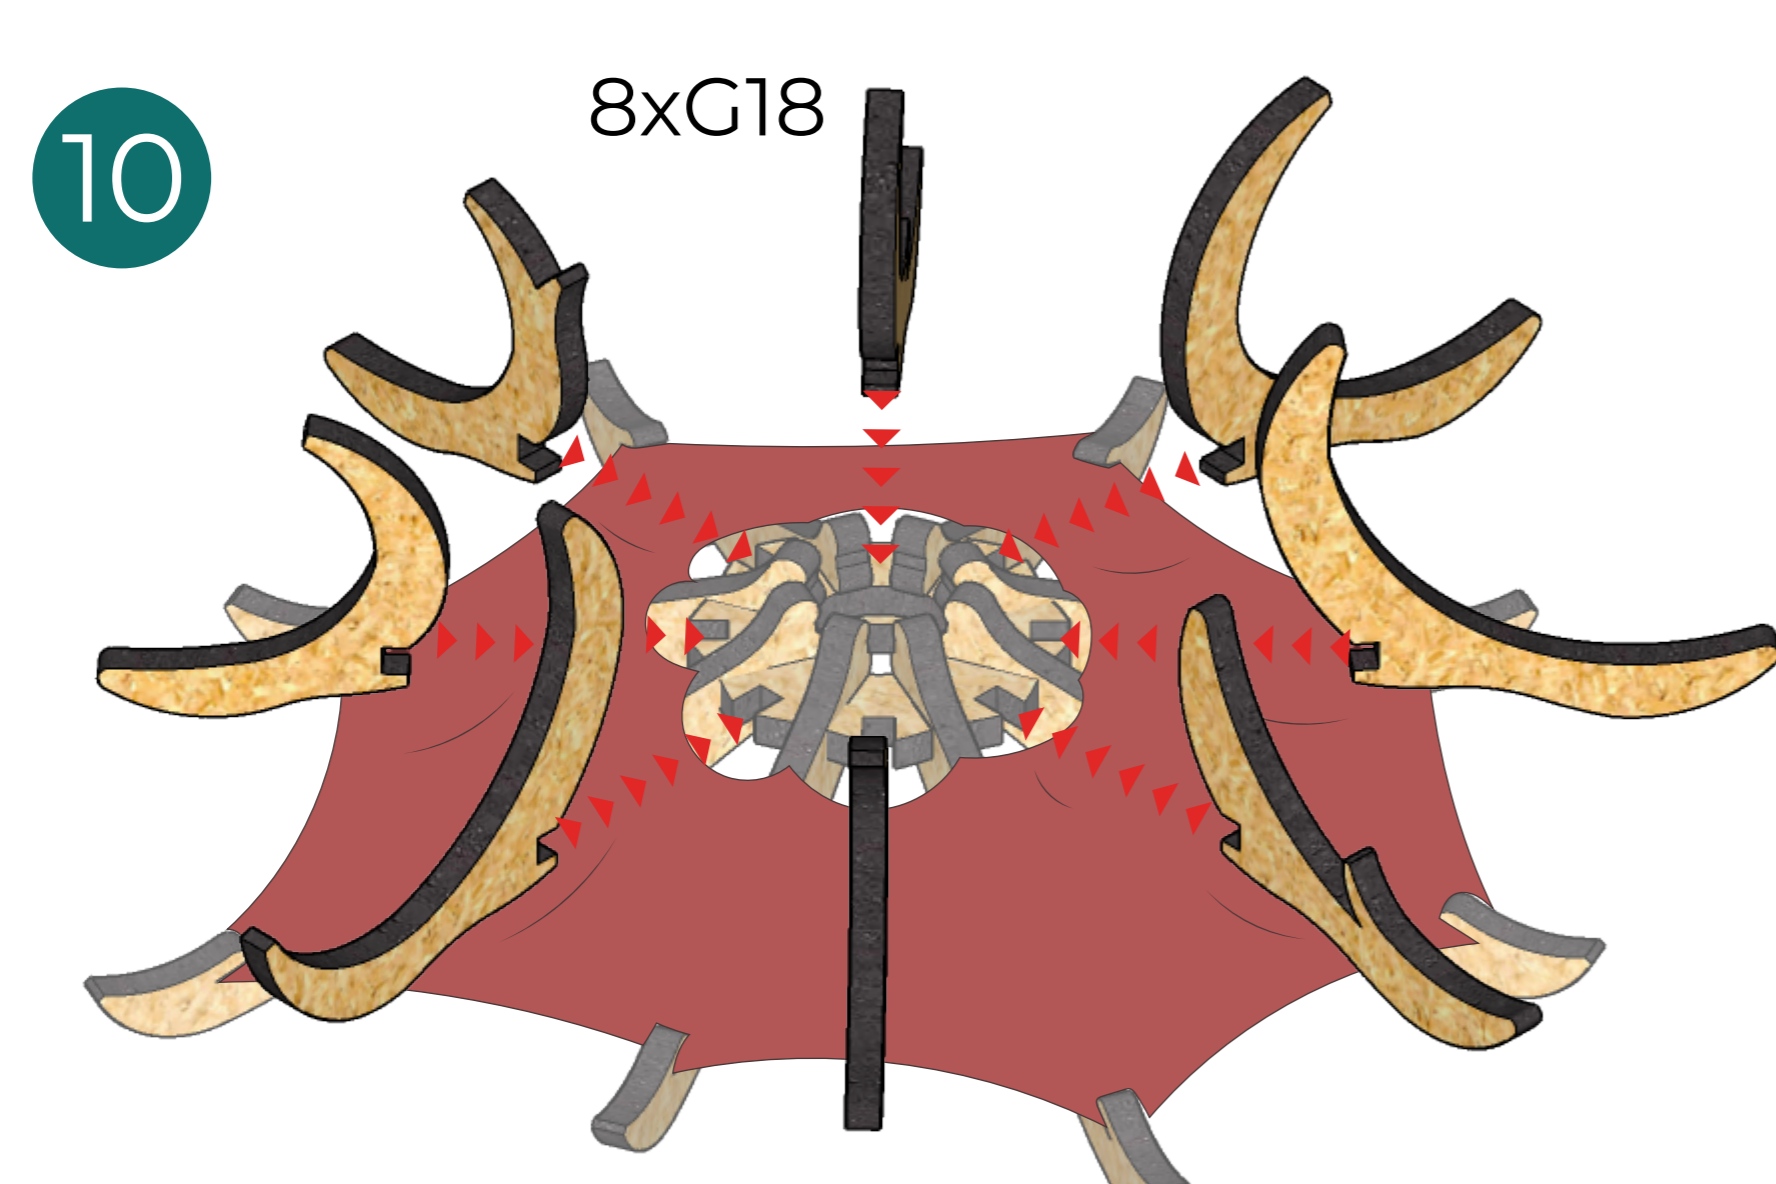

# Barbarian's Hut Fantasy Terrain

Details G14-G16 should be positioned exactly as it is shown on the instruction to work correctly.

Деталі G14-G16 мають розташовуватись саме так, як показано в інструкції.

The G18 details are interchangeable and can be positioned in any configuration.

Деталі G18 взаємозамінні і можуть розташовуватись в будь-якій послідовності.

LET'S MAKE GAMING MORE EXCITING TOGETHER!