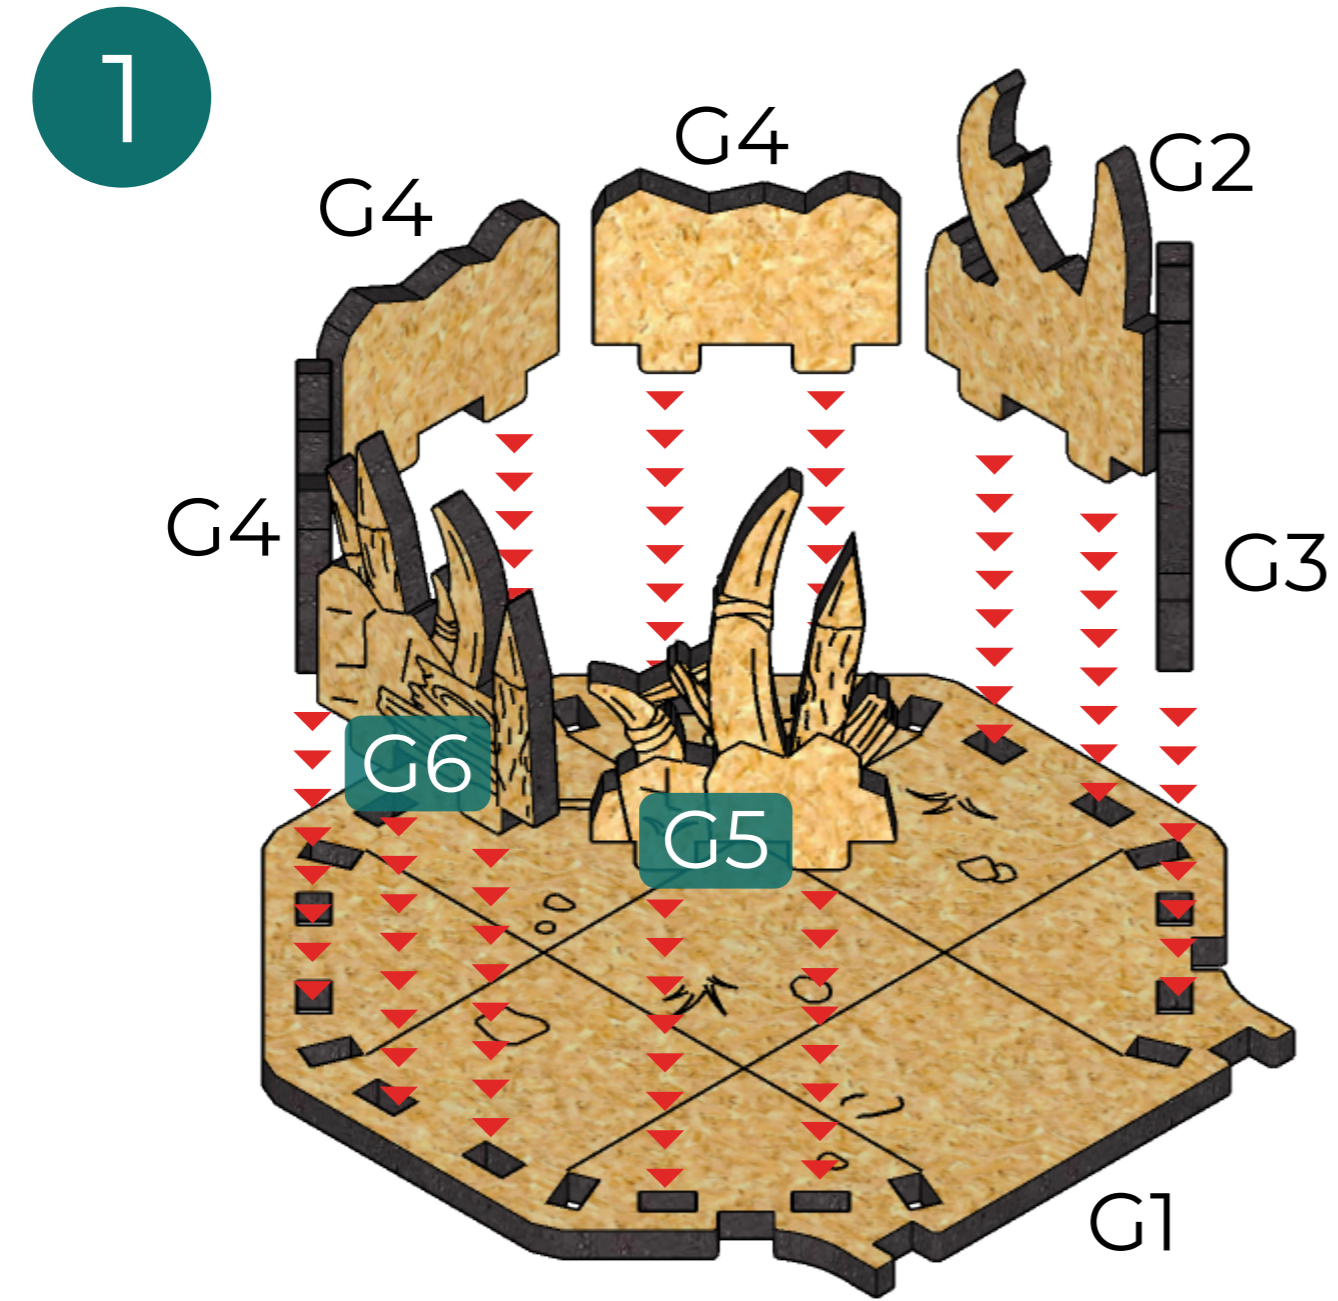

# Barbarian's Hut Fantasy Terrain

Details G14-G16 should be positioned exactly as it is shown on the instruction to work correctly.

Деталі G14-G16 мають розташовуватись саме так, як показано в інструкції.

The G18 details are interchangeable and can be positioned in any configuration.

Деталі G18 взаємозамінні і можуть розташовуватись в будь-якій послідовності.

LET'S MAKE GAMING MORE EXCITING TOGETHER!