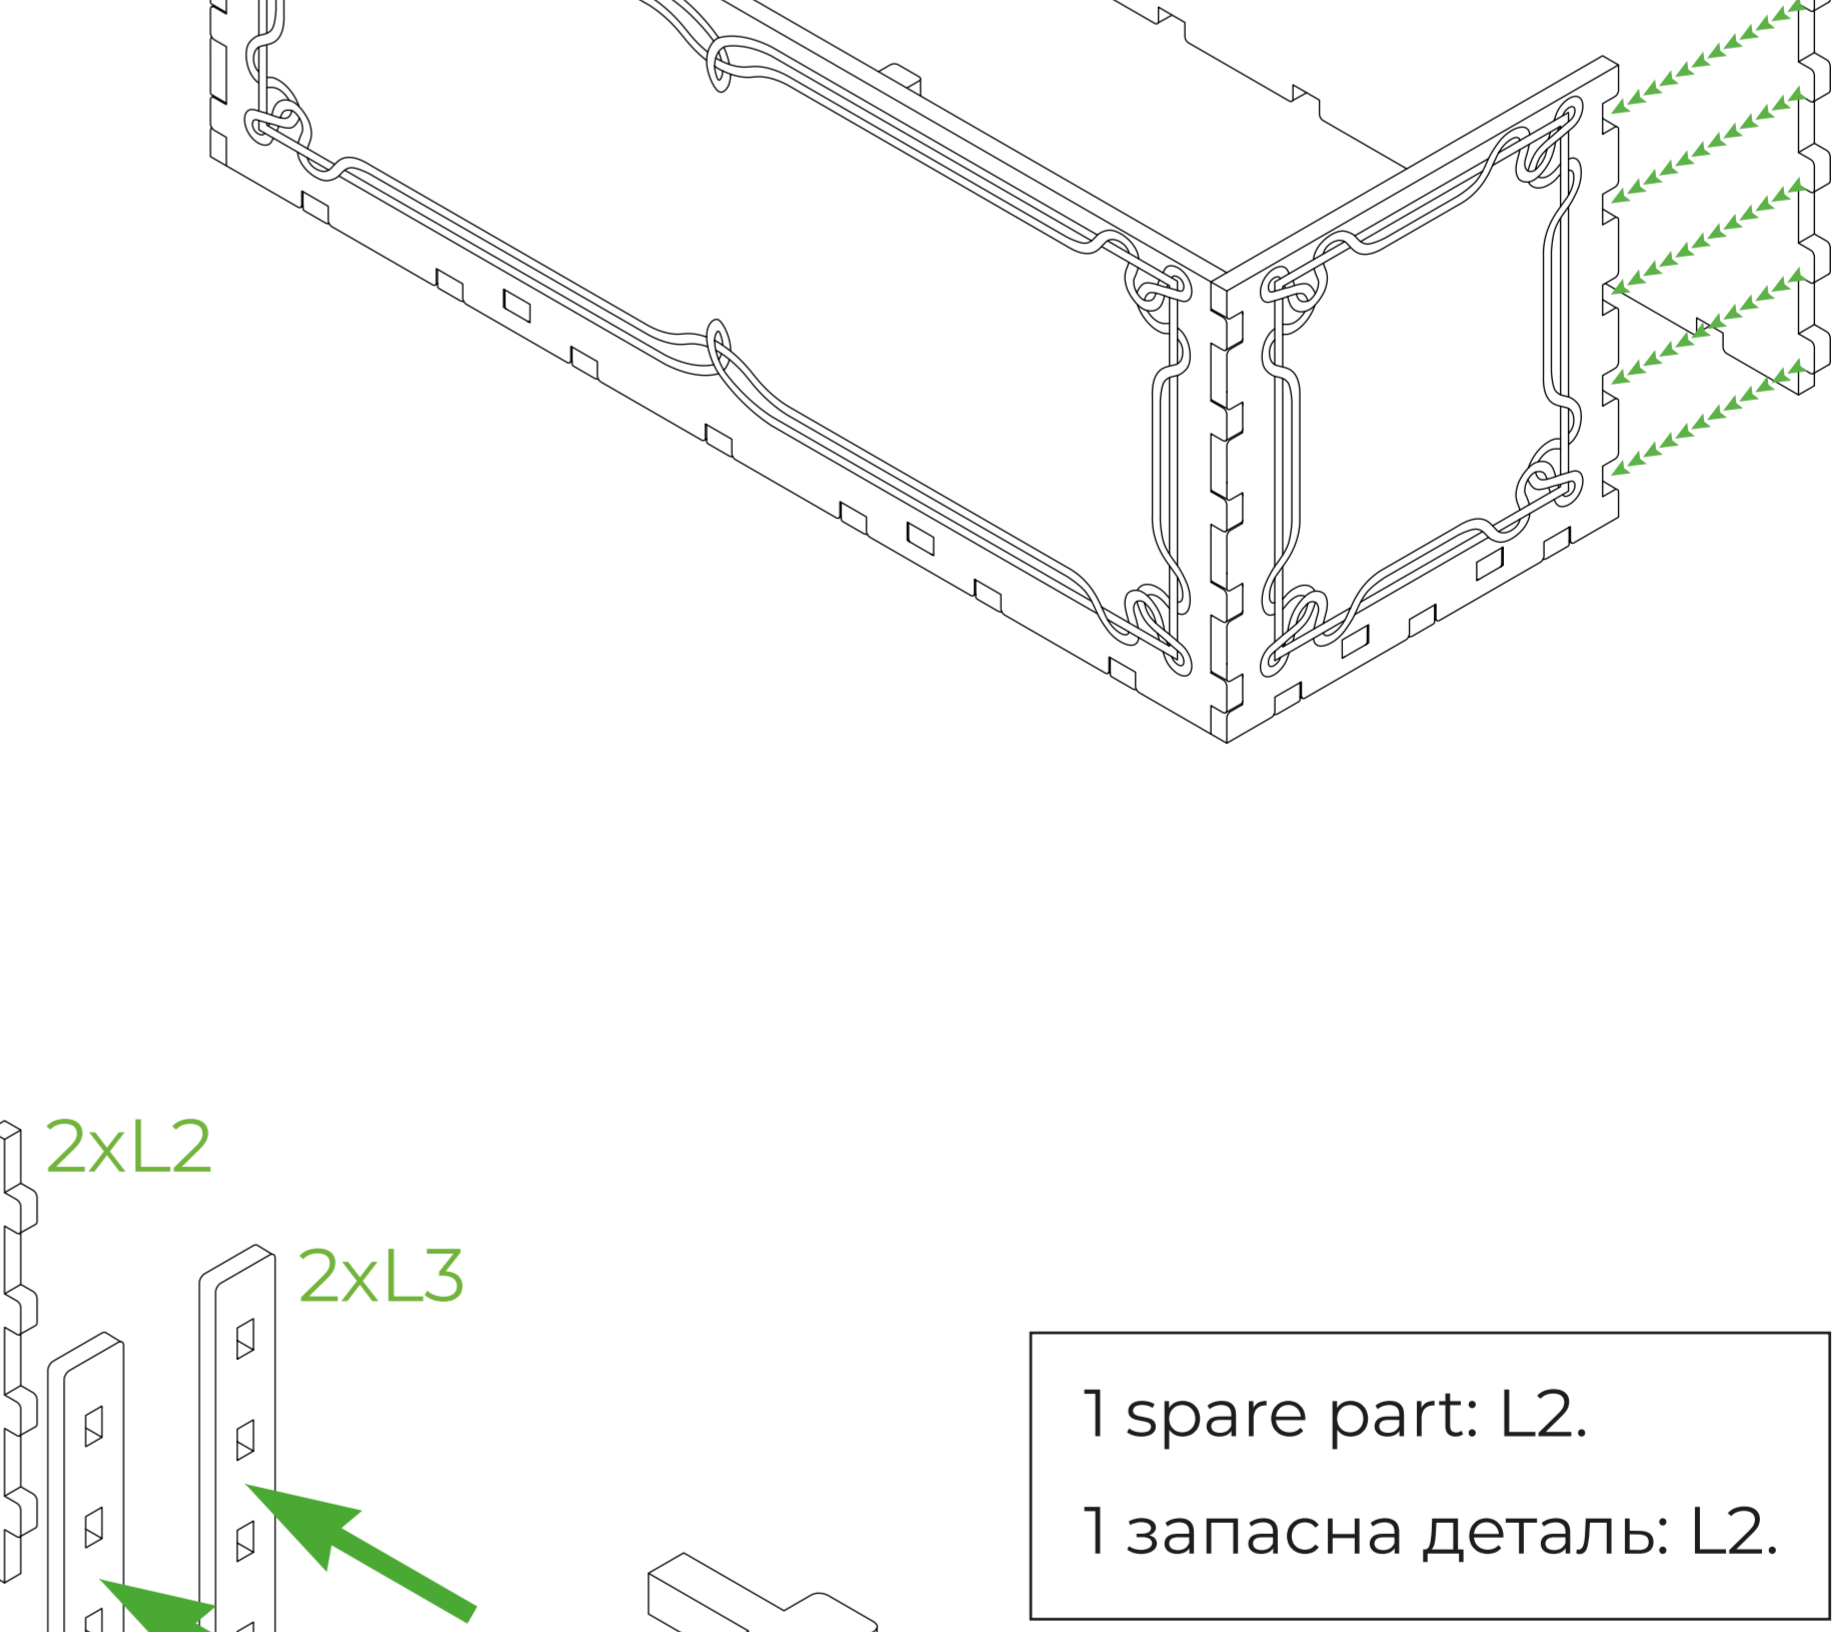

Fellowship's Respite

LEGEND

 HDF (ХДФ)

All parts B are assembled in the same way as parts A1-A4.
Всі деталі B складаються аналогічно до деталей A1-A4.

2 spare parts: M2.
2 запасні деталі: M2.

2 spare parts: O2 and O3.
2 запасні деталі: O2 and O3.