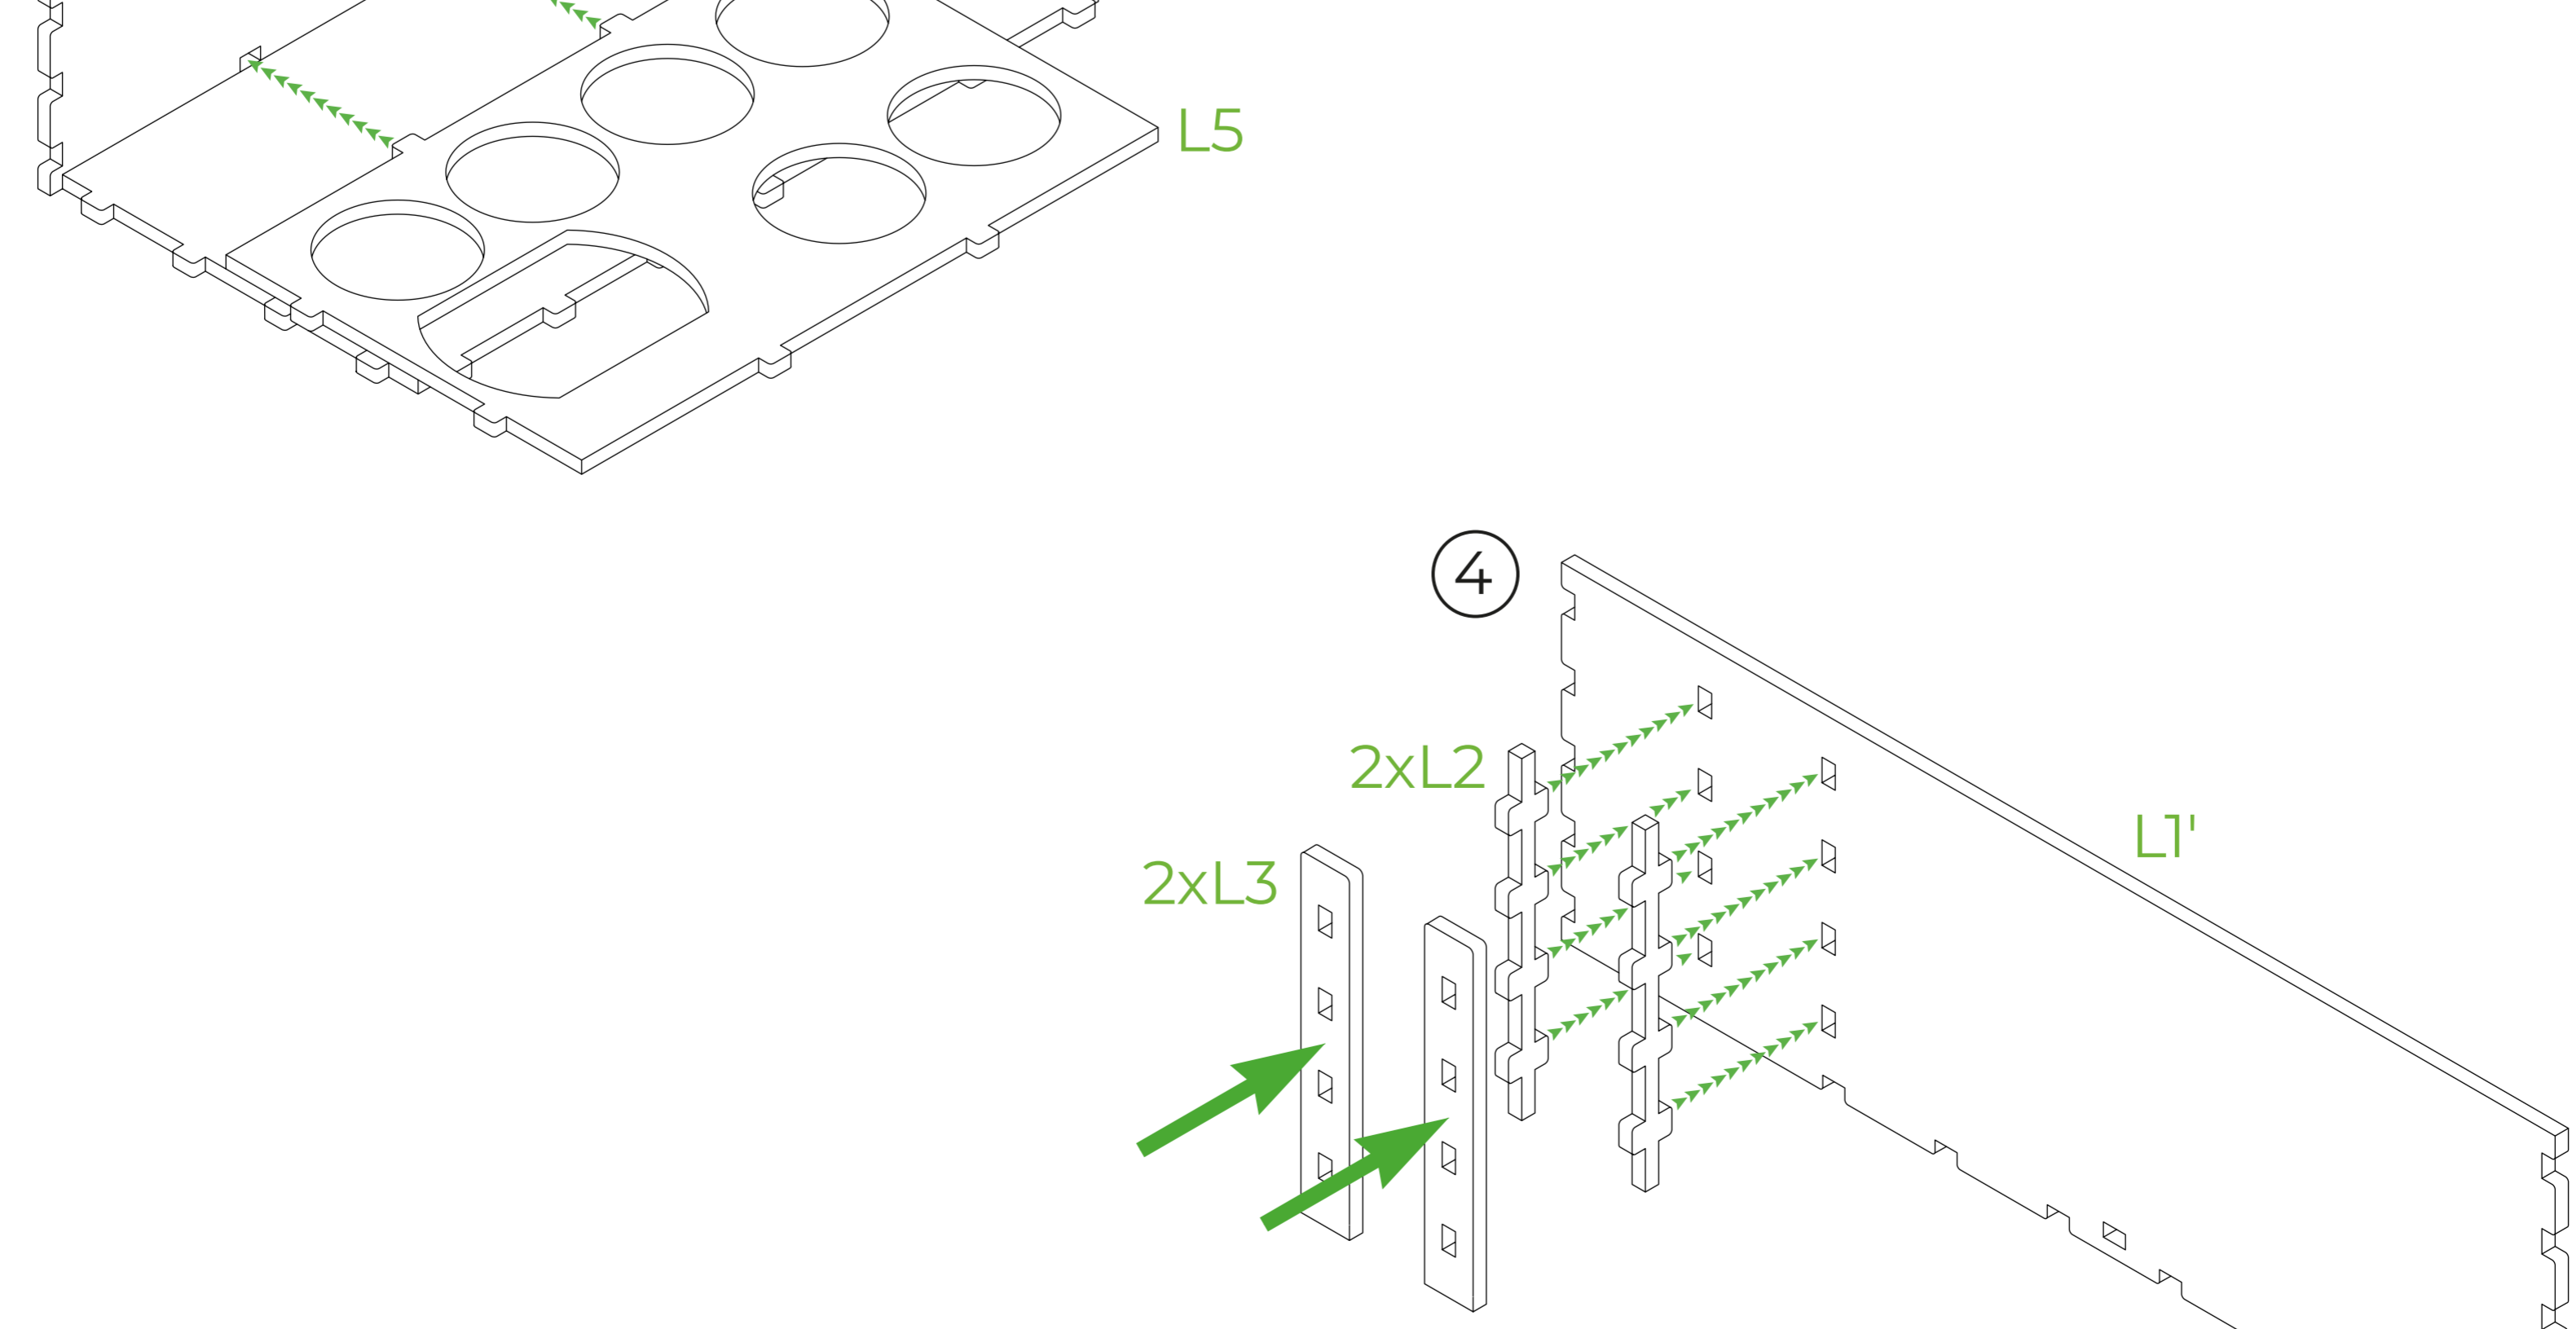

Fellowship's Respite

LEGEND

 HDF (ХДФ)

All parts B are assembled in the same way as parts A1-A4.
Всі деталі B складаються аналогічно до деталей A1-A4.

2 spare parts: M2.
2 запасні деталі: M2.

2 spare parts: O2 and O3.
2 запасні деталі: O2 and O3.