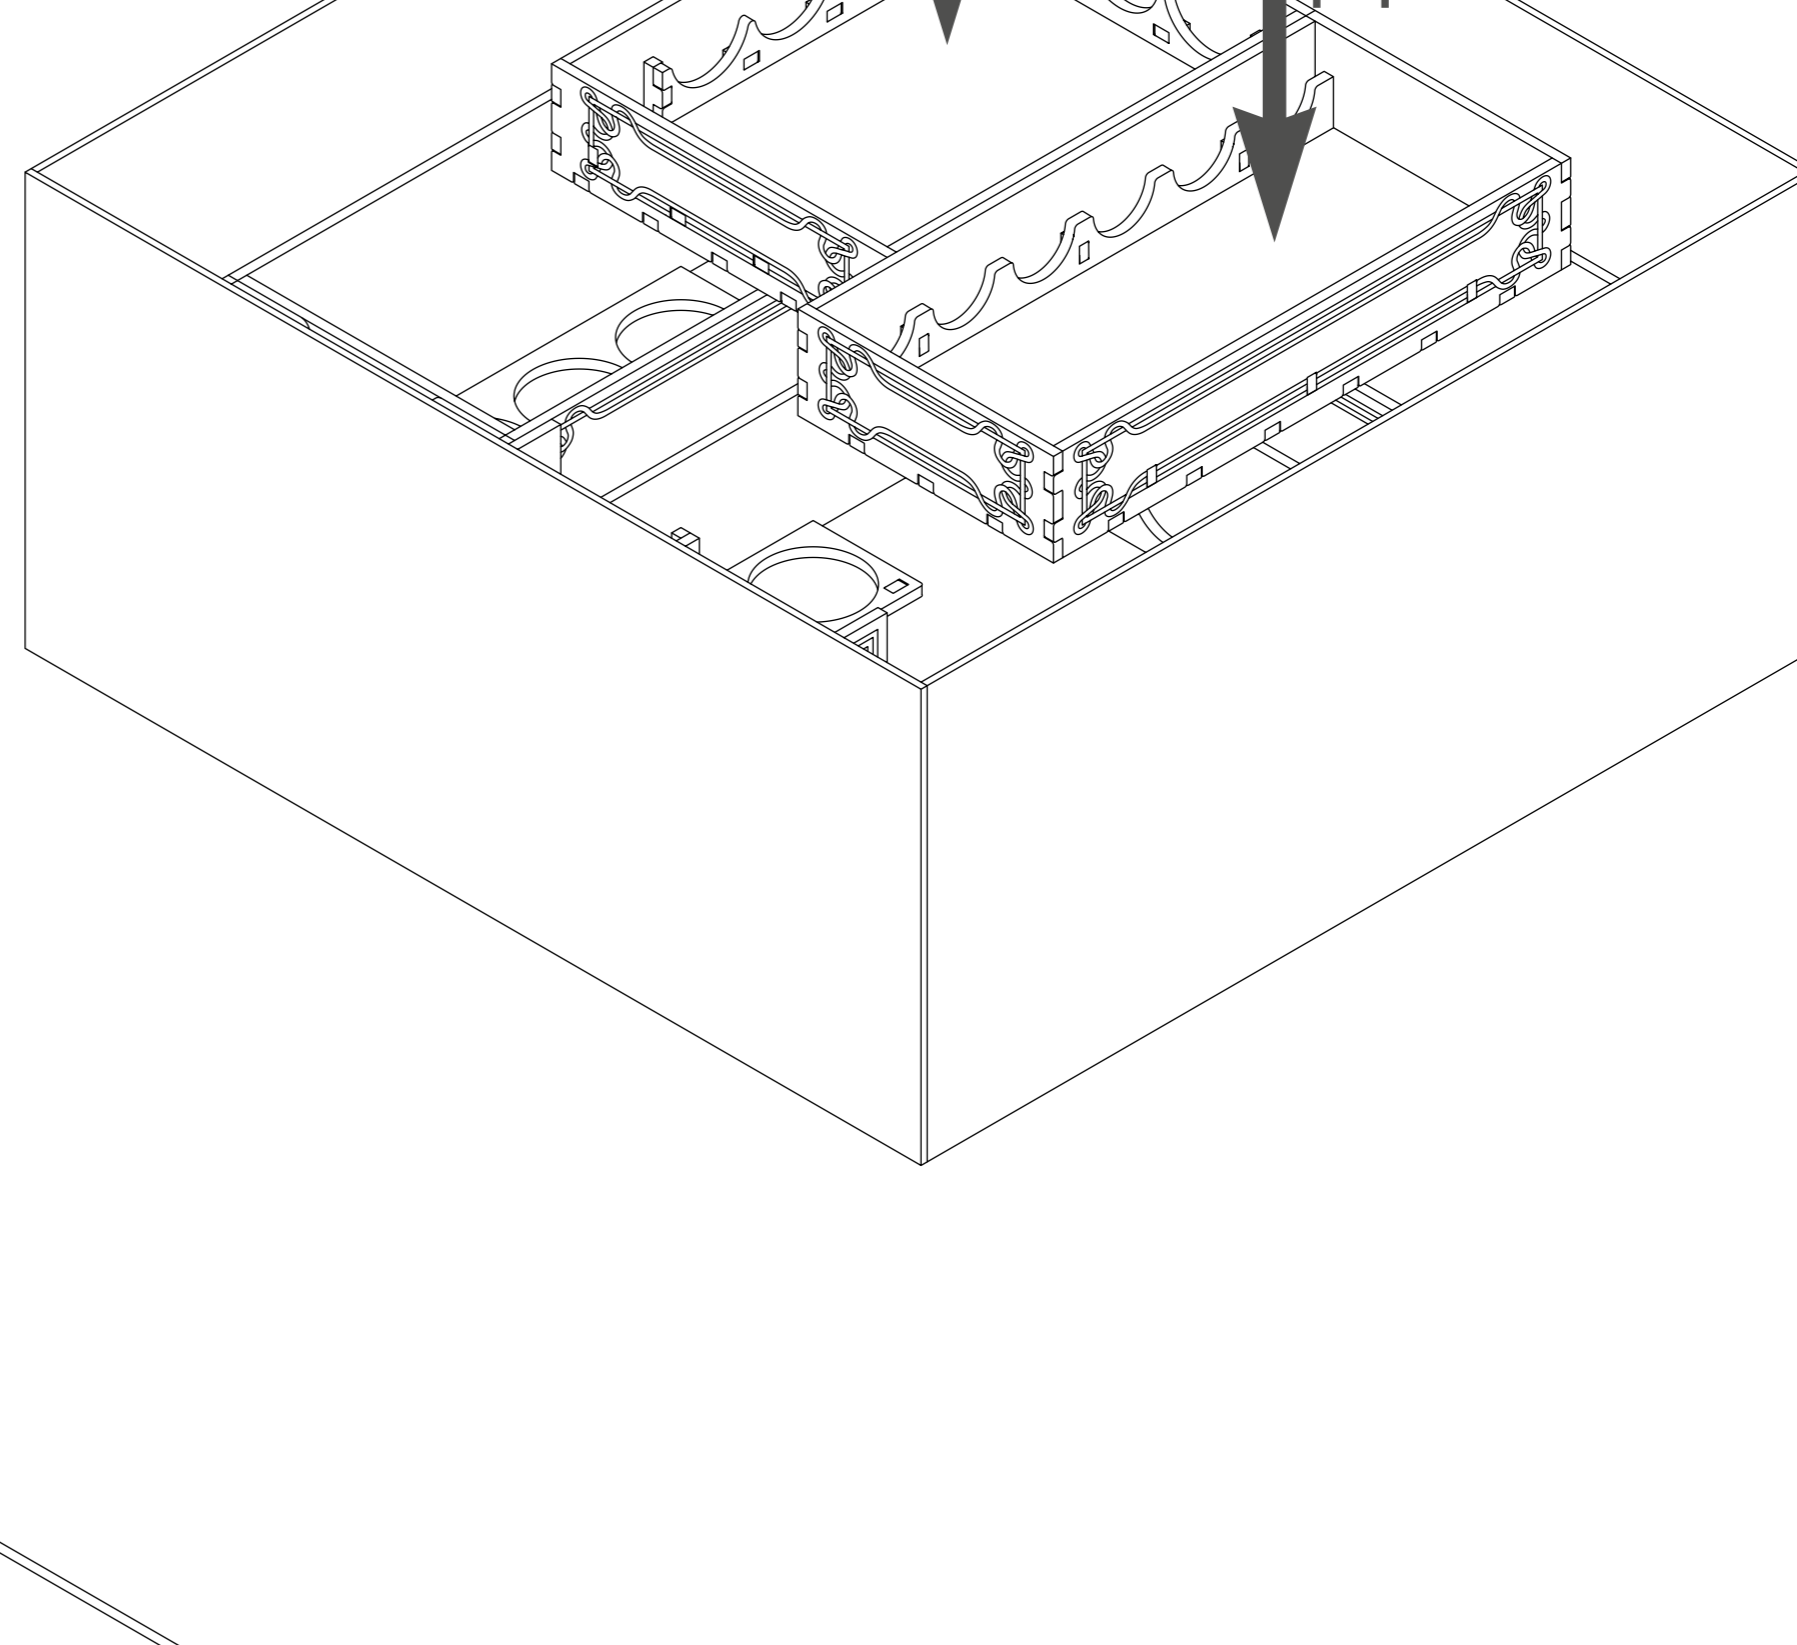

Fellowship's Respite

LEGEND

 HDF (ХДФ)

All parts B are assembled in the same way as parts A1-A4.
Всі деталі B складаються аналогічно до деталей A1-A4.

2 spare parts: M2.
2 запасні деталі: M2.

2 spare parts: O2 and O3.
2 запасні деталі: O2 and O3.