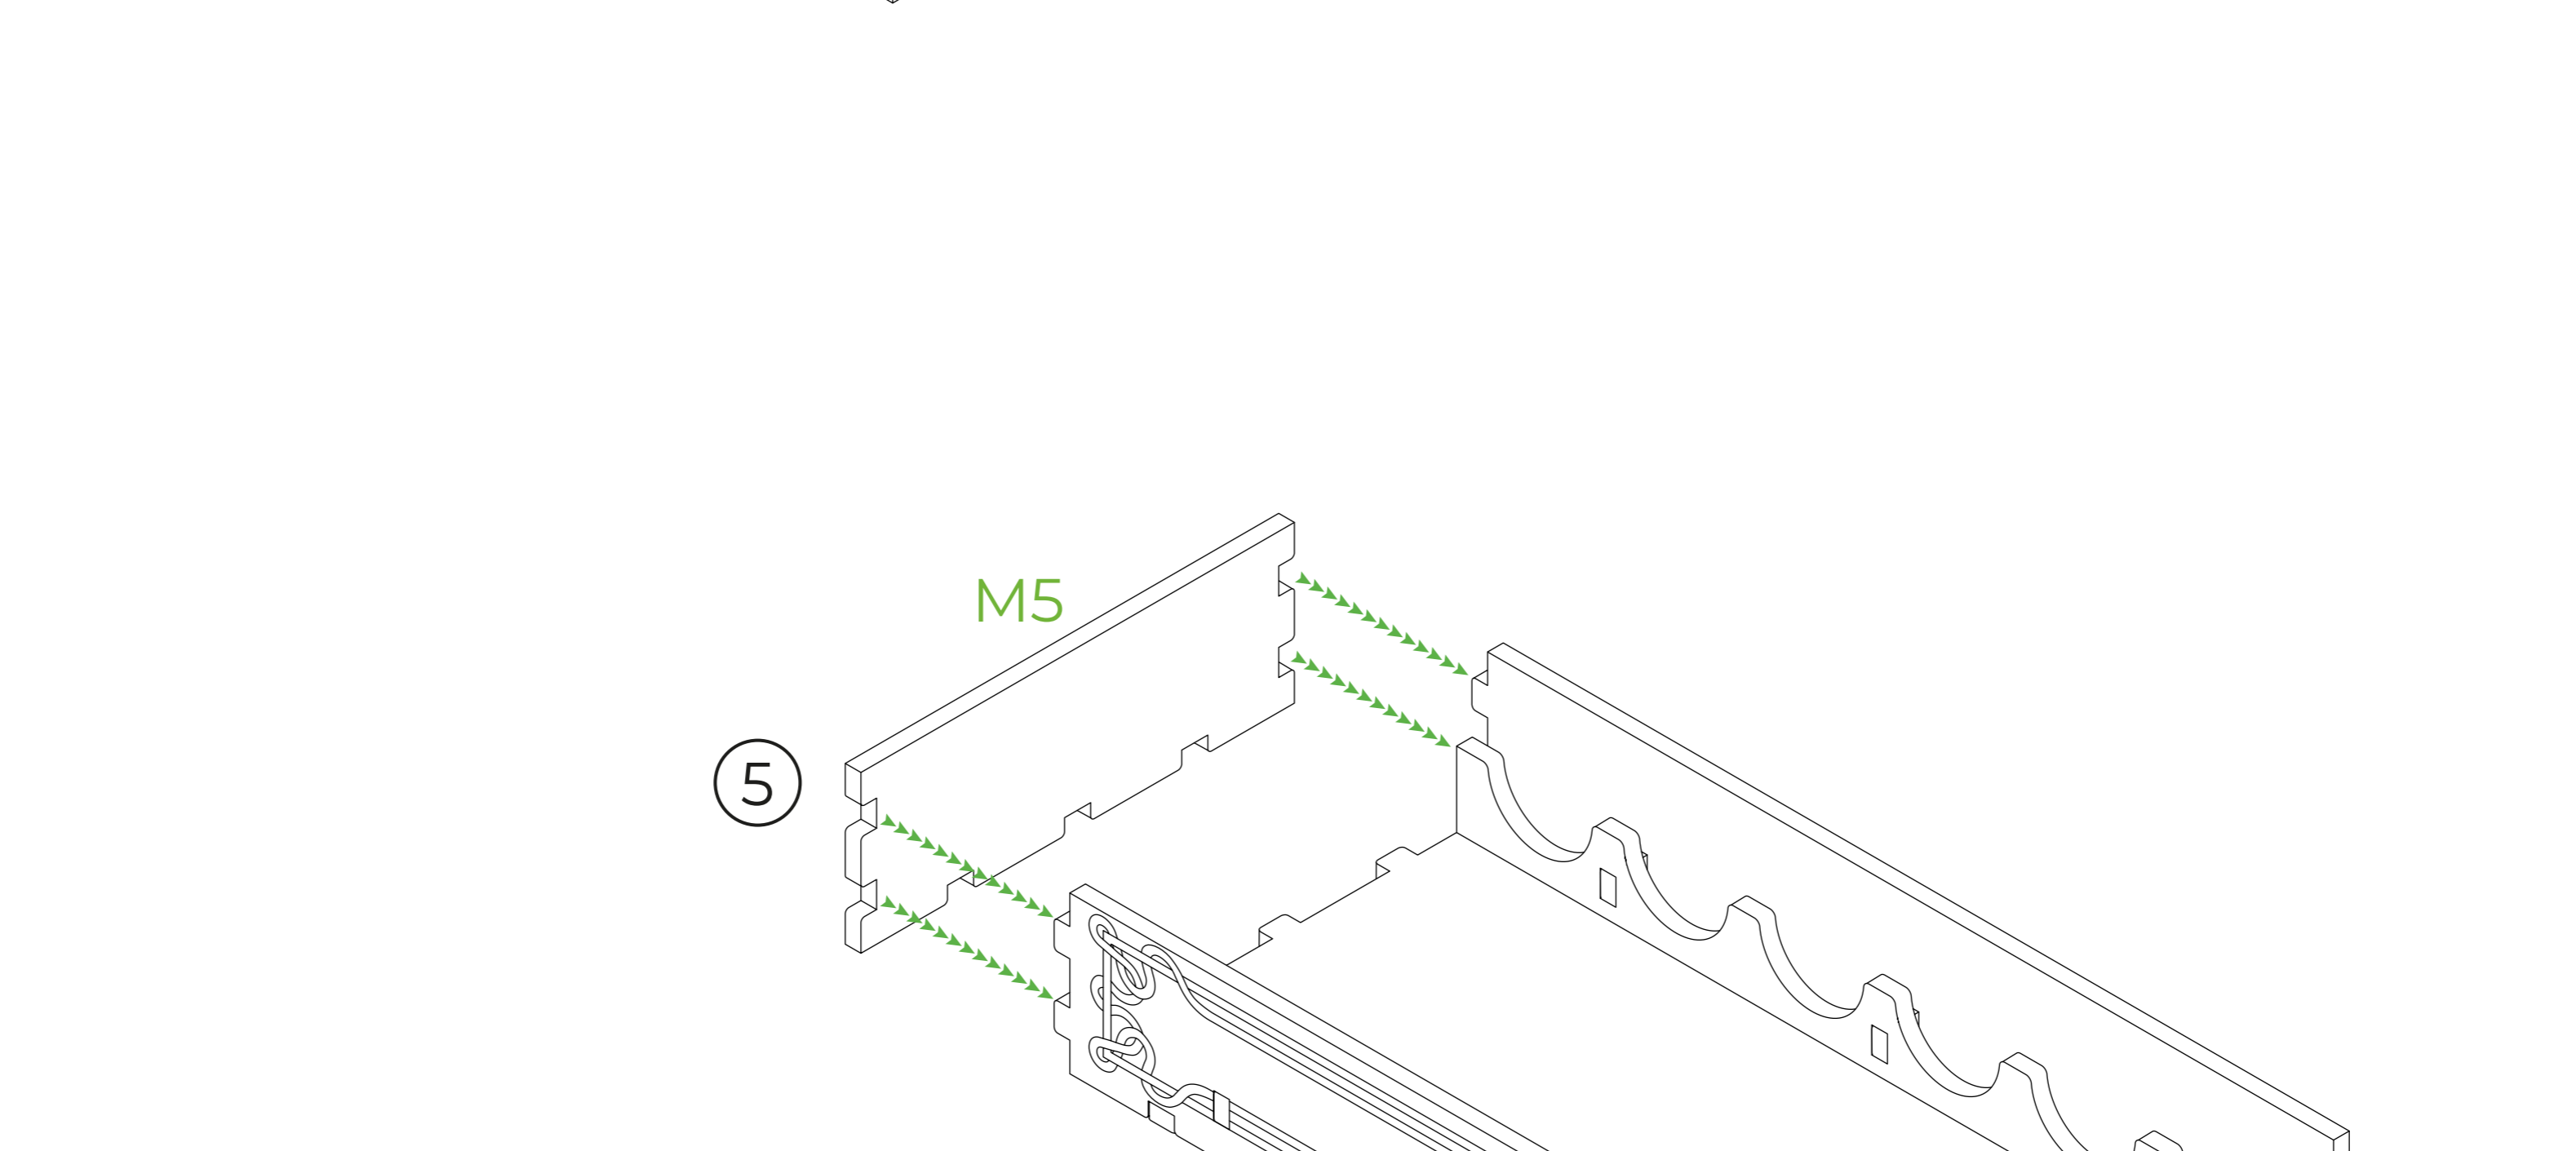

Fellowship's Respite

LEGEND

 HDF (ХДФ)

All parts B are assembled in the same way as parts A1-A4.
Всі деталі B складаються аналогічно до деталей A1-A4.

2 spare parts: M2.
2 запасні деталі: M2.

2 spare parts: O2 and O3.
2 запасні деталі: O2 and O3.