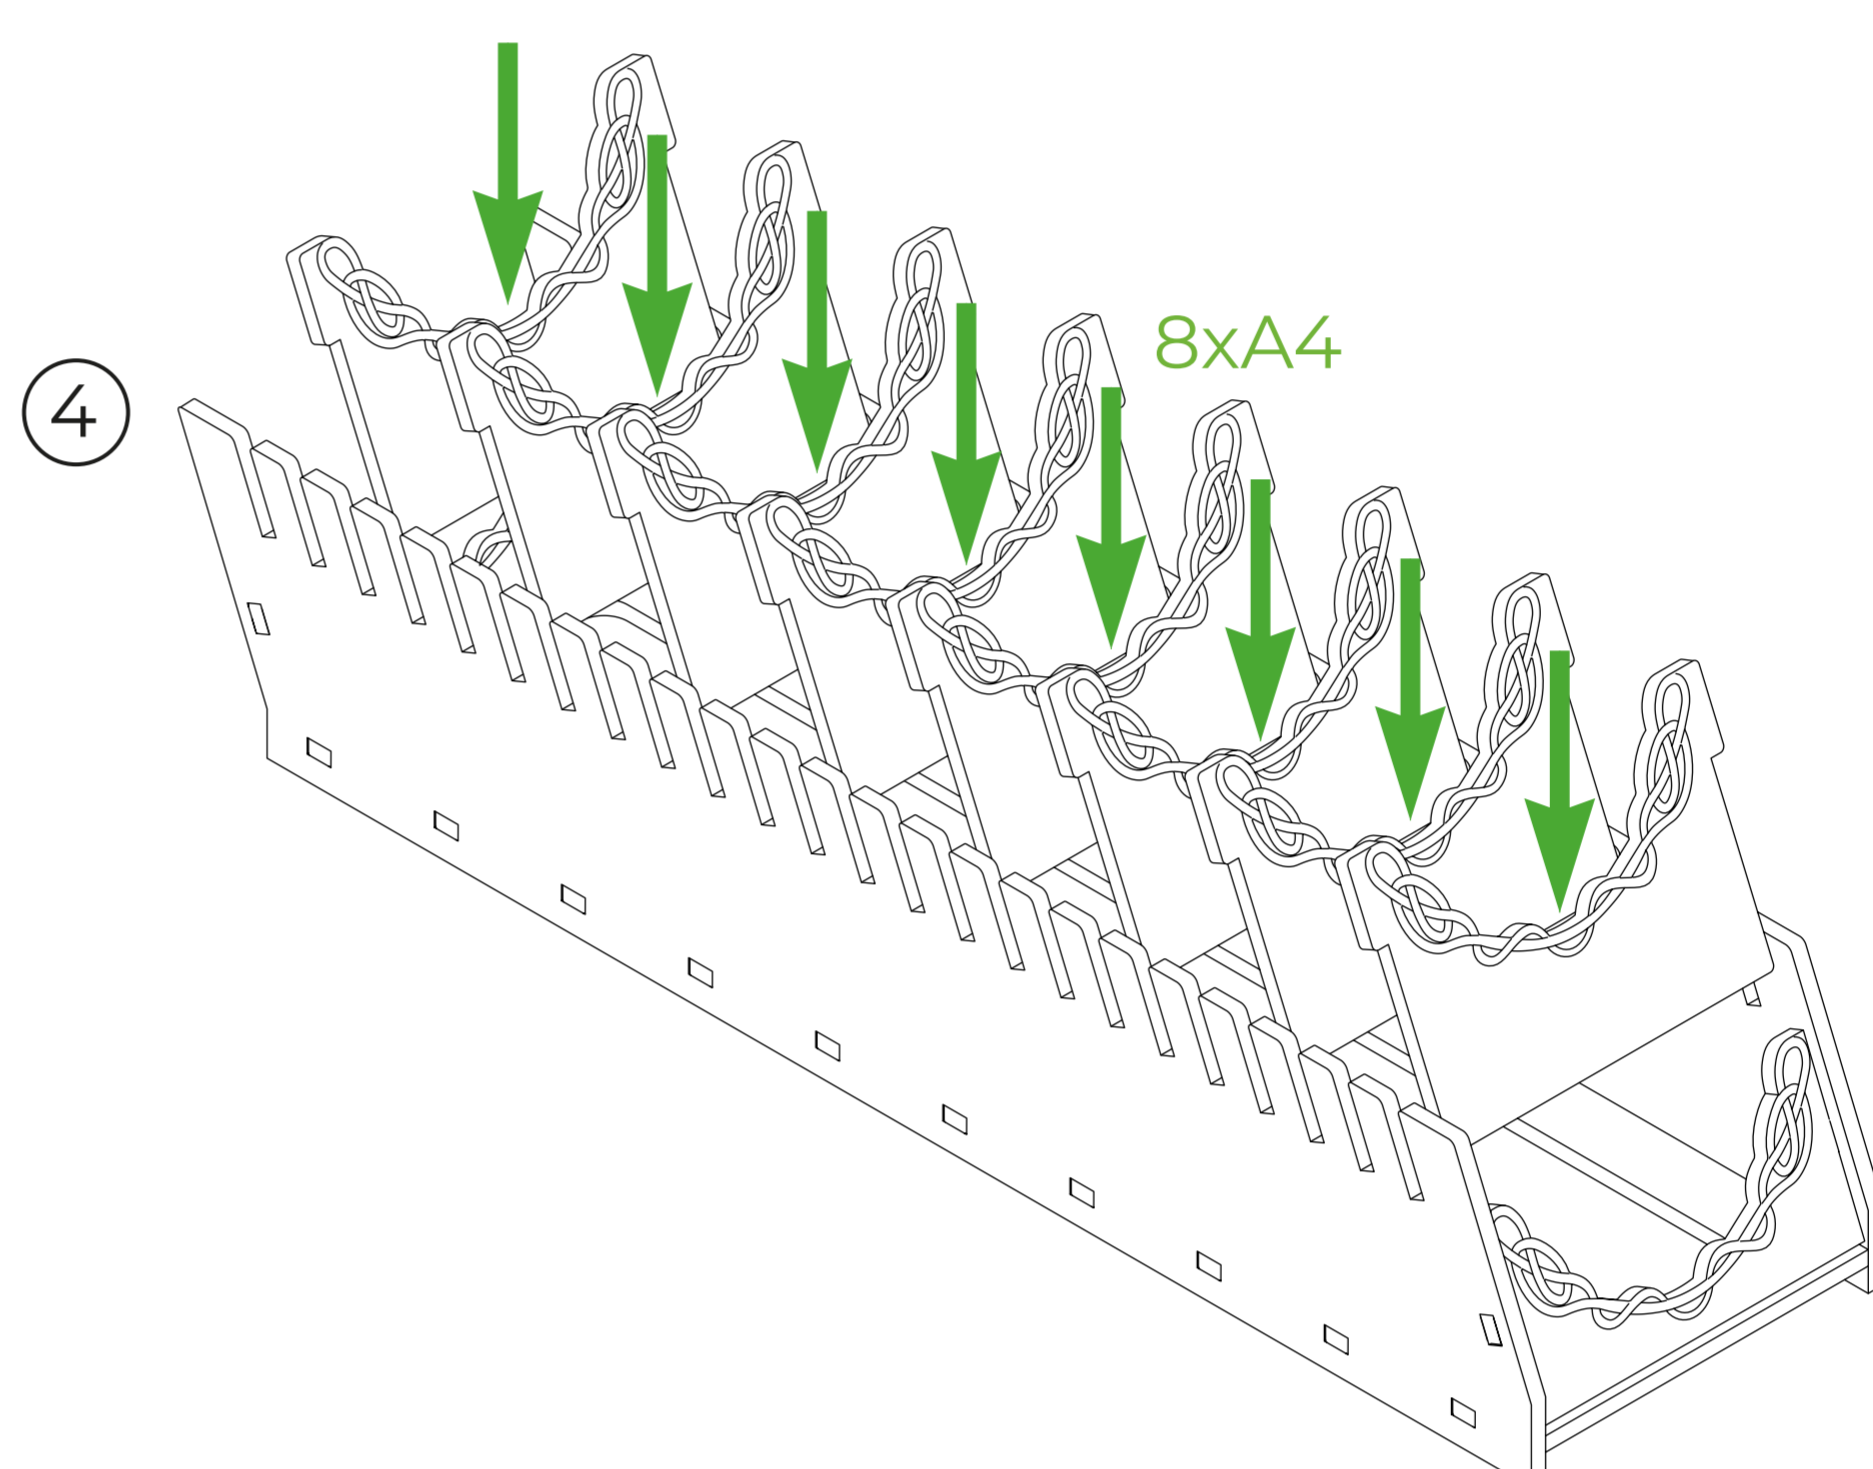

Fellowship's Respite

LEGEND

 HDF (ХДФ)

All parts B are assembled in the same way as parts A1-A4.
Всі деталі B складаються аналогічно до деталей A1-A4.

2 spare parts: M2.
2 запасні деталі: M2.

2 spare parts: O2 and O3.
2 запасні деталі: O2 and O3.