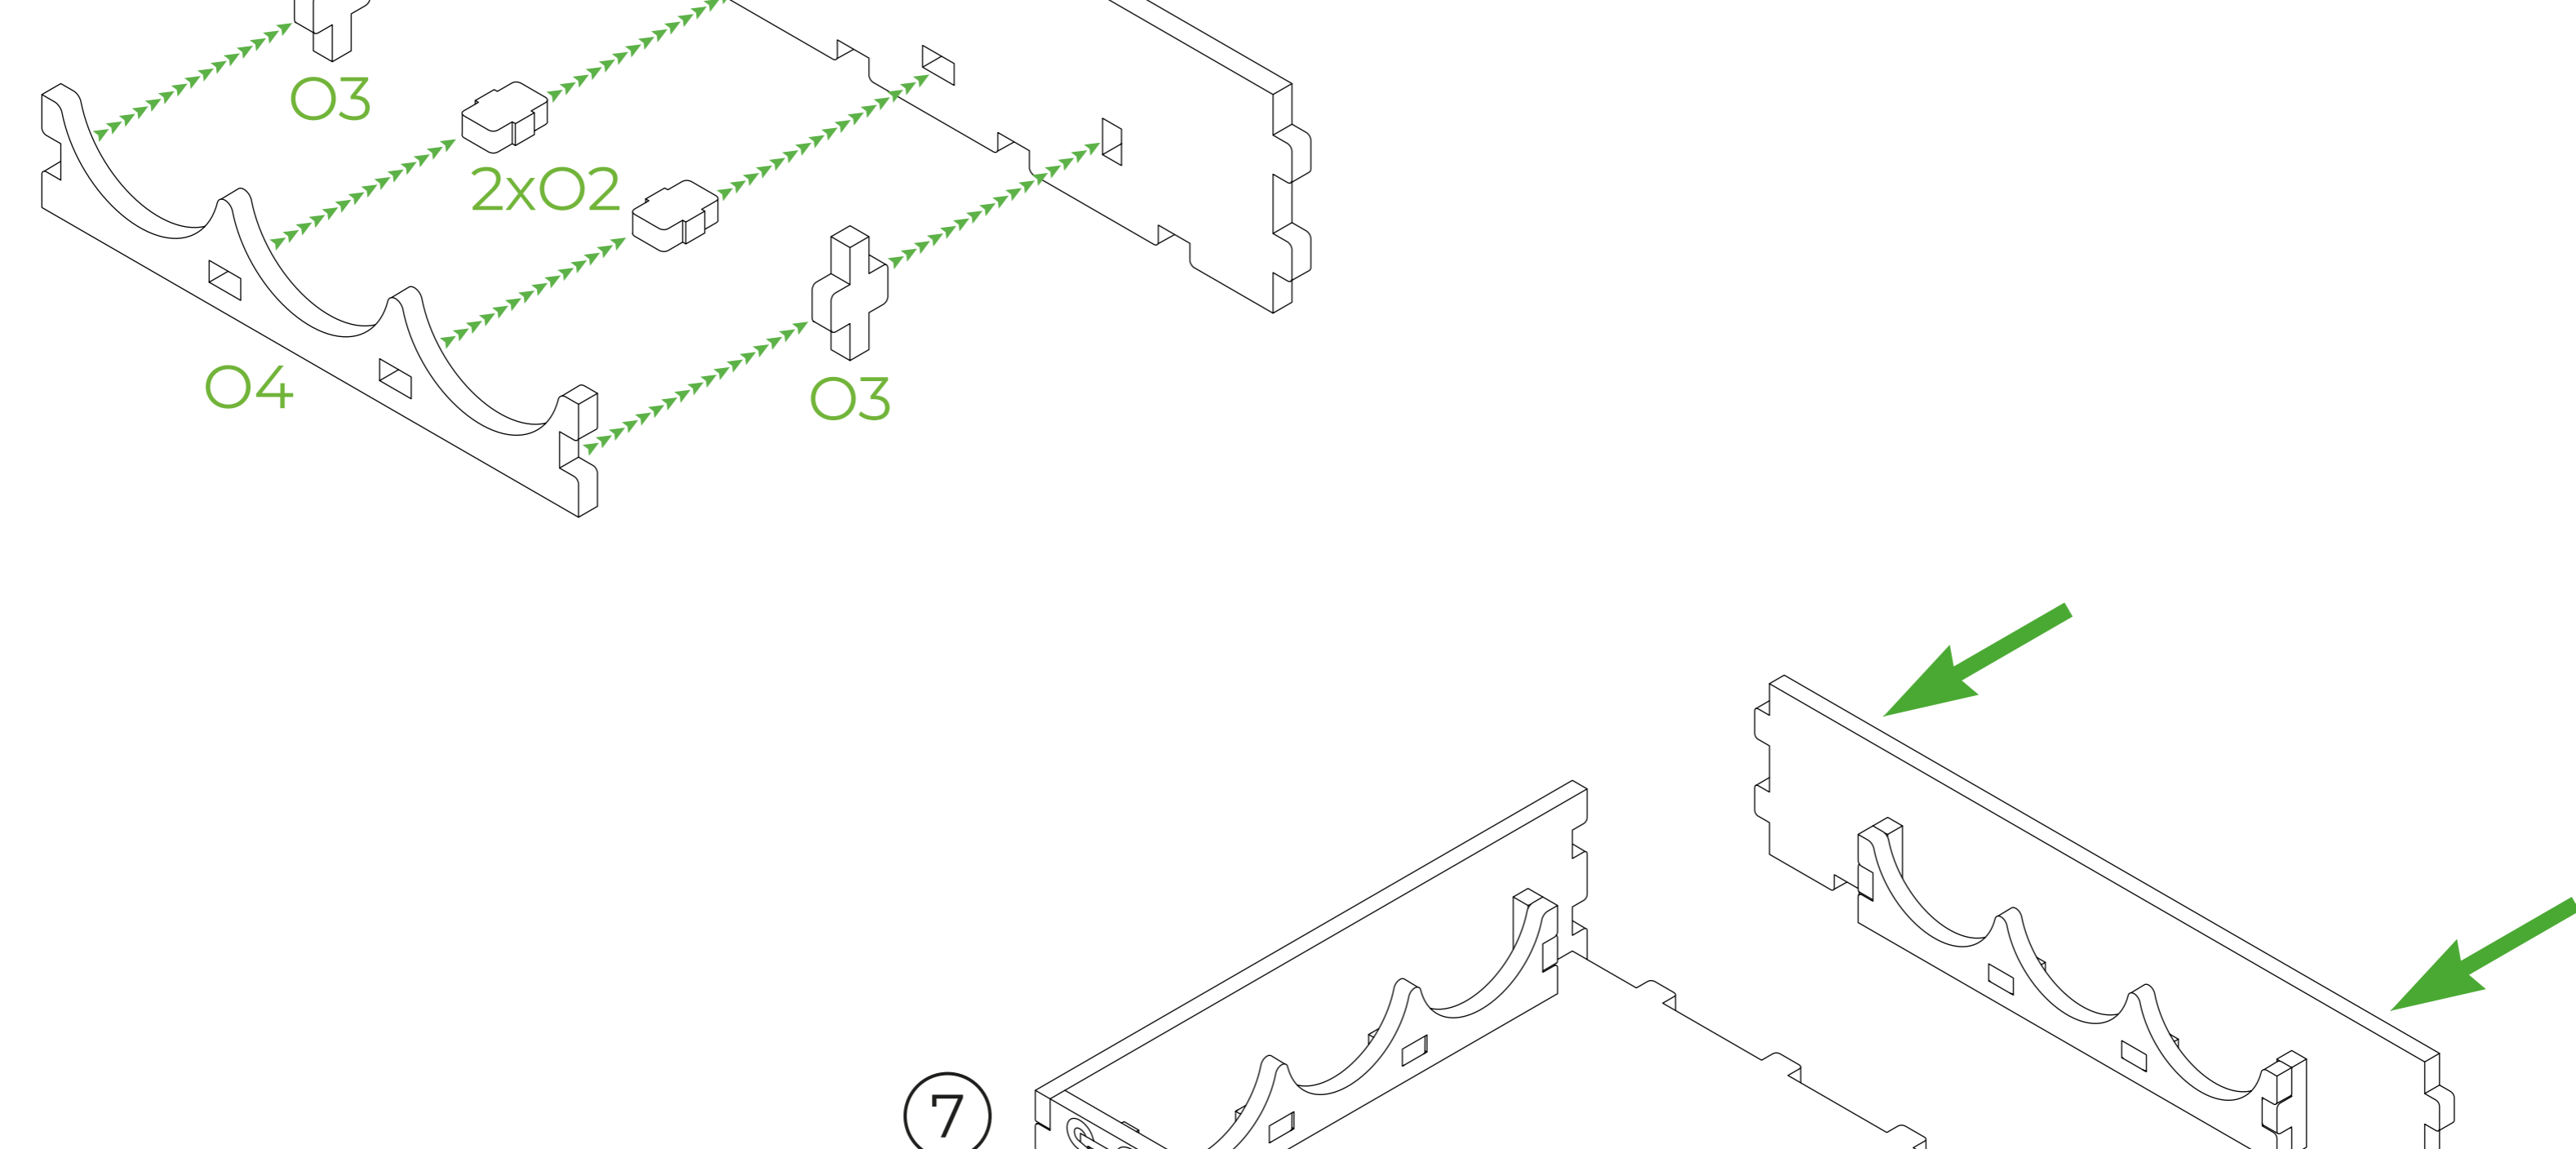

Fellowship's Respite

LEGEND

 HDF (ХДФ)

All parts B are assembled in the same way as parts A1-A4.
Всі деталі B складаються аналогічно до деталей A1-A4.

2 spare parts: M2.
2 запасні деталі: M2.

2 spare parts: O2 and O3.
2 запасні деталі: O2 and O3.