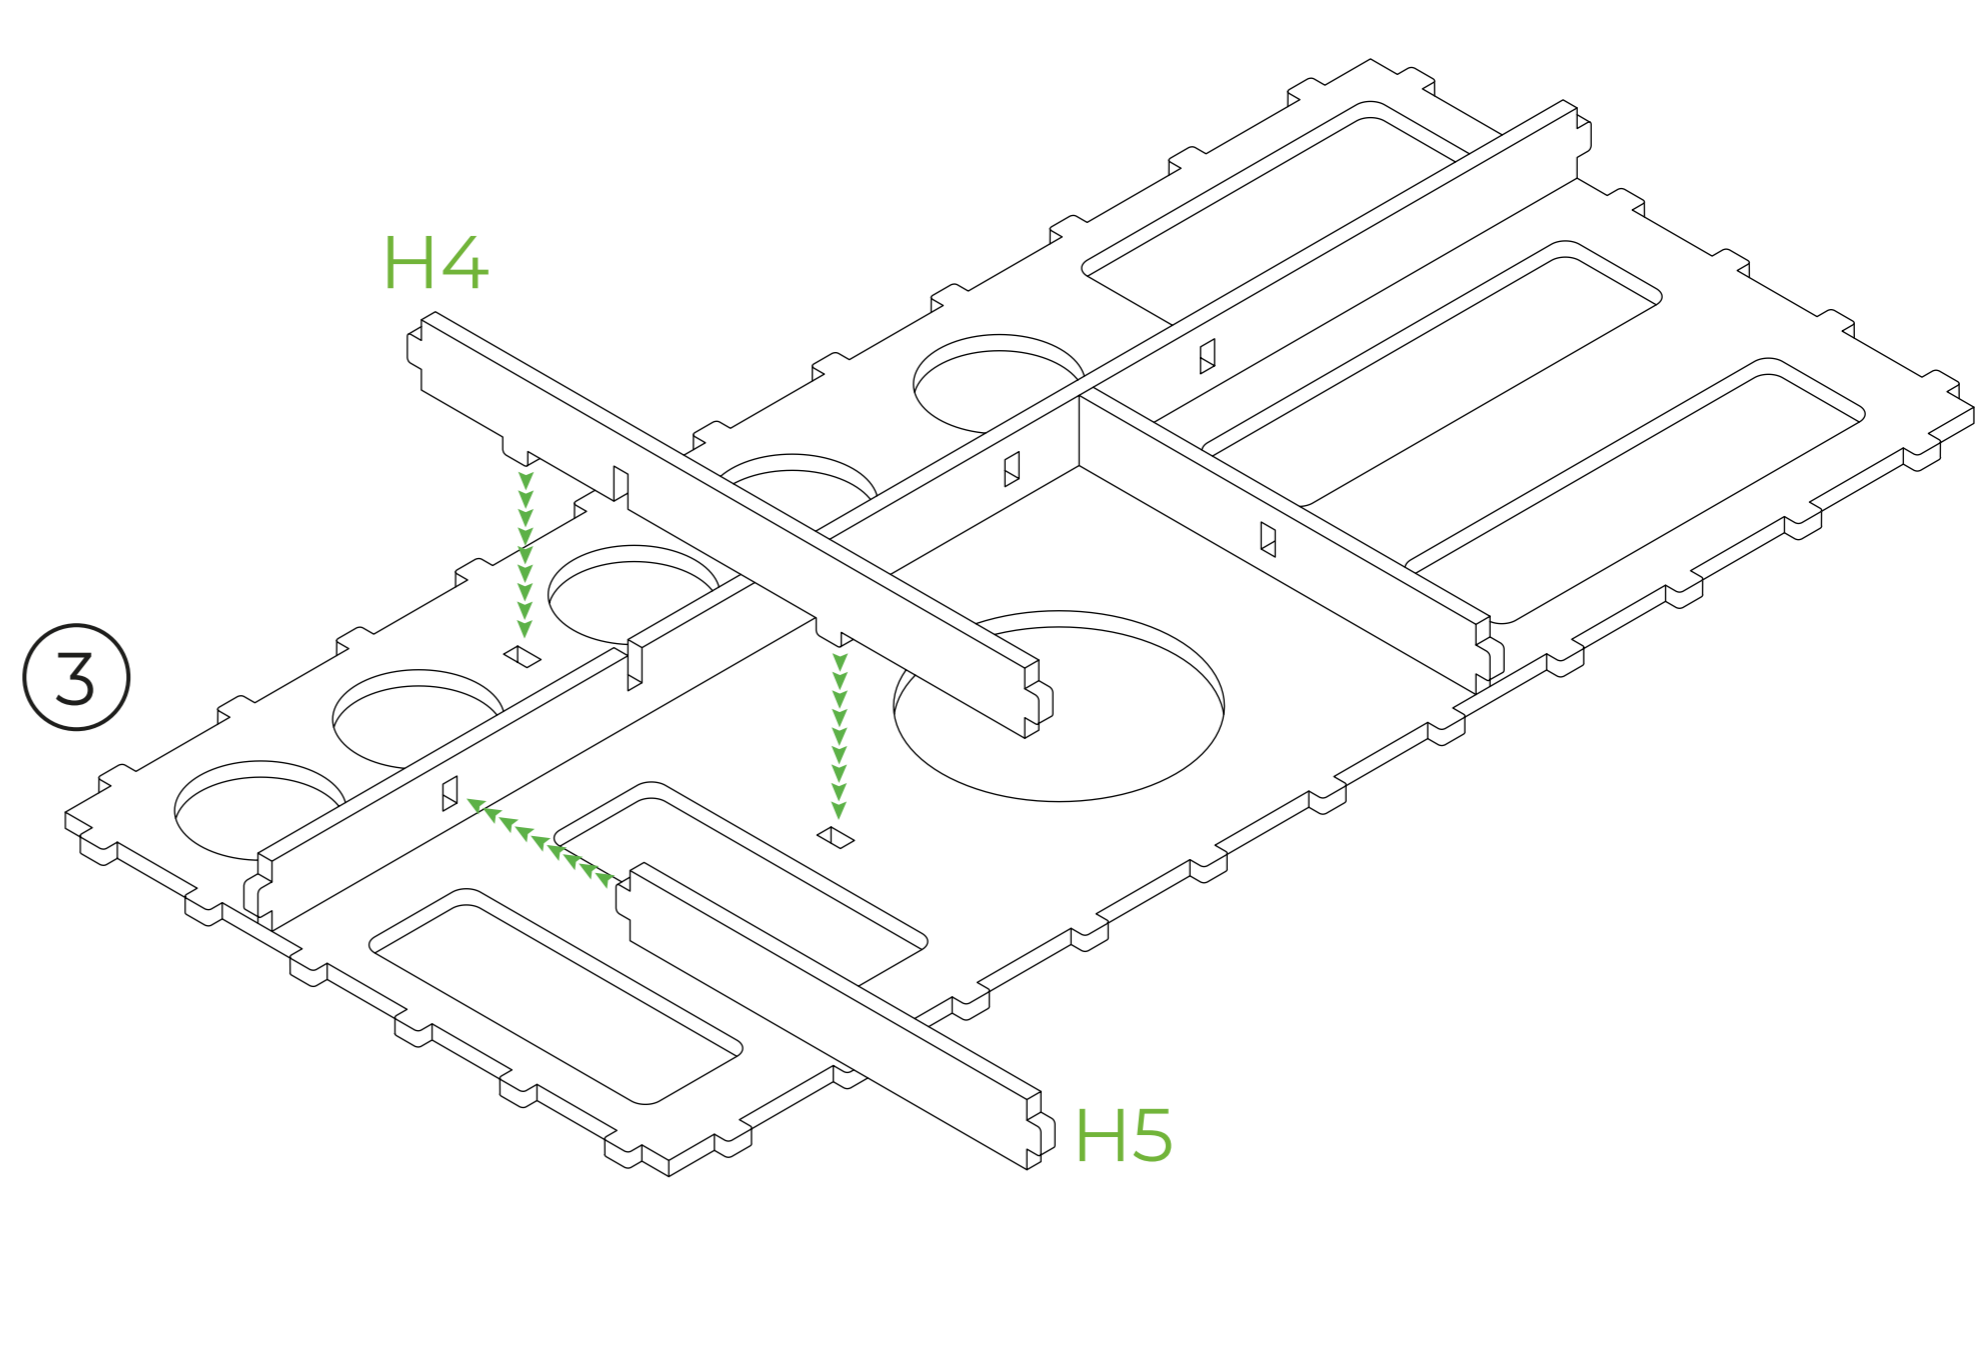

Fellowship's Respite

LEGEND

 HDF (ХДФ)

All parts B are assembled in the same way as parts A1-A4.
Всі деталі B складаються аналогічно до деталей A1-A4.

2 spare parts: M2.
2 запасні деталі: M2.

2 spare parts: O2 and O3.
2 запасні деталі: O2 and O3.