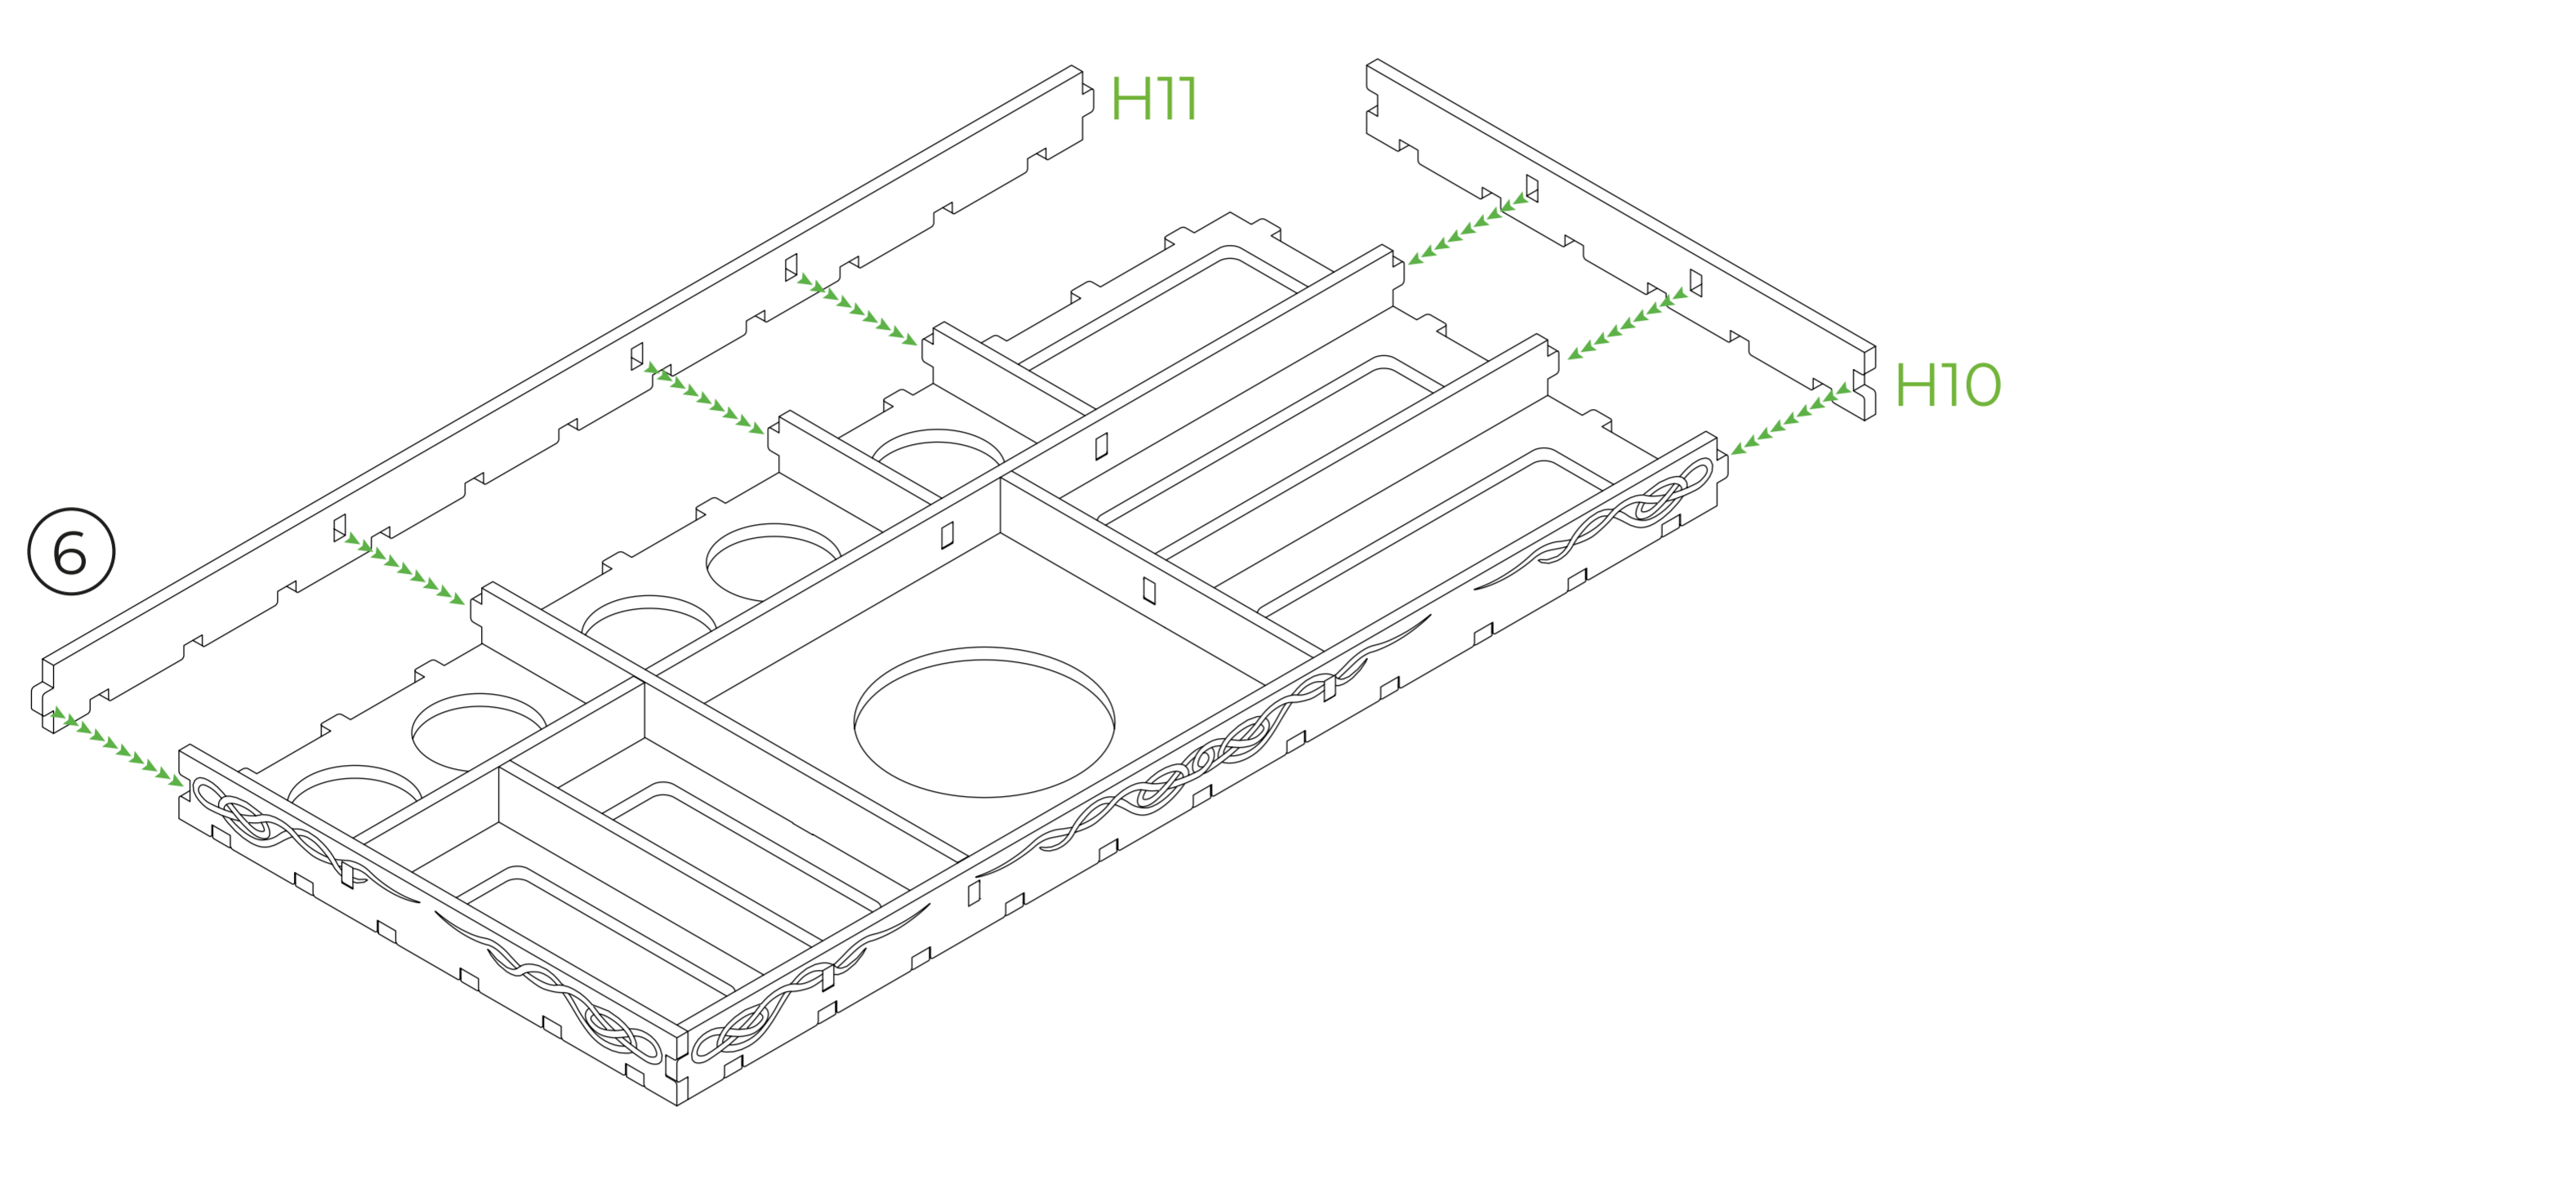

Fellowship's Respite

LEGEND

 HDF (ХДФ)

All parts B are assembled in the same way as parts A1-A4.
Всі деталі B складаються аналогічно до деталей A1-A4.

2 spare parts: M2.
2 запасні деталі: M2.

2 spare parts: O2 and O3.
2 запасні деталі: O2 and O3.