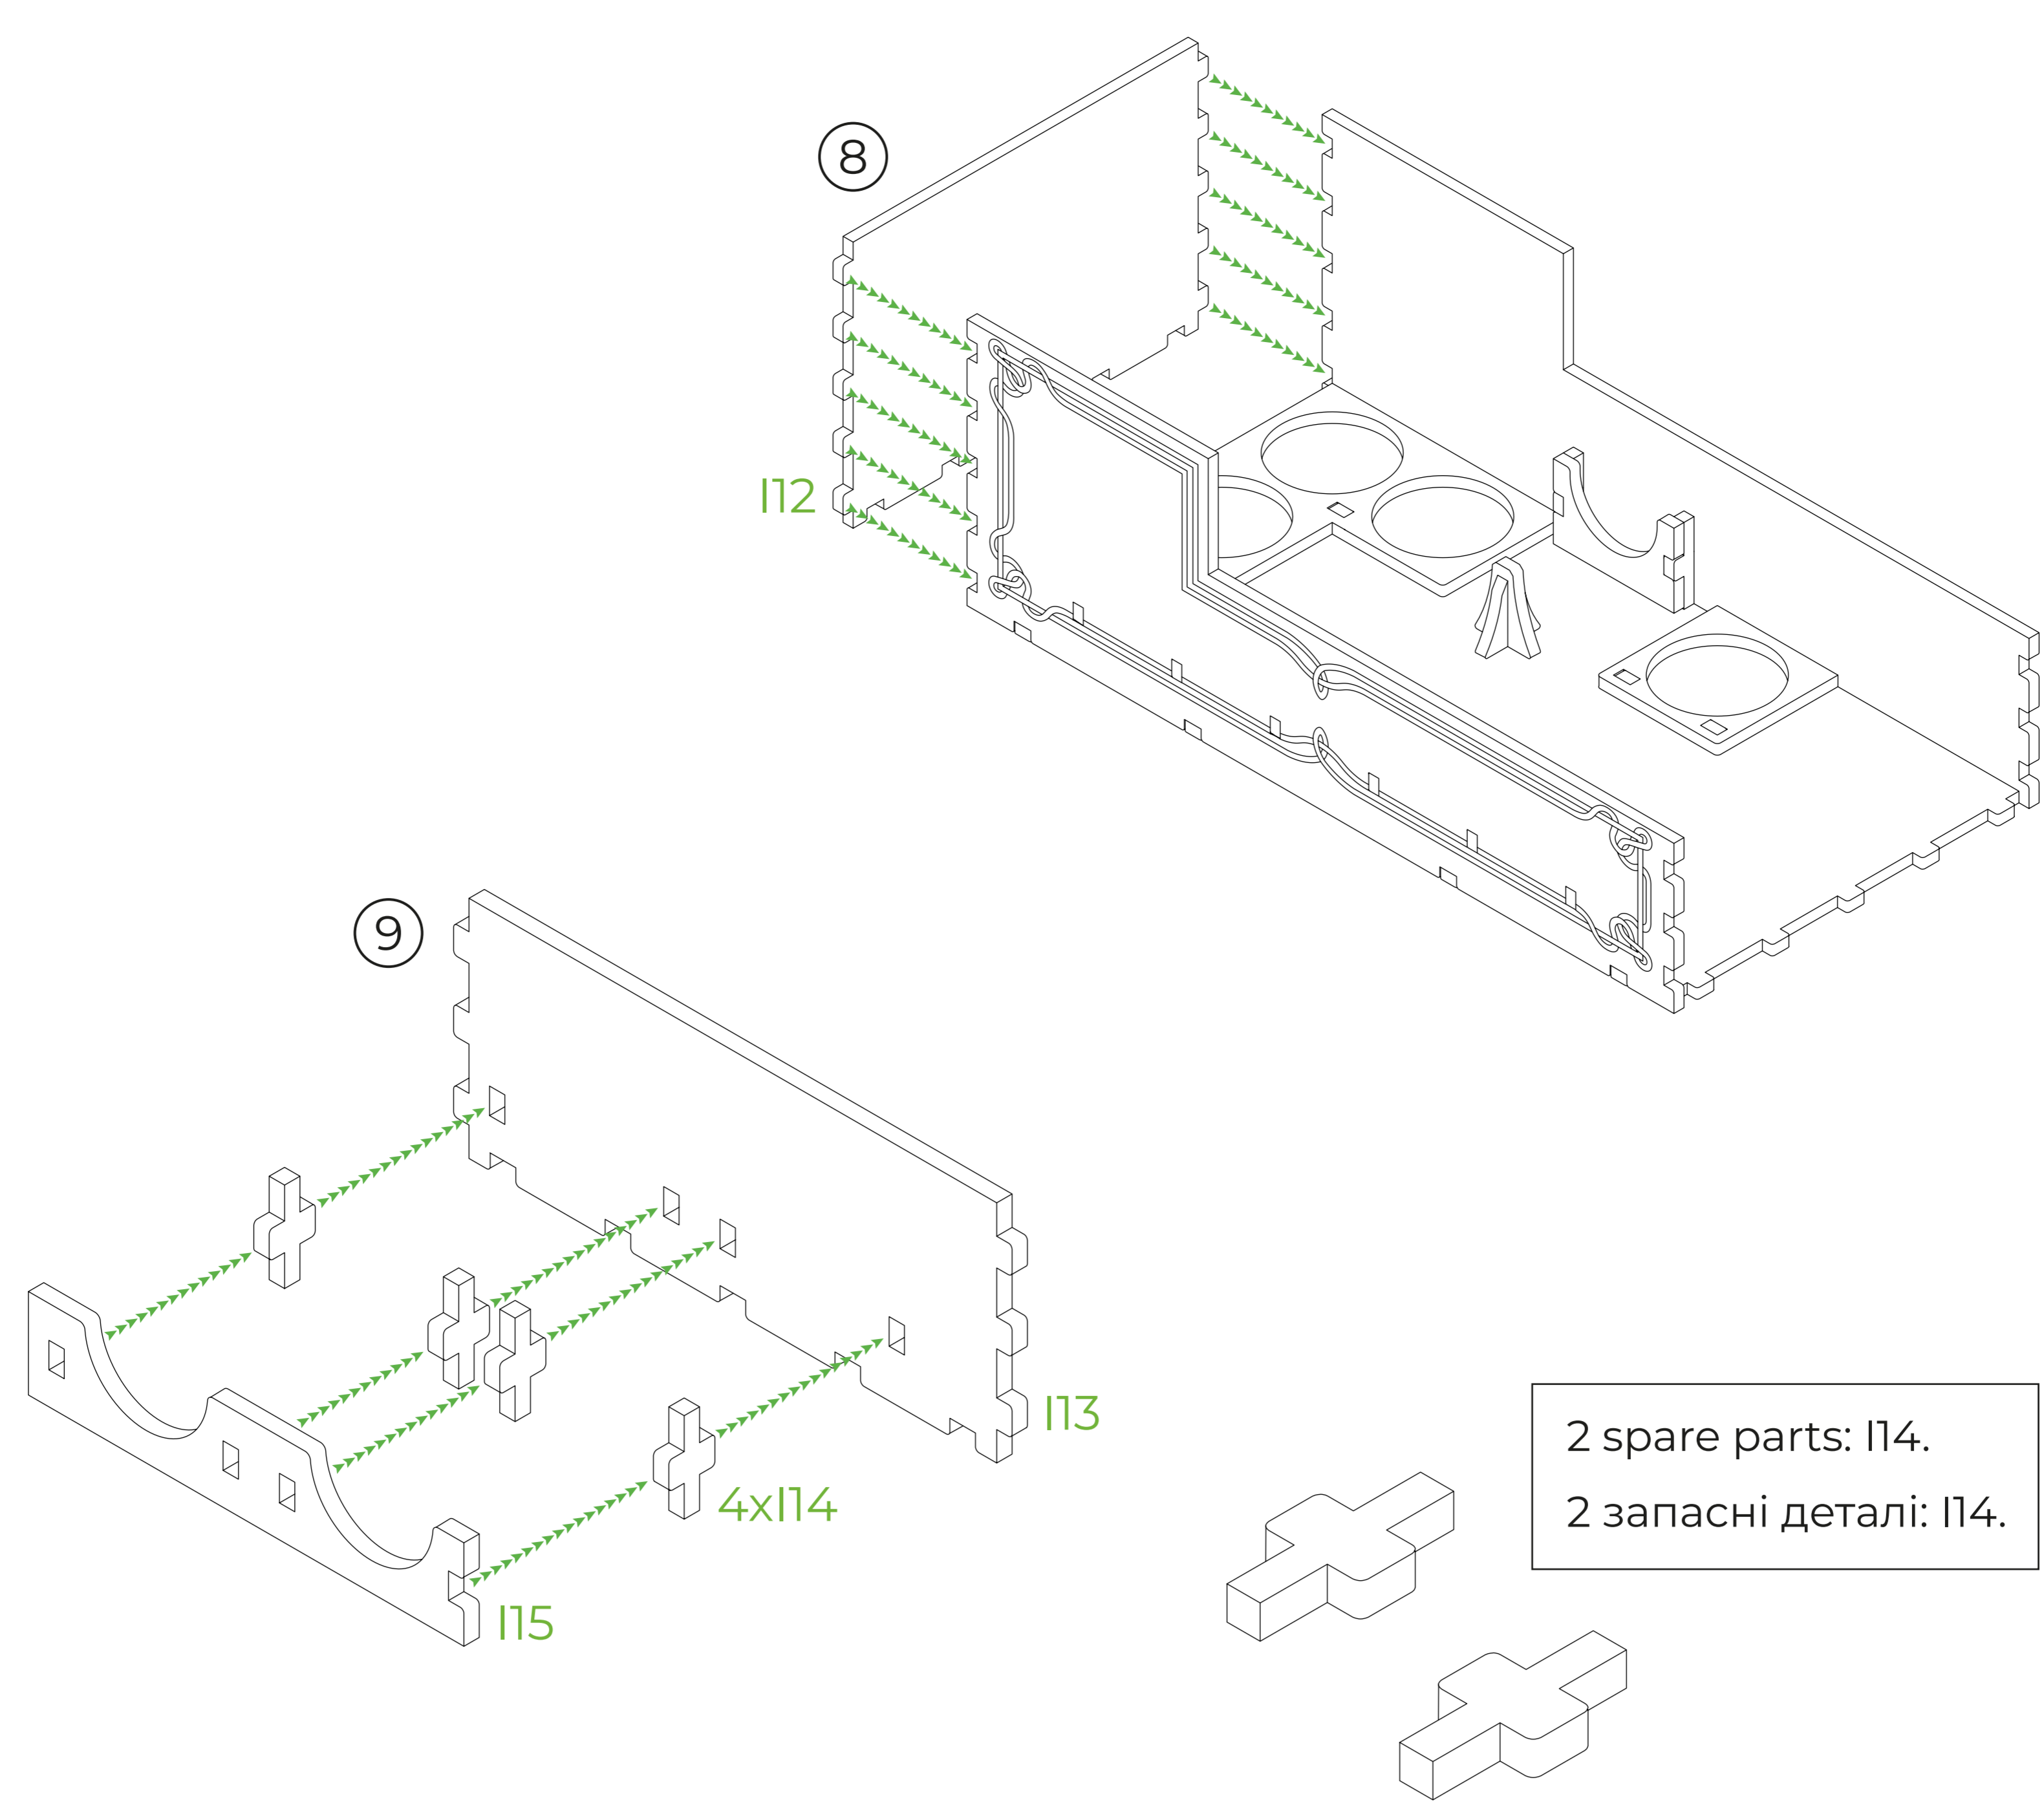

Fellowship's Respite

LEGEND

 HDF (ХДФ)

All parts B are assembled in the same way as parts A1-A4.
Всі деталі B складаються аналогічно до деталей A1-A4.

2 spare parts: M2.
2 запасні деталі: M2.

2 spare parts: O2 and O3.
2 запасні деталі: O2 and O3.