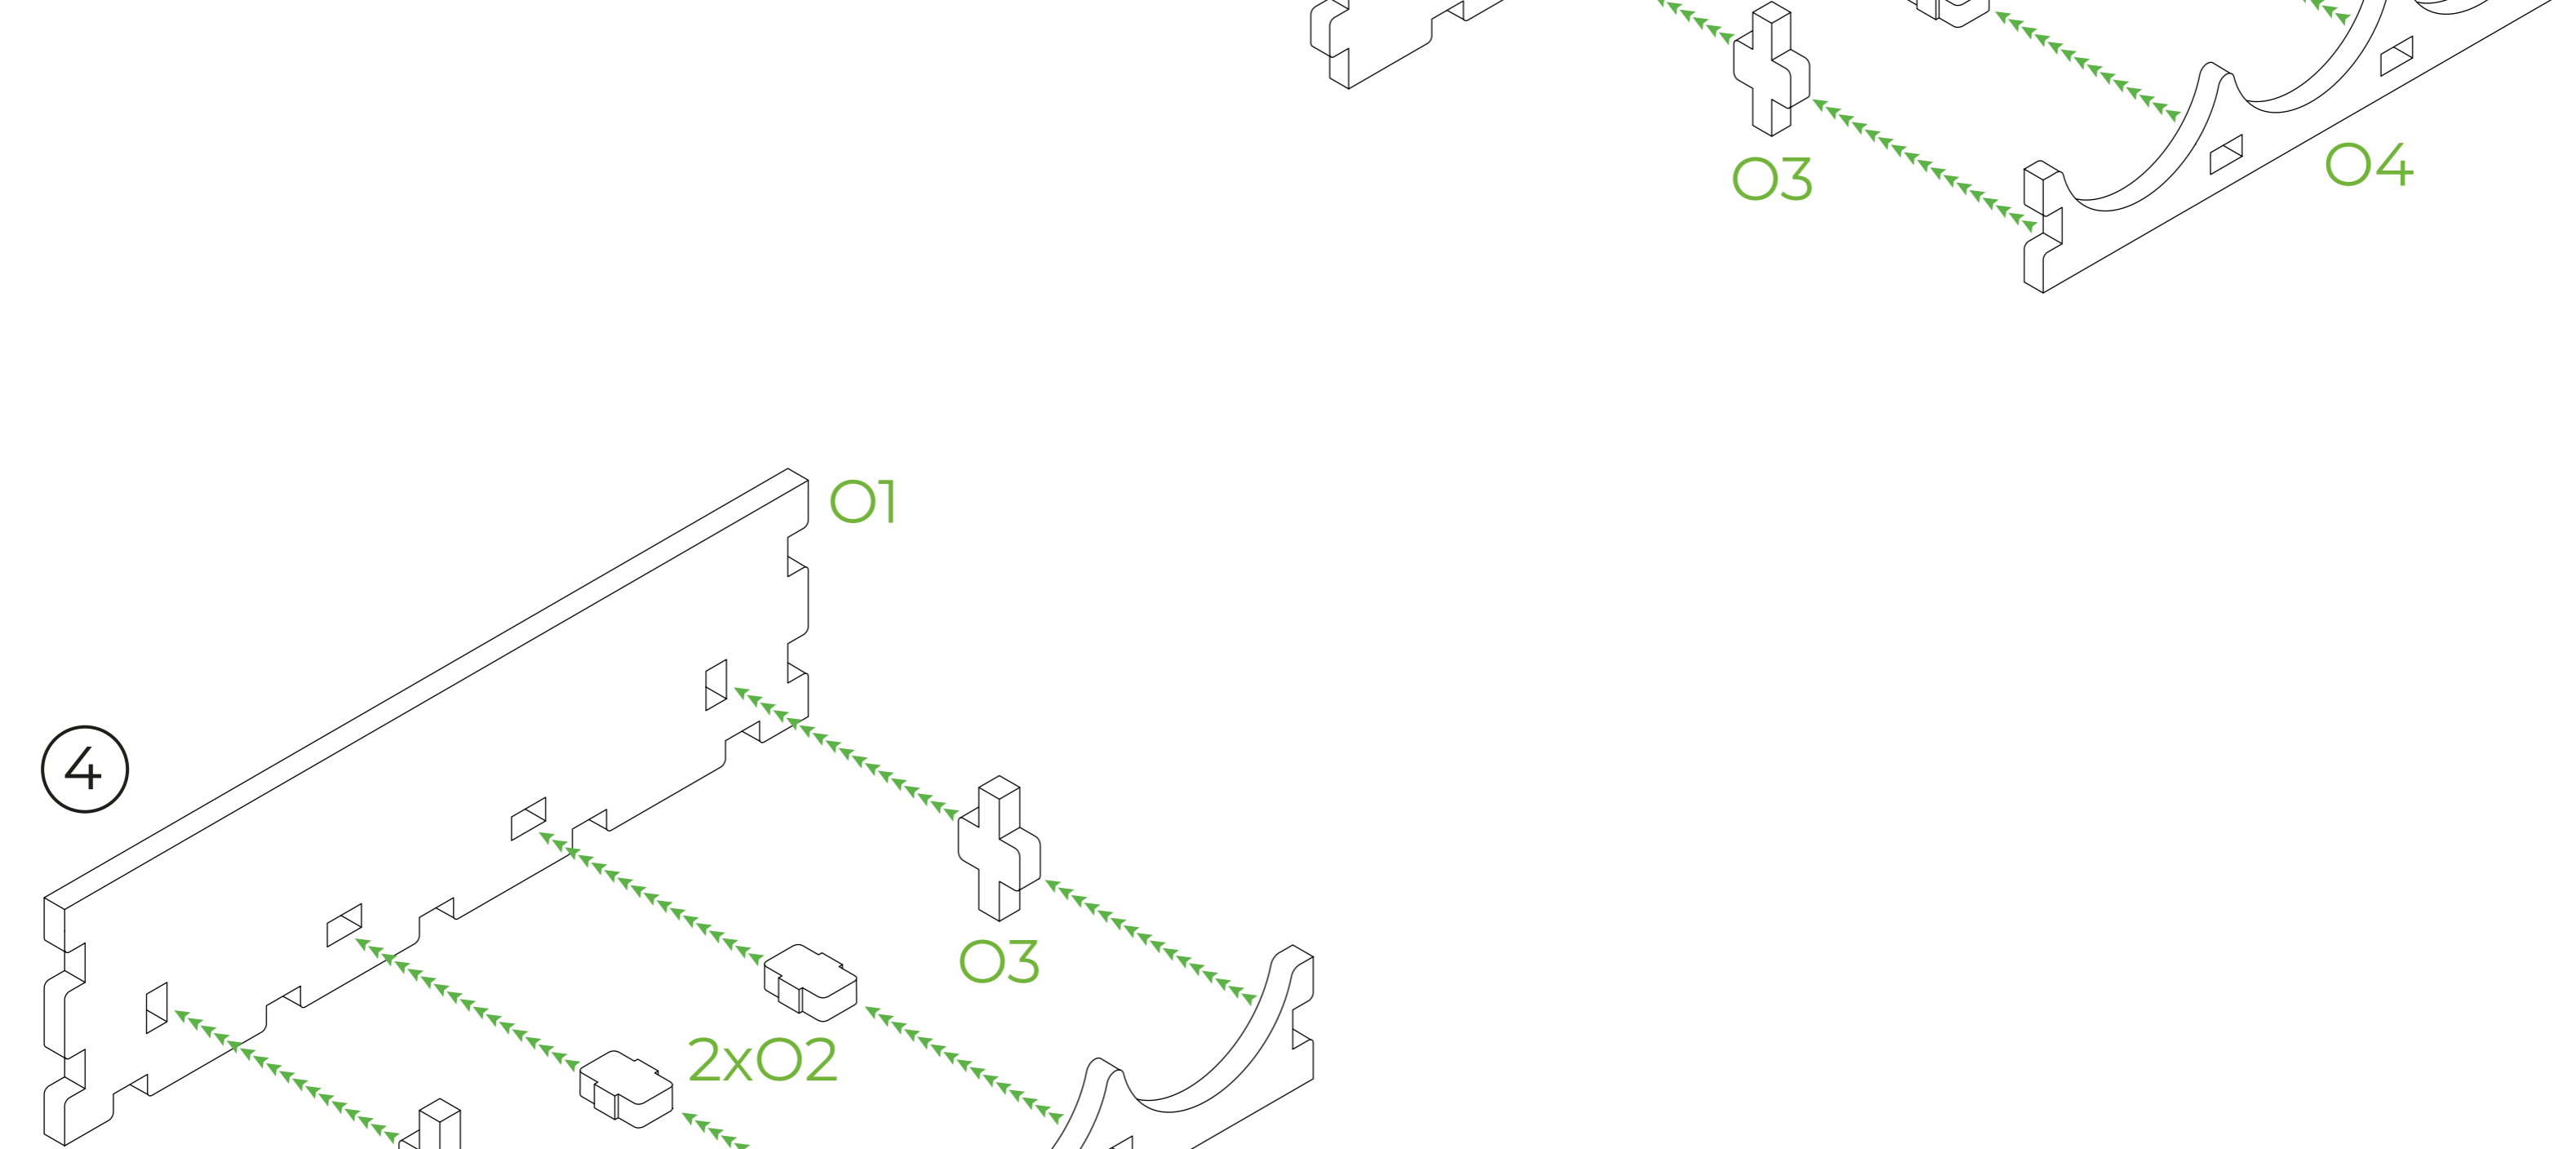

Fellowship's Respite

LEGEND

 HDF (ХДФ)

All parts B are assembled in the same way as parts A1-A4.
Всі деталі B складаються аналогічно до деталей A1-A4.

2 spare parts: M2.
2 запасні деталі: M2.

2 spare parts: O2 and O3.
2 запасні деталі: O2 and O3.