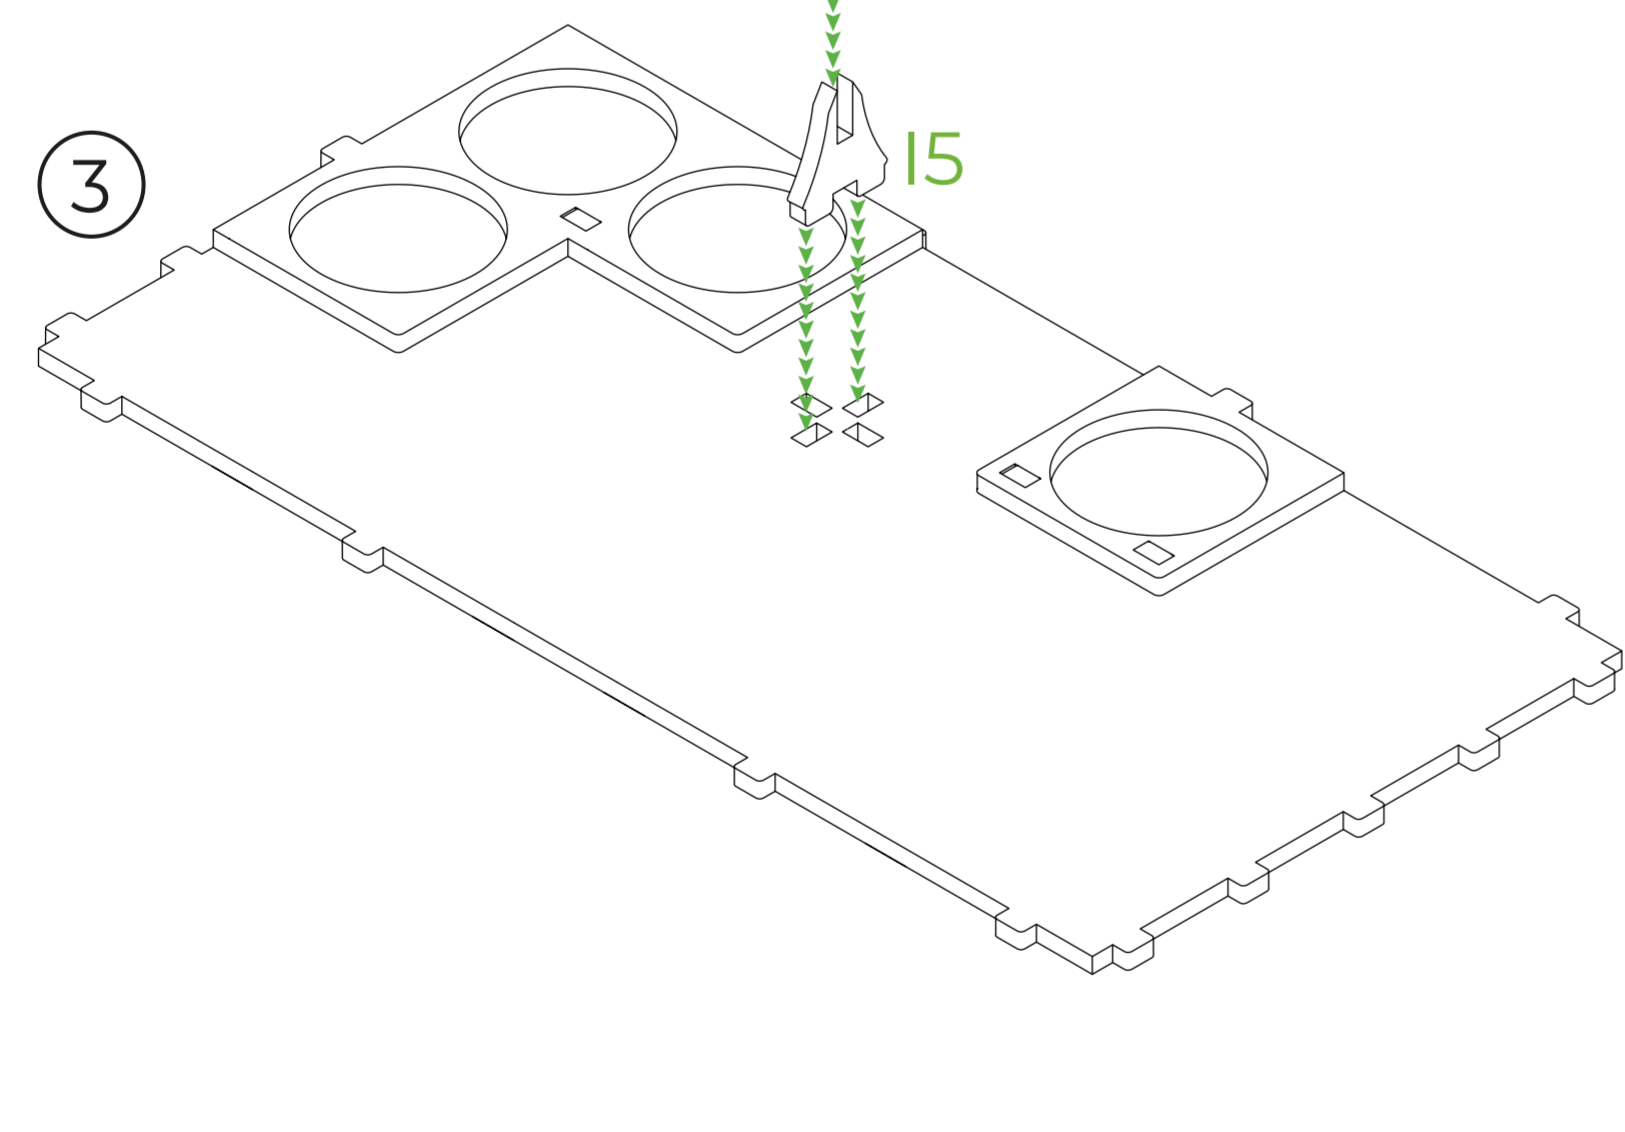

Fellowship's Respite

LEGEND

 HDF (ХДФ)

All parts B are assembled in the same way as parts A1-A4.
Всі деталі B складаються аналогічно до деталей A1-A4.

2 spare parts: M2.
2 запасні деталі: M2.

2 spare parts: O2 and O3.
2 запасні деталі: O2 and O3.