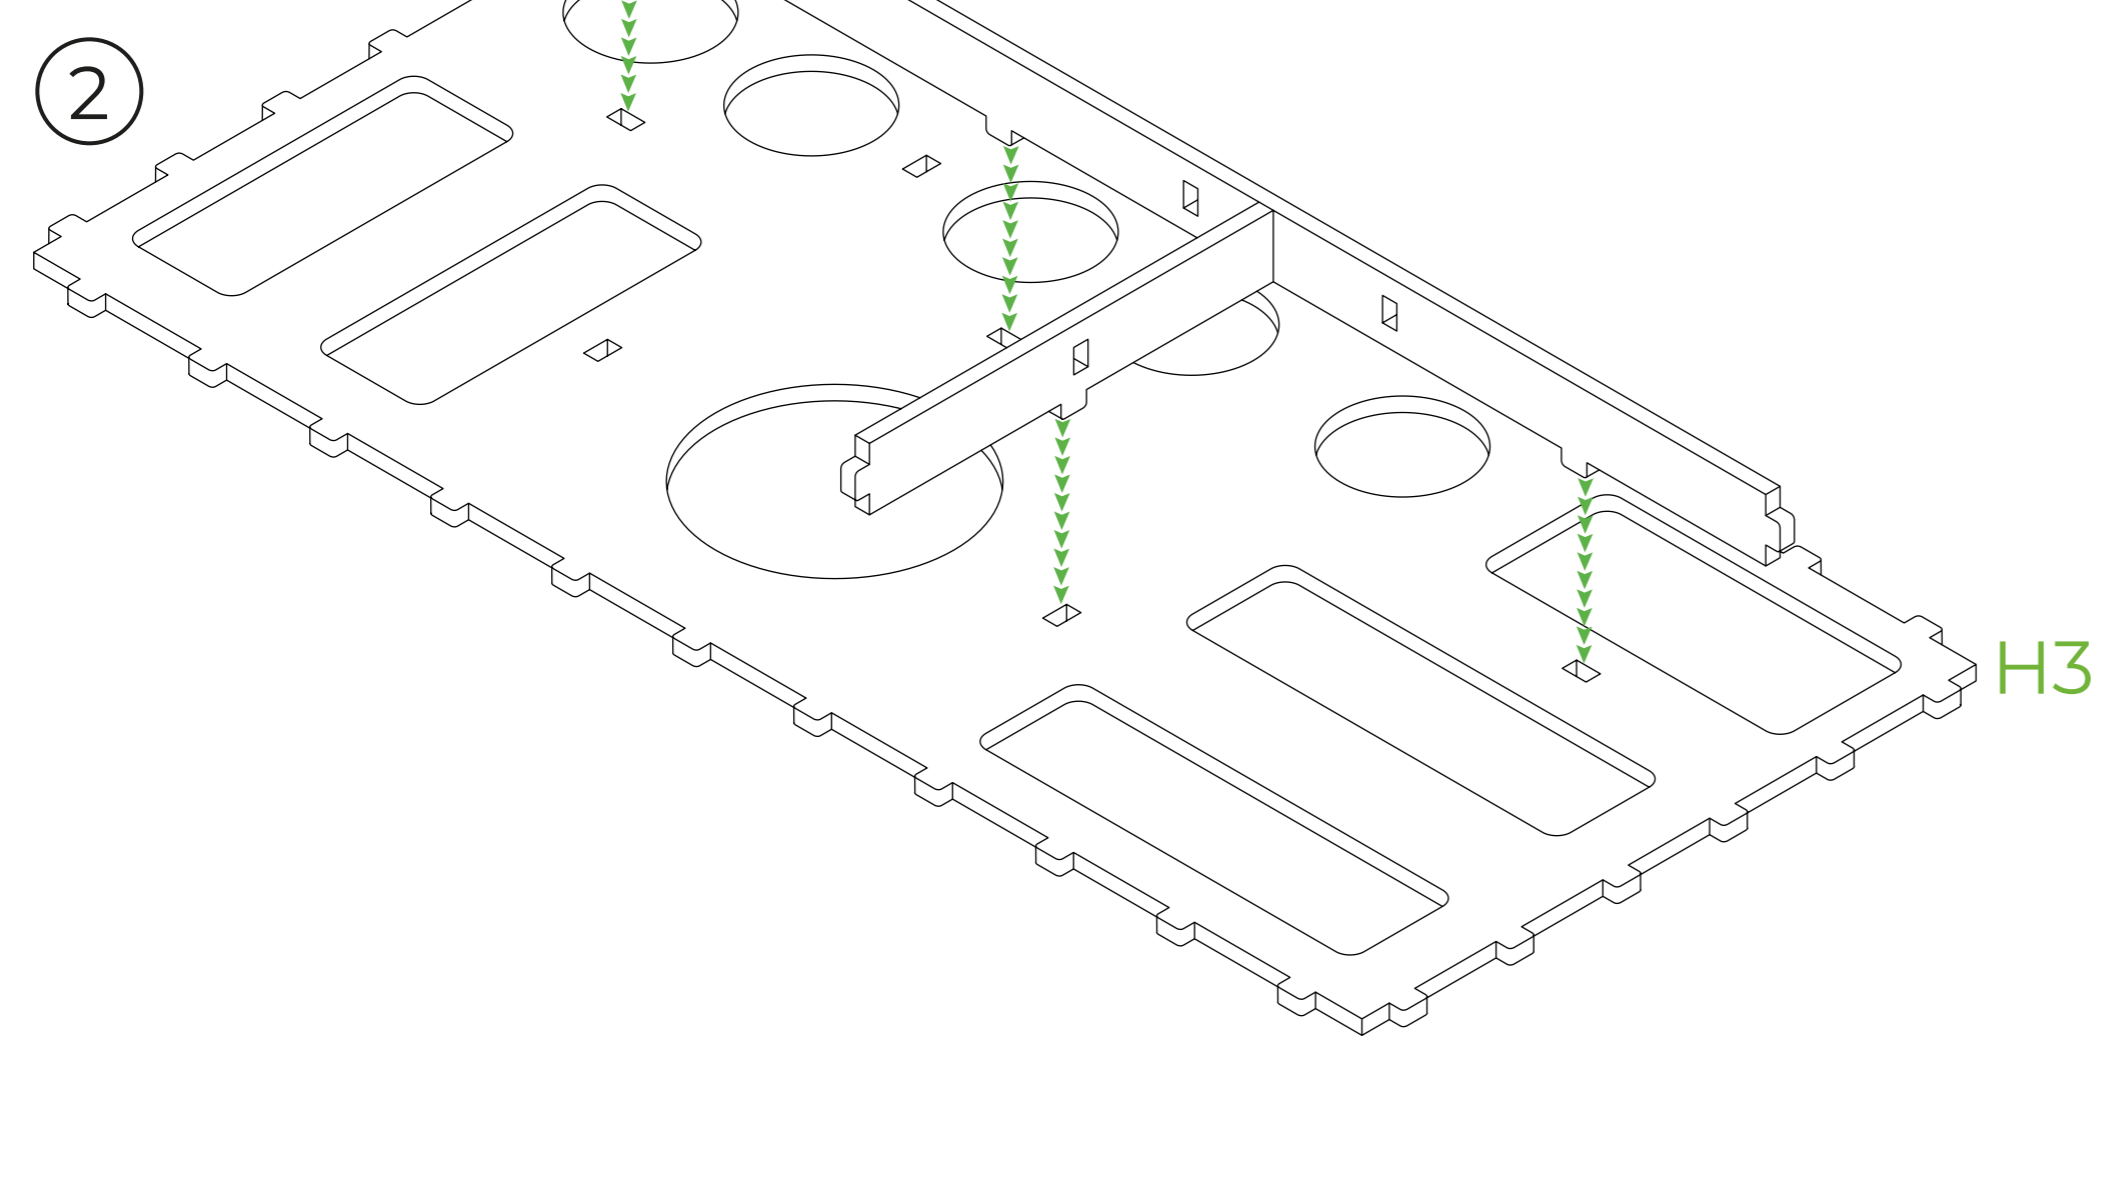

Fellowship's Respite

LEGEND

 HDF (ХДФ)

All parts B are assembled in the same way as parts A1-A4.
Всі деталі B складаються аналогічно до деталей A1-A4.

2 spare parts: M2.
2 запасні деталі: M2.

2 spare parts: O2 and O3.
2 запасні деталі: O2 and O3.