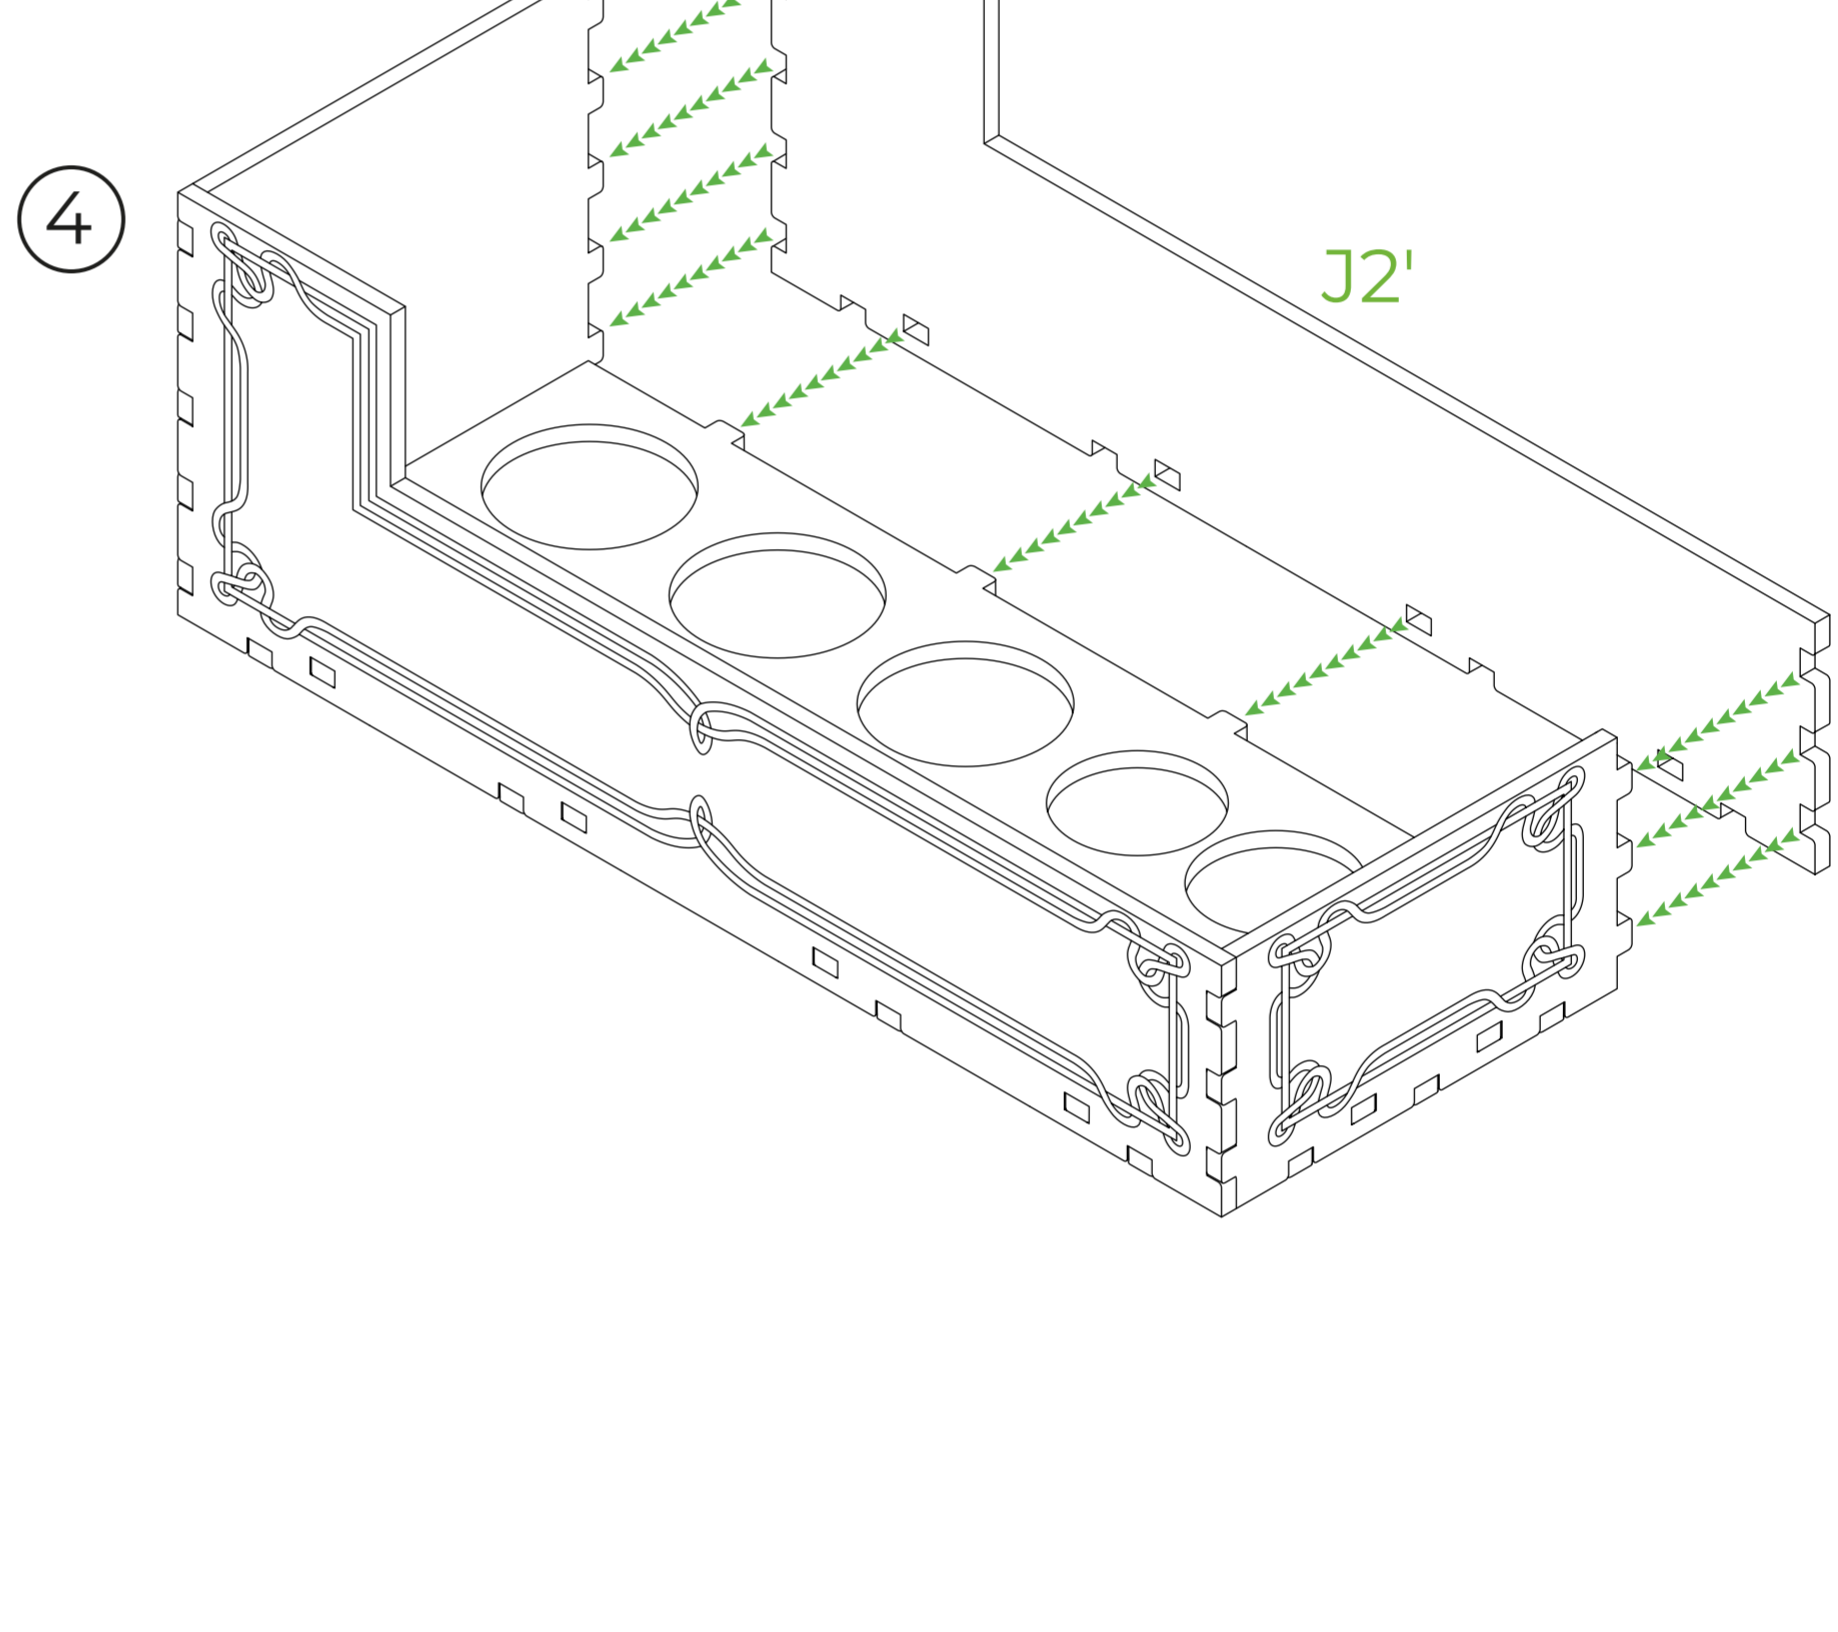

Fellowship's Respite

LEGEND

 HDF (ХДФ)

All parts B are assembled in the same way as parts A1-A4.
Всі деталі B складаються аналогічно до деталей A1-A4.

2 spare parts: M2.
2 запасні деталі: M2.

2 spare parts: O2 and O3.
2 запасні деталі: O2 and O3.