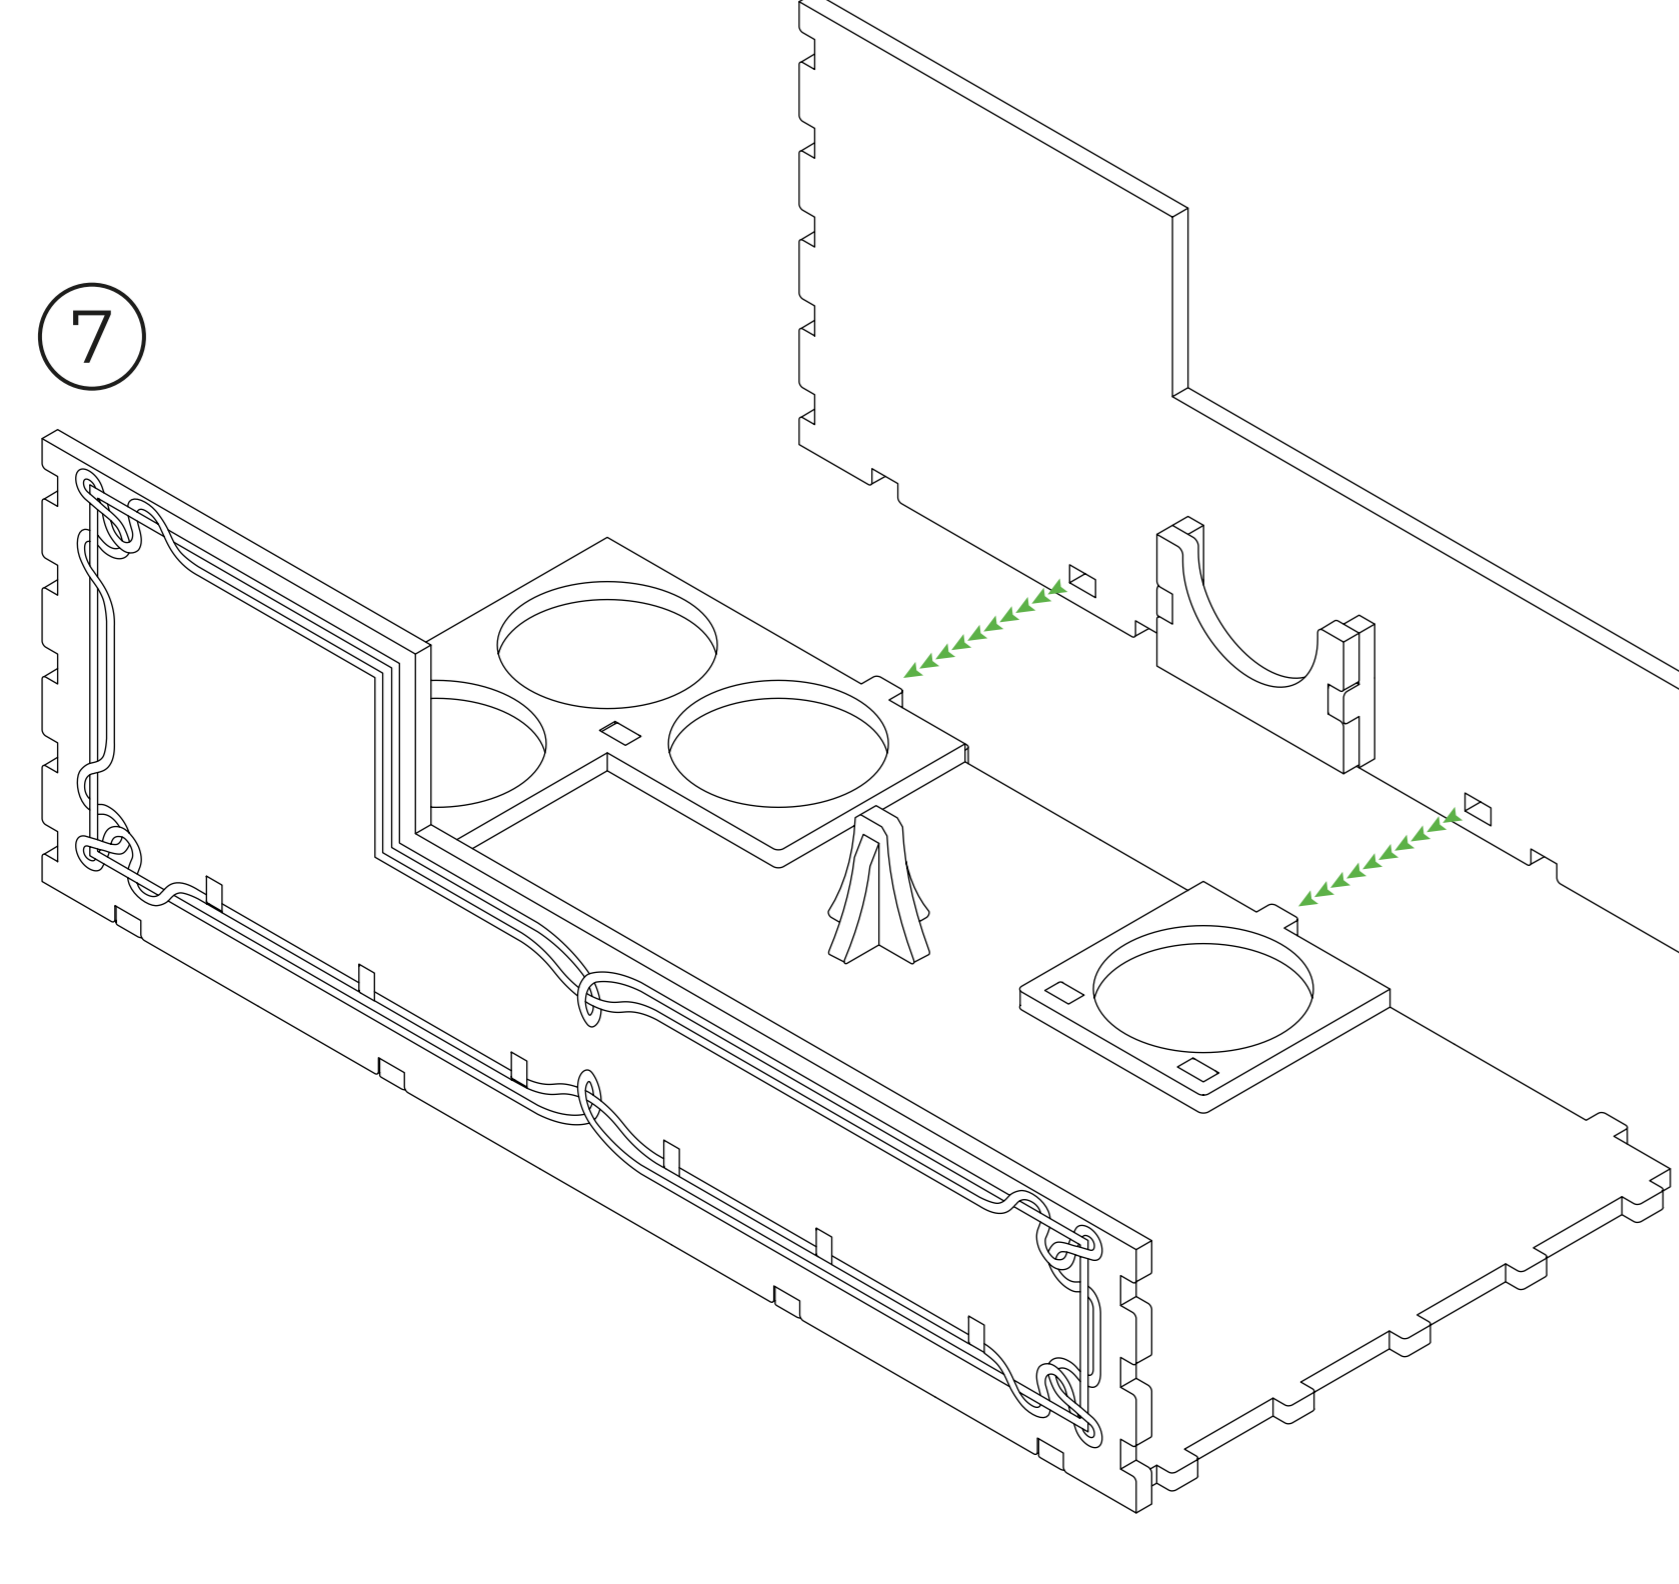

Fellowship's Respite

LEGEND

 HDF (ХДФ)

All parts B are assembled in the same way as parts A1-A4.
Всі деталі B складаються аналогічно до деталей A1-A4.

2 spare parts: M2.
2 запасні деталі: M2.

2 spare parts: O2 and O3.
2 запасні деталі: O2 and O3.