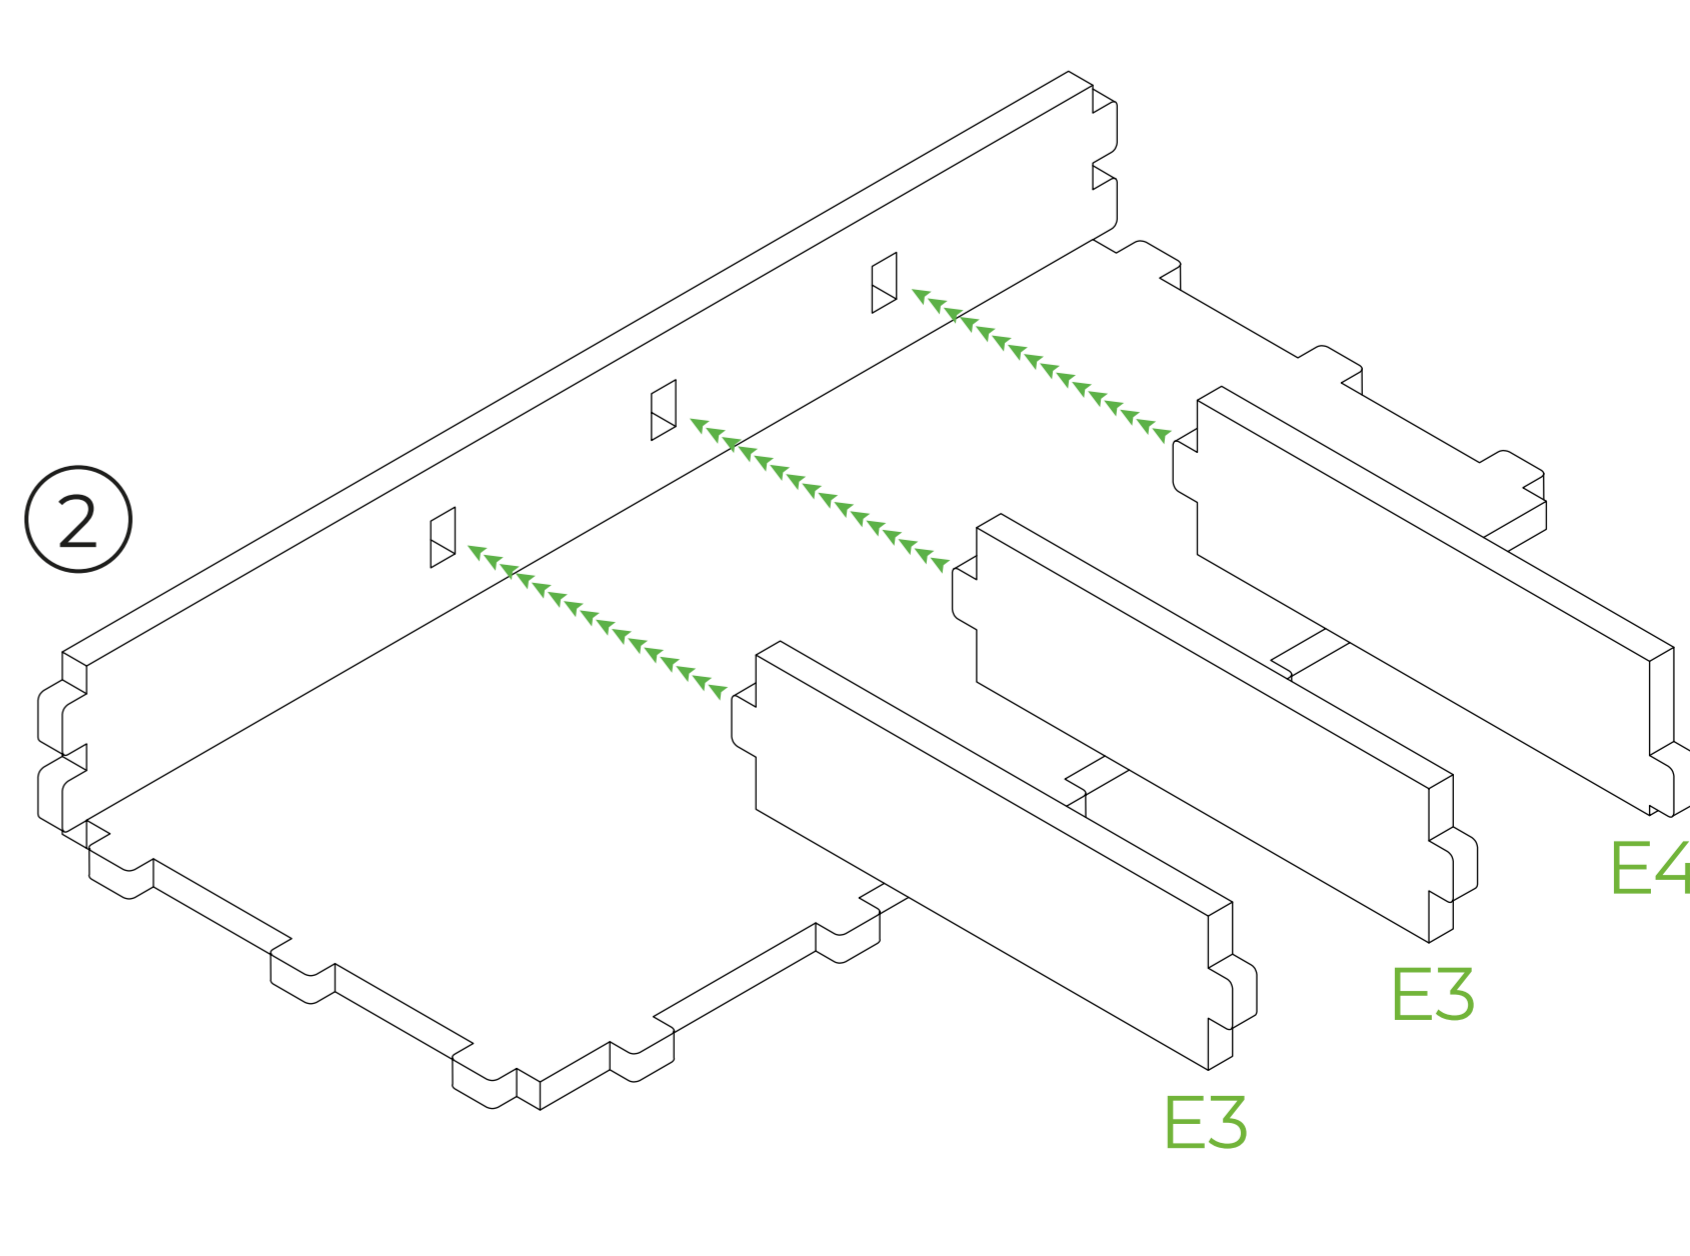

Fellowship's Respite

LEGEND

 HDF (ХДФ)

All parts B are assembled in the same way as parts A1-A4.
Всі деталі B складаються аналогічно до деталей A1-A4.

2 spare parts: M2.
2 запасні деталі: M2.

2 spare parts: O2 and O3.
2 запасні деталі: O2 and O3.