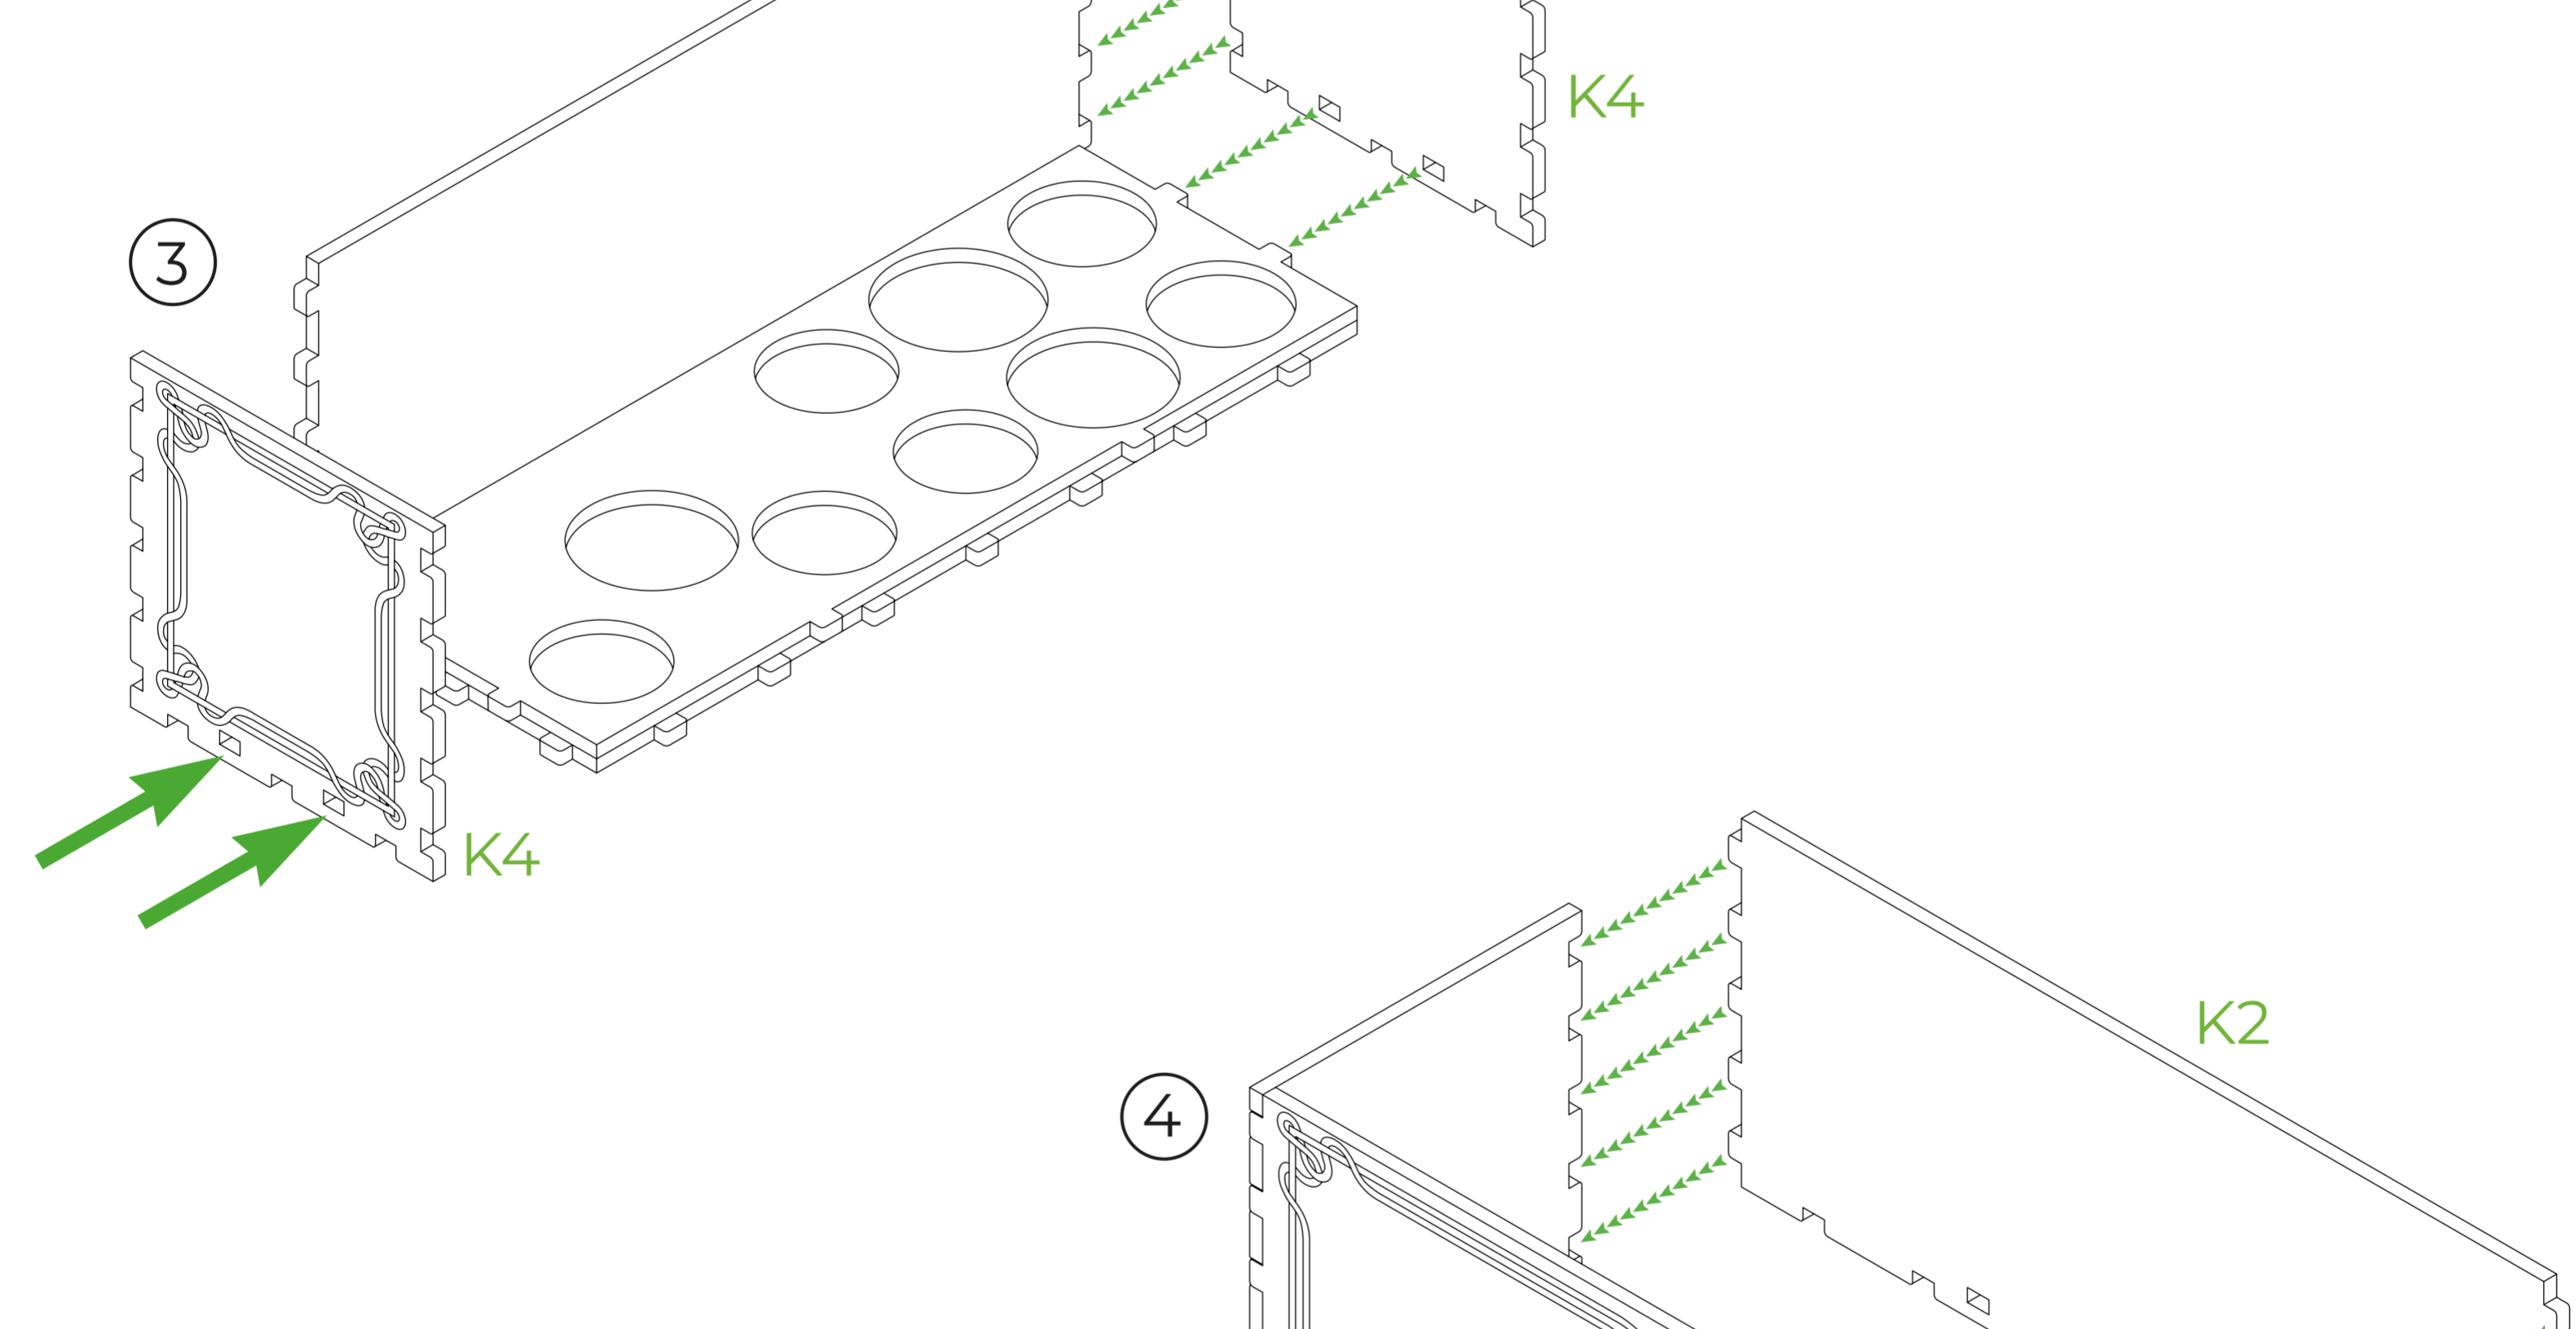

Fellowship's Respite

LEGEND

 HDF (ХДФ)

All parts B are assembled in the same way as parts A1-A4.
Всі деталі B складаються аналогічно до деталей A1-A4.

2 spare parts: M2.
2 запасні деталі: M2.

2 spare parts: O2 and O3.
2 запасні деталі: O2 and O3.