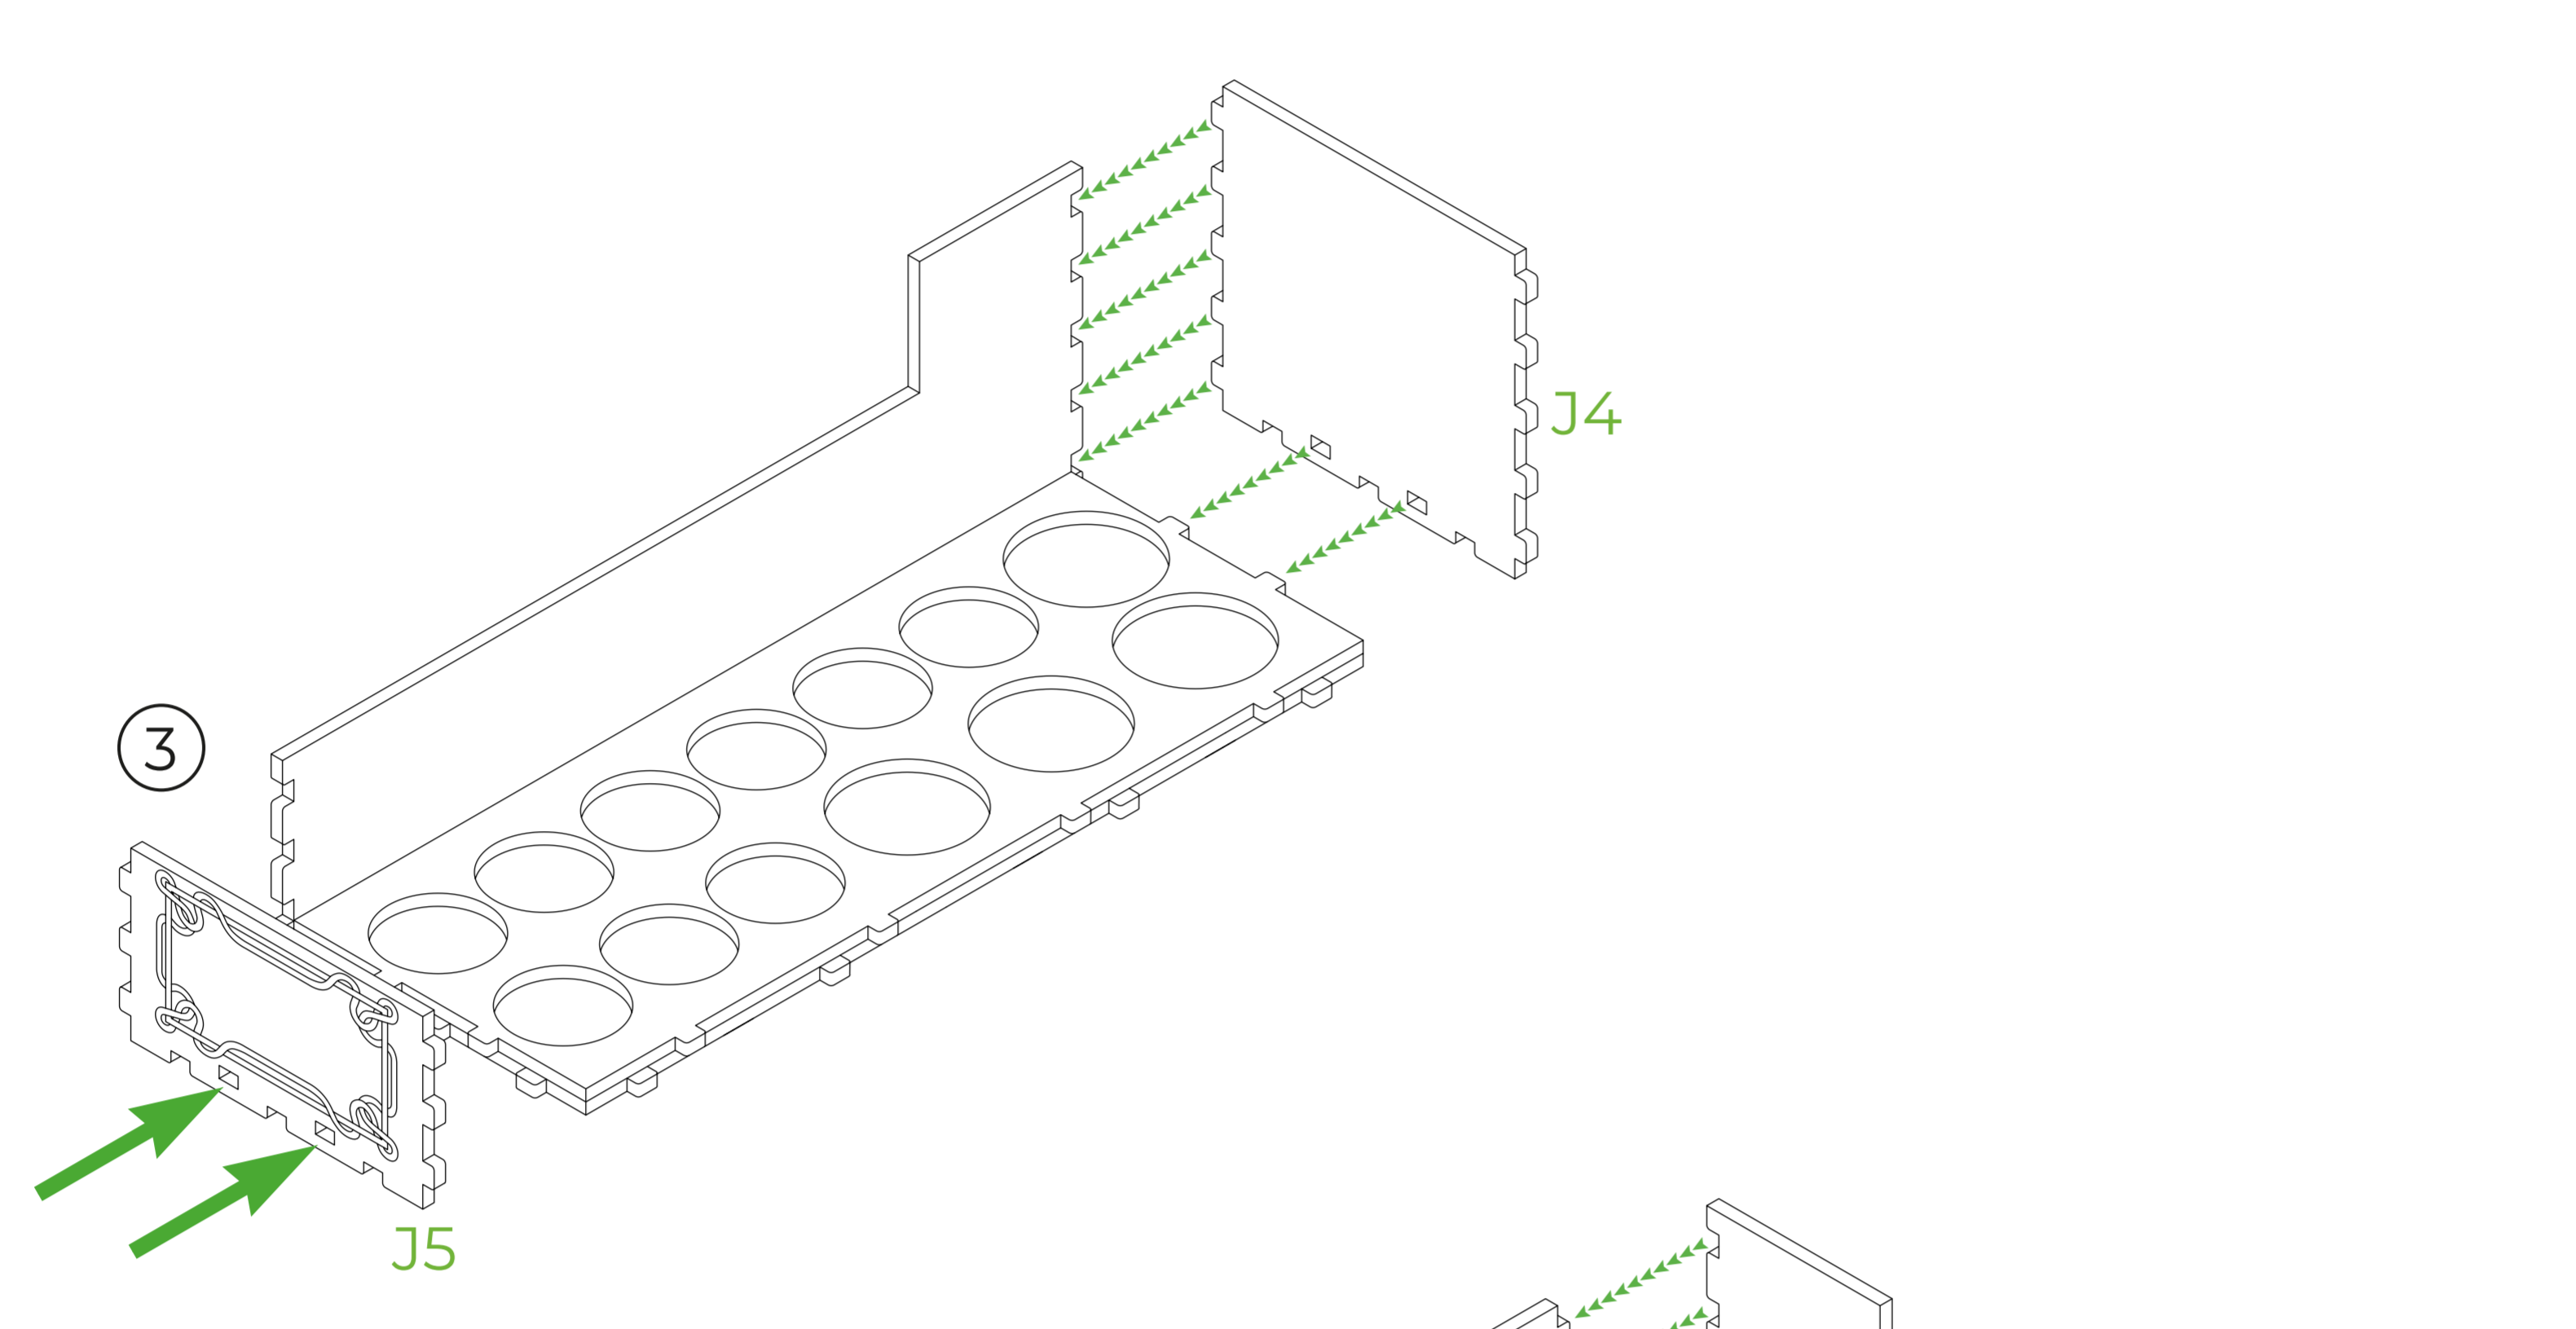

Fellowship's Respite

LEGEND

 HDF (ХДФ)

All parts B are assembled in the same way as parts A1-A4.
Всі деталі B складаються аналогічно до деталей A1-A4.

2 spare parts: M2.
2 запасні деталі: M2.

2 spare parts: O2 and O3.
2 запасні деталі: O2 and O3.