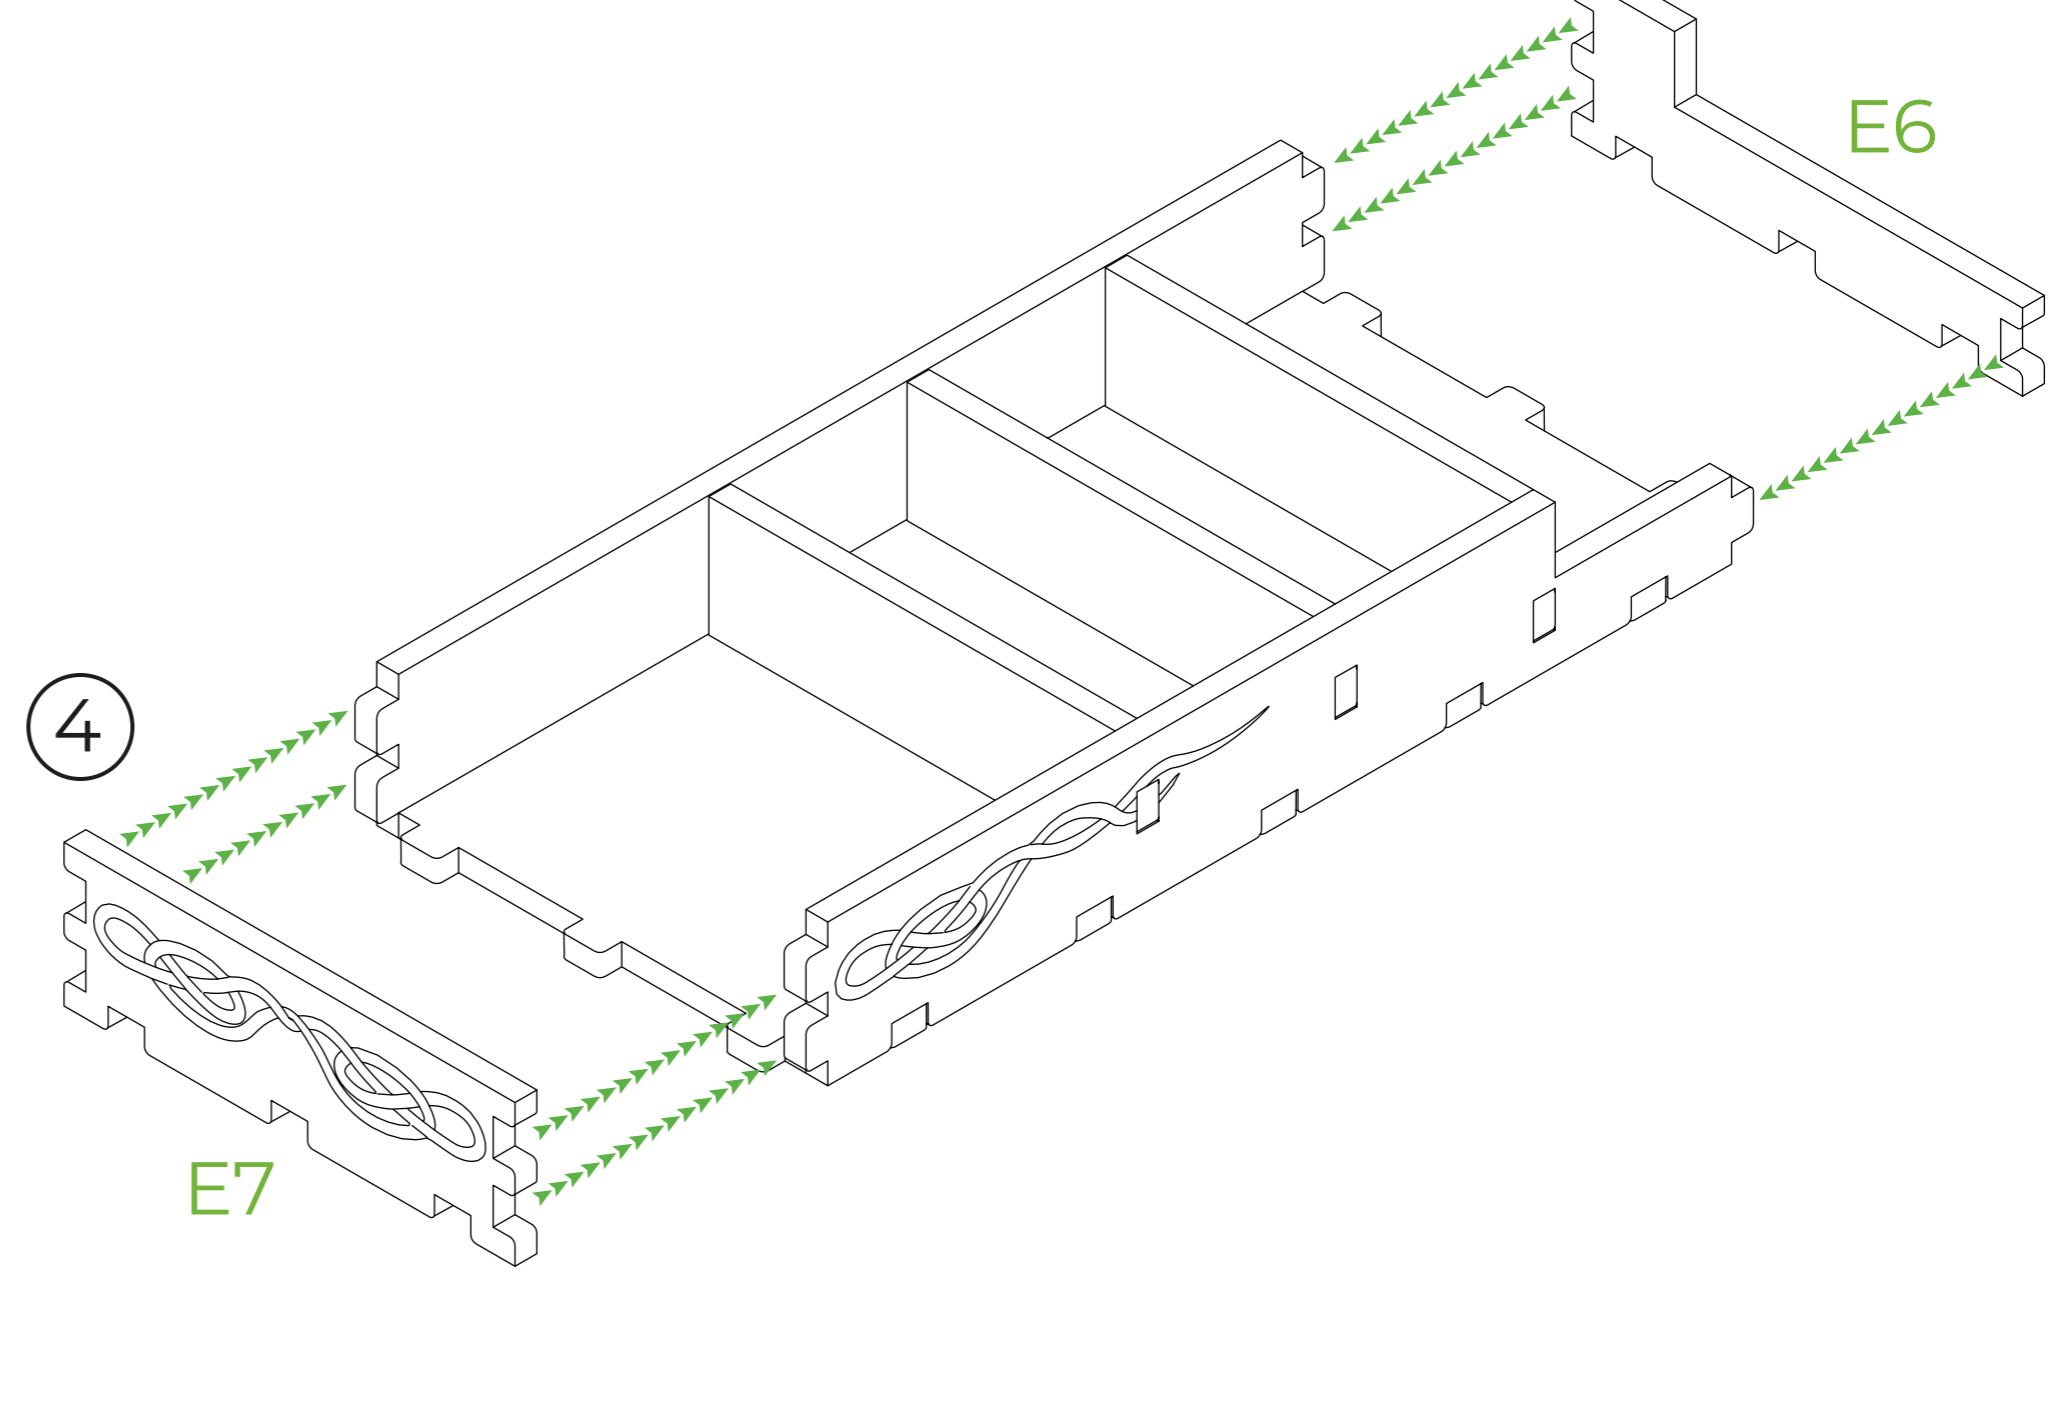

Fellowship's Respite

LEGEND

 HDF (ХДФ)

All parts B are assembled in the same way as parts A1-A4.
Всі деталі B складаються аналогічно до деталей A1-A4.

2 spare parts: M2.
2 запасні деталі: M2.

2 spare parts: O2 and O3.
2 запасні деталі: O2 and O3.