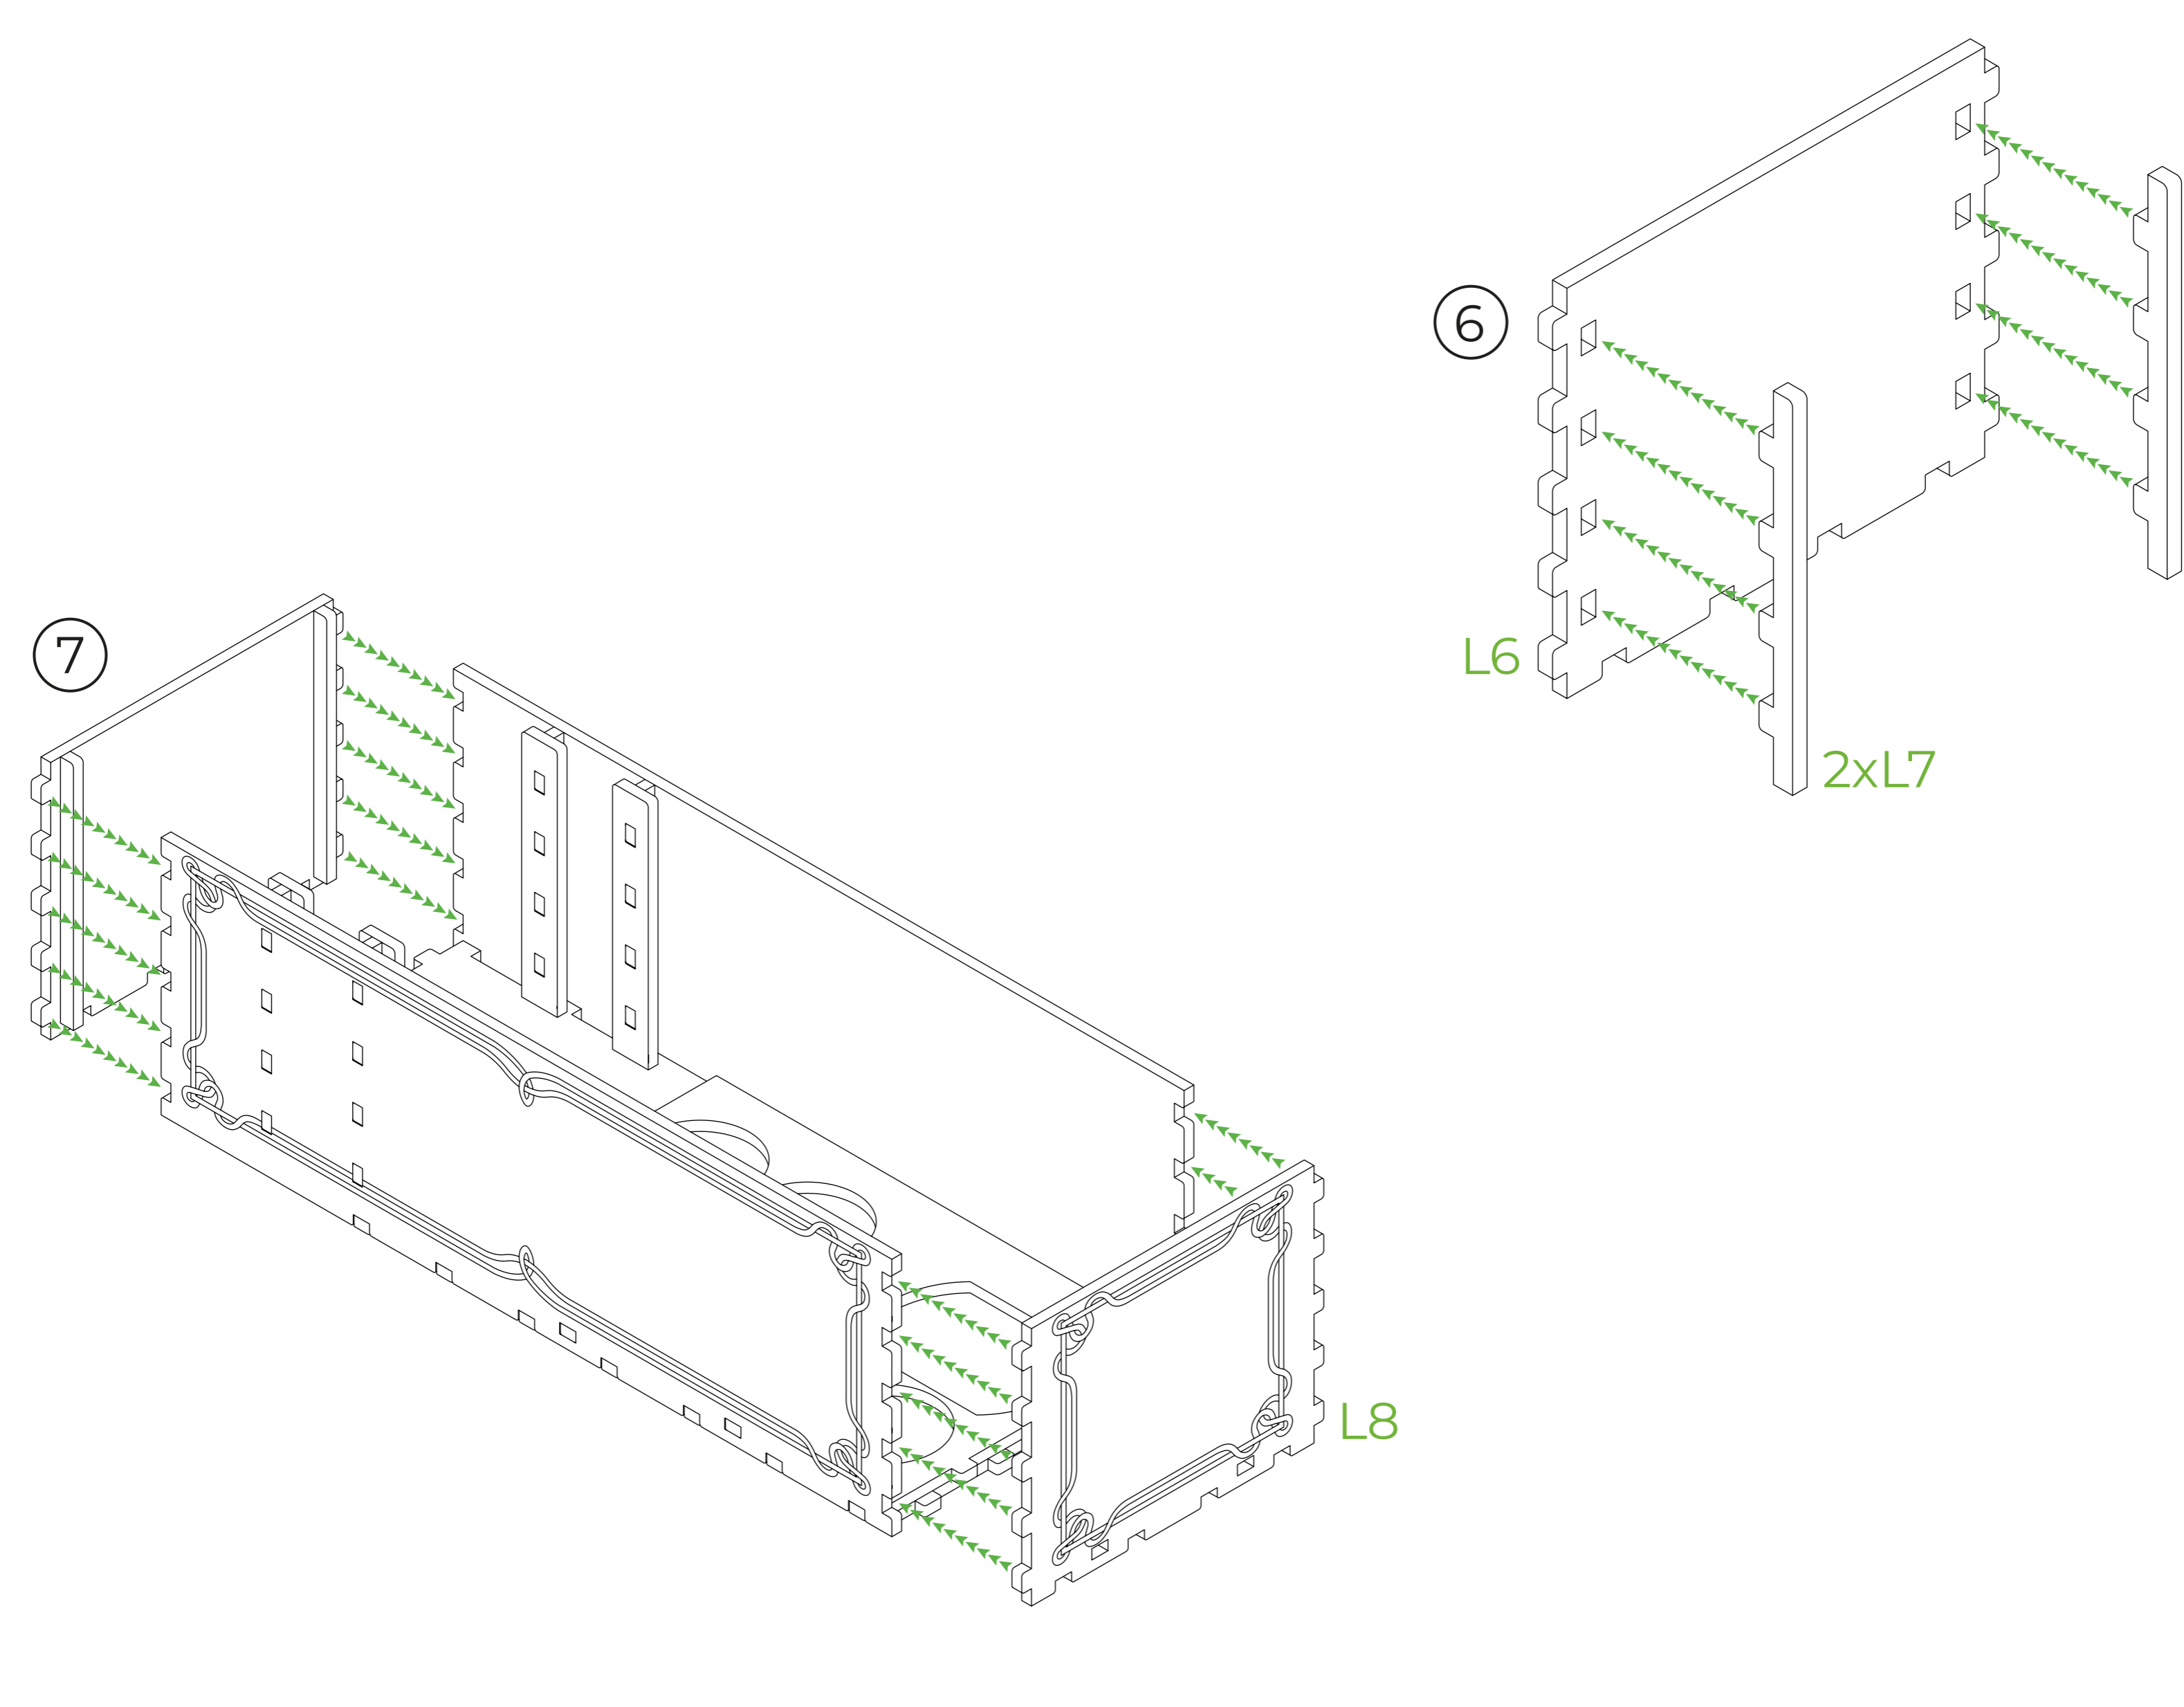

Fellowship's Respite

LEGEND

 HDF (ХДФ)

All parts B are assembled in the same way as parts A1-A4.
Всі деталі B складаються аналогічно до деталей A1-A4.

2 spare parts: M2.
2 запасні деталі: M2.

2 spare parts: O2 and O3.
2 запасні деталі: O2 and O3.