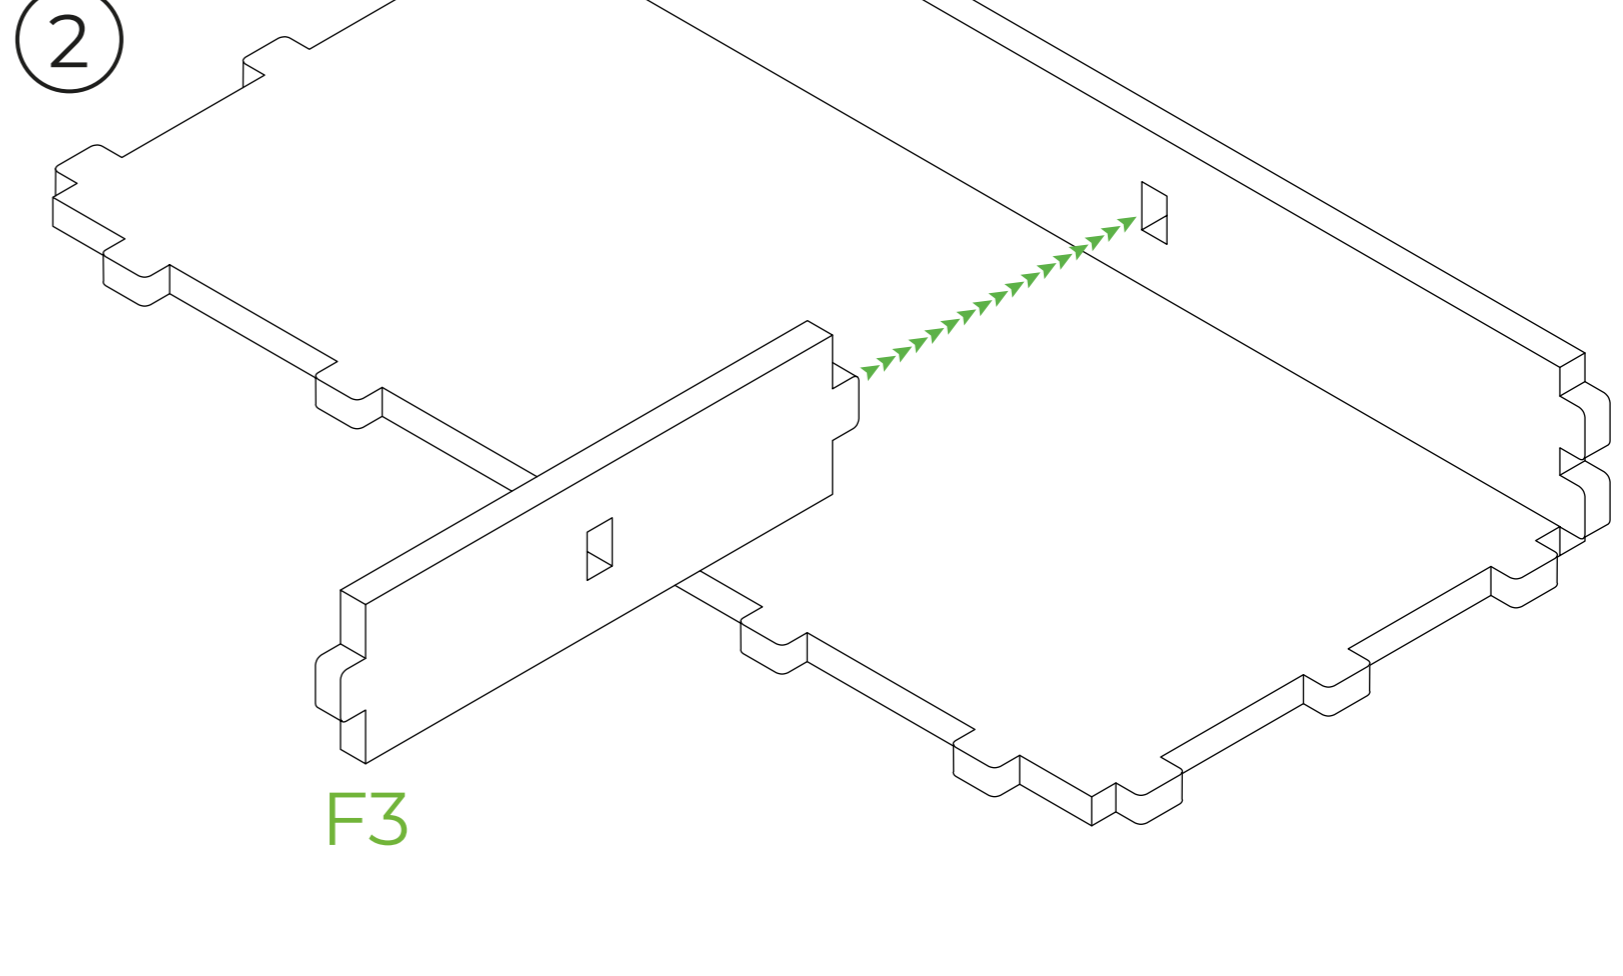

Fellowship's Respite

LEGEND

 HDF (ХДФ)

All parts B are assembled in the same way as parts A1-A4.
Всі деталі B складаються аналогічно до деталей A1-A4.

2 spare parts: M2.
2 запасні деталі: M2.

2 spare parts: O2 and O3.
2 запасні деталі: O2 and O3.