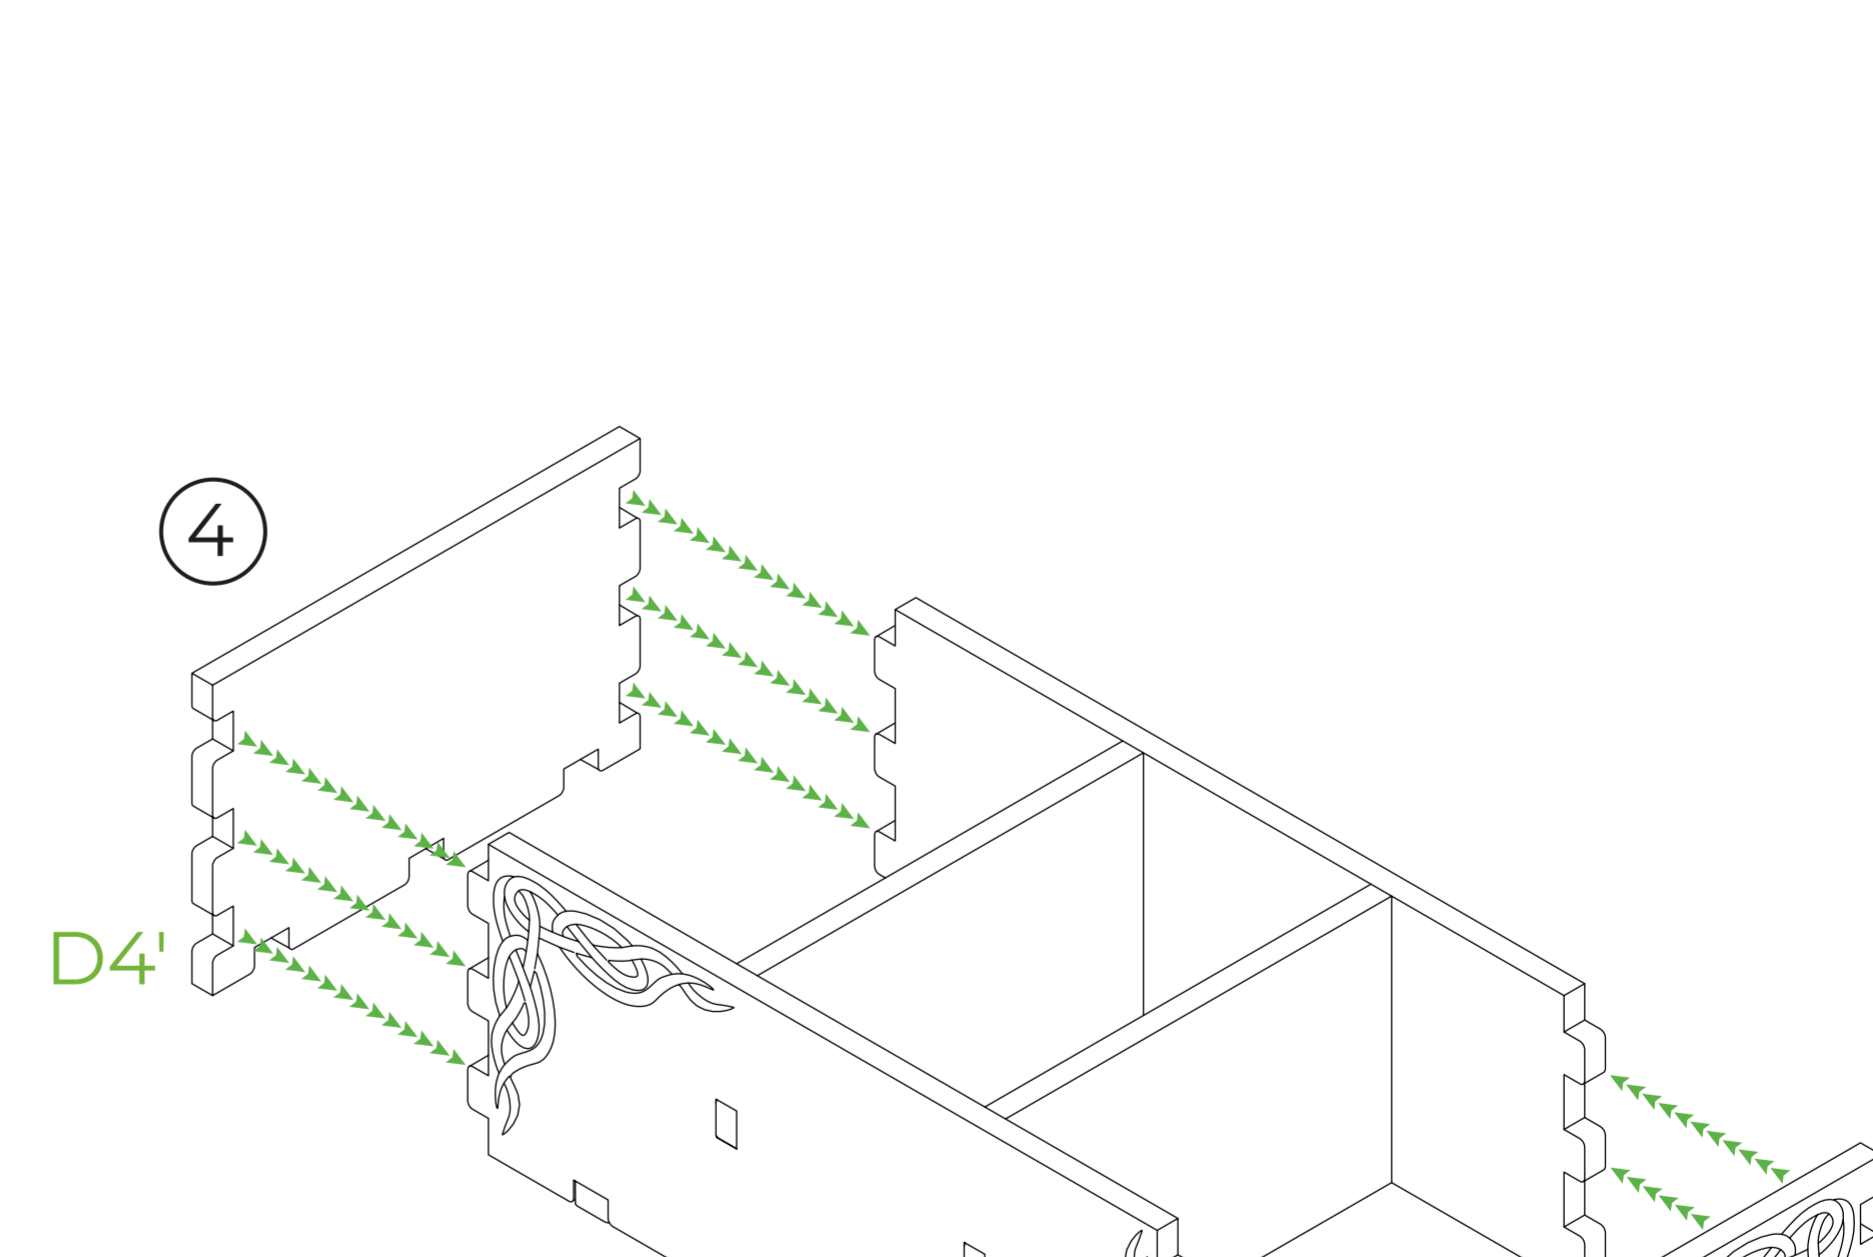

Fellowship's Respite

LEGEND

 HDF (ХДФ)

All parts B are assembled in the same way as parts A1-A4.
Всі деталі B складаються аналогічно до деталей A1-A4.

2 spare parts: M2.
2 запасні деталі: M2.

2 spare parts: O2 and O3.
2 запасні деталі: O2 and O3.