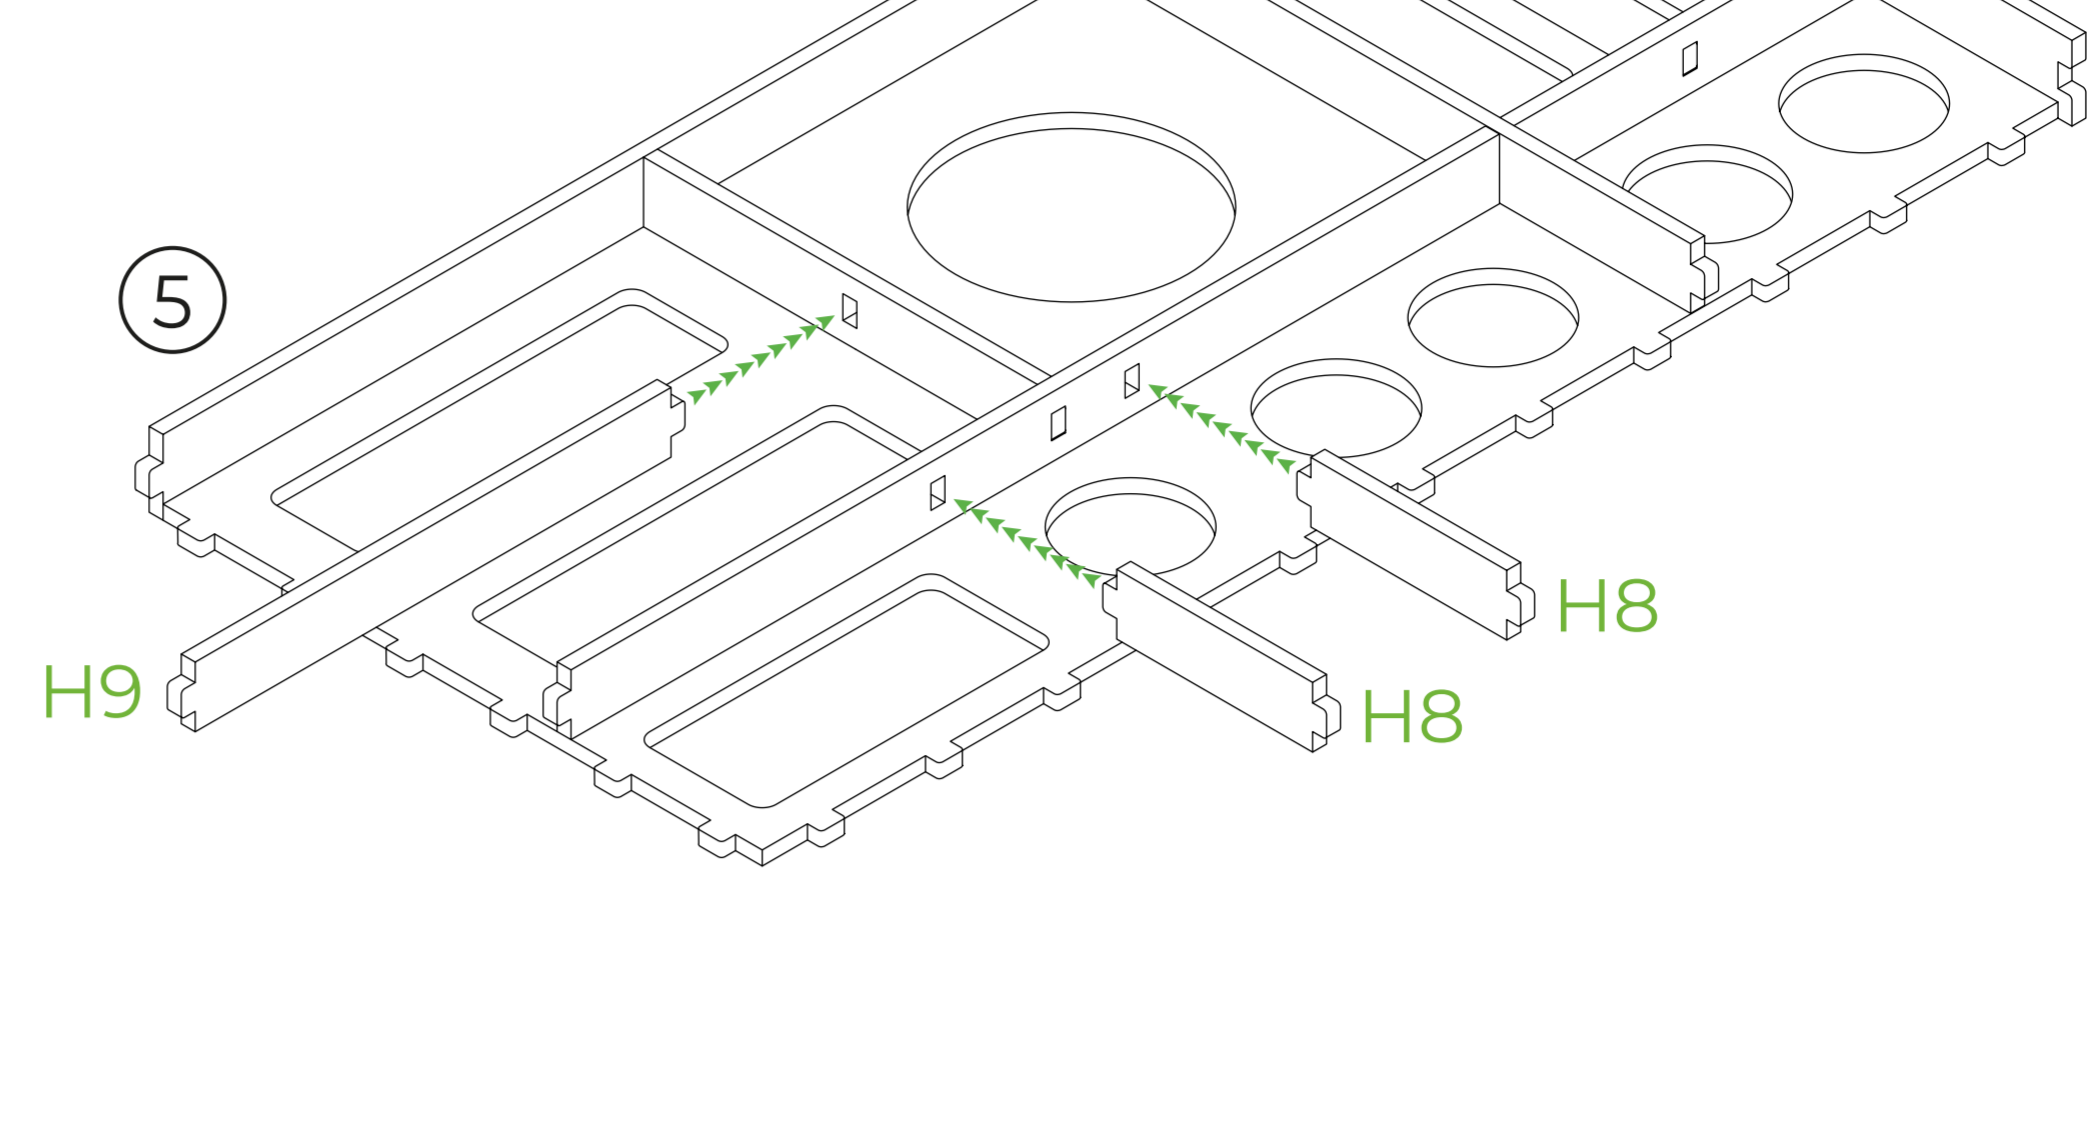

Fellowship's Respite

LEGEND

 HDF (ХДФ)

All parts B are assembled in the same way as parts A1-A4.
Всі деталі B складаються аналогічно до деталей A1-A4.

2 spare parts: M2.
2 запасні деталі: M2.

2 spare parts: O2 and O3.
2 запасні деталі: O2 and O3.