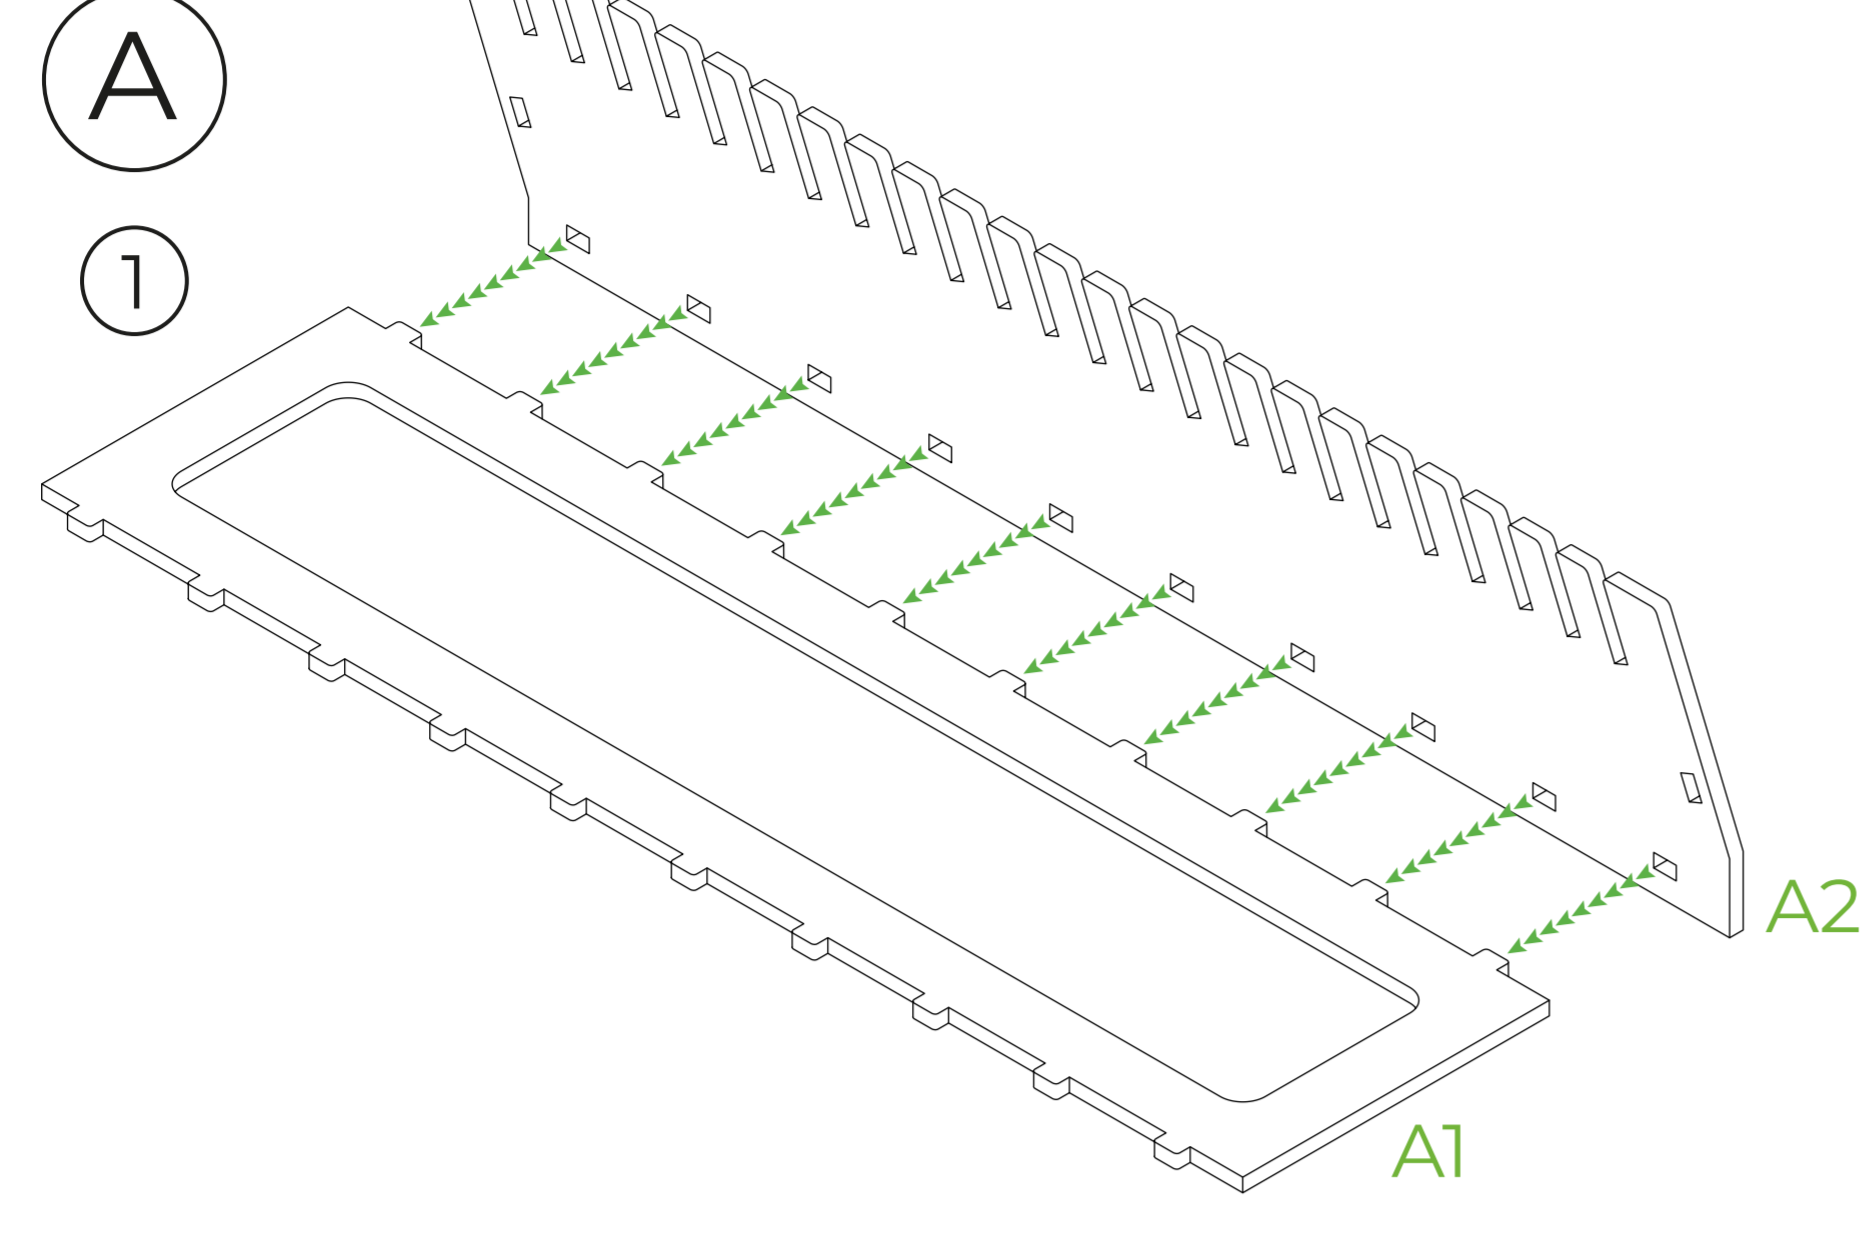

Fellowship's Respite

LEGEND

 HDF (ХДФ)

All parts B are assembled in the same way as parts A1-A4.
Всі деталі B складаються аналогічно до деталей A1-A4.

2 spare parts: M2.
2 запасні деталі: M2.

2 spare parts: O2 and O3.
2 запасні деталі: O2 and O3.