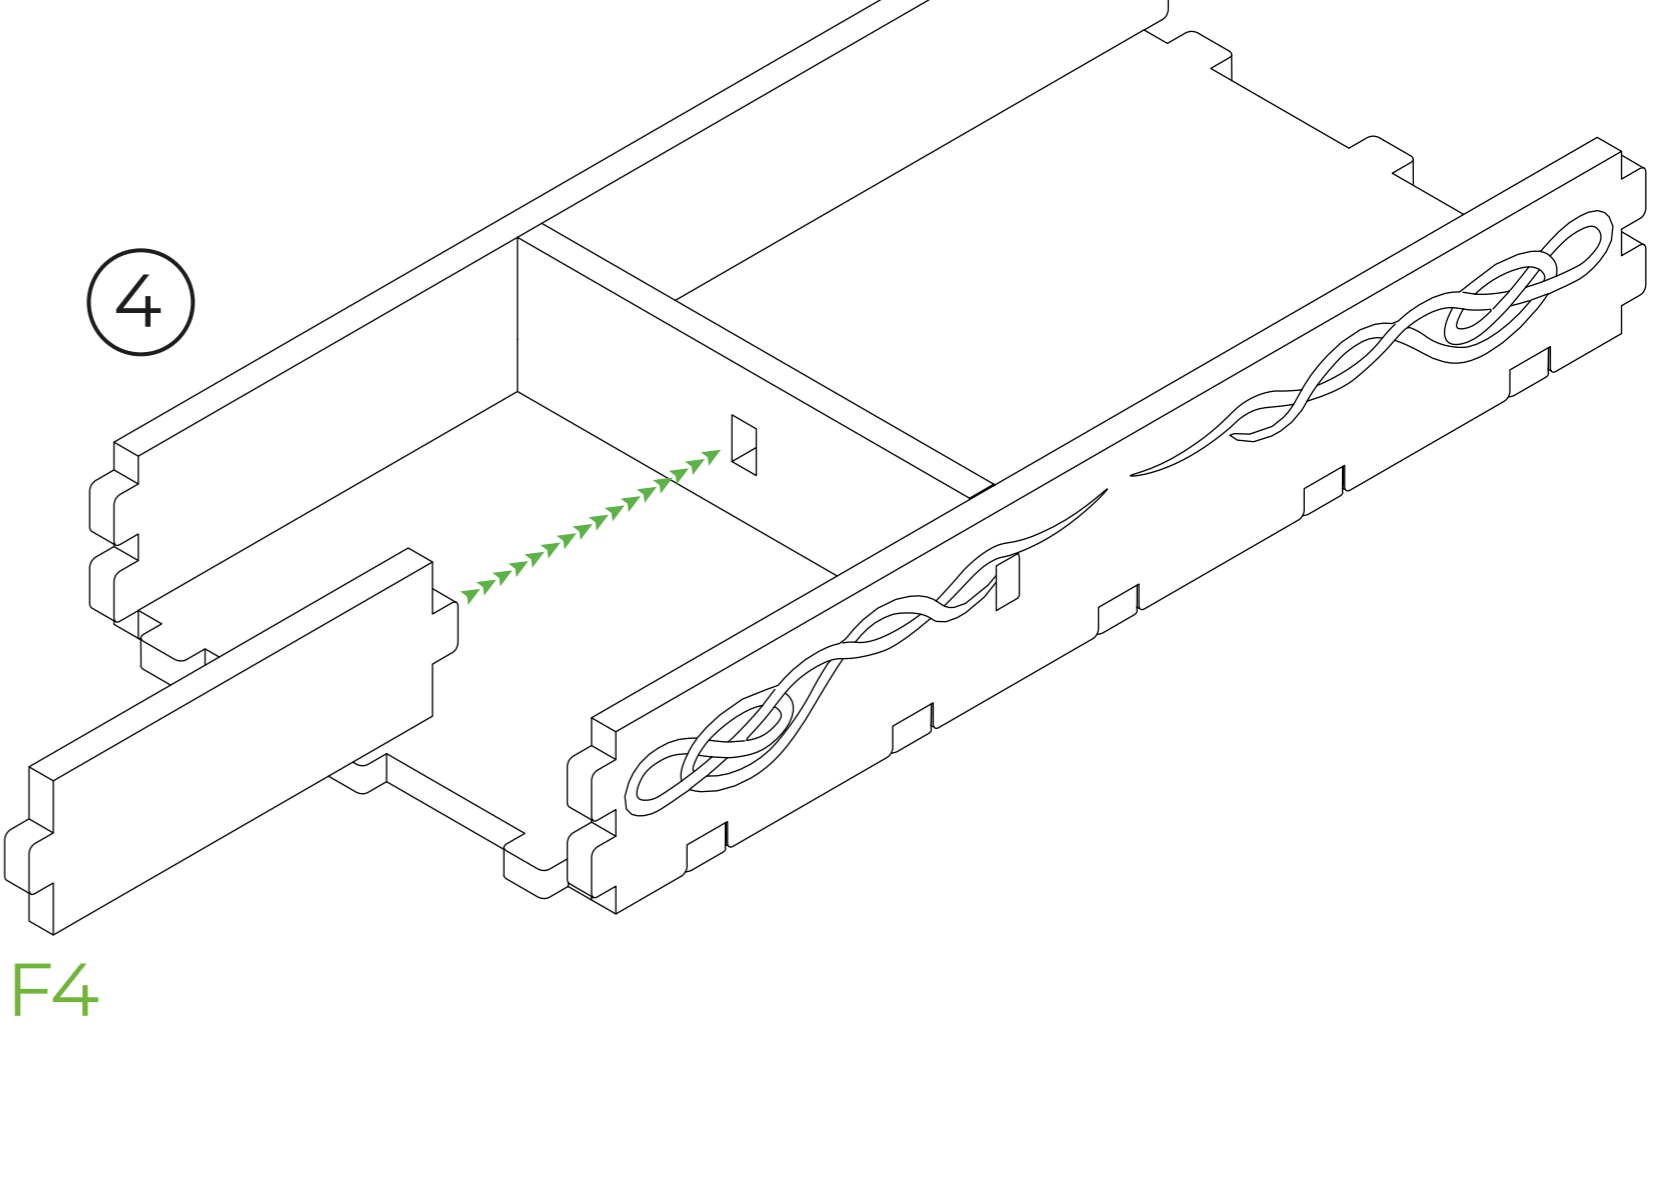

Fellowship's Respite

LEGEND

 HDF (ХДФ)

All parts B are assembled in the same way as parts A1-A4.
Всі деталі B складаються аналогічно до деталей A1-A4.

2 spare parts: M2.
2 запасні деталі: M2.

2 spare parts: O2 and O3.
2 запасні деталі: O2 and O3.