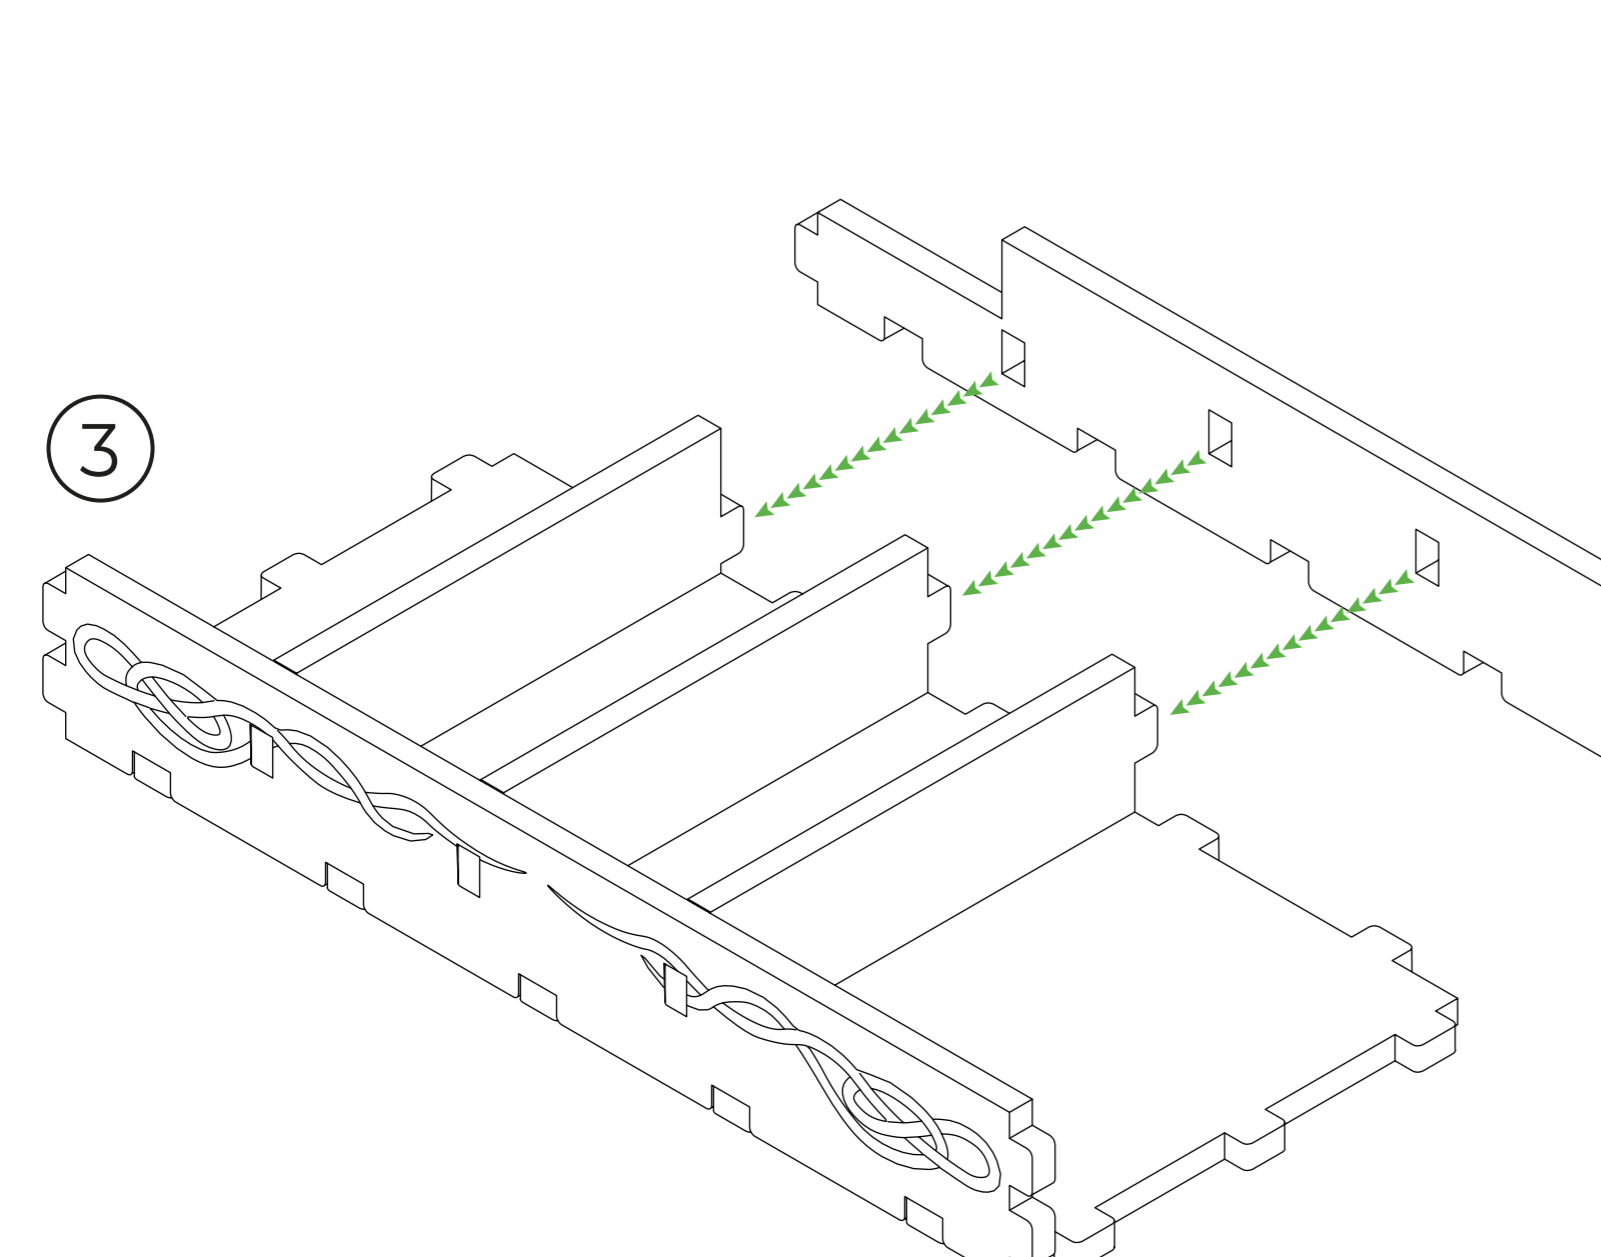

Fellowship's Respite

LEGEND

 HDF (ХДФ)

All parts B are assembled in the same way as parts A1-A4.
Всі деталі B складаються аналогічно до деталей A1-A4.

2 spare parts: M2.
2 запасні деталі: M2.

2 spare parts: O2 and O3.
2 запасні деталі: O2 and O3.