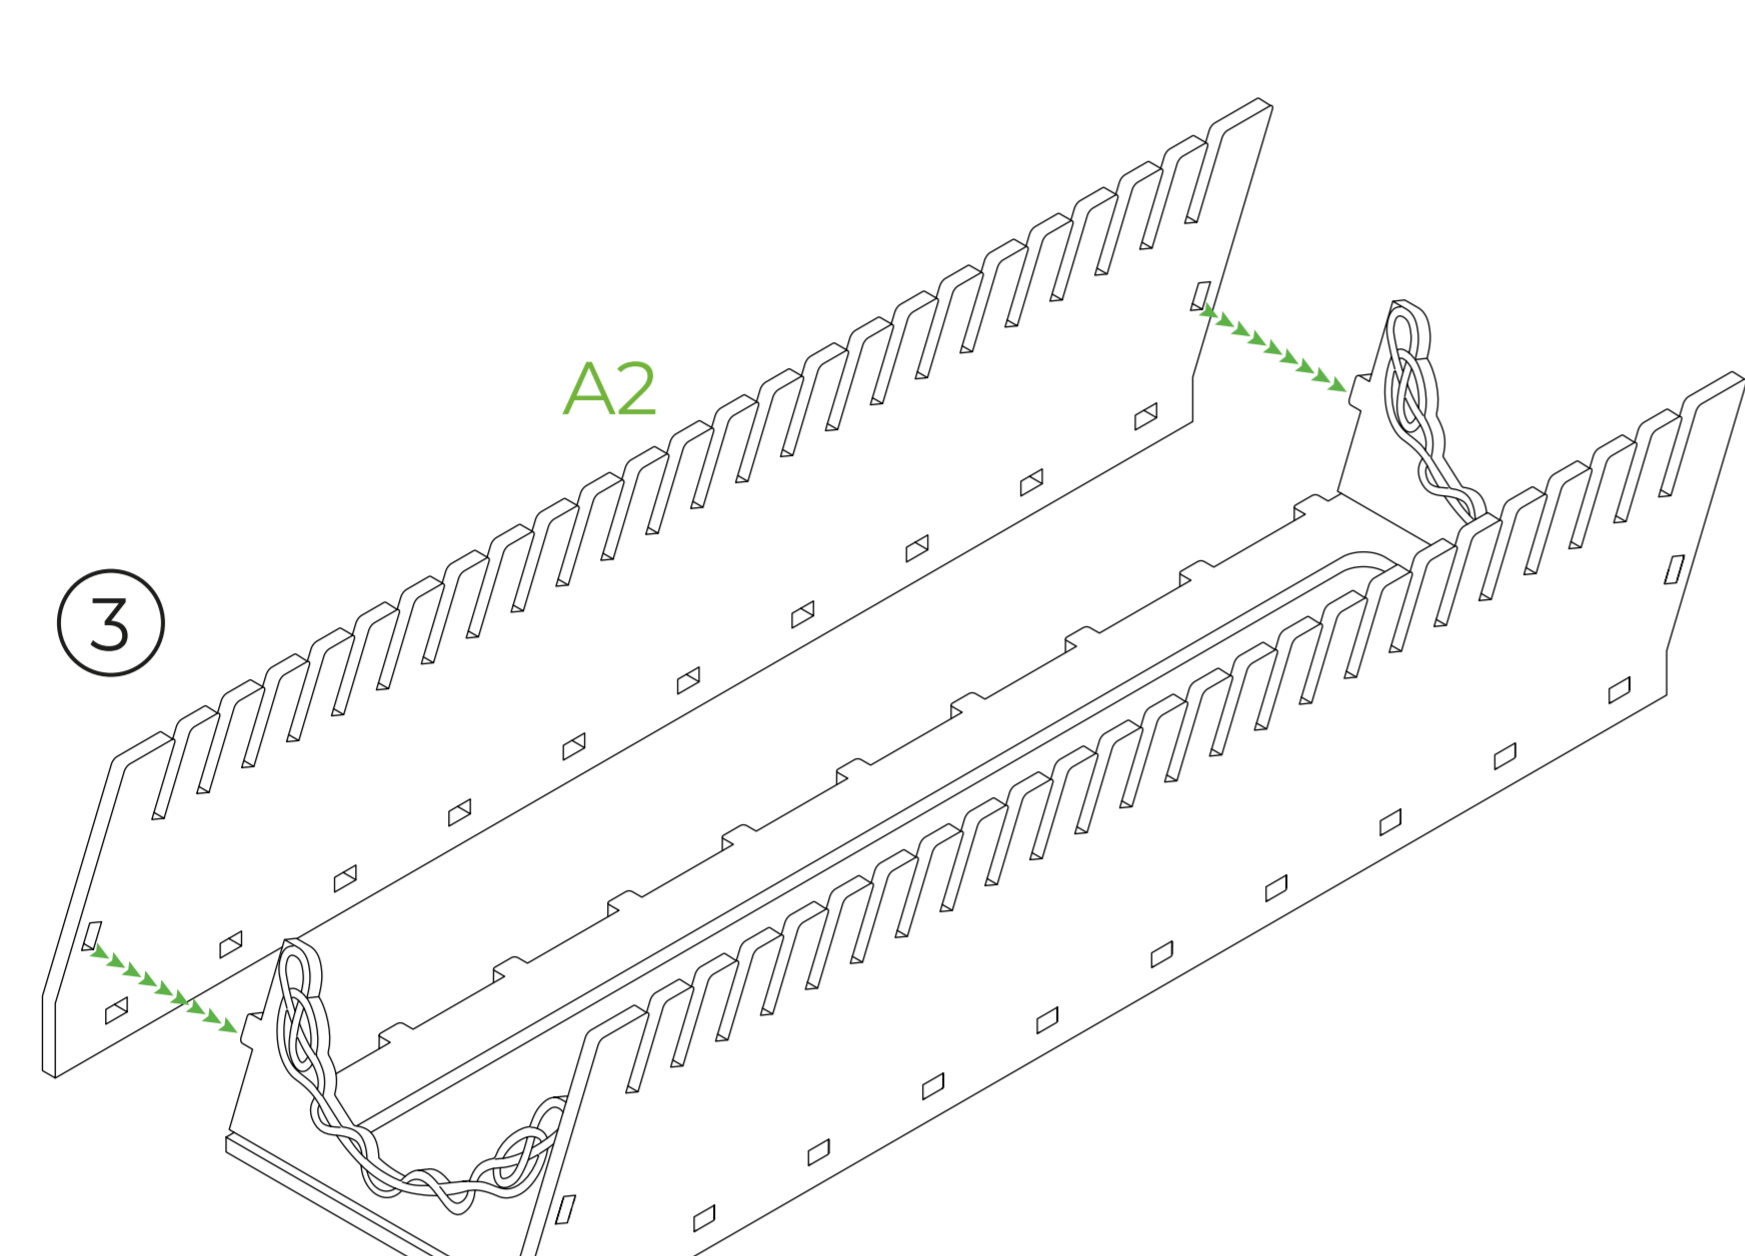

Fellowship's Respite

LEGEND

 HDF (ХДФ)

All parts B are assembled in the same way as parts A1-A4.
Всі деталі B складаються аналогічно до деталей A1-A4.

2 spare parts: M2.
2 запасні деталі: M2.

2 spare parts: O2 and O3.
2 запасні деталі: O2 and O3.