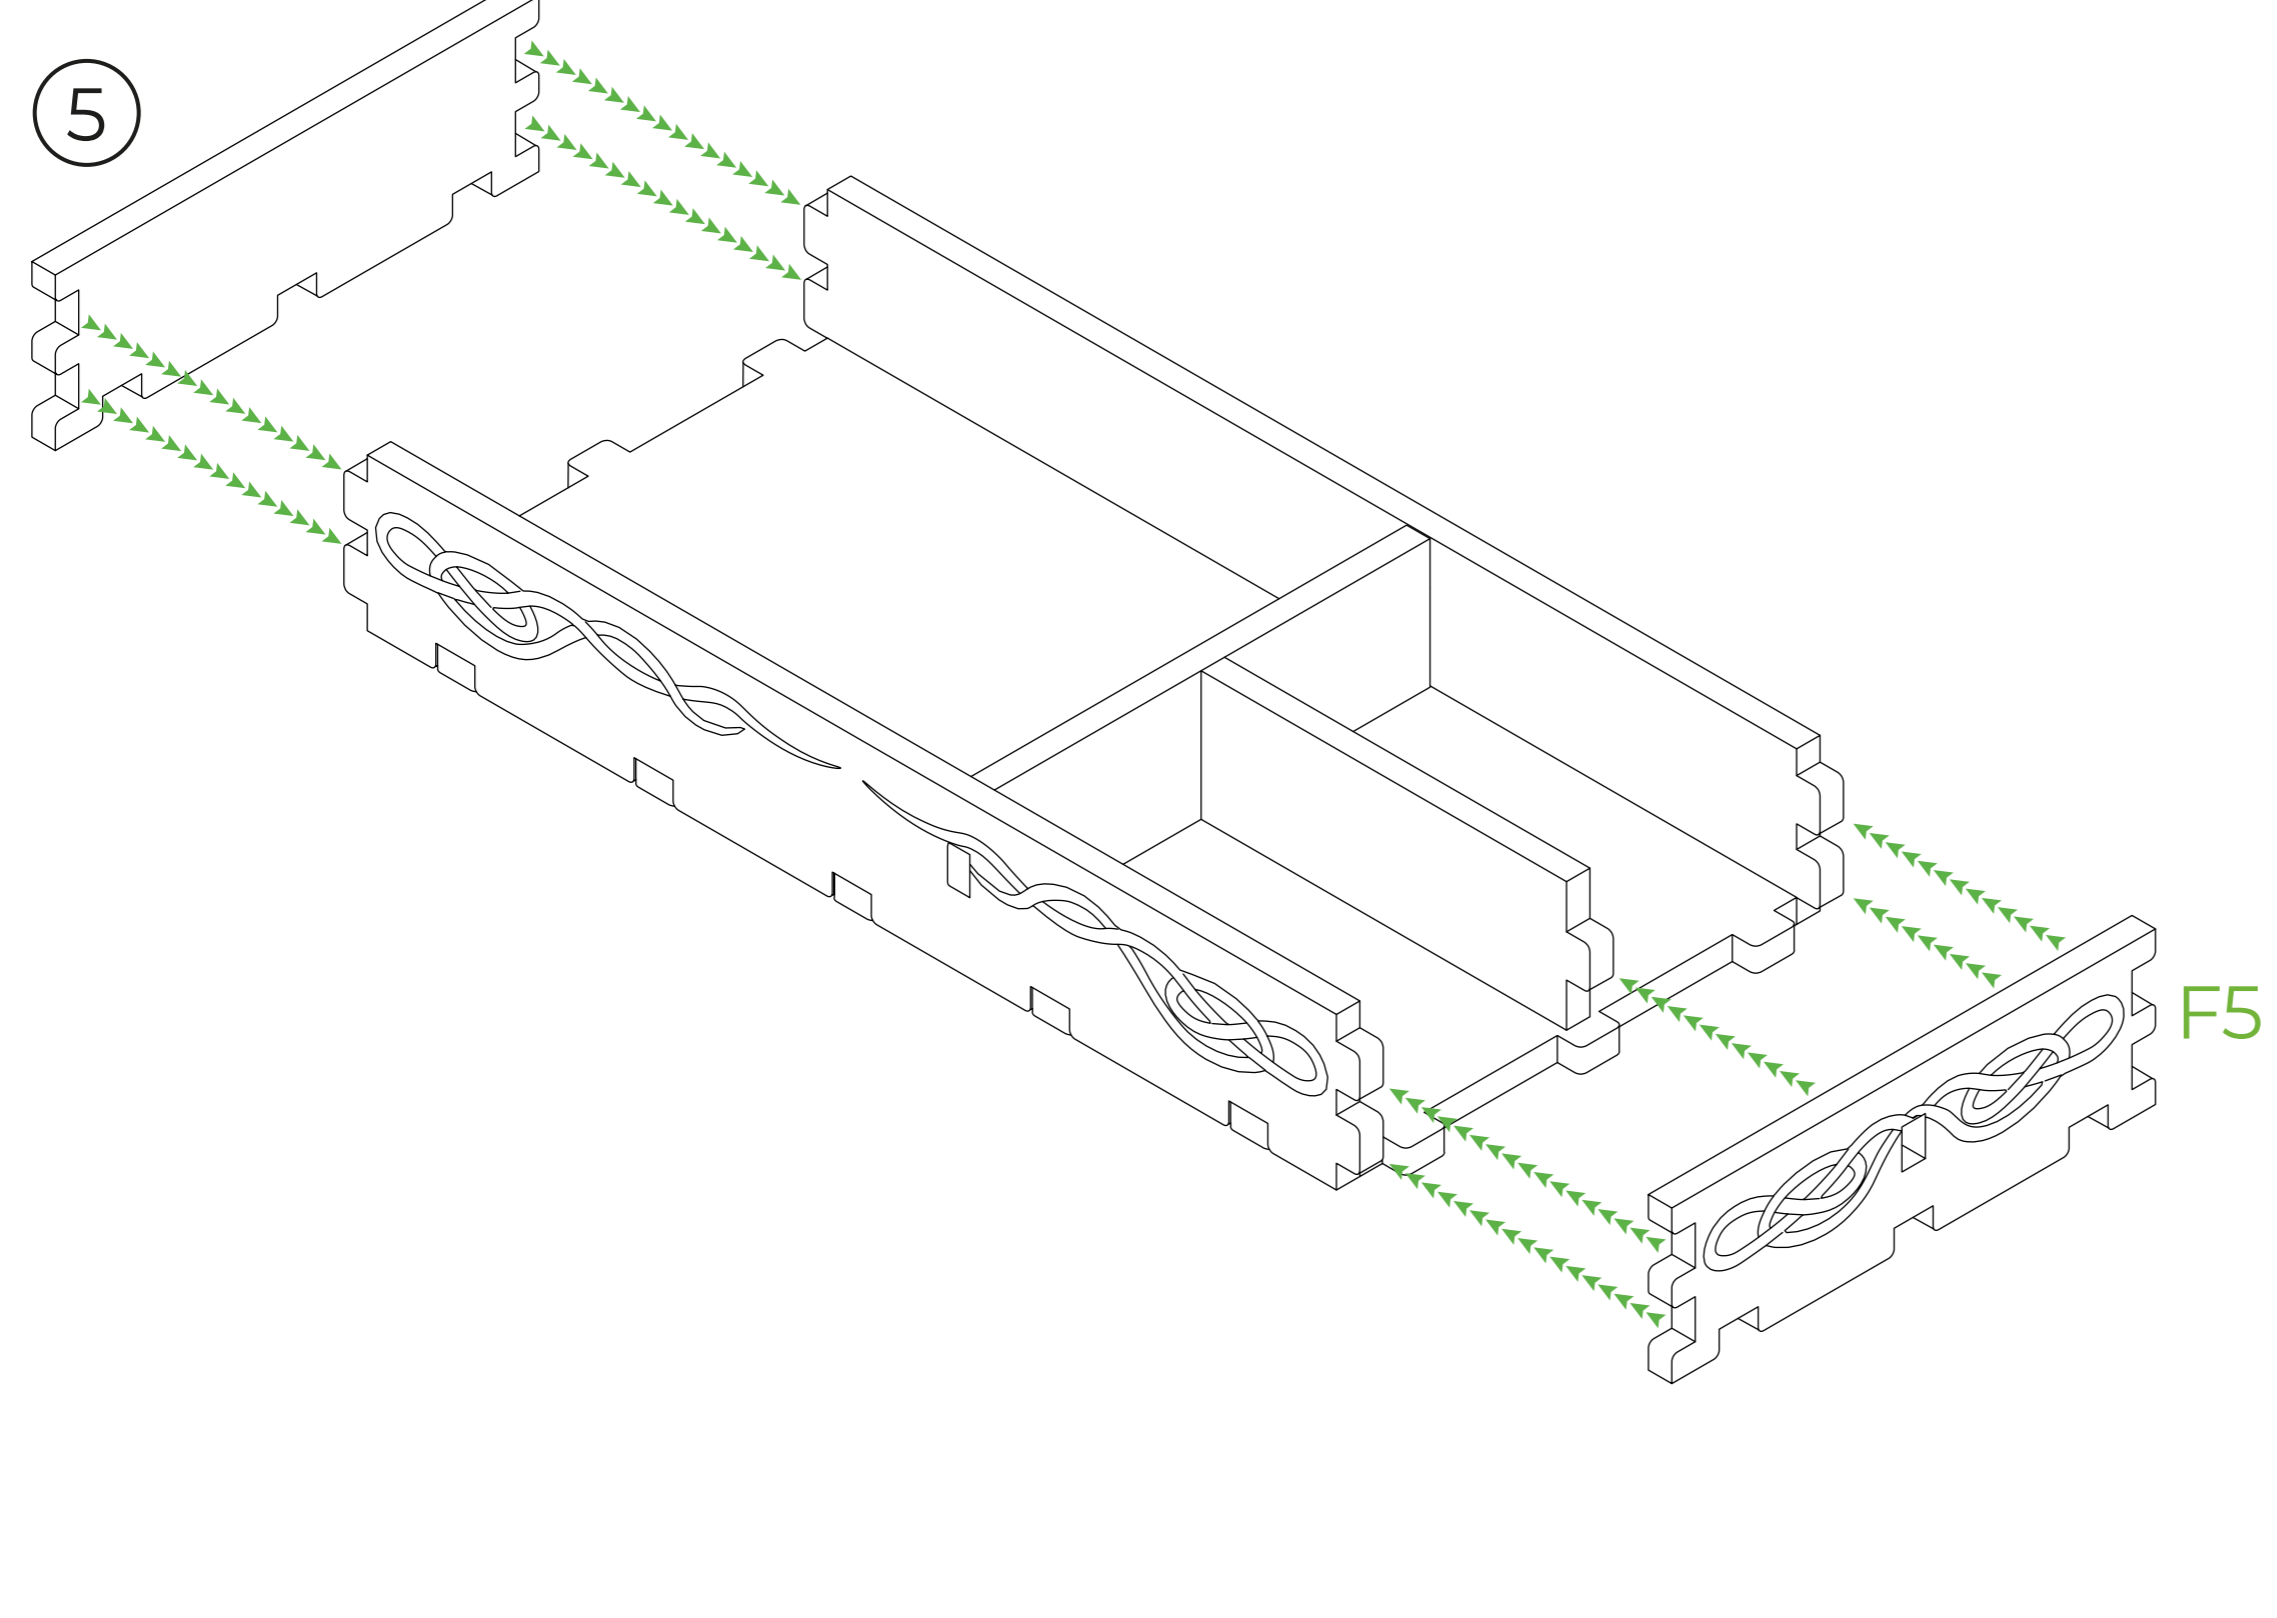

Fellowship's Respite

LEGEND

 HDF (ХДФ)

All parts B are assembled in the same way as parts A1-A4.
Всі деталі B складаються аналогічно до деталей A1-A4.

2 spare parts: M2.
2 запасні деталі: M2.

2 spare parts: O2 and O3.
2 запасні деталі: O2 and O3.