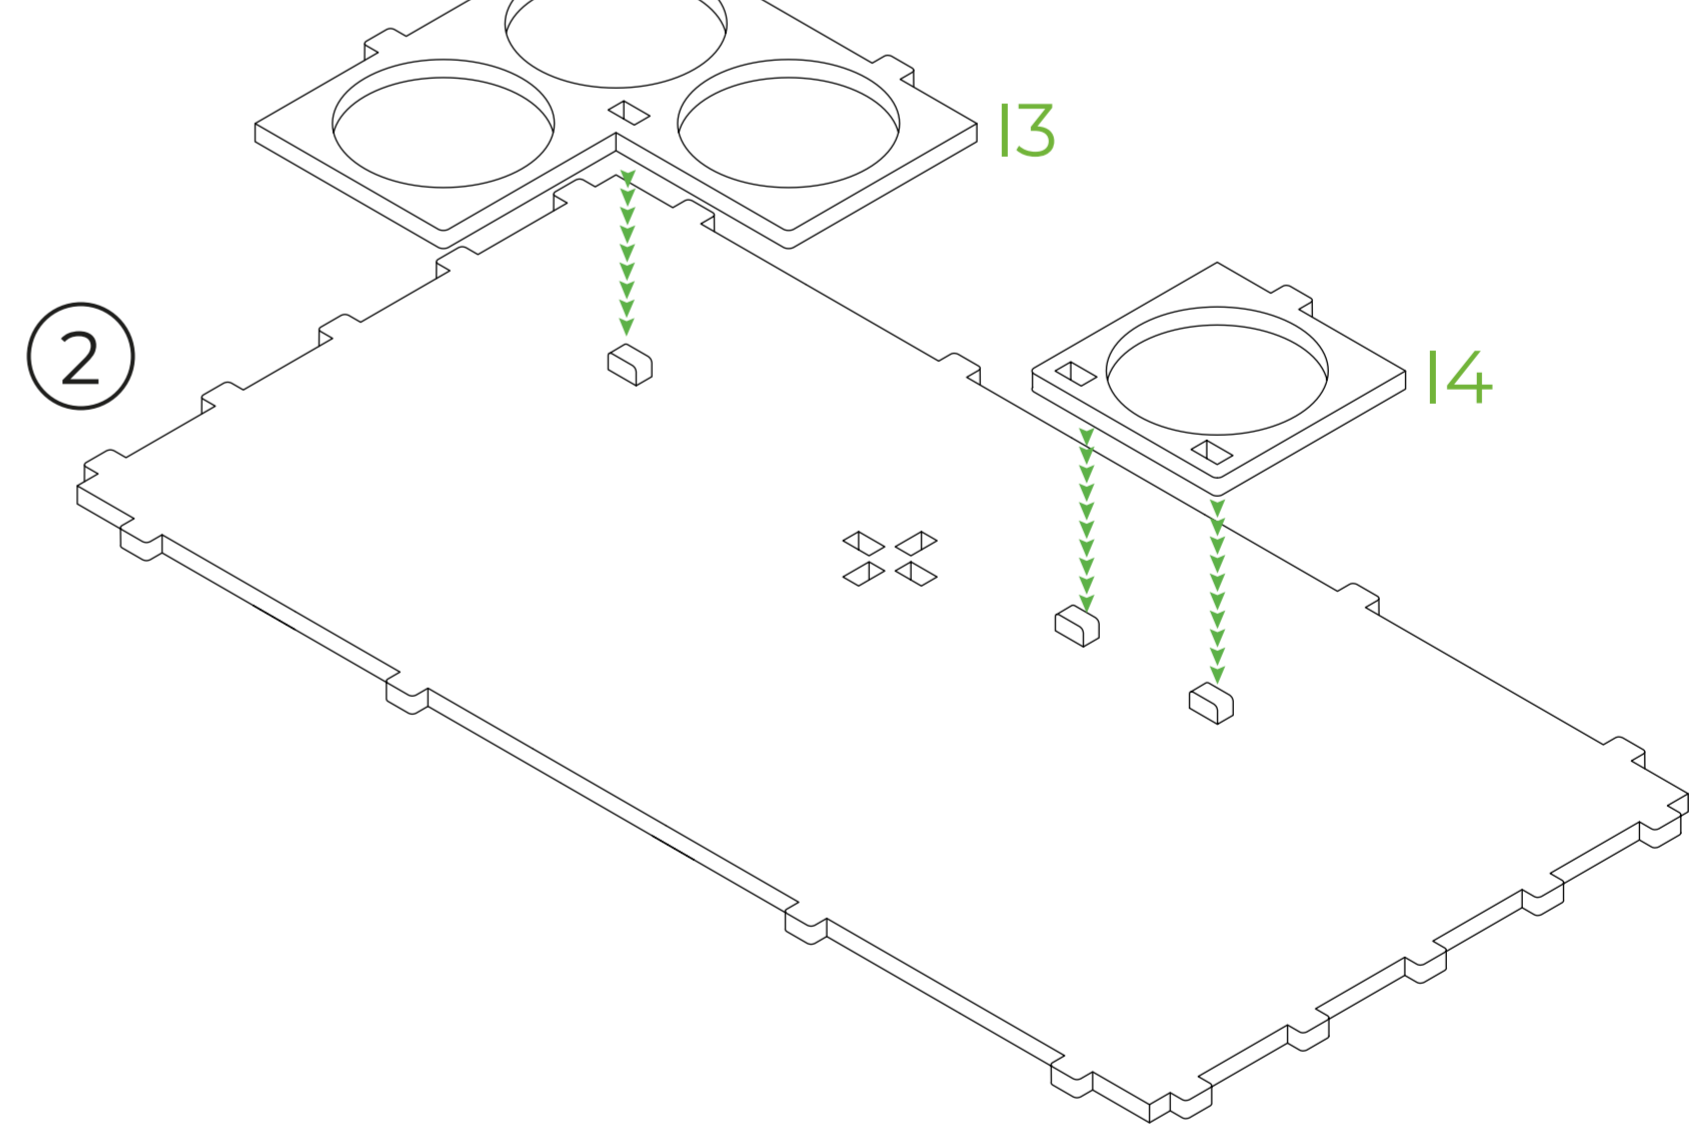

Fellowship's Respite

LEGEND

 HDF (ХДФ)

All parts B are assembled in the same way as parts A1-A4.
Всі деталі B складаються аналогічно до деталей A1-A4.

2 spare parts: M2.
2 запасні деталі: M2.

2 spare parts: O2 and O3.
2 запасні деталі: O2 and O3.