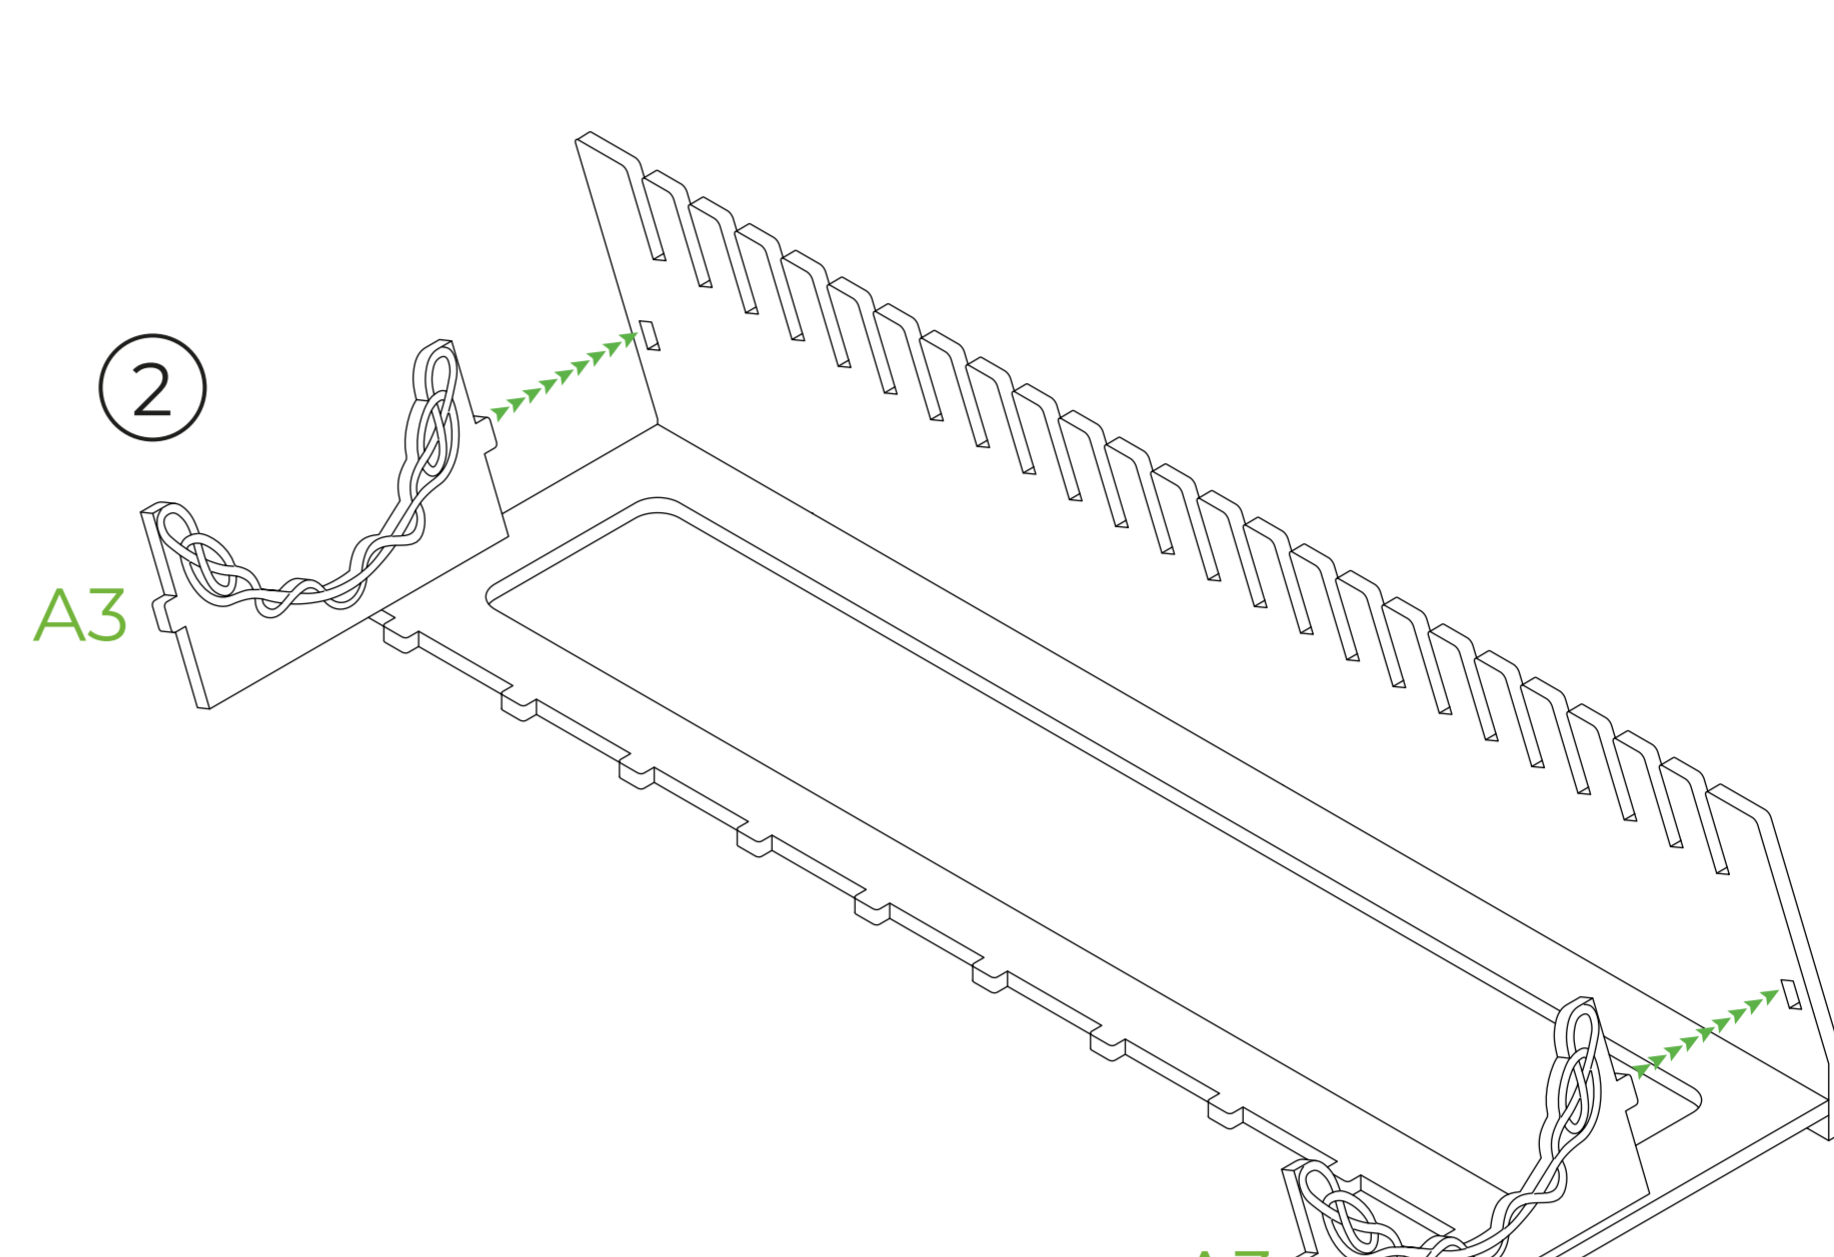

Fellowship's Respite

LEGEND

 HDF (ХДФ)

All parts B are assembled in the same way as parts A1-A4.
Всі деталі B складаються аналогічно до деталей A1-A4.

2 spare parts: M2.
2 запасні деталі: M2.

2 spare parts: O2 and O3.
2 запасні деталі: O2 and O3.