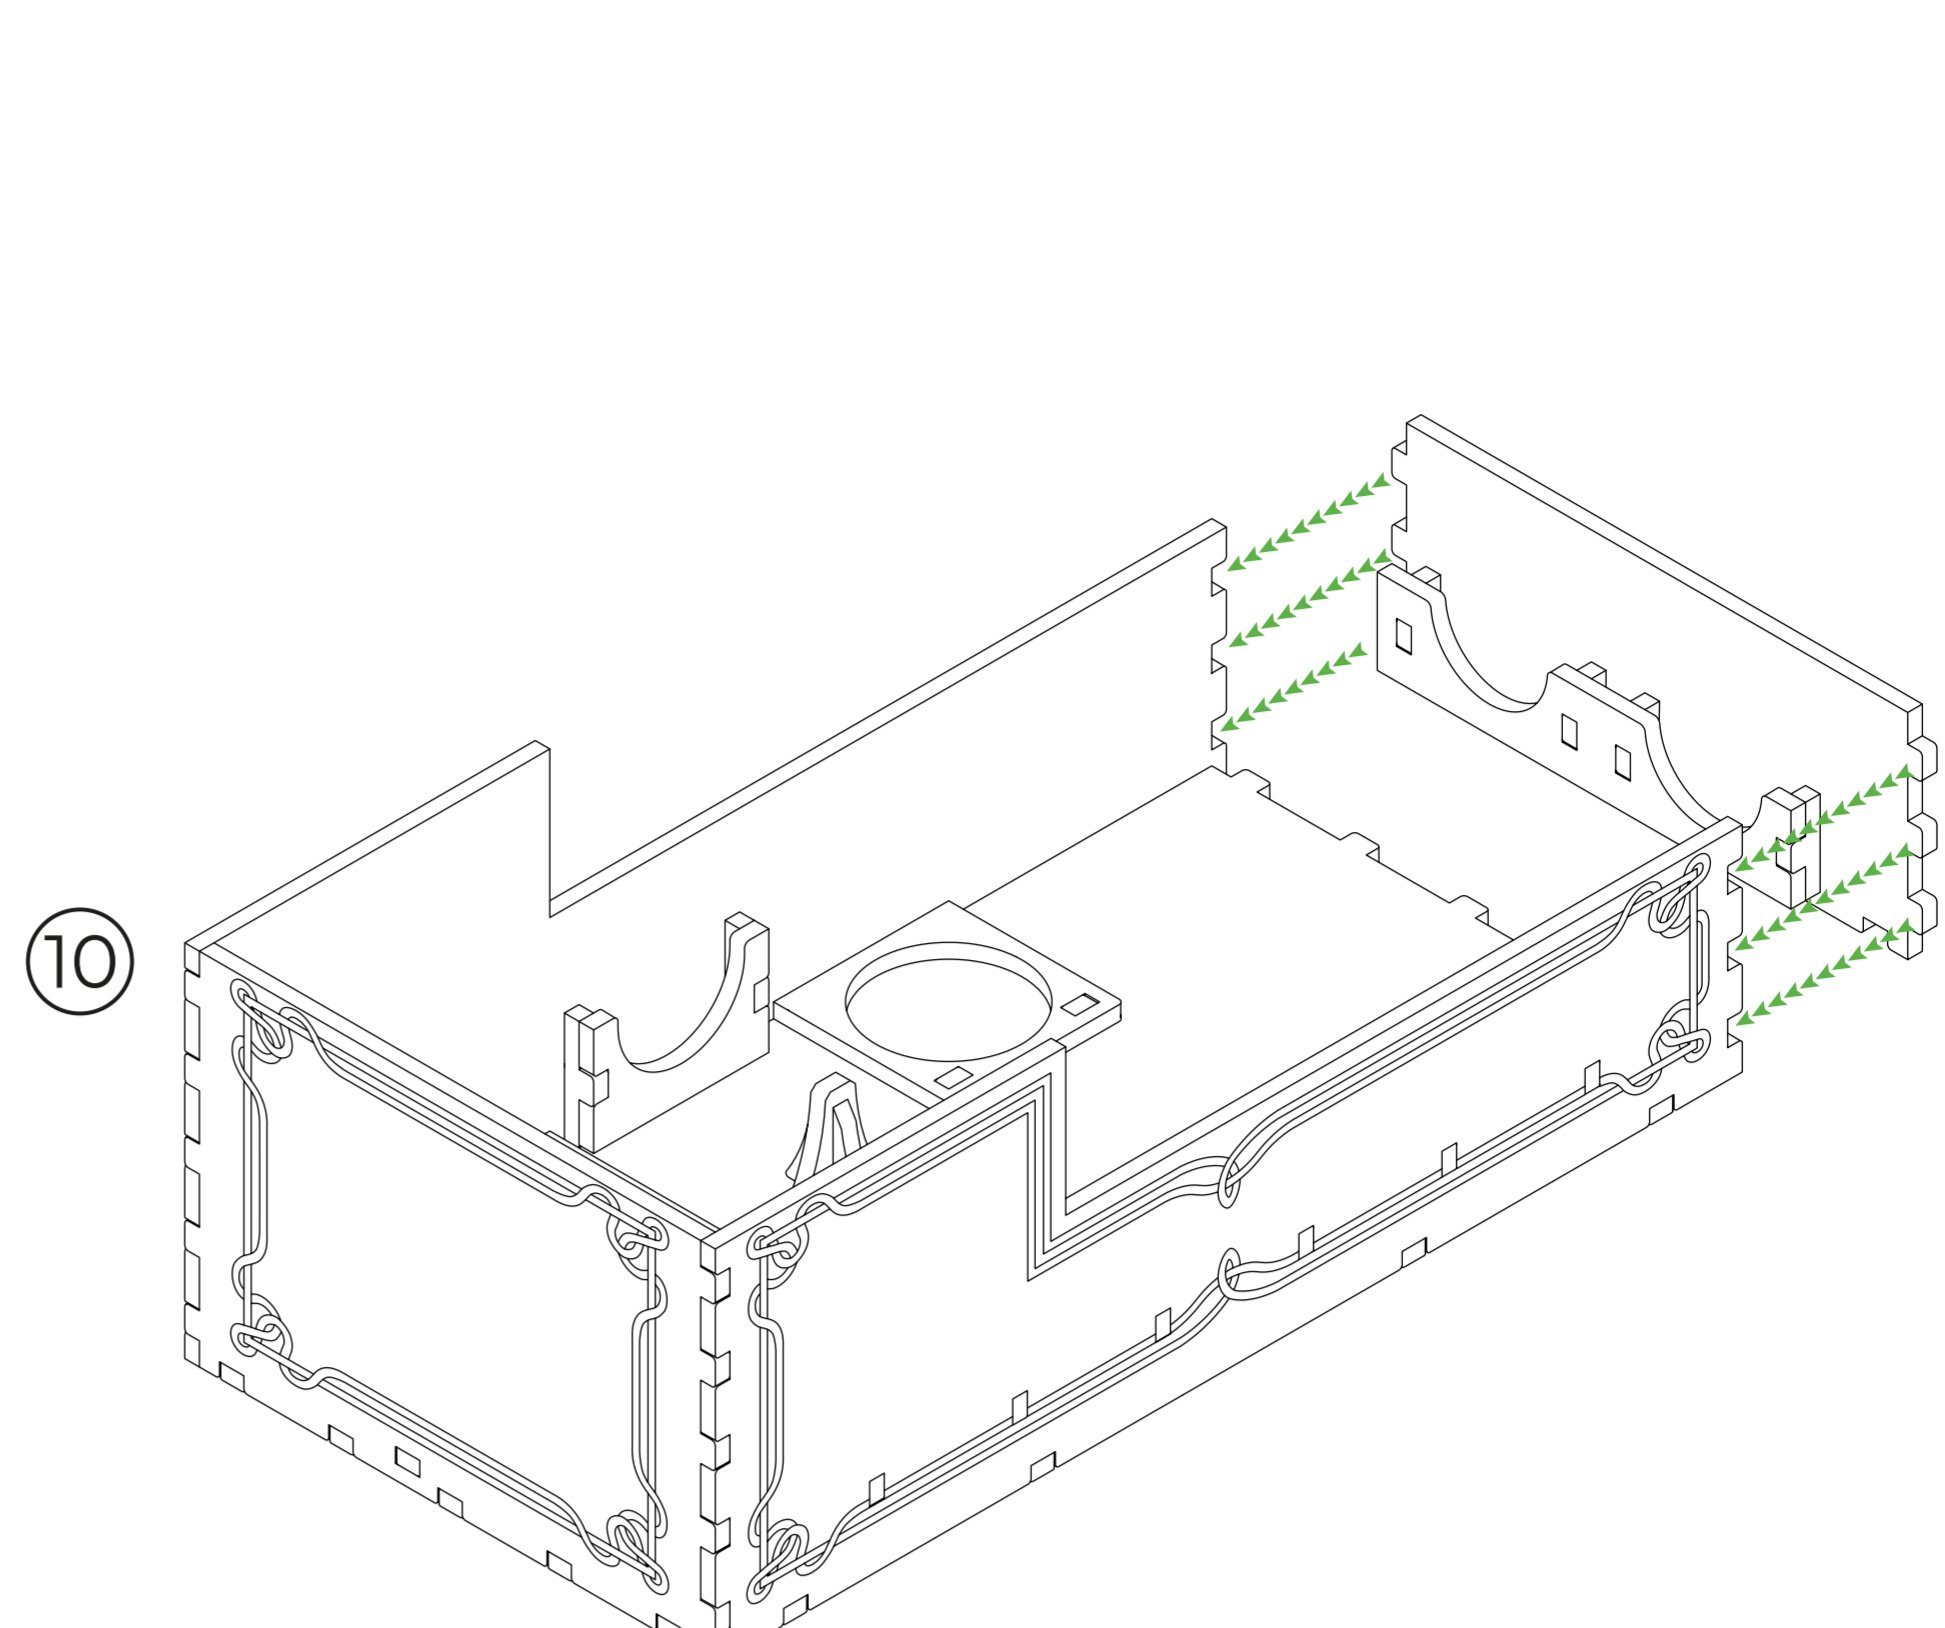

Fellowship's Respite

LEGEND

 HDF (ХДФ)

All parts B are assembled in the same way as parts A1-A4.
Всі деталі B складаються аналогічно до деталей A1-A4.

2 spare parts: M2.
2 запасні деталі: M2.

2 spare parts: O2 and O3.
2 запасні деталі: O2 and O3.