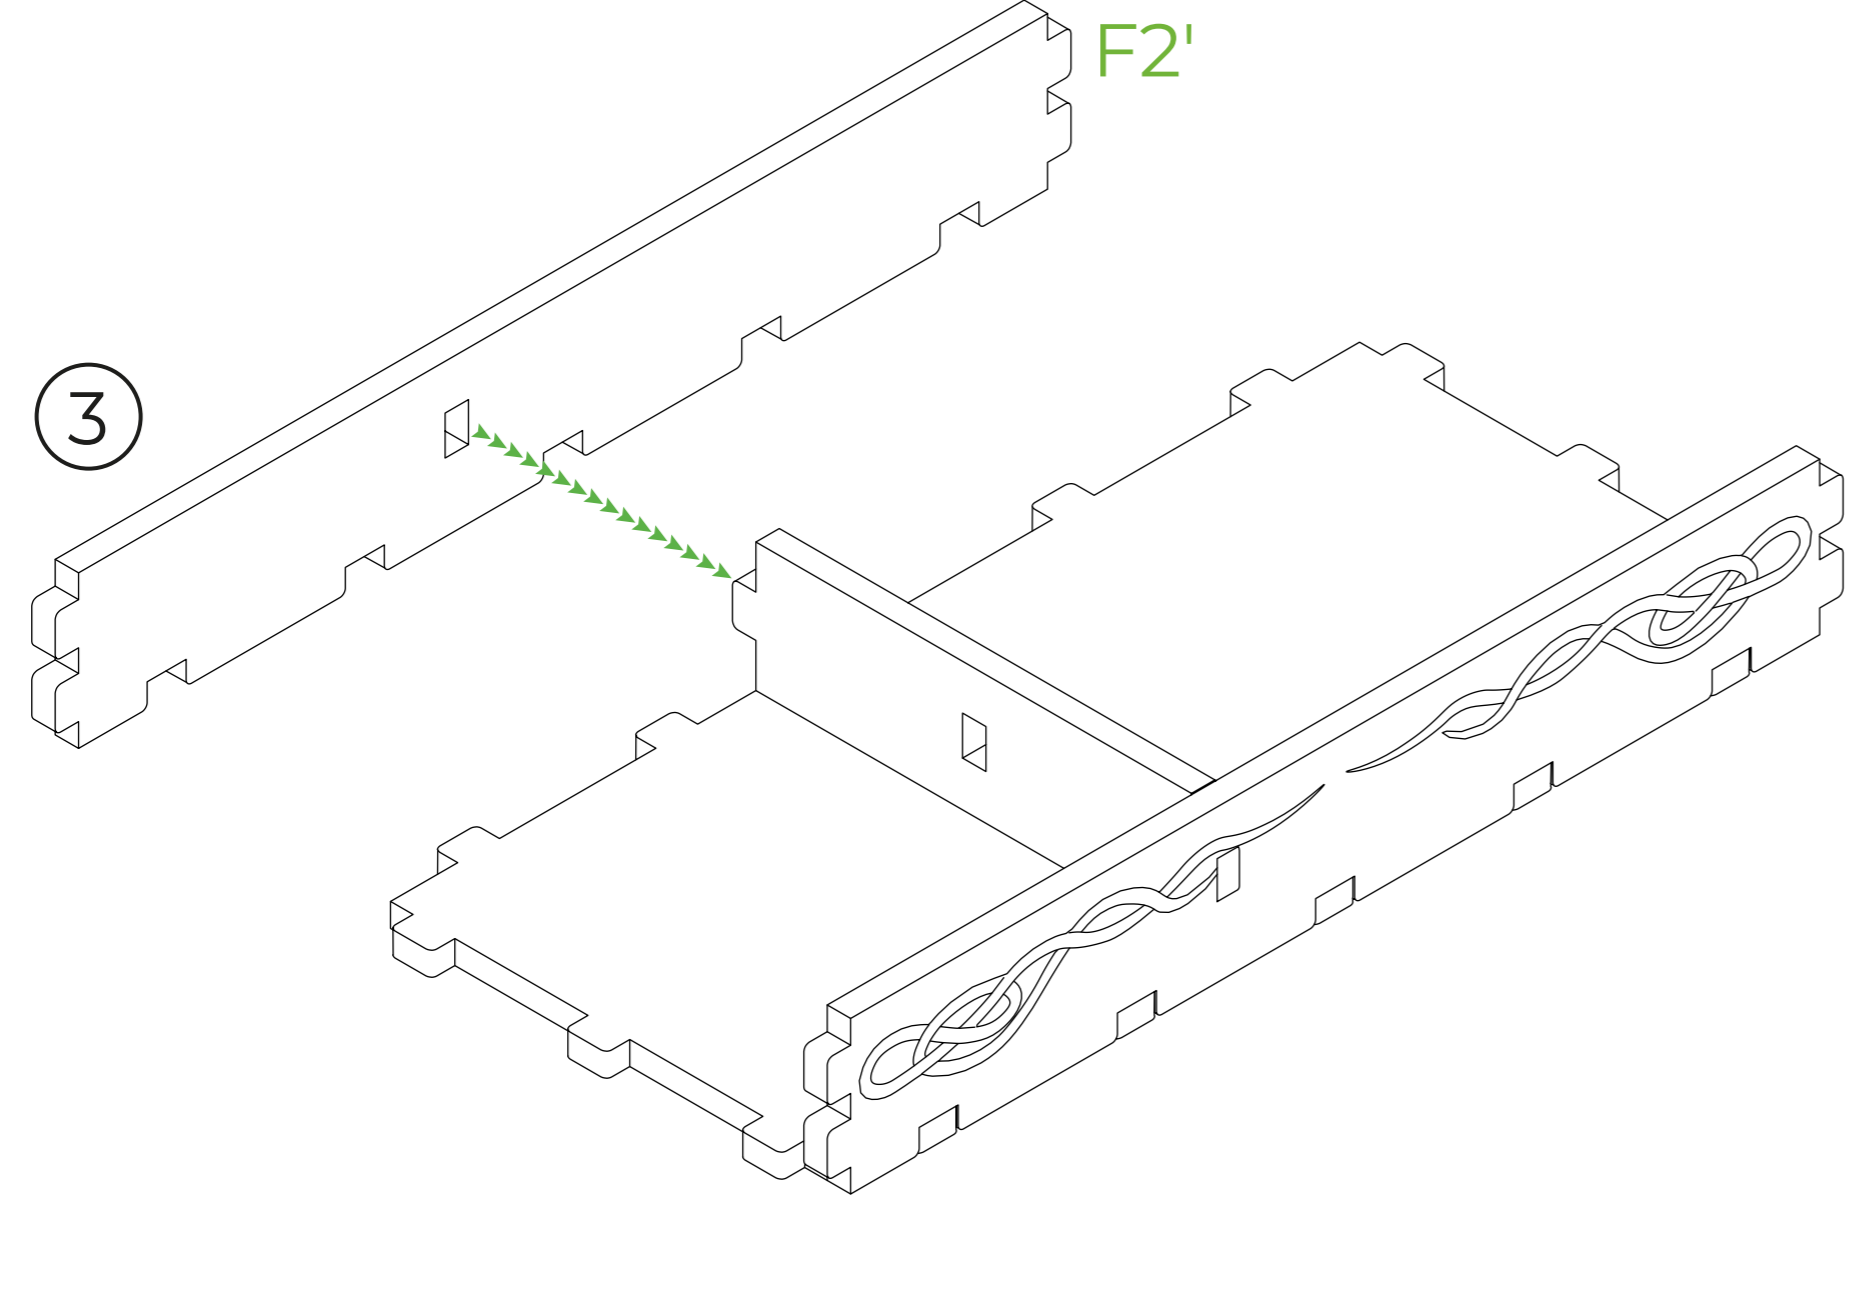

Fellowship's Respite

LEGEND

 HDF (ХДФ)

All parts B are assembled in the same way as parts A1-A4.
Всі деталі B складаються аналогічно до деталей A1-A4.

2 spare parts: M2.
2 запасні деталі: M2.

2 spare parts: O2 and O3.
2 запасні деталі: O2 and O3.