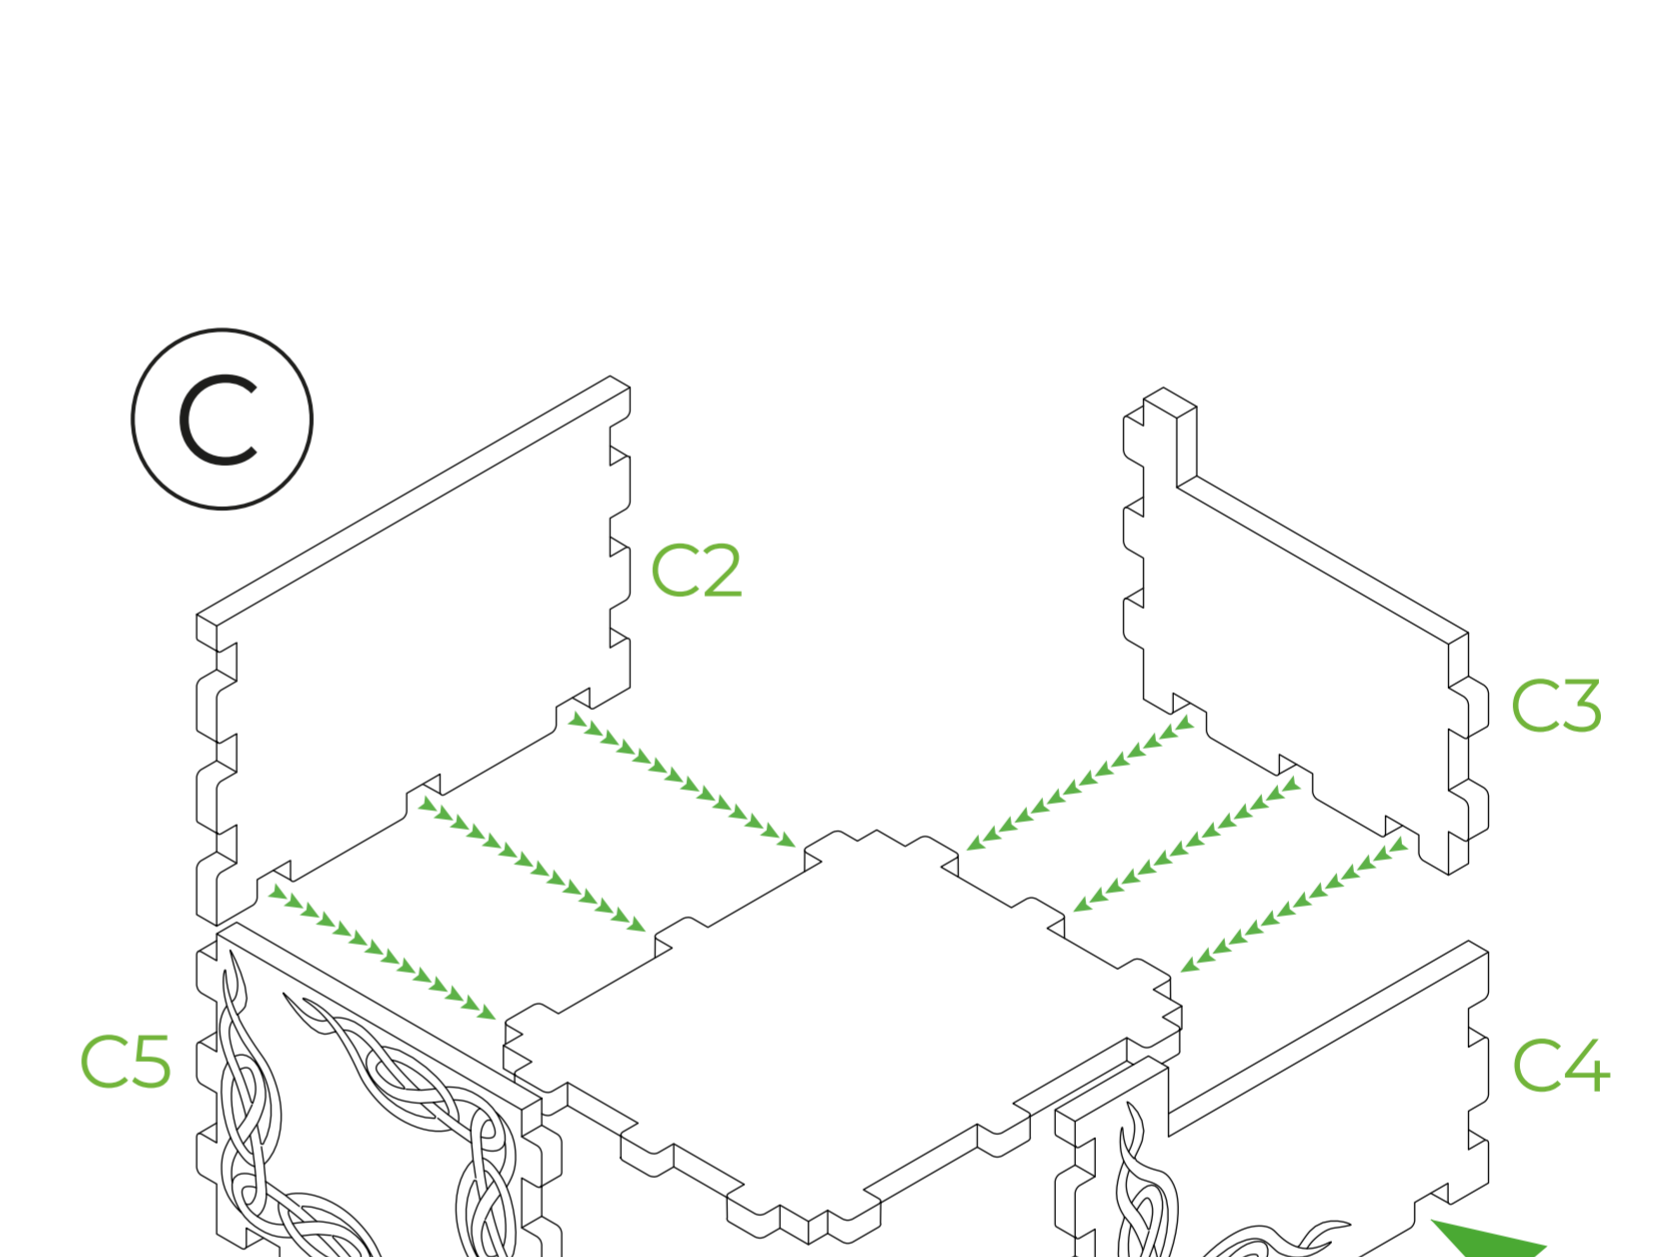

Fellowship's Respite

LEGEND

 HDF (ХДФ)

All parts B are assembled in the same way as parts A1-A4.
Всі деталі B складаються аналогічно до деталей A1-A4.

2 spare parts: M2.
2 запасні деталі: M2.

2 spare parts: O2 and O3.
2 запасні деталі: O2 and O3.