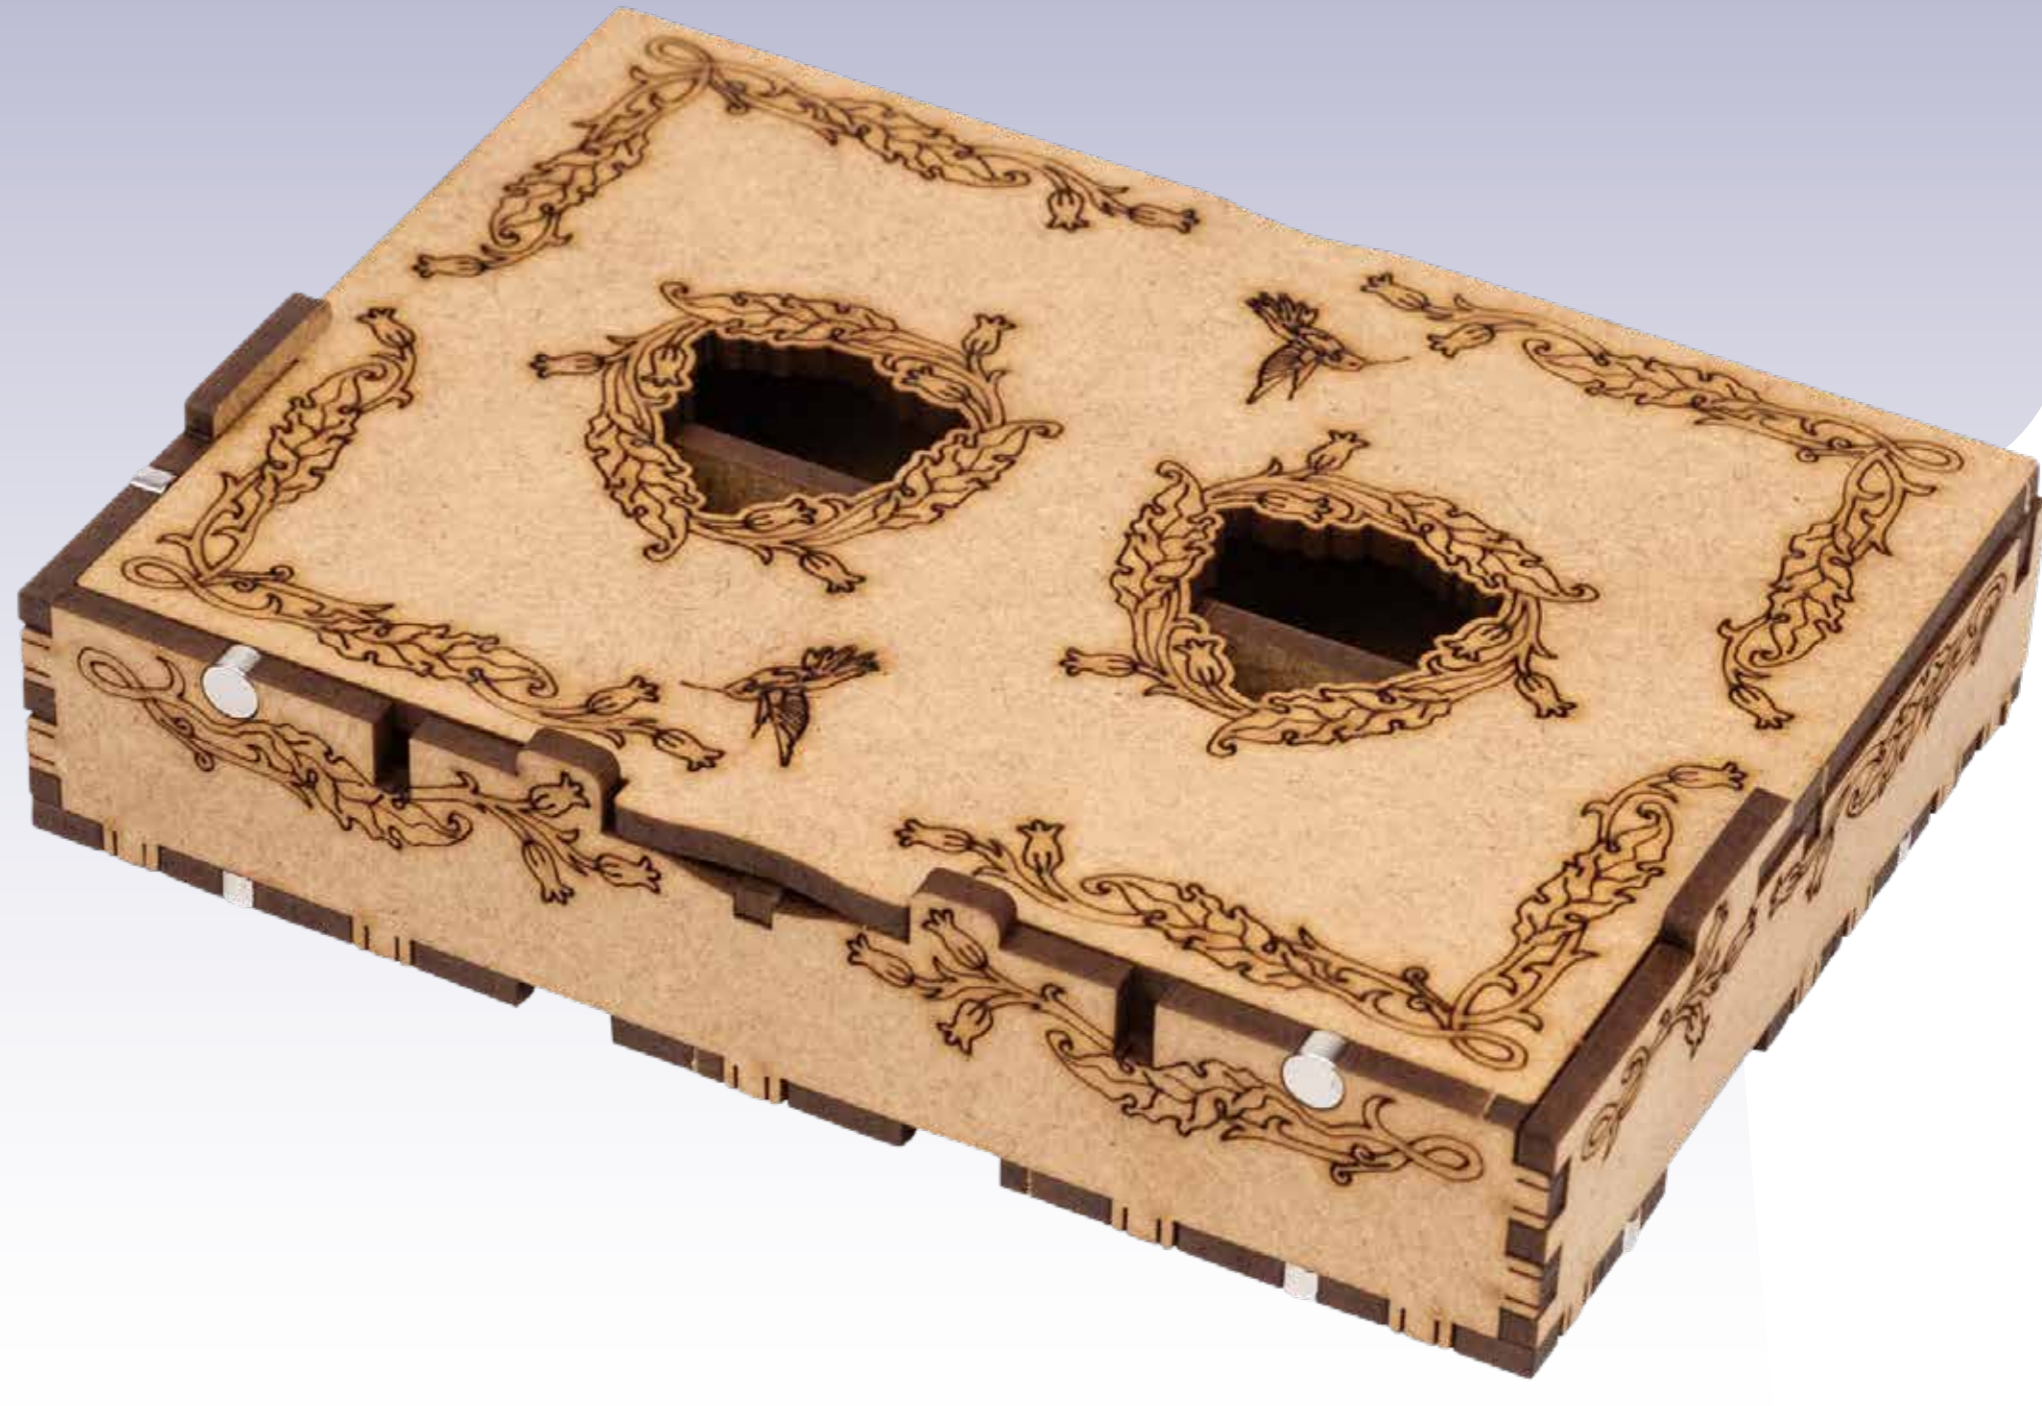

Short Natural Organizer Box

LEGEND

- HDF (ХДФ)
- Magnet (магніт): ■ +, ■ -

ENG: How to assemble multipurpose organizer by TowerRex.

Video instruction: [CLICK HERE](#)

UKR: Як зібрати багатофункціональний органайзер від TowerRex.

Відео інструкція: [НАТИСНІТЬ ТУТ](#)

<https://youtu.be/NCjVFE3a2M?si=FBxgrj54gyZ0D5R3>

Or copy this link (або скопіюйте посилання)

ENG: Attention!

- Please assemble the boxes carefully.
- For best results, assemble them in pairs.
- To make sure the boxes attach properly with magnets, some should be assembled with opposite polarity.
- Stay focused and check your work at each step.

UKR: Зауважте!

- Збирайте коробочку обережно.
- Найкраще збирати коробочки парами.
- Щоб коробочки магнітились, потрібно частину з них збирати з протилежною полярністю.
- Будьте уважні та перевіряйте себе на всіх етапах.