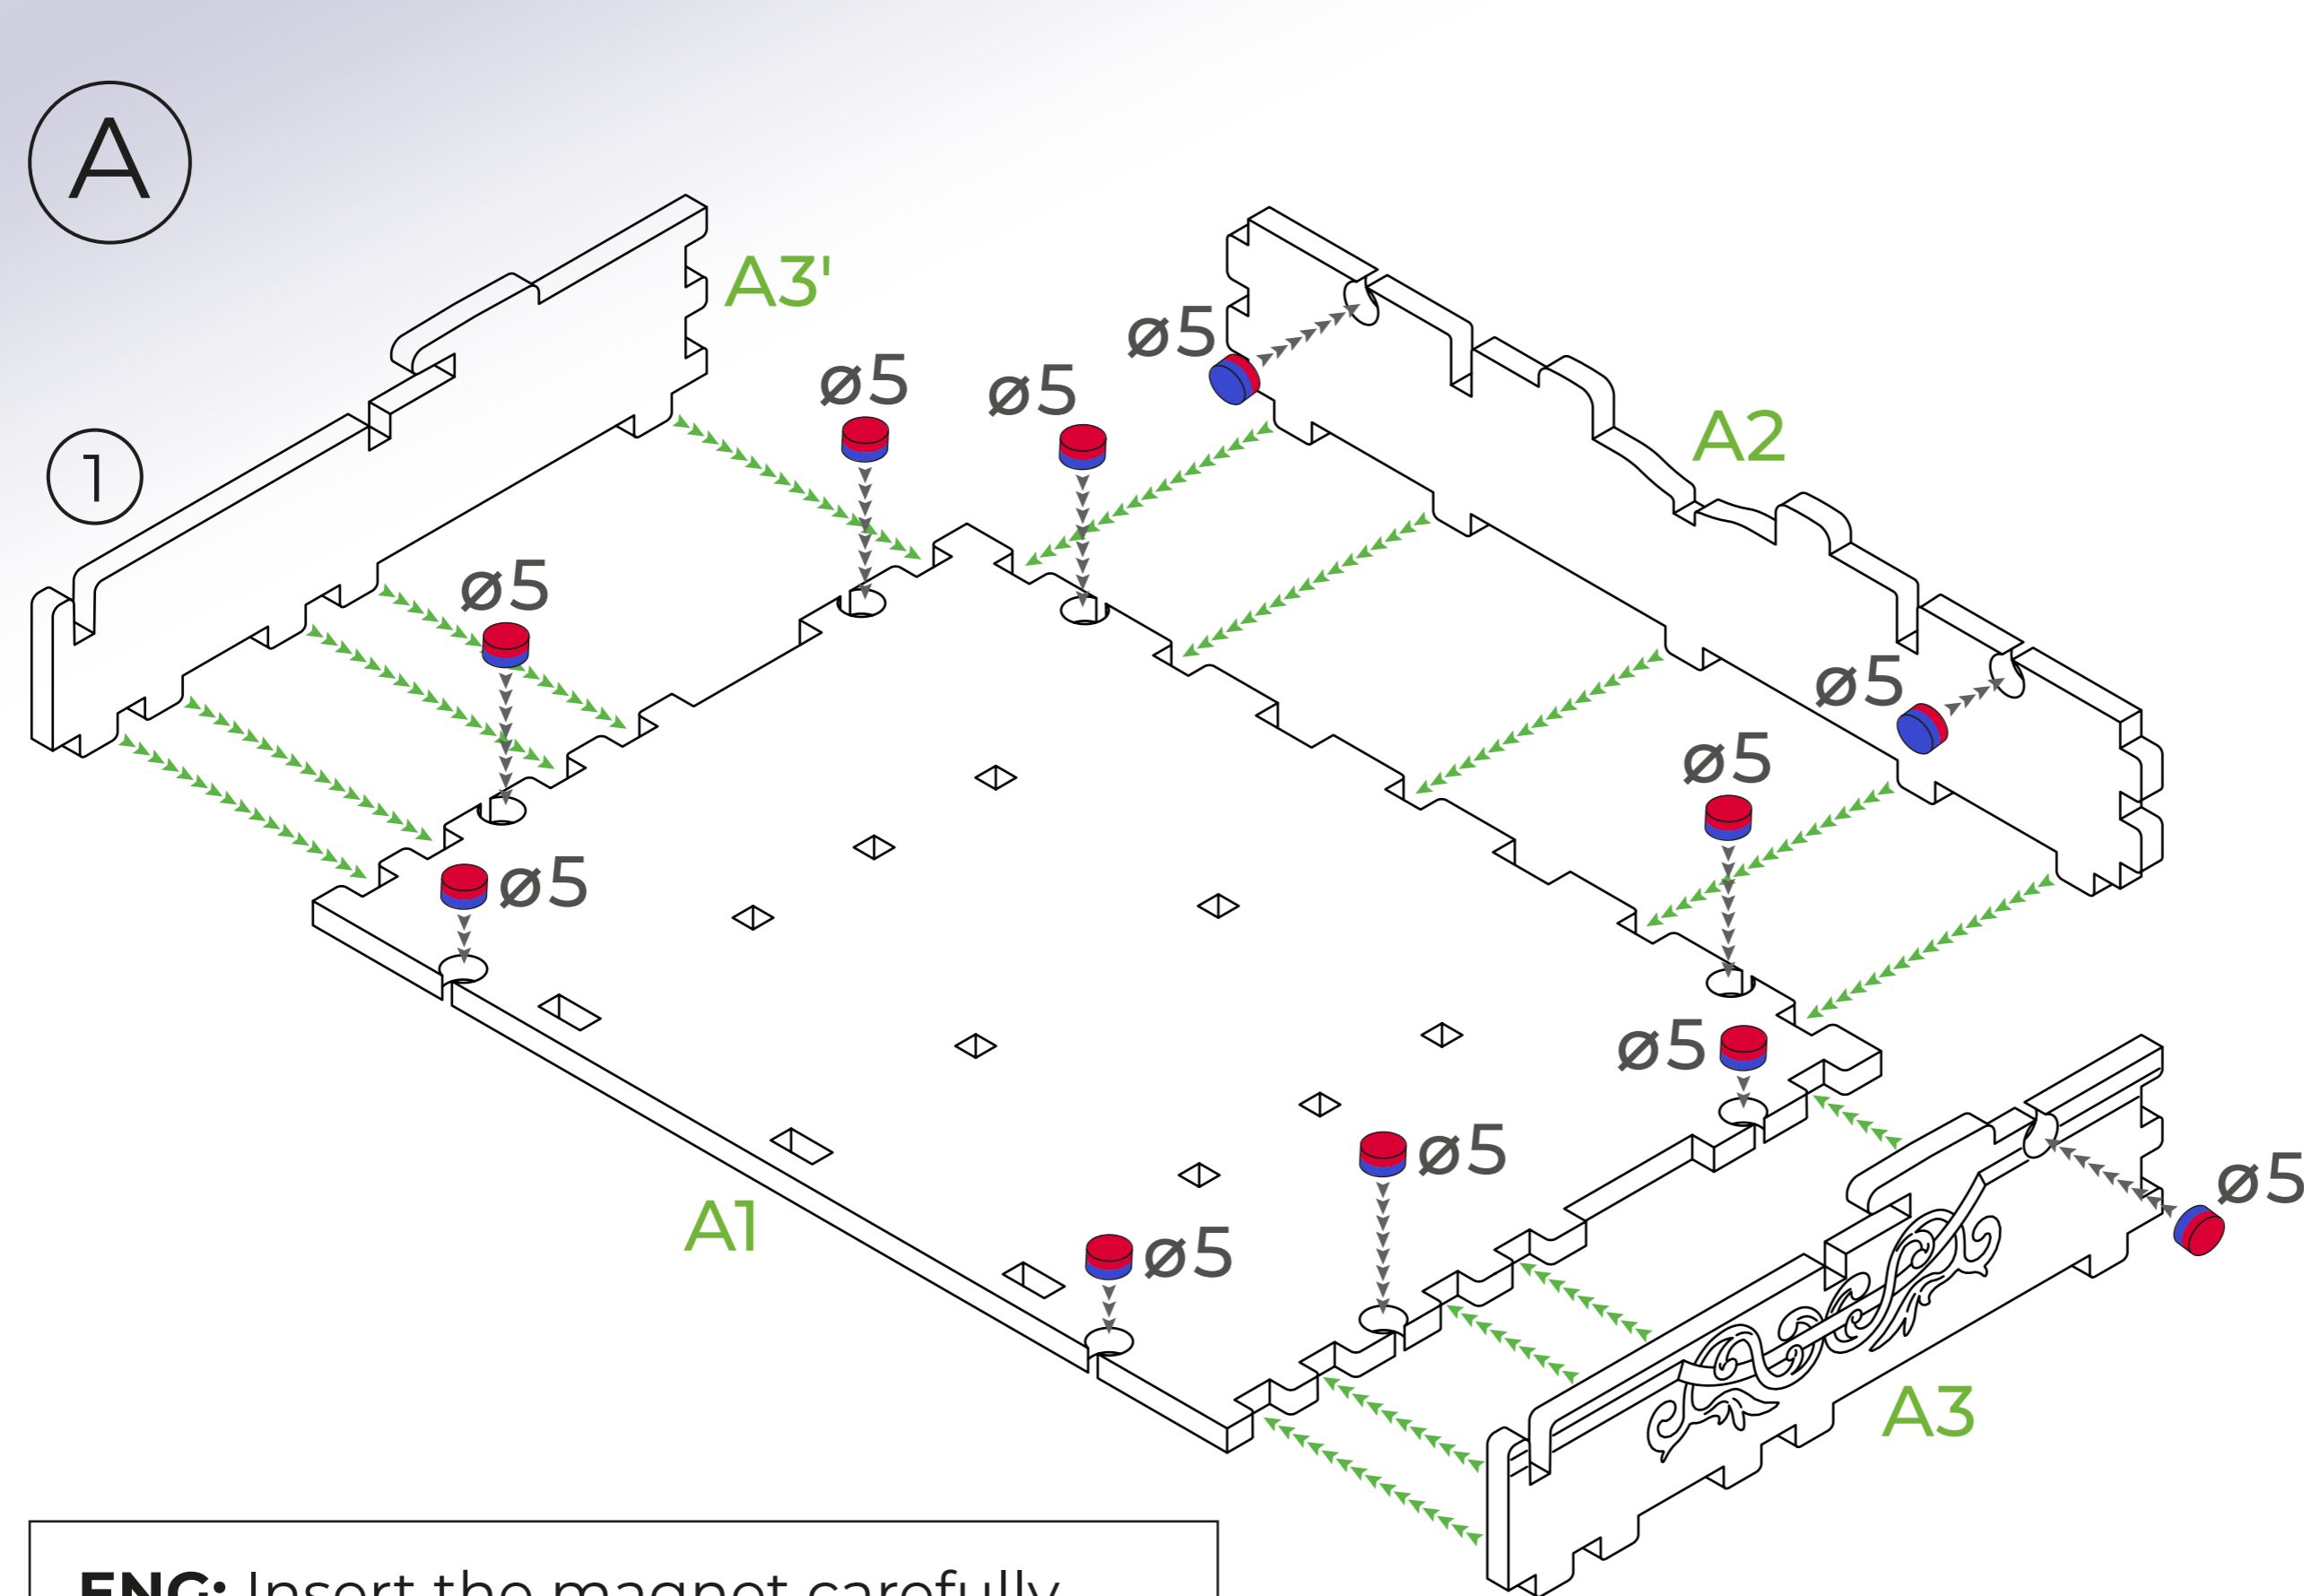

Short Classic Organizer Box

LEGEND

- HDF (ХДФ)
- Magnet (магніт): ■ +, ■ -

ENG: How to assemble multipurpose organizer by TowerRex.
Video instruction: [CLICK HERE](#)

UKR: Як зібрати багатофункціональний організатор від TowerRex.
Відео інструкція: [НАТИСНІТЬ ТУТ](#)

<https://youtu.be/NCjVFhE3a2M?si=FBxgrj54gyZ0D5R3>

Or copy this link
 (або скопіюйте посилання)

- ENG: Attention!**
- Please assemble the boxes carefully.
 - For best results, assemble them in pairs.
 - To make sure the boxes attach properly with magnets, some should be assembled with opposite polarity.
 - Stay focused and check your work at each step.
- UKR: Зауважте!**
- Збирайте коробочку обережно.
 - Найкраще збирати коробочки парами.
 - Щоб коробочки магнітились, потрібно частину з них збирати з протилежною полярністю.
 - Будьте уважні та перевіряйте себе на всіх етапах.

ENG: Insert the magnet carefully as shown in the instructions, and also check its polarity.

UKR: Вставте магніт обережно, як зображено в інструкції, а також перевірте його полярність.

ENG: Be careful at every stage of assembly (3-6). Don't apply too much force.