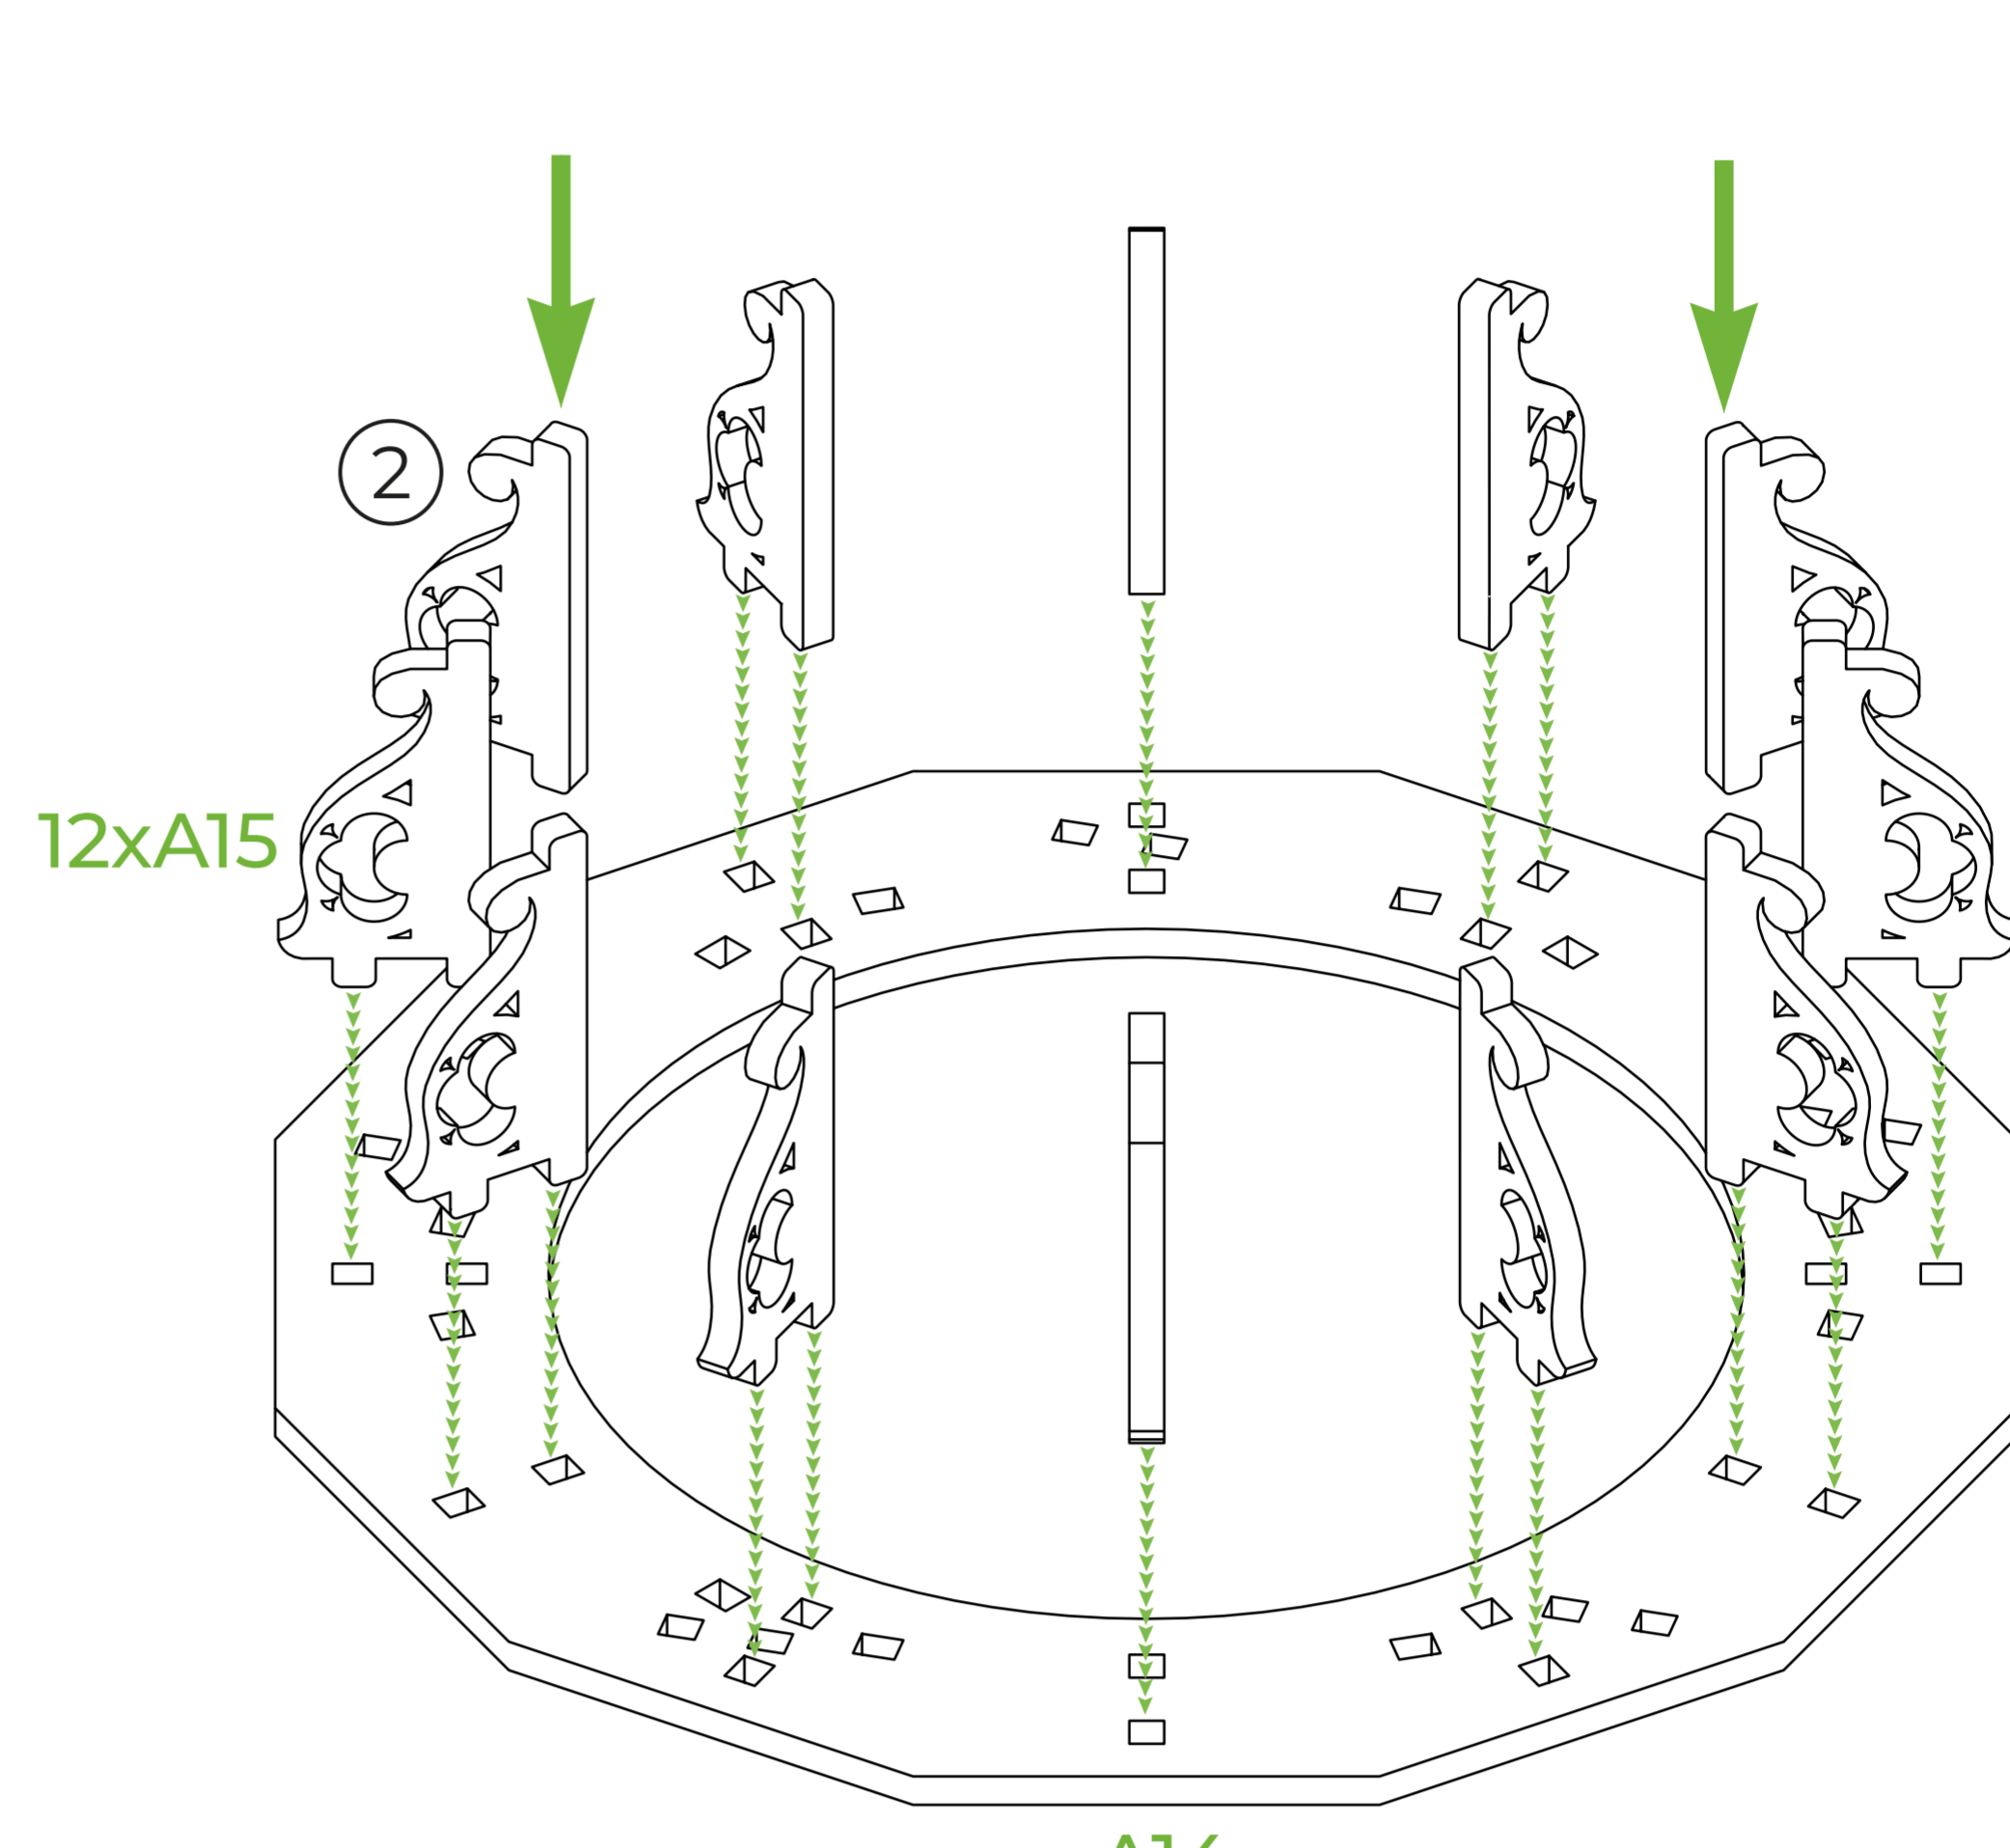

DICE TRAY JAIL GOD'S GRAIL

LEGEND

Please, remove protective layer from the acrylic sheet with a box cutter or a thin knife.

HDF (ХДФ)

Acrylic (акрил)

A

ENG: Please remove protective layer from all the acrylic parts A17 with a box cutter or a thin knife.

UKR: Будь ласка, зніміть захисний шар з усіх акрилових деталей A17 за допомогою канцелярського або тонкого ножа.

ENG: Please remove protective layer from all the acrylic parts A18-A22 with a box cutter or a thin knife.