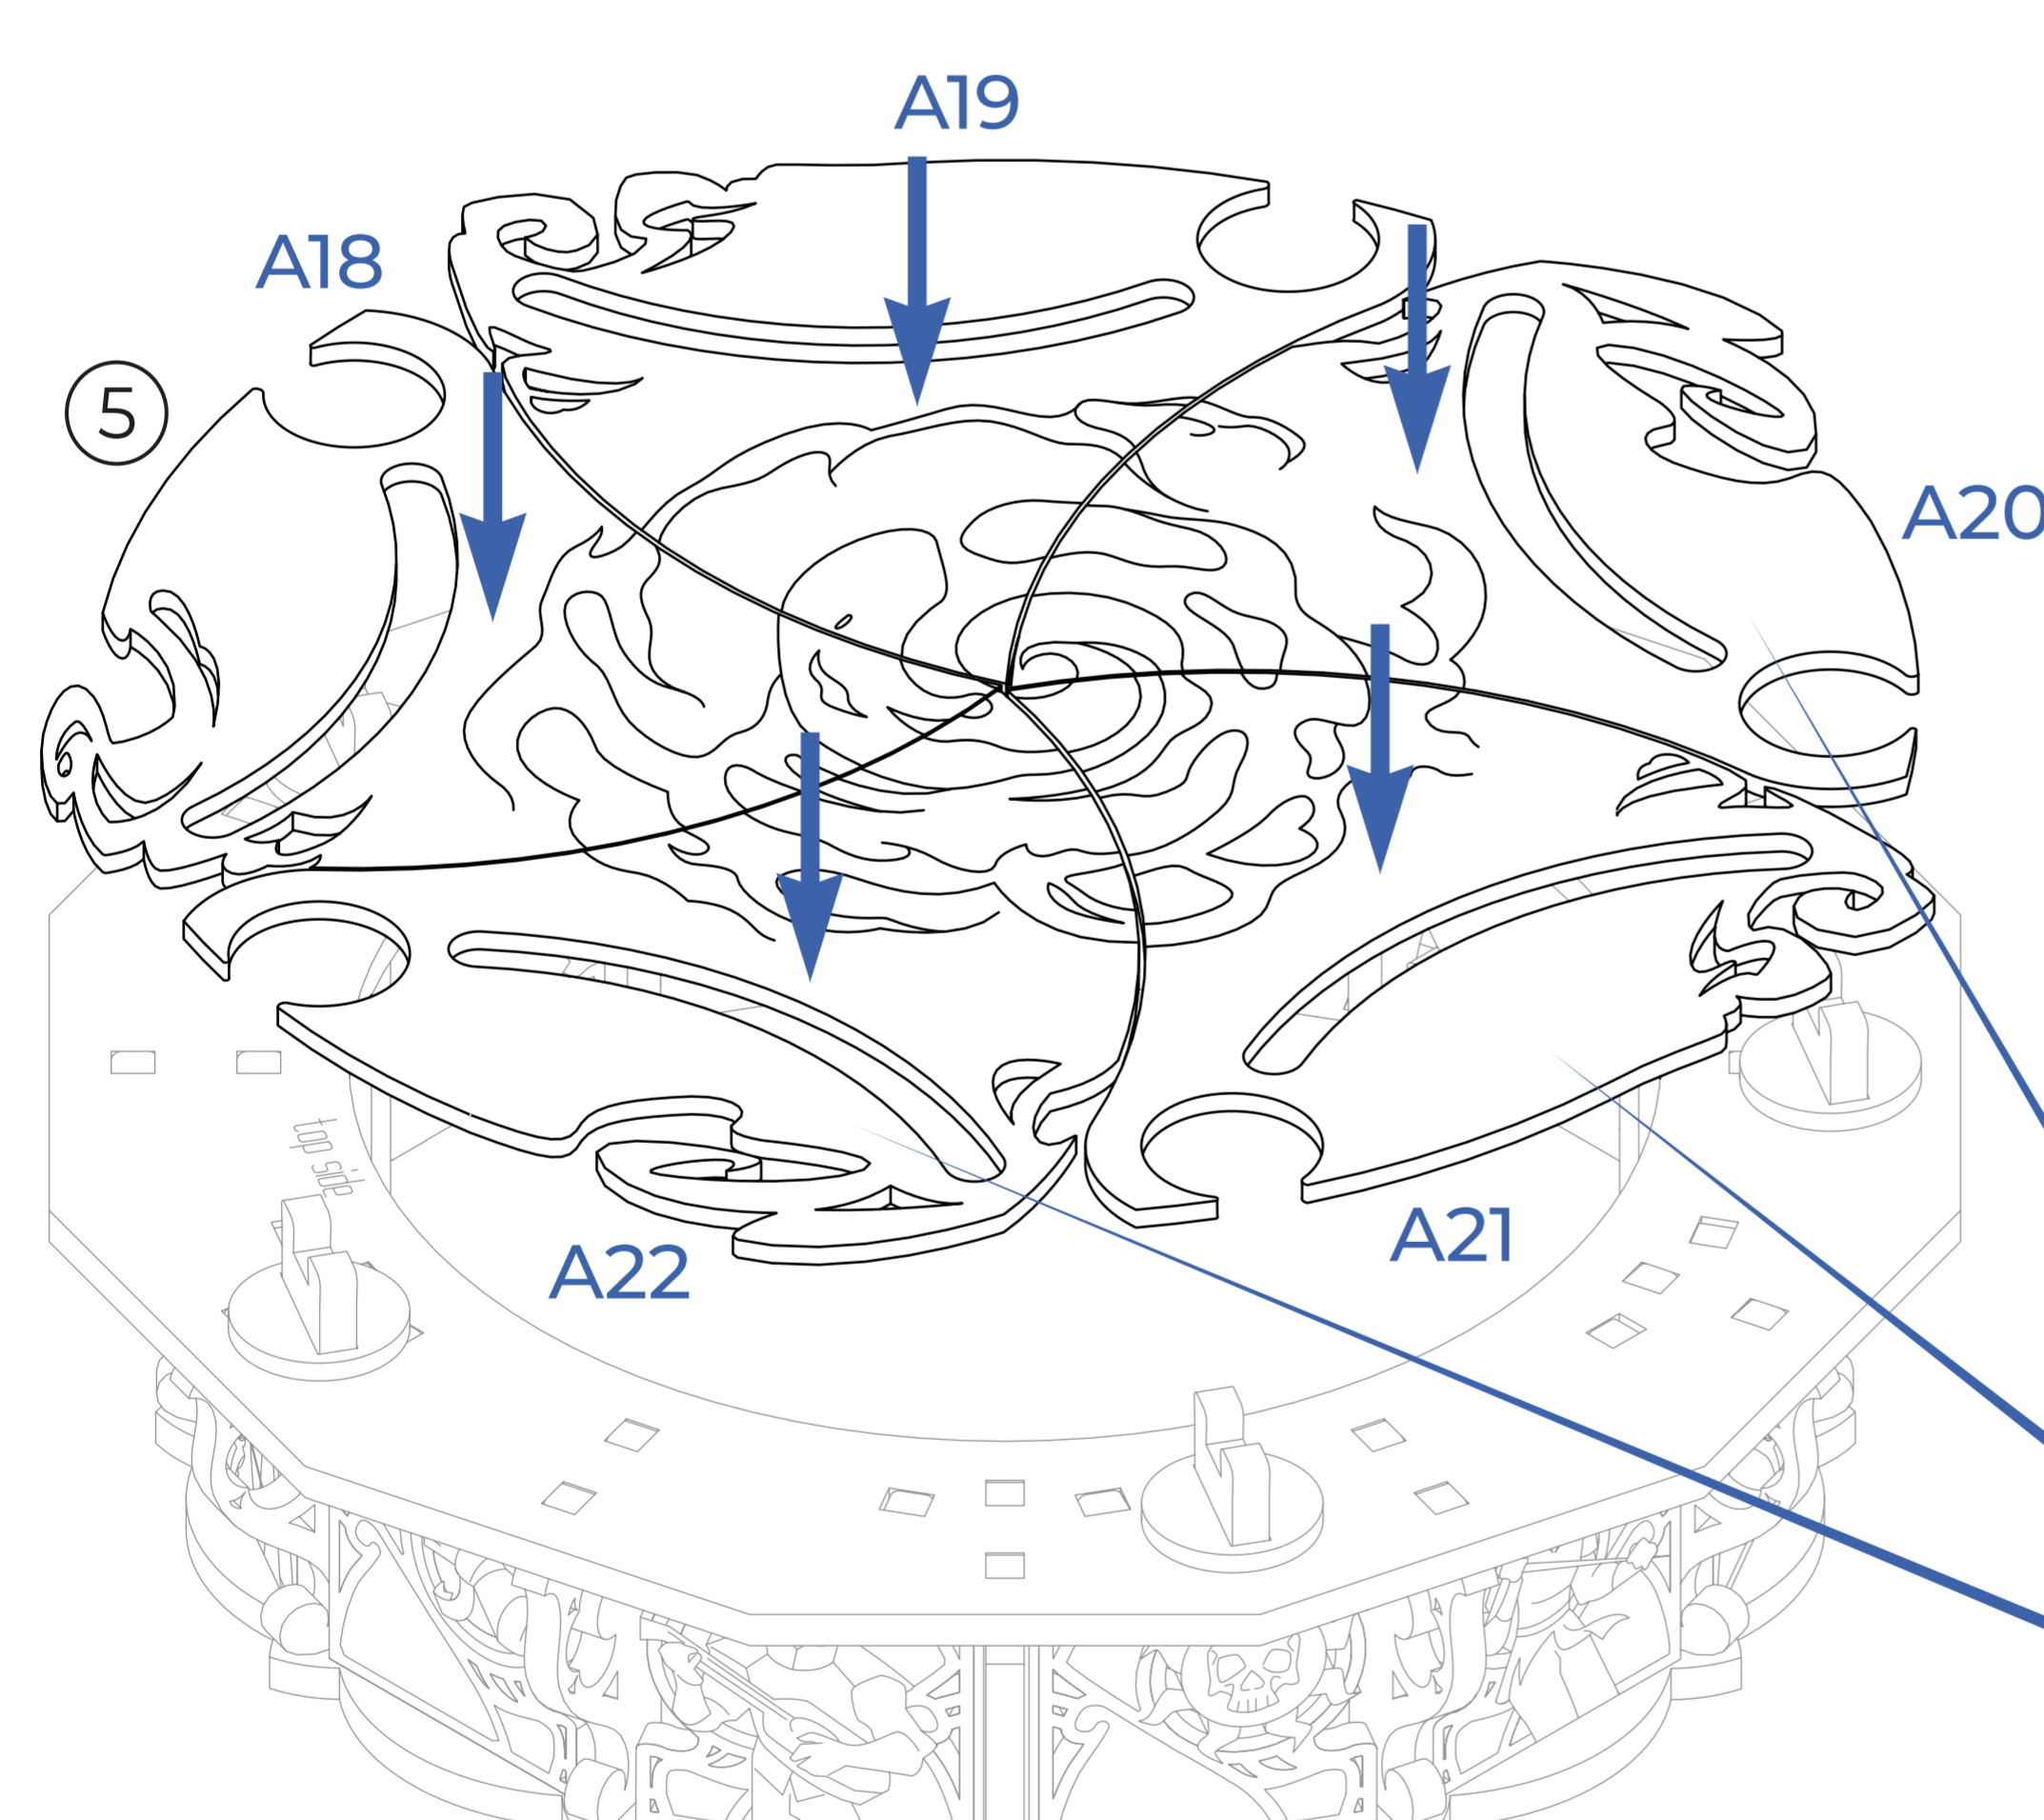

DICE TRAY JAIL GOD'S GRAIL

LEGEND

Please, remove protective layer from the acrylic sheet with a box cutter or a thin knife.

HDF (ХДФ)

Acrylic (акрил)

A

ENG: Please remove protective layer from all the acrylic parts A17 with a box cutter or a thin knife.

UKR: Будь ласка, зніміть захисний шар з усіх акрилових деталей A17 за допомогою канцелярського або тонкого ножа.

ENG: Please remove protective layer from all the acrylic parts A18-A22 with a box cutter or a thin knife.

UKR: Будь ласка, зніміть захисний шар з усіх акрилових деталей A18-A22 за допомогою канцелярського або тонкого ножа.

B

ENG: 1 spare part B2.

UKR: 1 запасна деталь B2.

ENG: Apply glue to all parts B5.
UKR: Змастіть клеєм всі деталі B5.