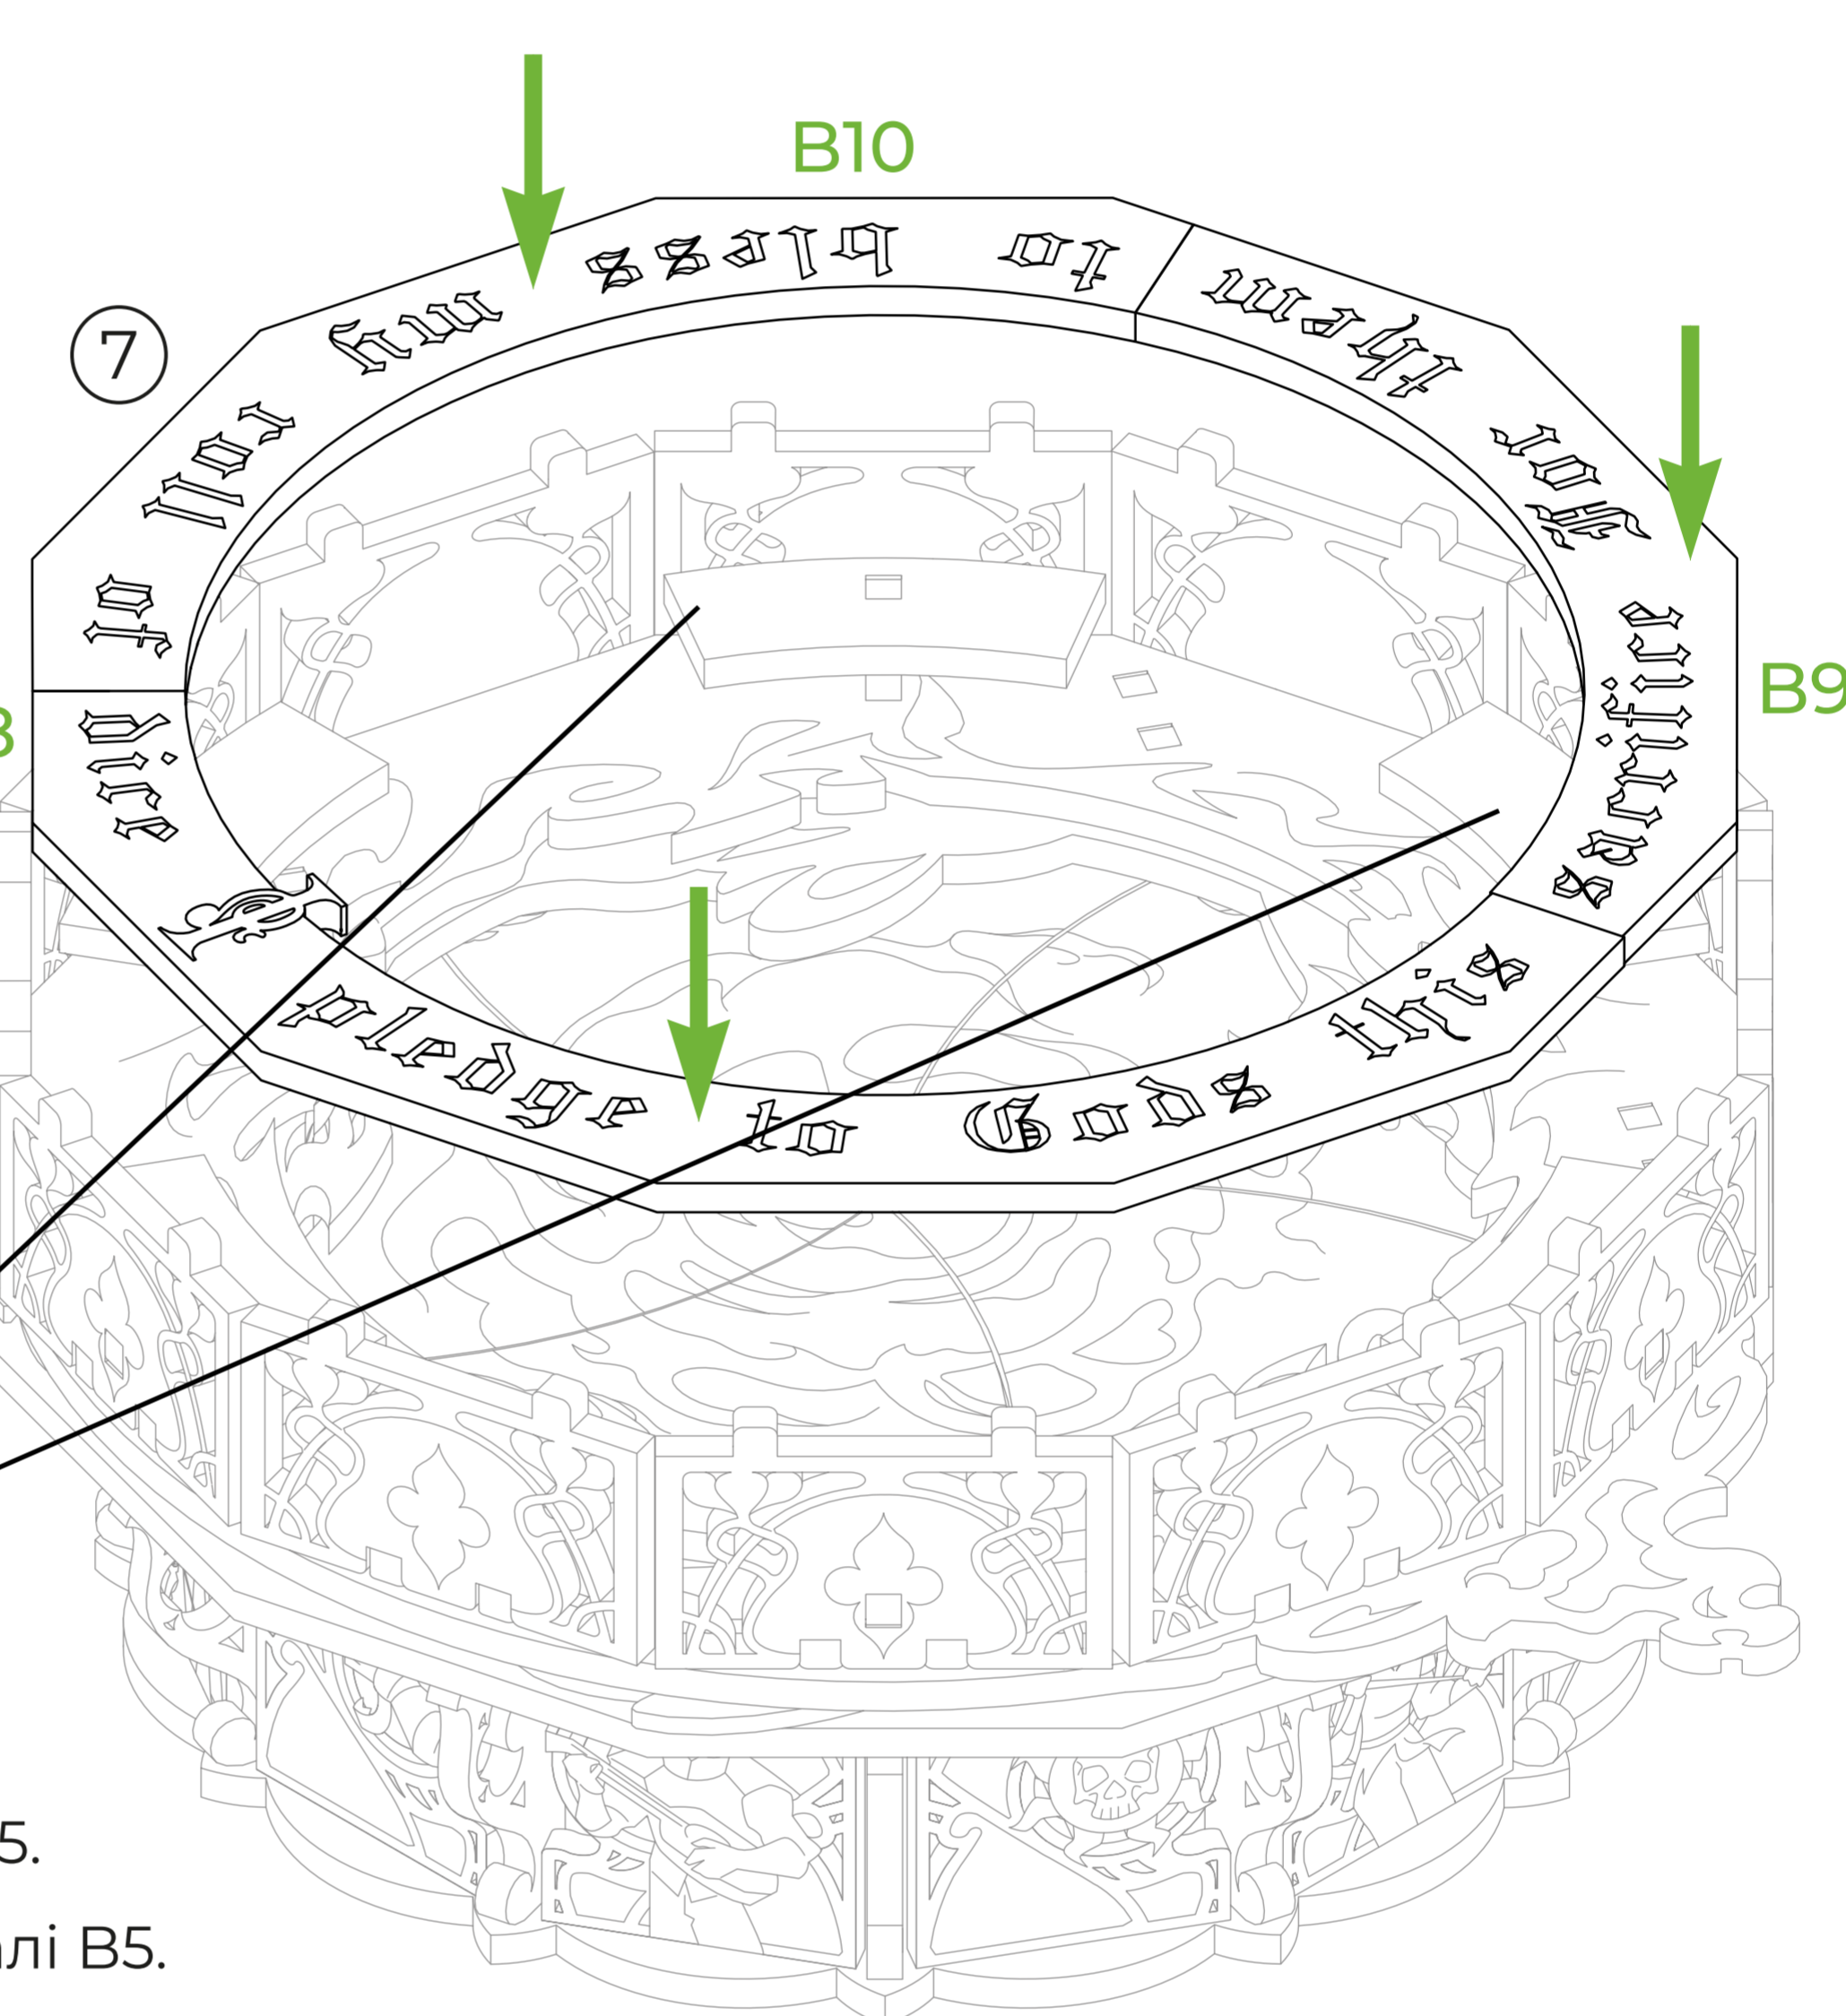

UKR: Будь ласка, зніміть захисний шар з усіх акрилових деталей A17 за допомогою канцелярського або тонкого ножа.

ENG: Please remove protective layer from all the acrylic parts A18-A22 with a box cutter or a thin knife.

UKR: Будь ласка, зніміть захисний шар з усіх акрилових деталей A18-A22 за допомогою канцелярського або тонкого ножа.

B

ENG: 1 spare part B2.

UKR: 1 запасна деталь B2.

ENG: Apply glue to all parts B5.
UKR: Змастіть клеєм всі деталі B5.