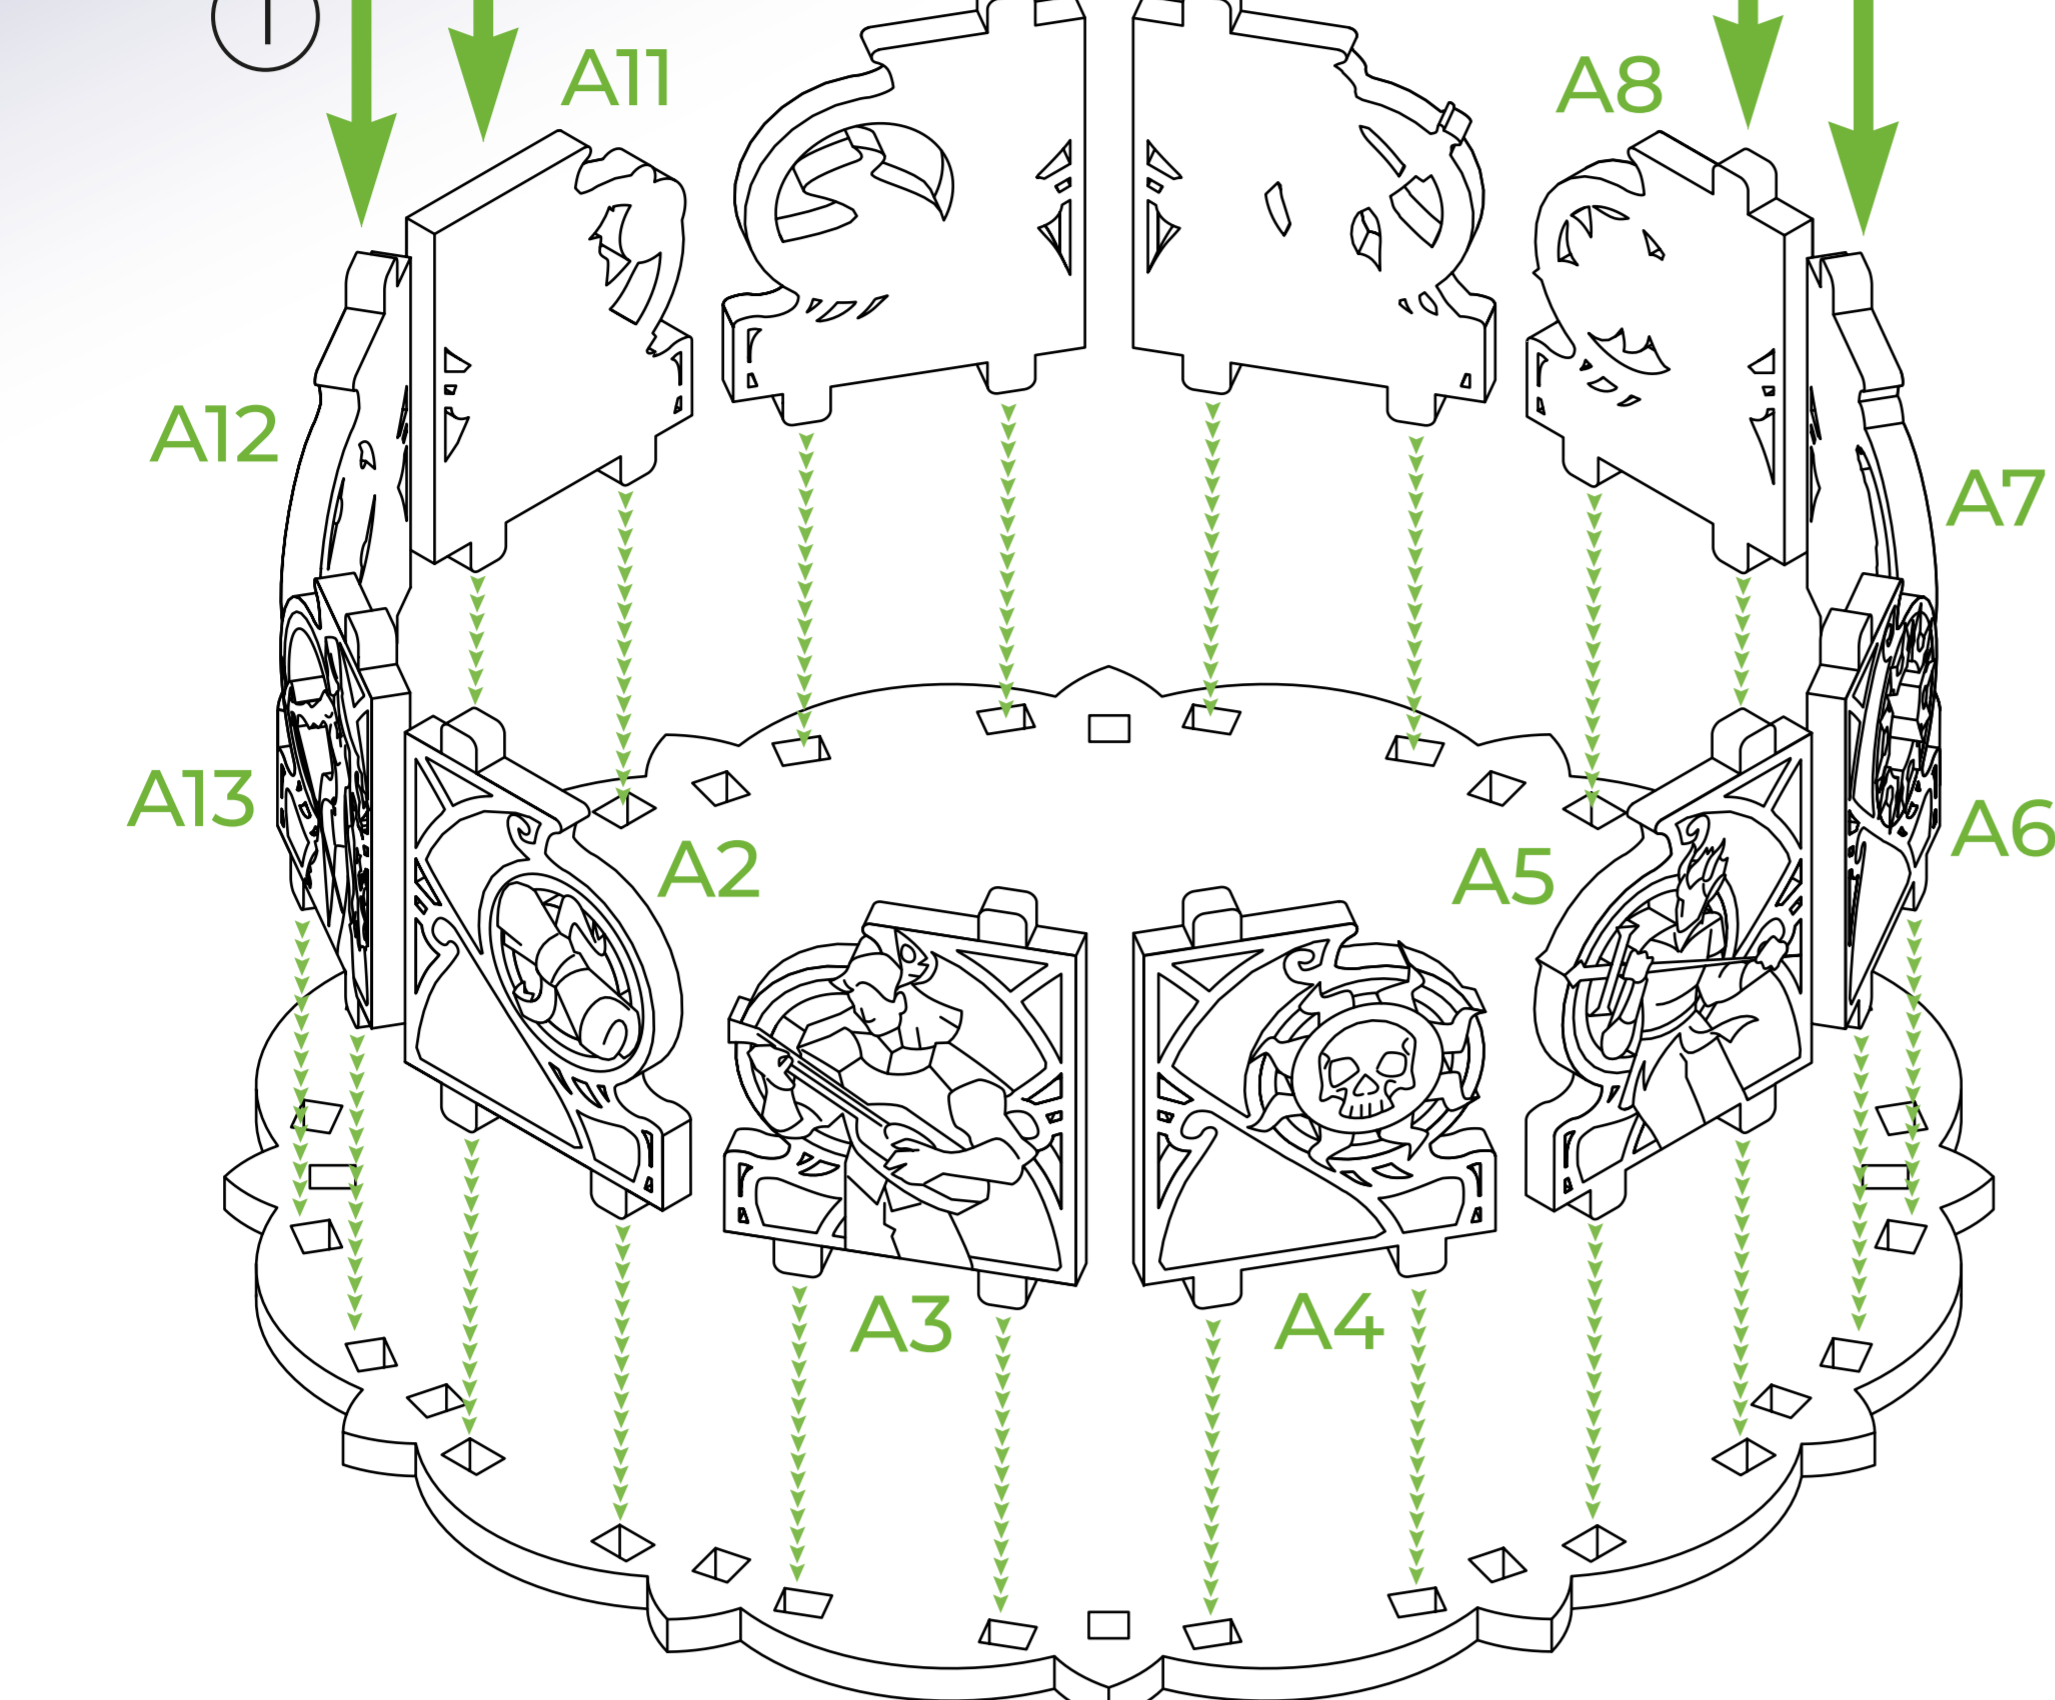

DICE TRAY JAIL GOD'S GRAIL

LEGEND

Please, remove protective layer from the acrylic sheet with a box cutter or a thin knife.

HDF (ХДФ)

Acrylic (акрил)

A

ENG: Please remove protective layer from all the acrylic parts A17 with a box cutter or a thin knife.

UKR: Будь ласка, зніміть захисний шар з усіх акрилових деталей A17 за допомогою канцелярського або тонкого ножа.

ENG: Please remove protective layer from all the acrylic parts A18-A22 with a box cutter or a thin knife.