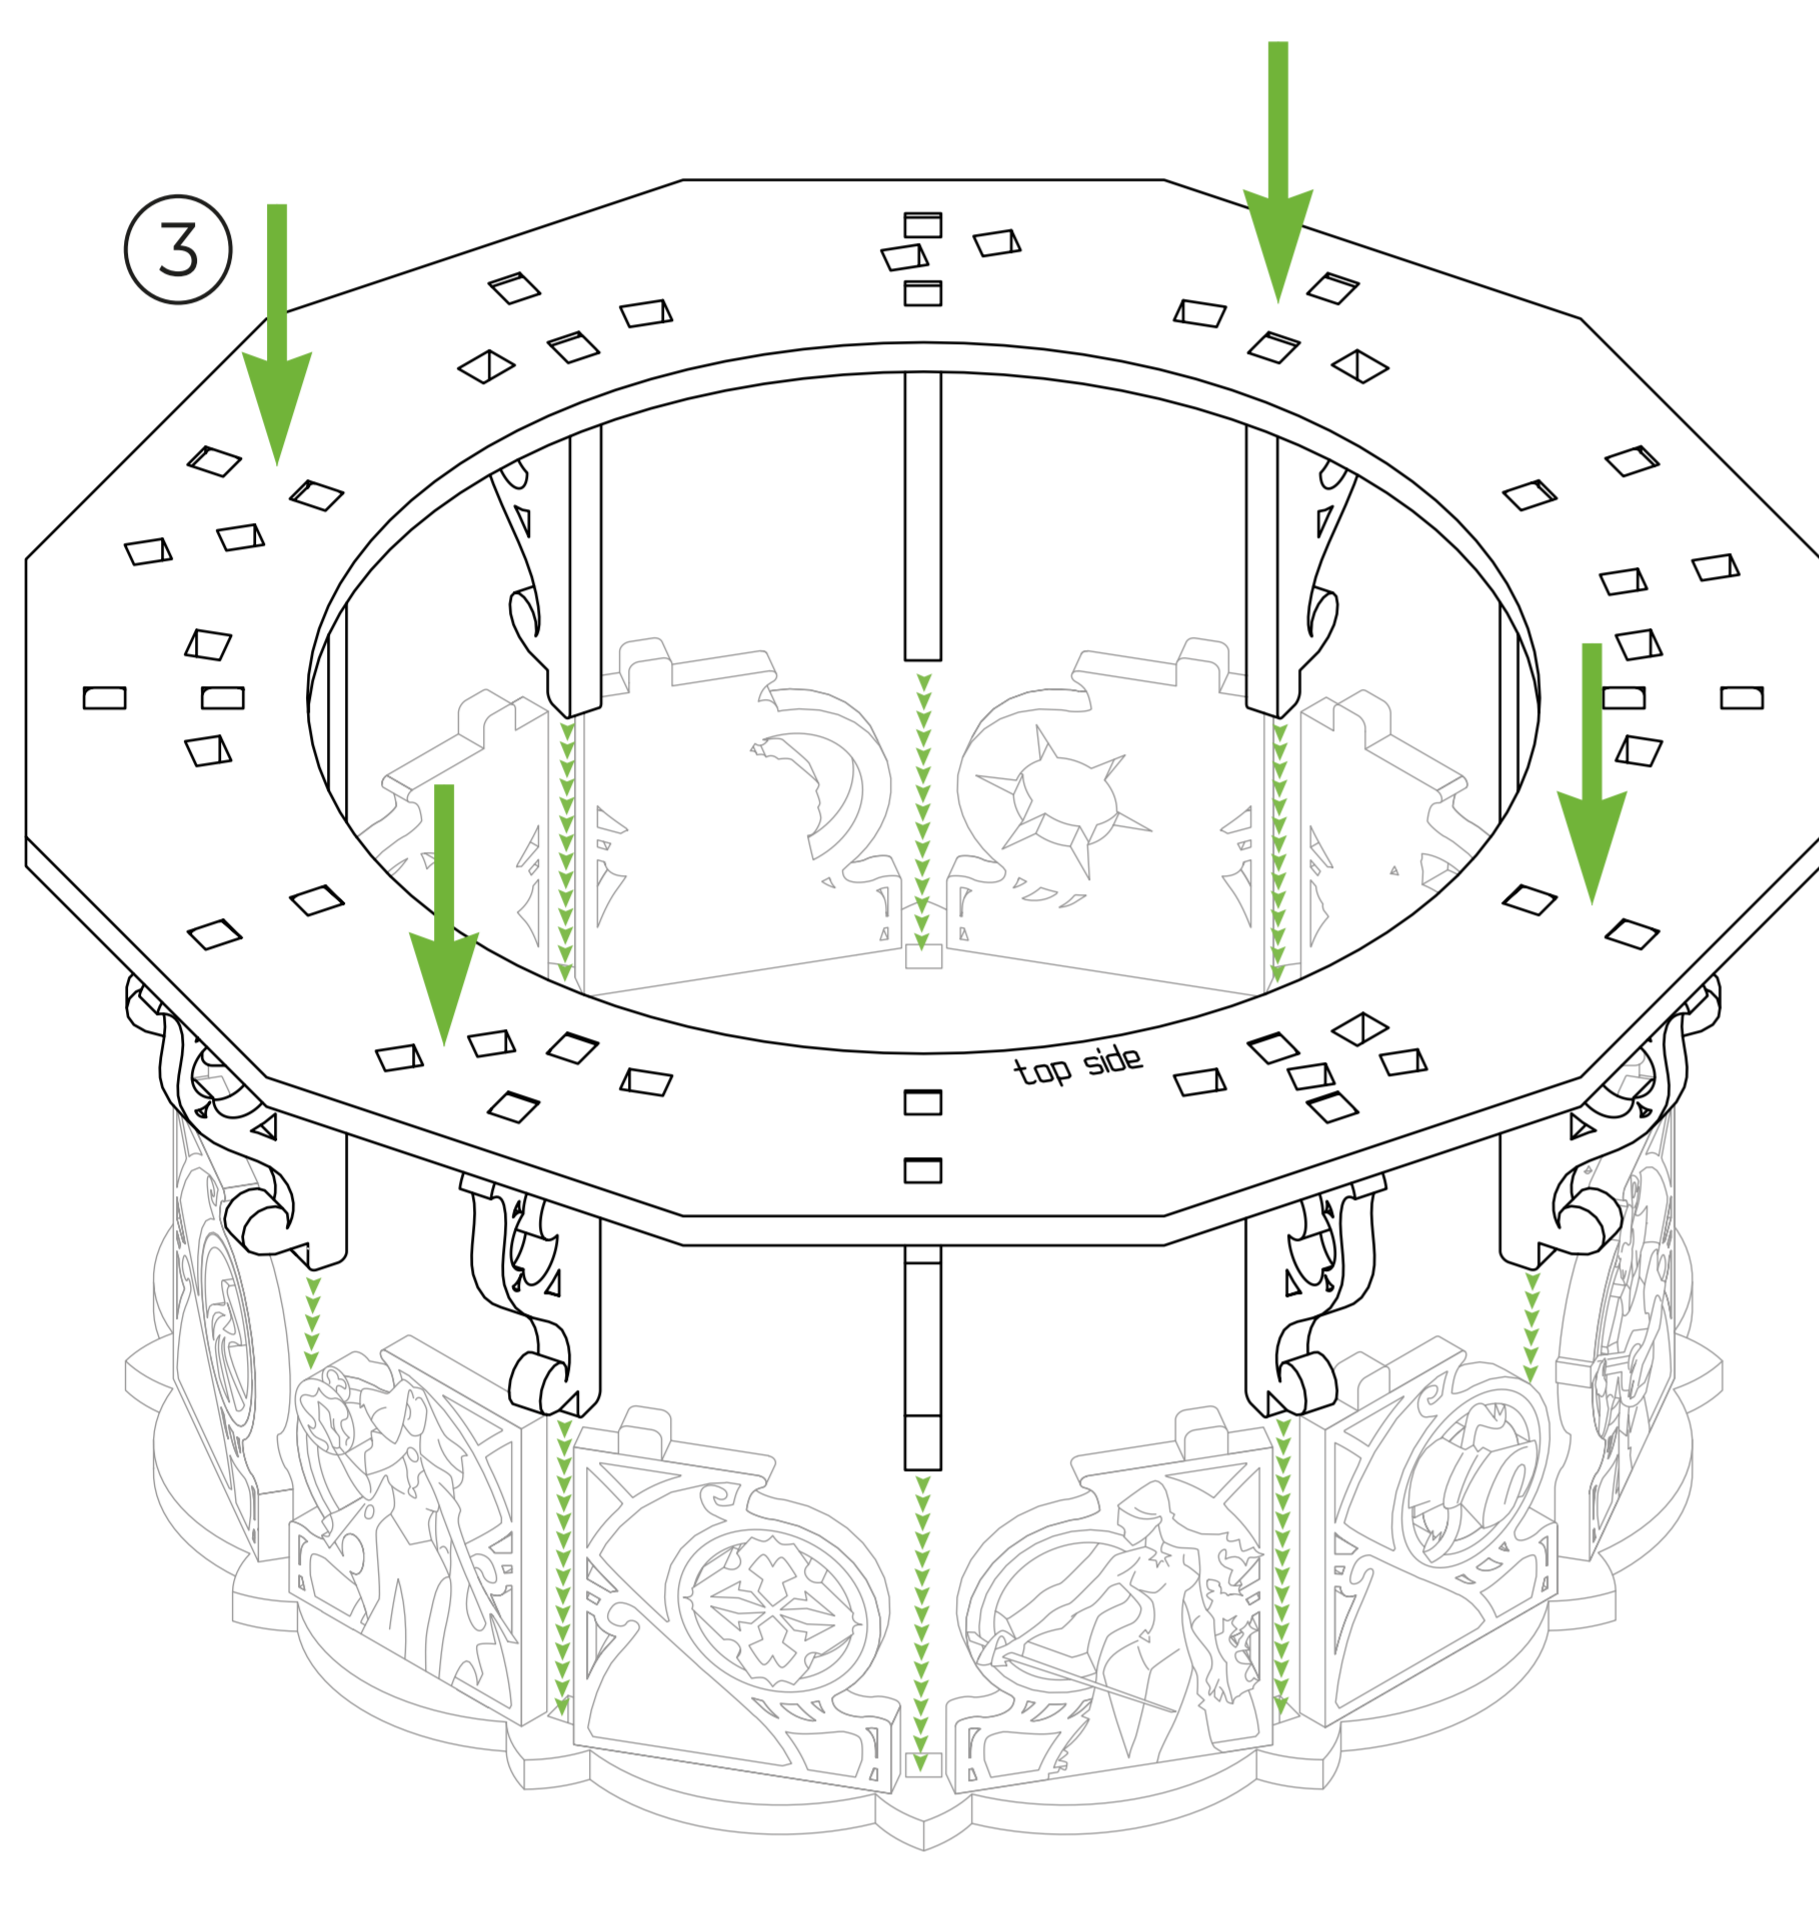

DICE TRAY JAIL GOD'S GRAIL

LEGEND

Please, remove protective layer from the acrylic sheet with a box cutter or a thin knife.

HDF (ХДФ)

Acrylic (акрил)

A

ENG: Please remove protective layer from all the acrylic parts A17 with a box cutter or a thin knife.

UKR: Будь ласка, зніміть захисний шар з усіх акрилових деталей A17 за допомогою канцелярського або тонкого ножа.

ENG: Please remove protective layer from all the acrylic parts A18-A22 with a box cutter or a thin knife.

UKR: Будь ласка, зніміть захисний шар з усіх акрилових деталей A18-A22 за допомогою канцелярського або тонкого ножа.

B

ENG: 1 spare part B2.

UKR: 1 запасна деталь B2.

ENG: Apply glue to all parts B5.
UKR: Змастіть клеєм всі деталі B5.