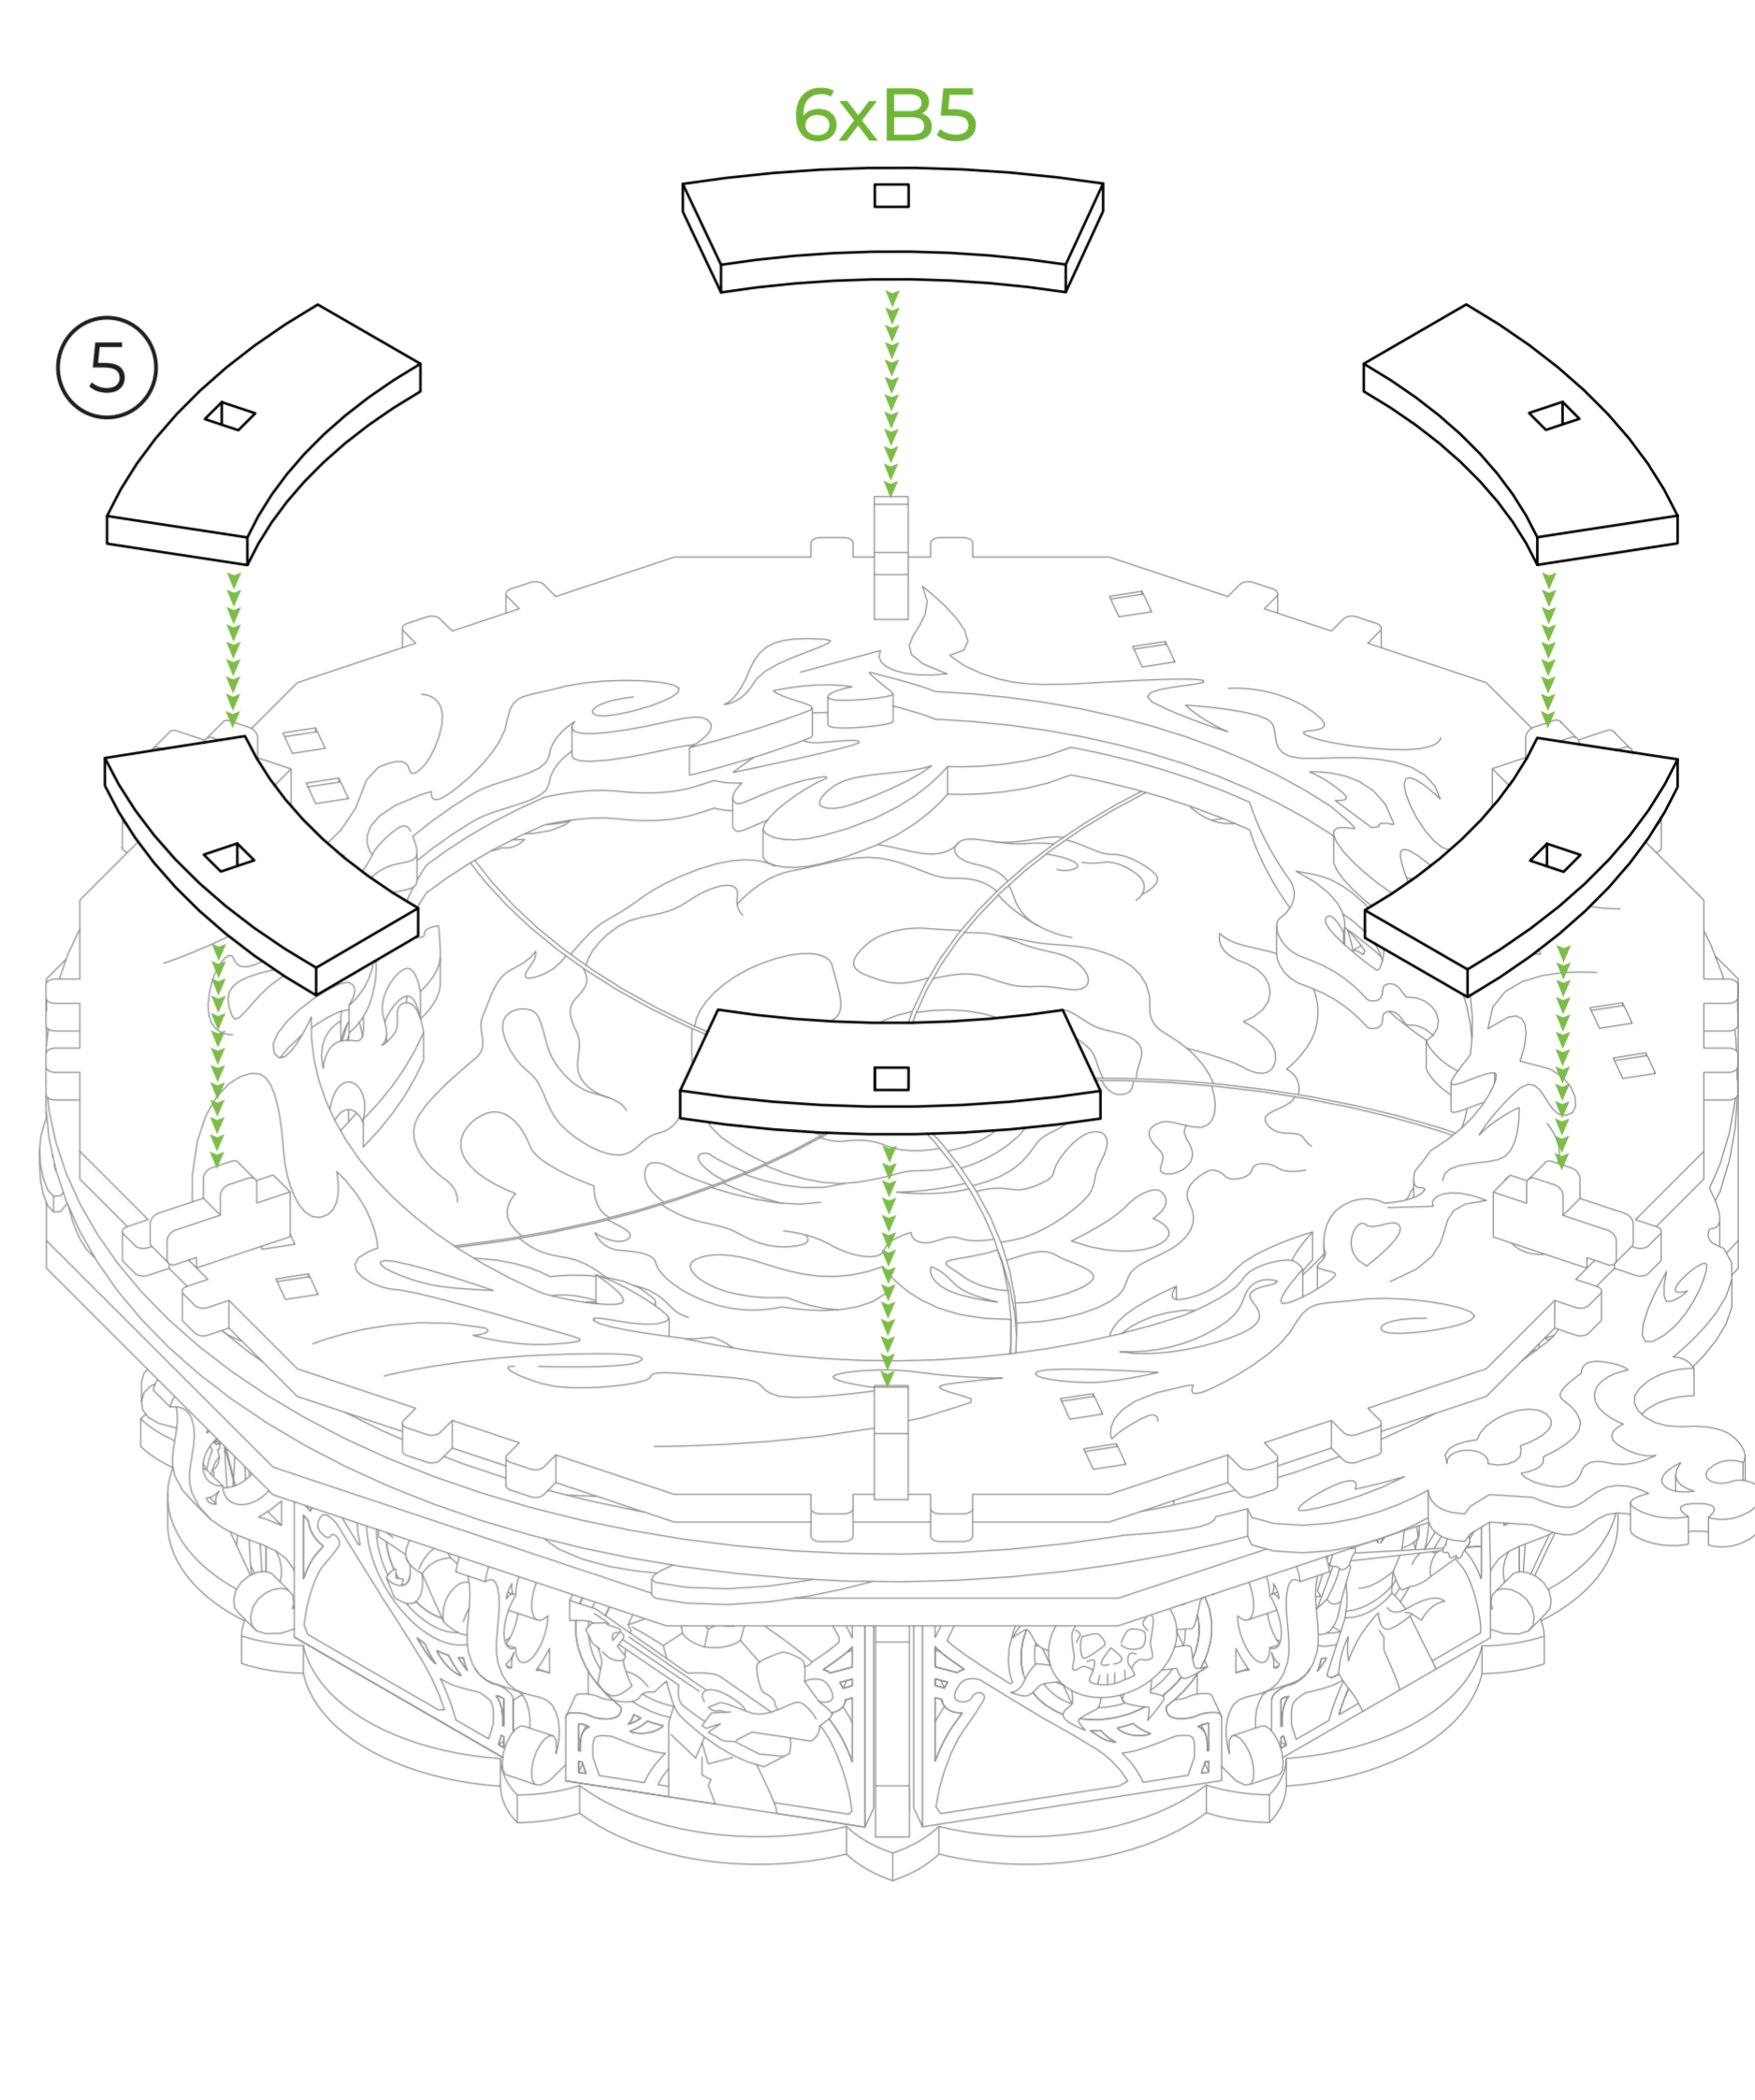

UKR: Будь ласка, зніміть захисний шар з усіх акрилових деталей A18-A22 за допомогою канцелярського або тонкого ножа.

B

ENG: 1 spare part B2.

UKR: 1 запасна деталь B2.

ENG: Apply glue to all parts B5.
UKR: Змастіть клеєм всі деталі B5.