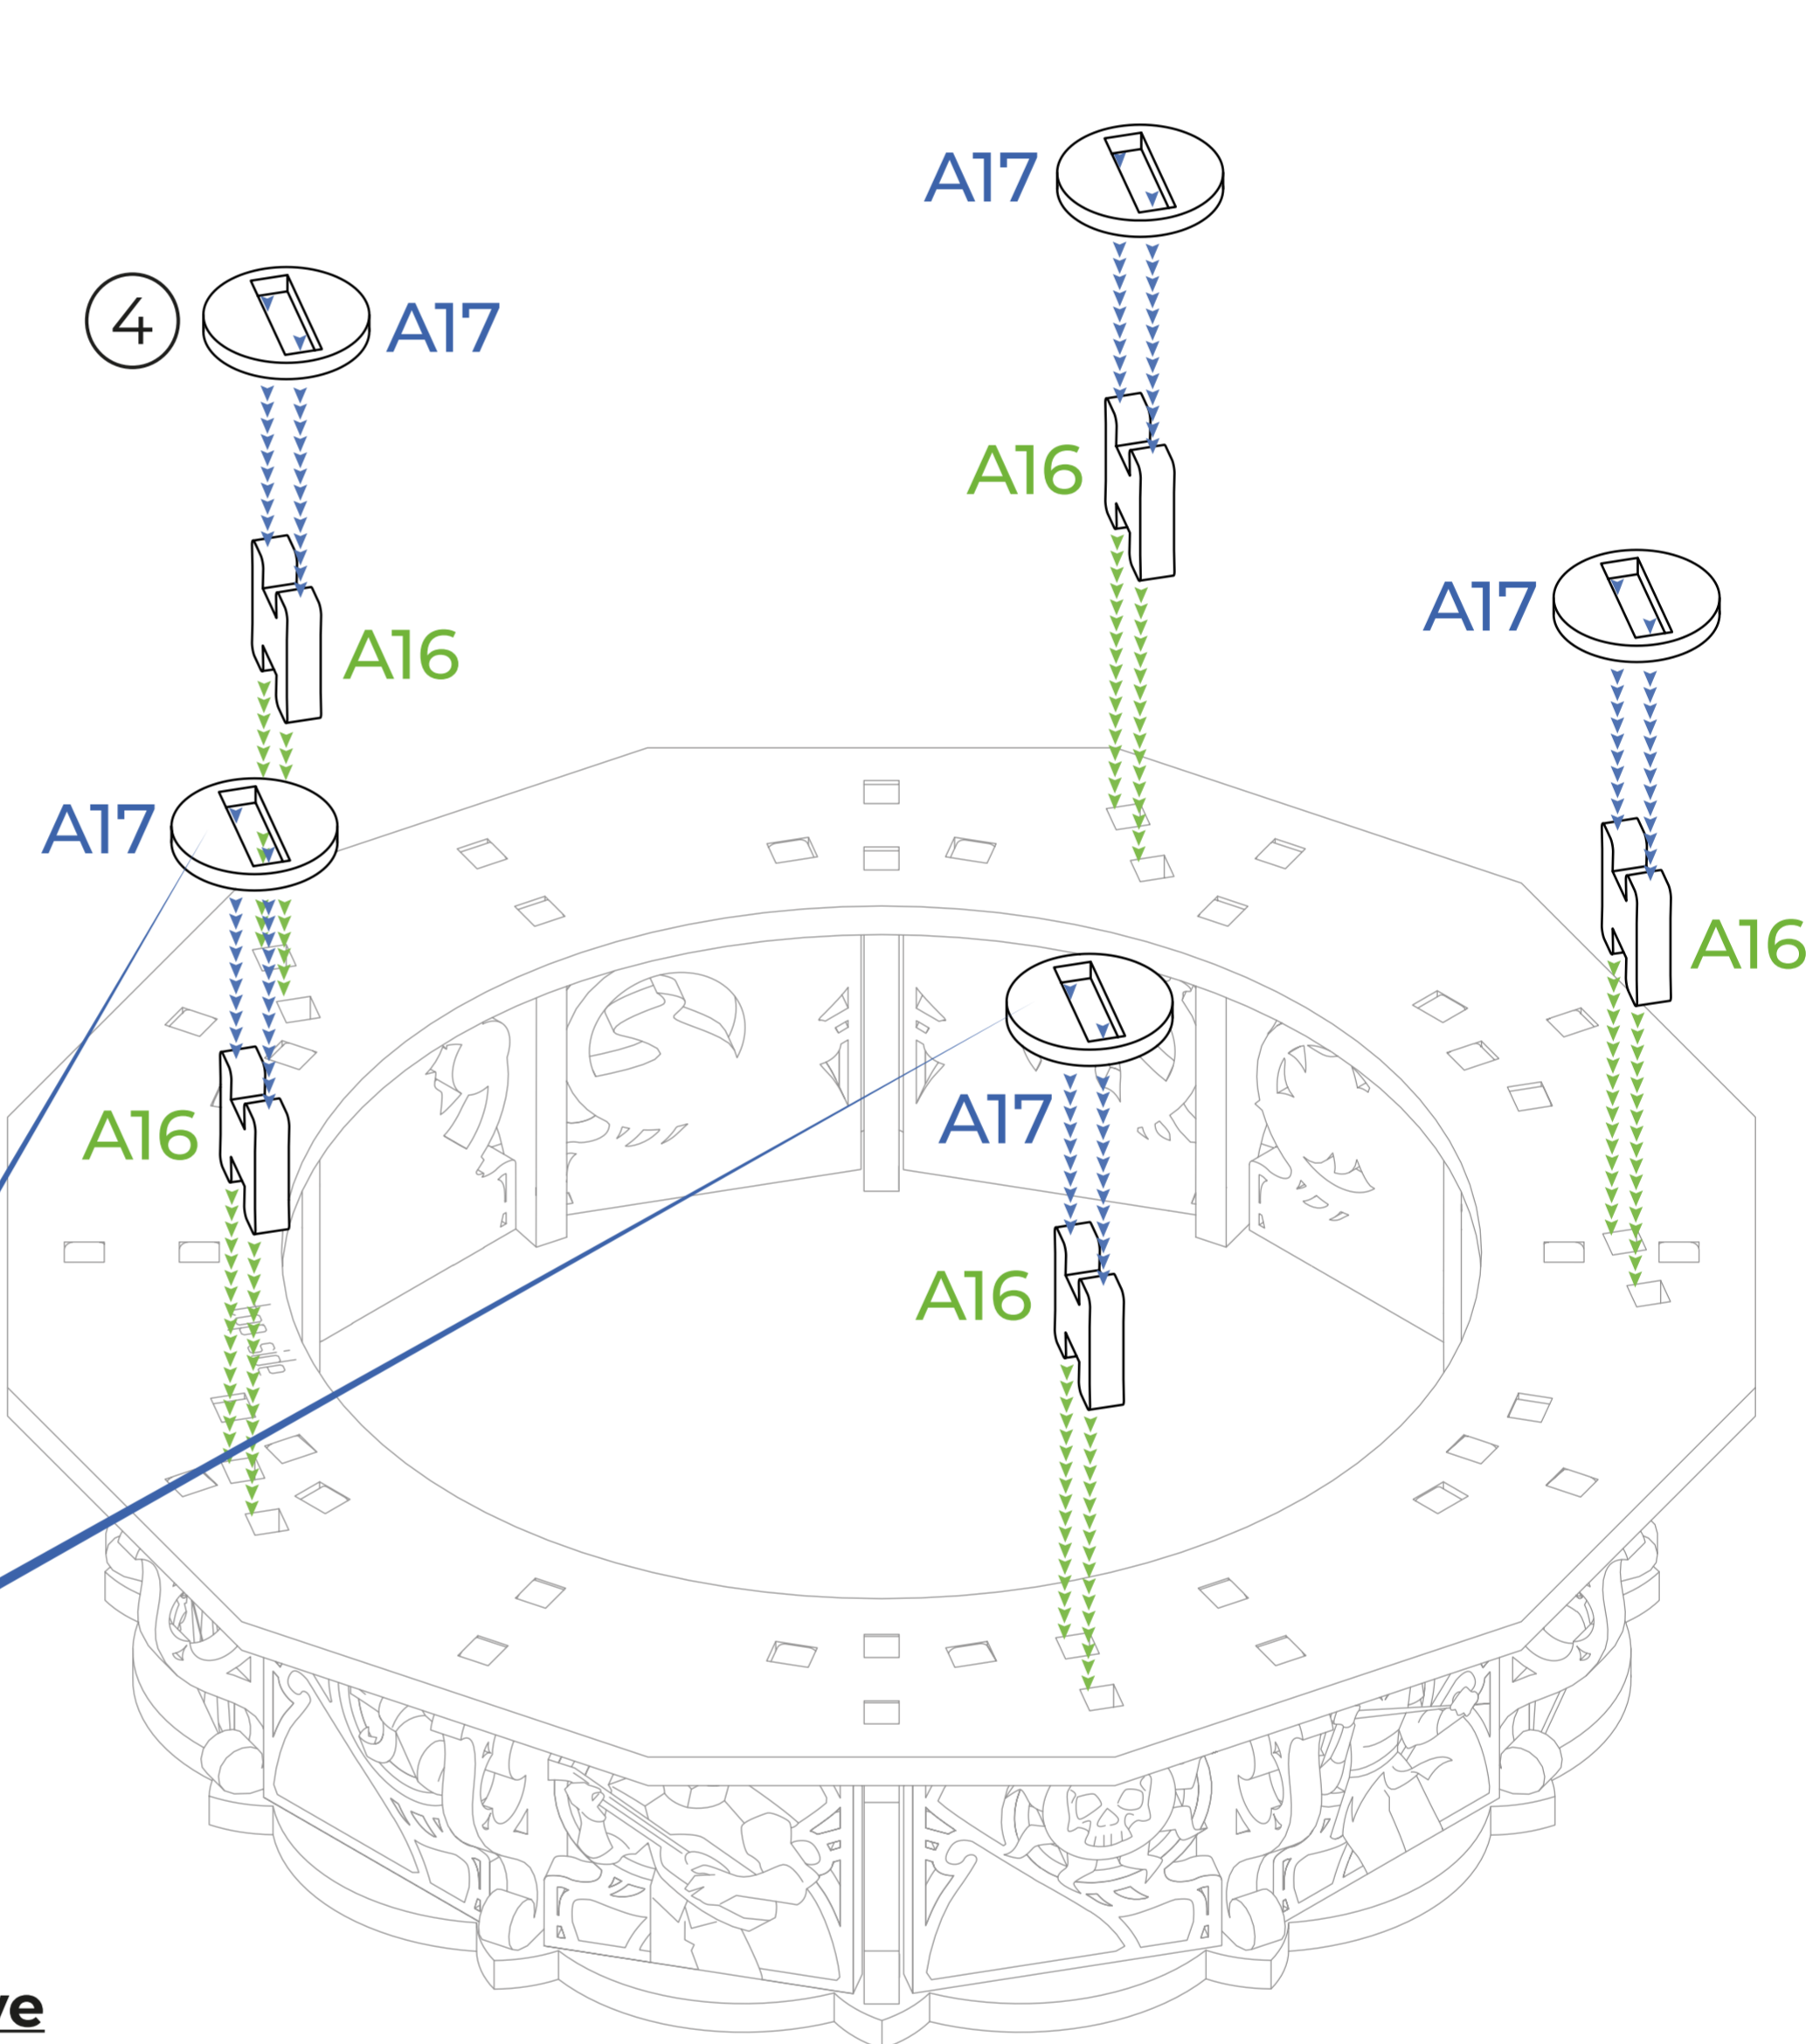

DICE TRAY JAIL GOD'S GRAIL

LEGEND

Please, remove protective layer from the acrylic sheet with a box cutter or a thin knife.

HDF (ХДФ)

Acrylic (акрил)

A

ENG: Please remove protective layer from all the acrylic parts A17 with a box cutter or a thin knife.

UKR: Будь ласка, зніміть захисний шар з усіх акрилових деталей A17 за допомогою канцелярського або тонкого ножа.

ENG: Please remove protective layer from all the acrylic parts A18-A22 with a box cutter or a thin knife.