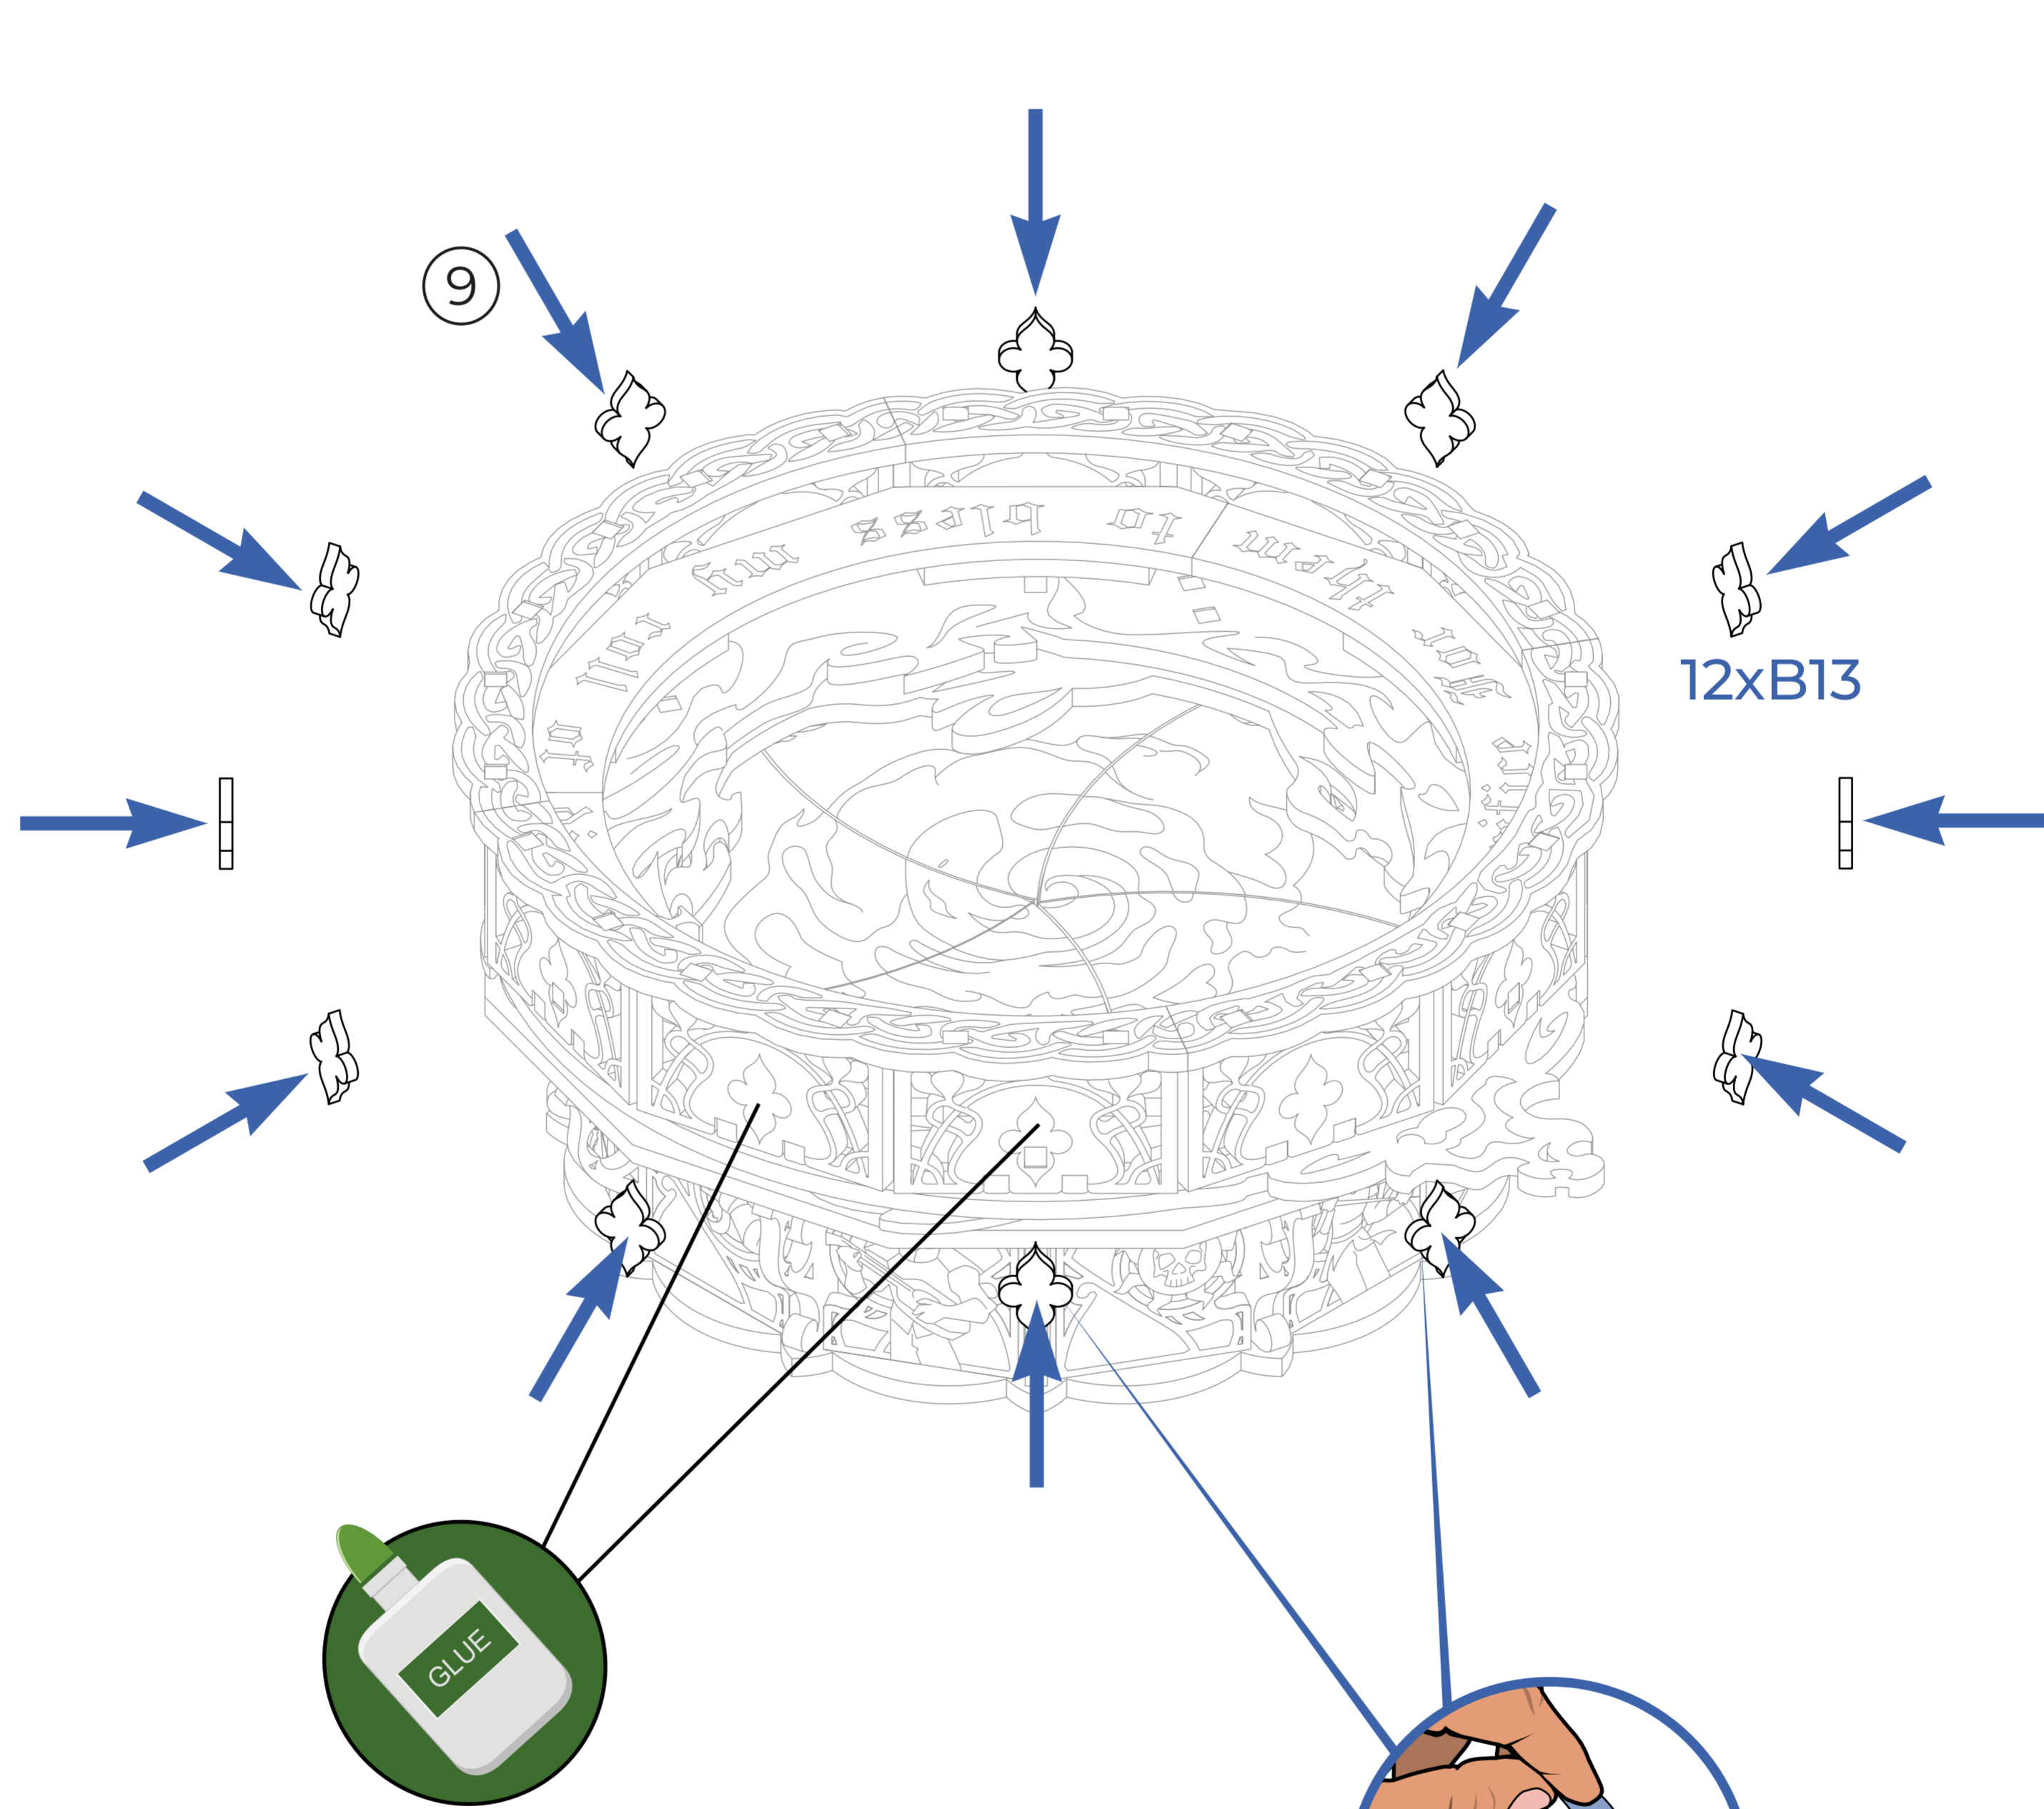

UKR: Будь ласка, зніміть захисний шар з усіх акрилових деталей A18-A22 за допомогою канцелярського або тонкого ножа.

B

ENG: 1 spare part B2.

UKR: 1 запасна деталь B2.

ENG: Apply glue to all parts B5.
UKR: Змастіть клеєм всі деталі B5.