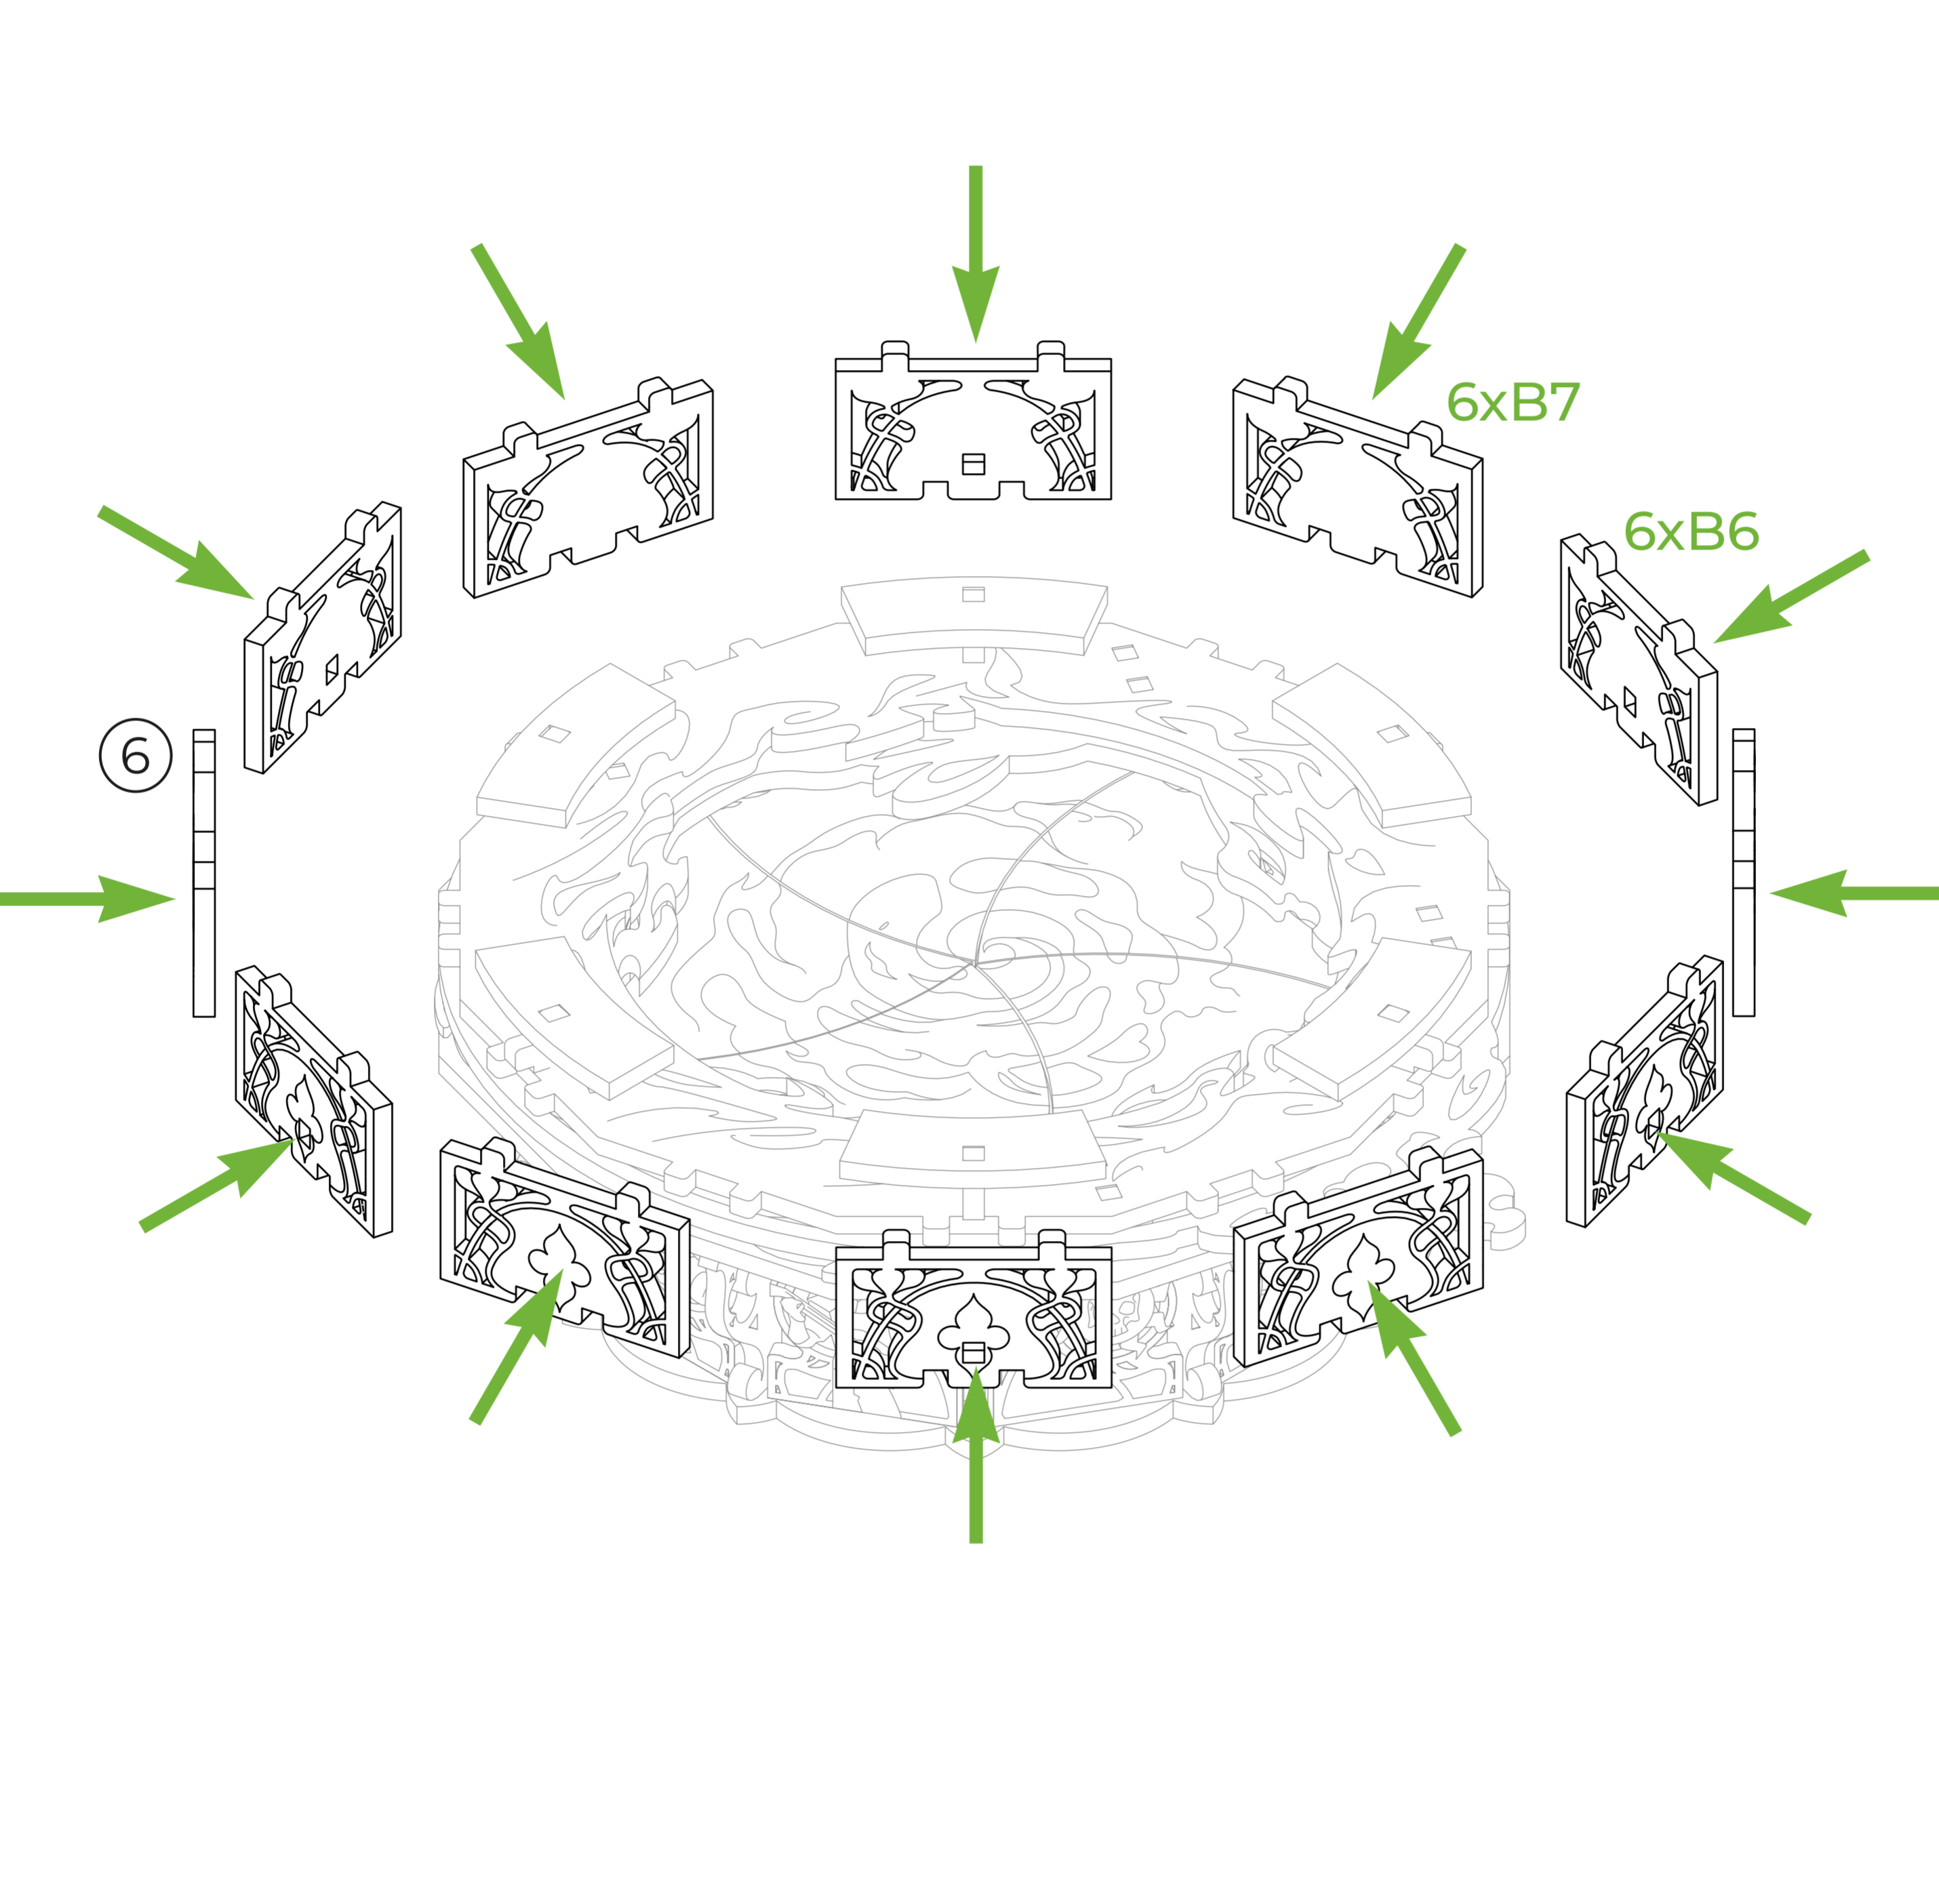

UKR: Будь ласка, зніміть захисний шар з усіх акрилових деталей A18-A22 за допомогою канцелярського або тонкого ножа.

B

ENG: 1 spare part B2.

UKR: 1 запасна деталь B2.

ENG: Apply glue to all parts B5.
UKR: Змастіть клеєм всі деталі B5.