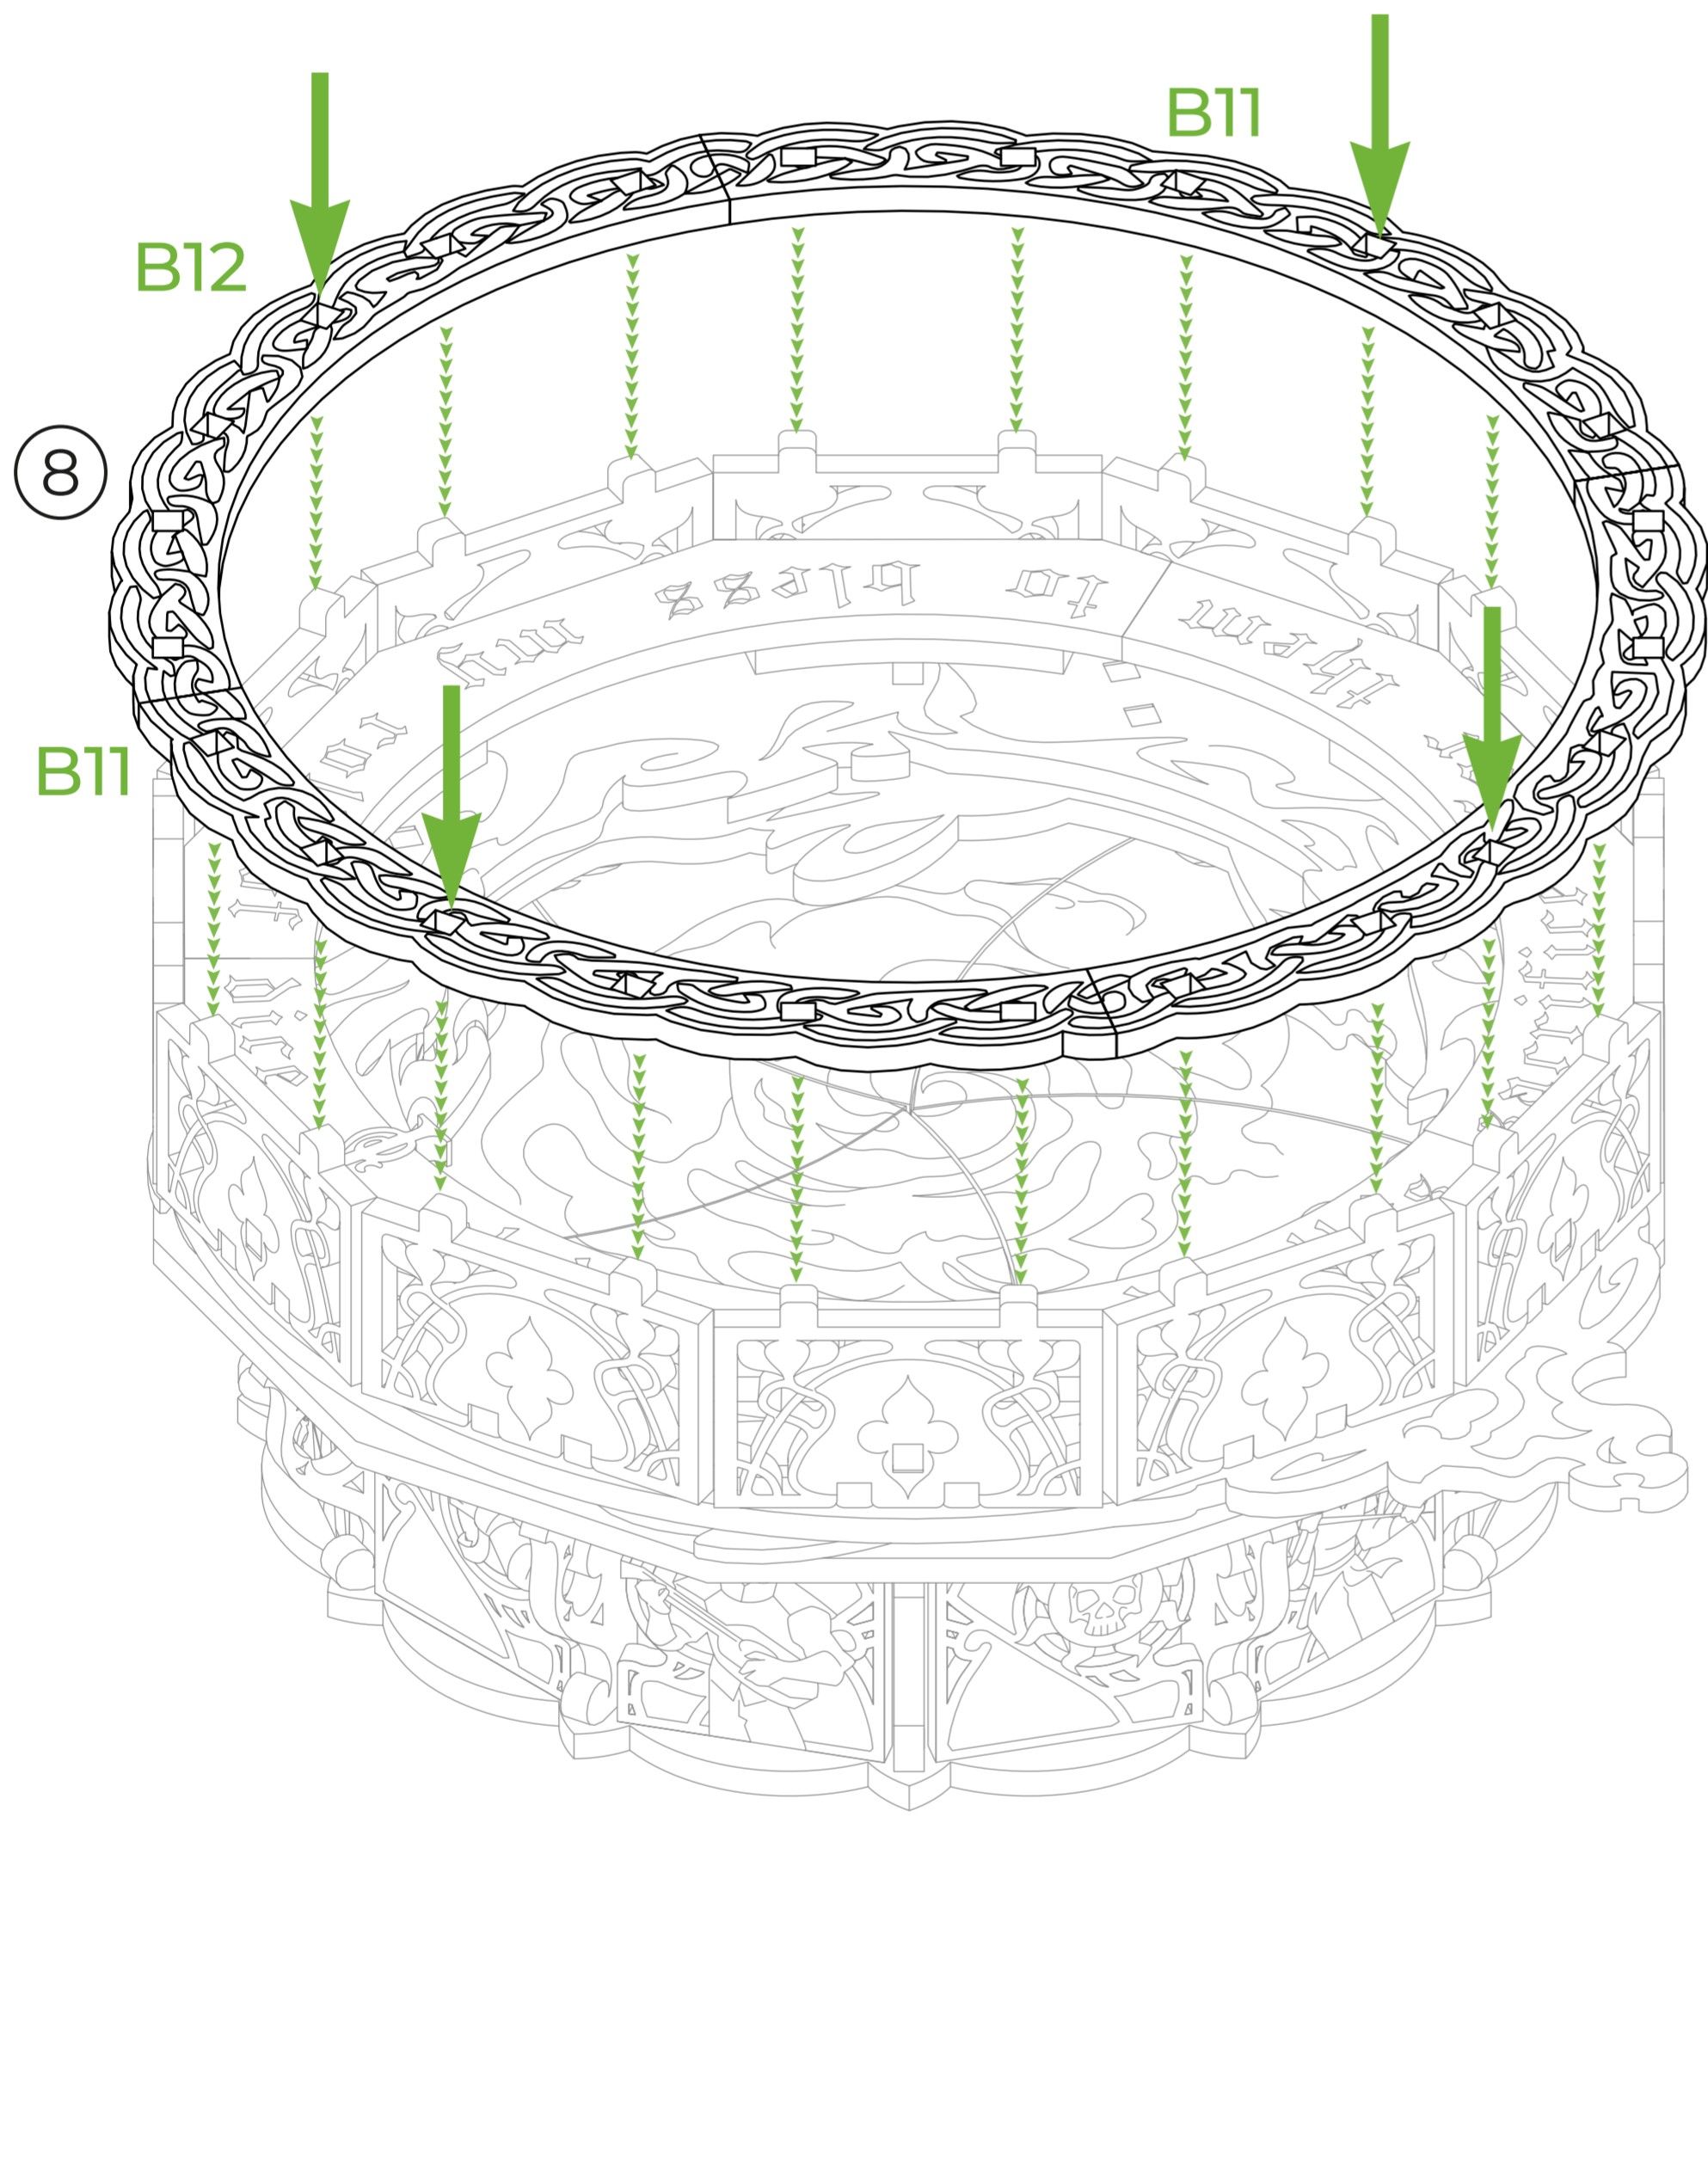

UKR: Будь ласка, зніміть захисний шар з усіх акрилових деталей A18-A22 за допомогою канцелярського або тонкого ножа.

B

ENG: 1 spare part B2.

UKR: 1 запасна деталь B2.

ENG: Apply glue to all parts B5.
UKR: Змастіть клеєм всі деталі B5.