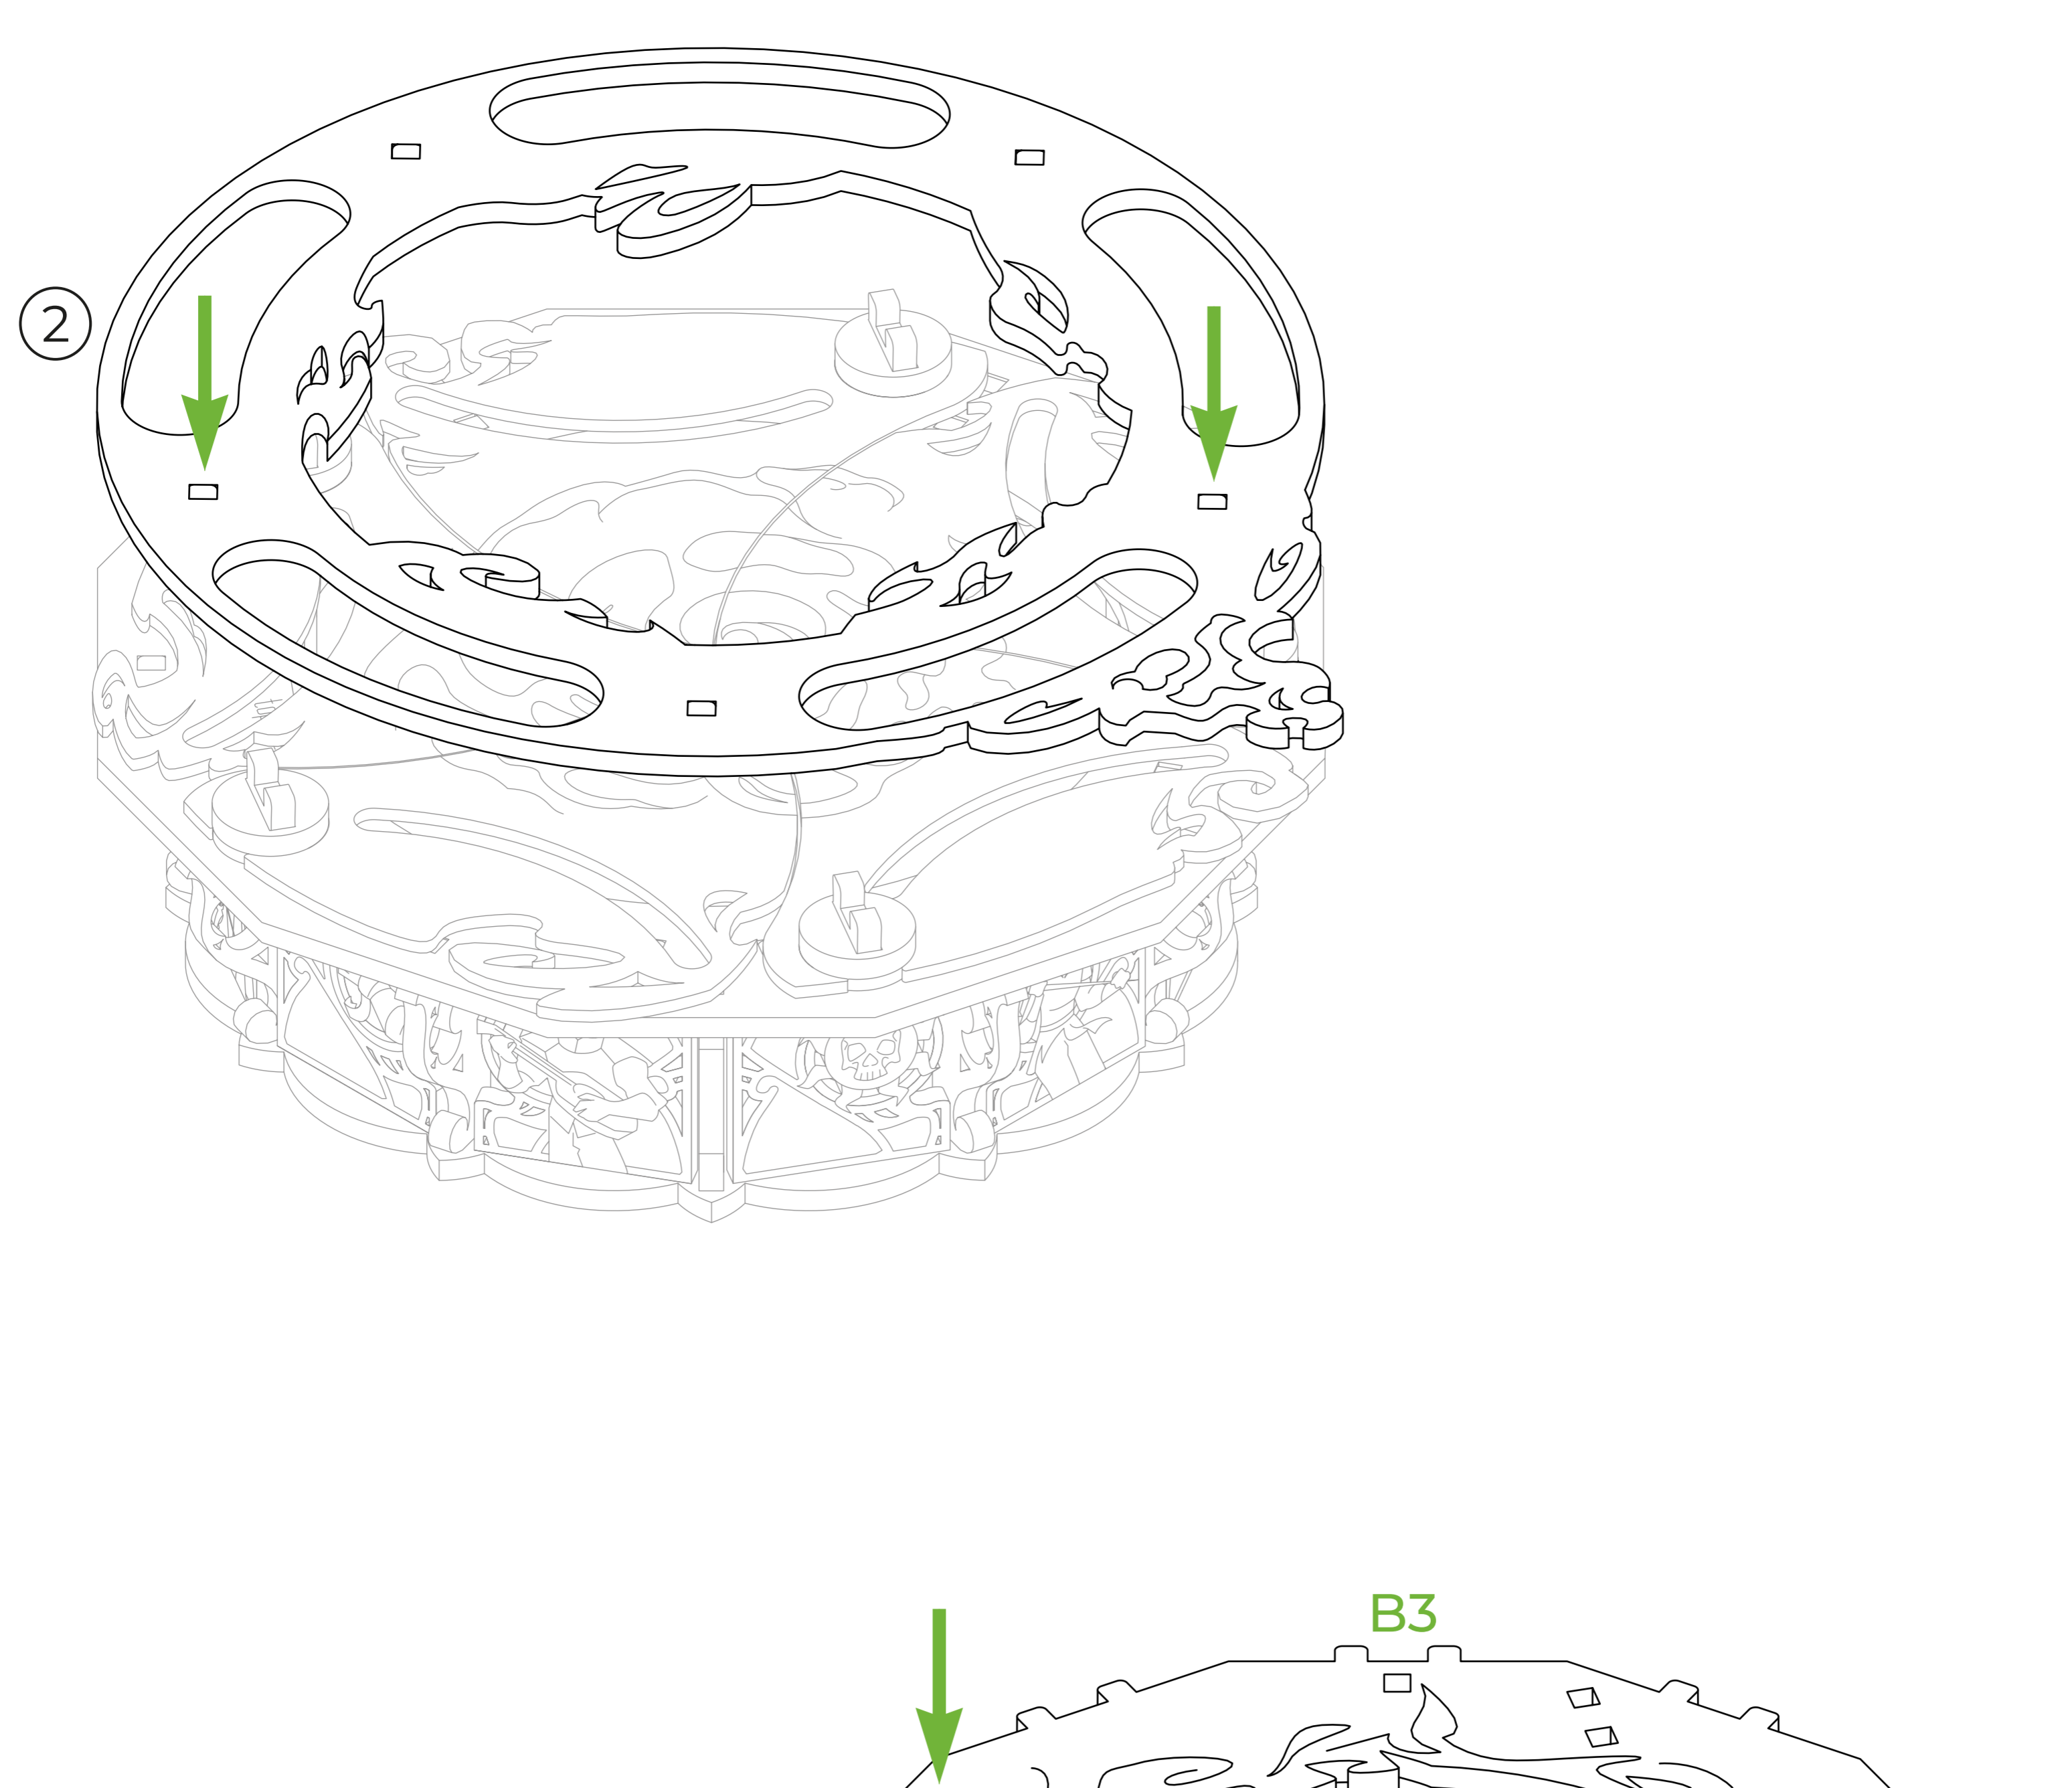

UKR: Будь ласка, зніміть захисний шар з усіх акрилових деталей A18-A22 за допомогою канцелярського або тонкого ножа.

B

ENG: 1 spare part B2.

UKR: 1 запасна деталь B2.

ENG: Apply glue to all parts B5.
UKR: Змастіть клеєм всі деталі B5.