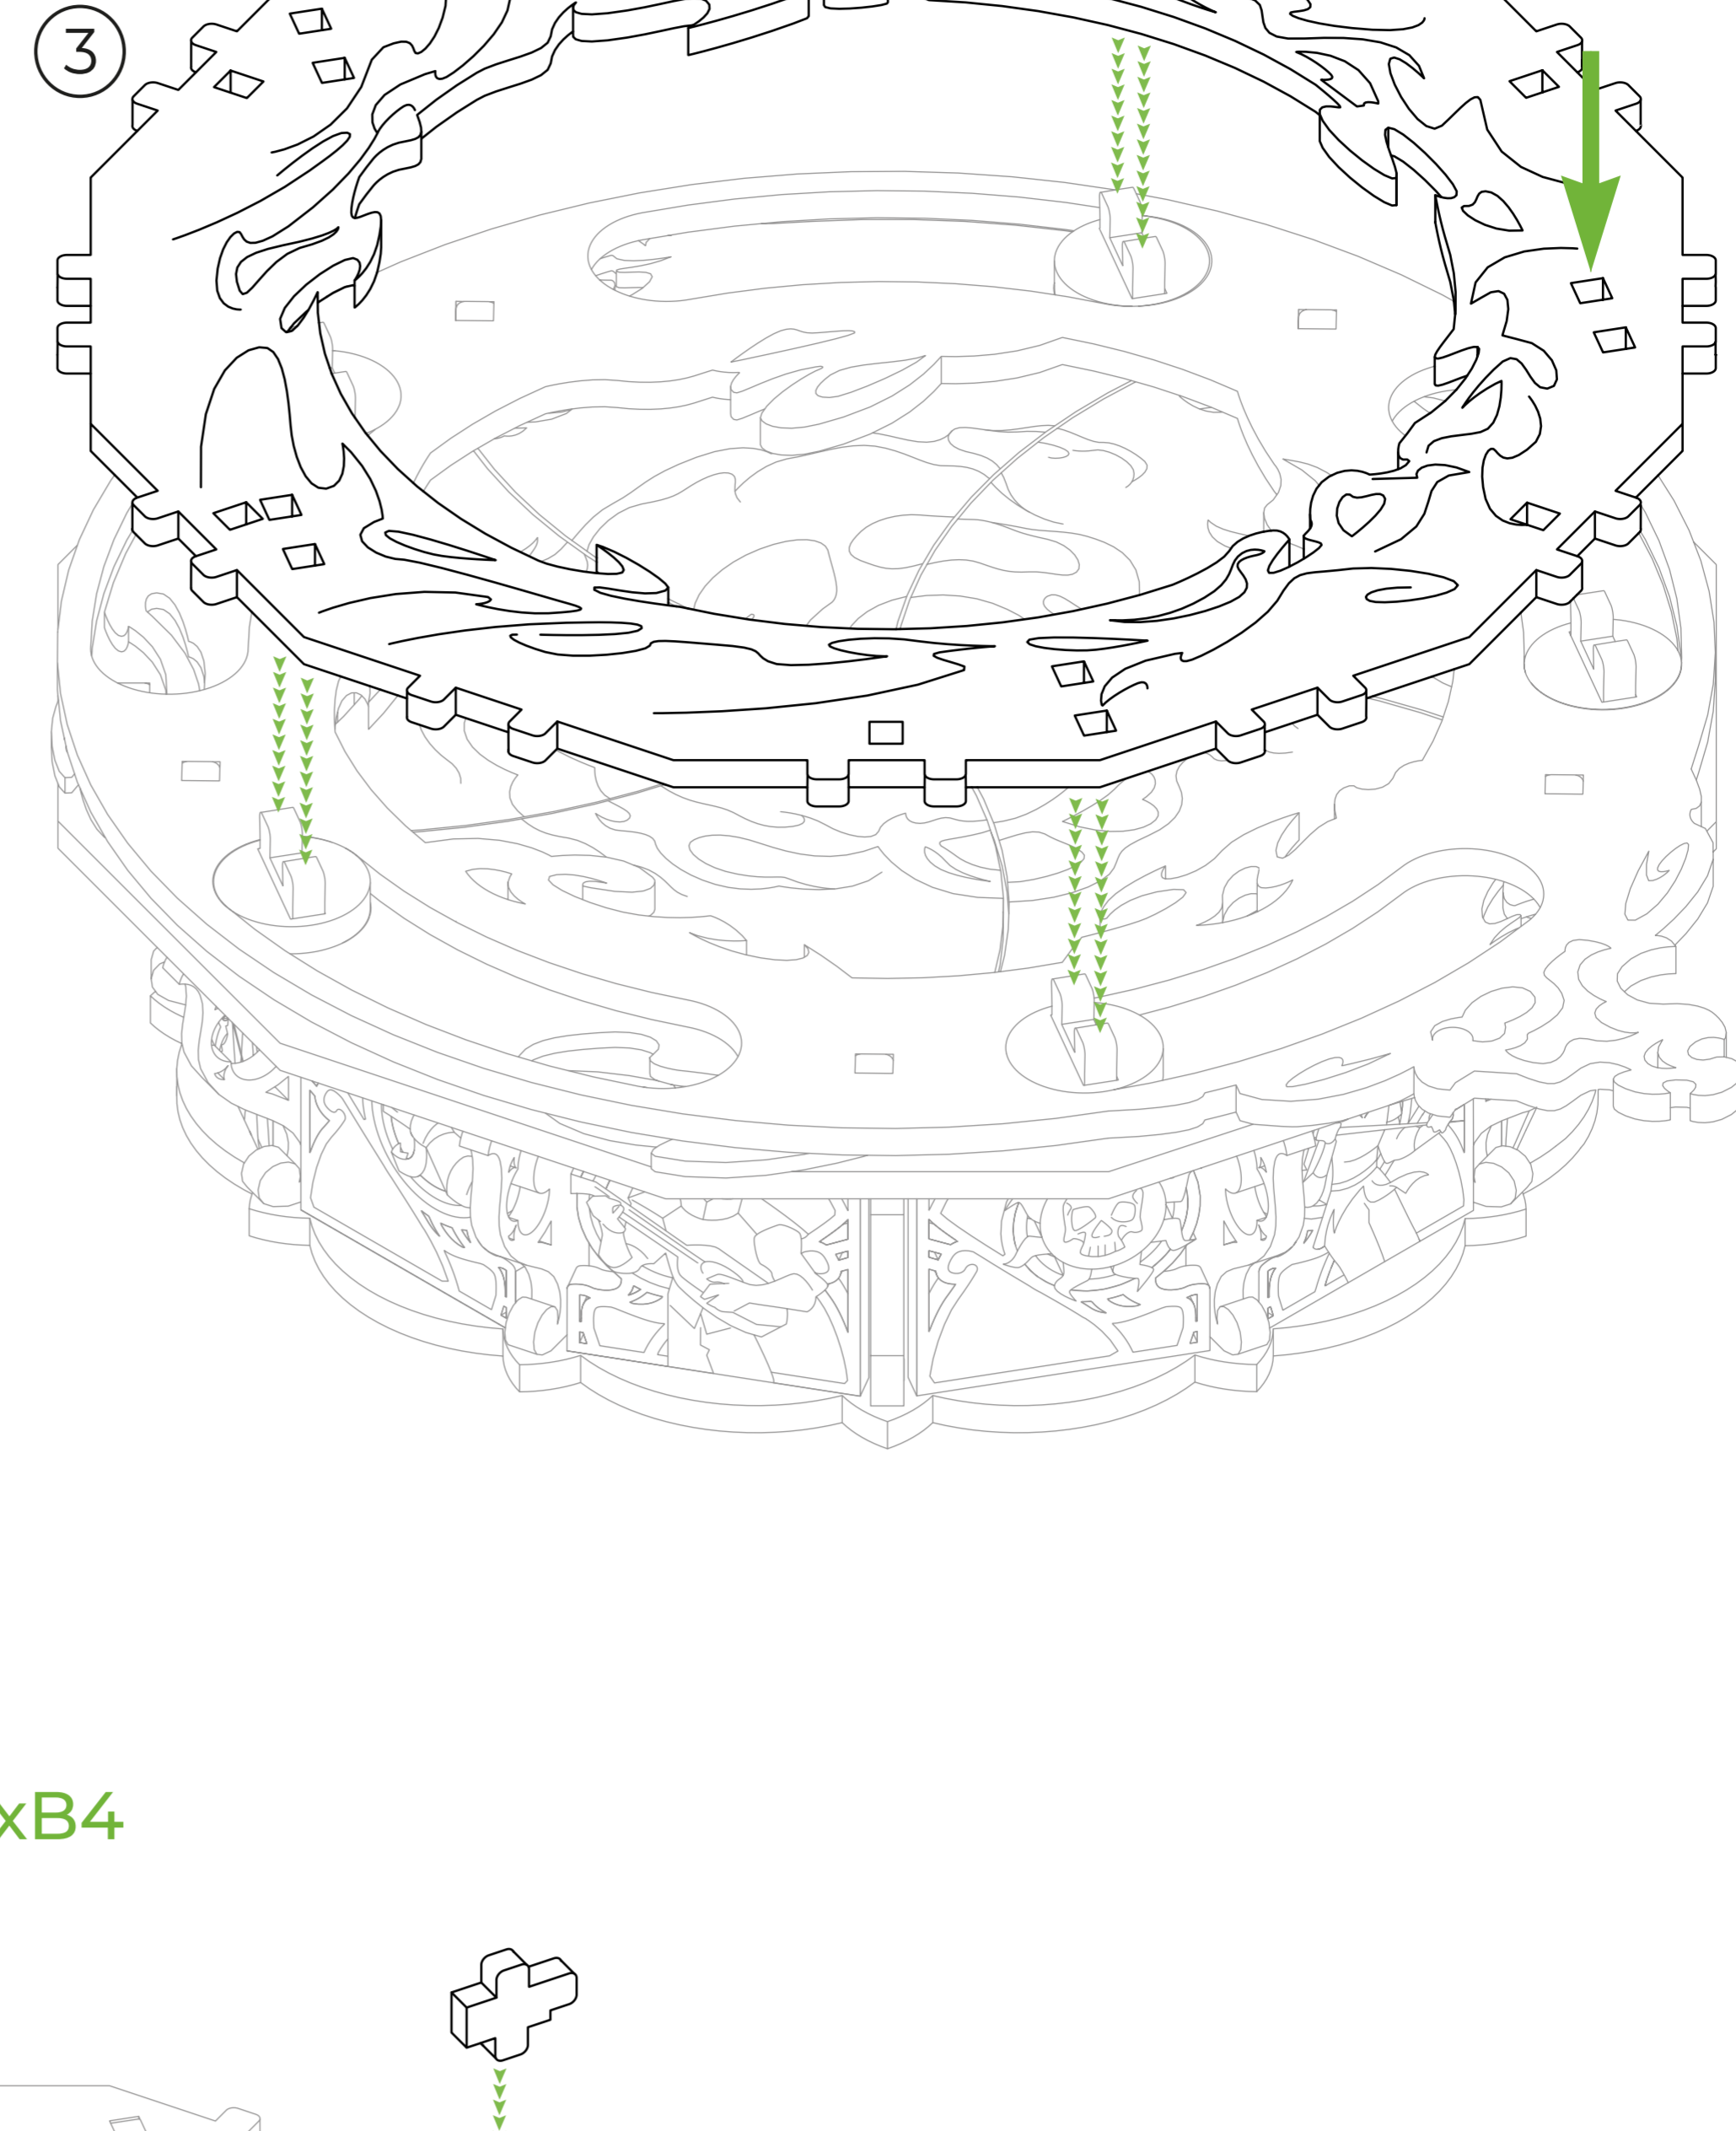

UKR: Будь ласка, зніміть захисний шар з усіх акрилових деталей A18-A22 за допомогою канцелярського або тонкого ножа.

B

ENG: 1 spare part B2.

UKR: 1 запасна деталь B2.

ENG: Apply glue to all parts B5.
UKR: Змастіть клеєм всі деталі B5.