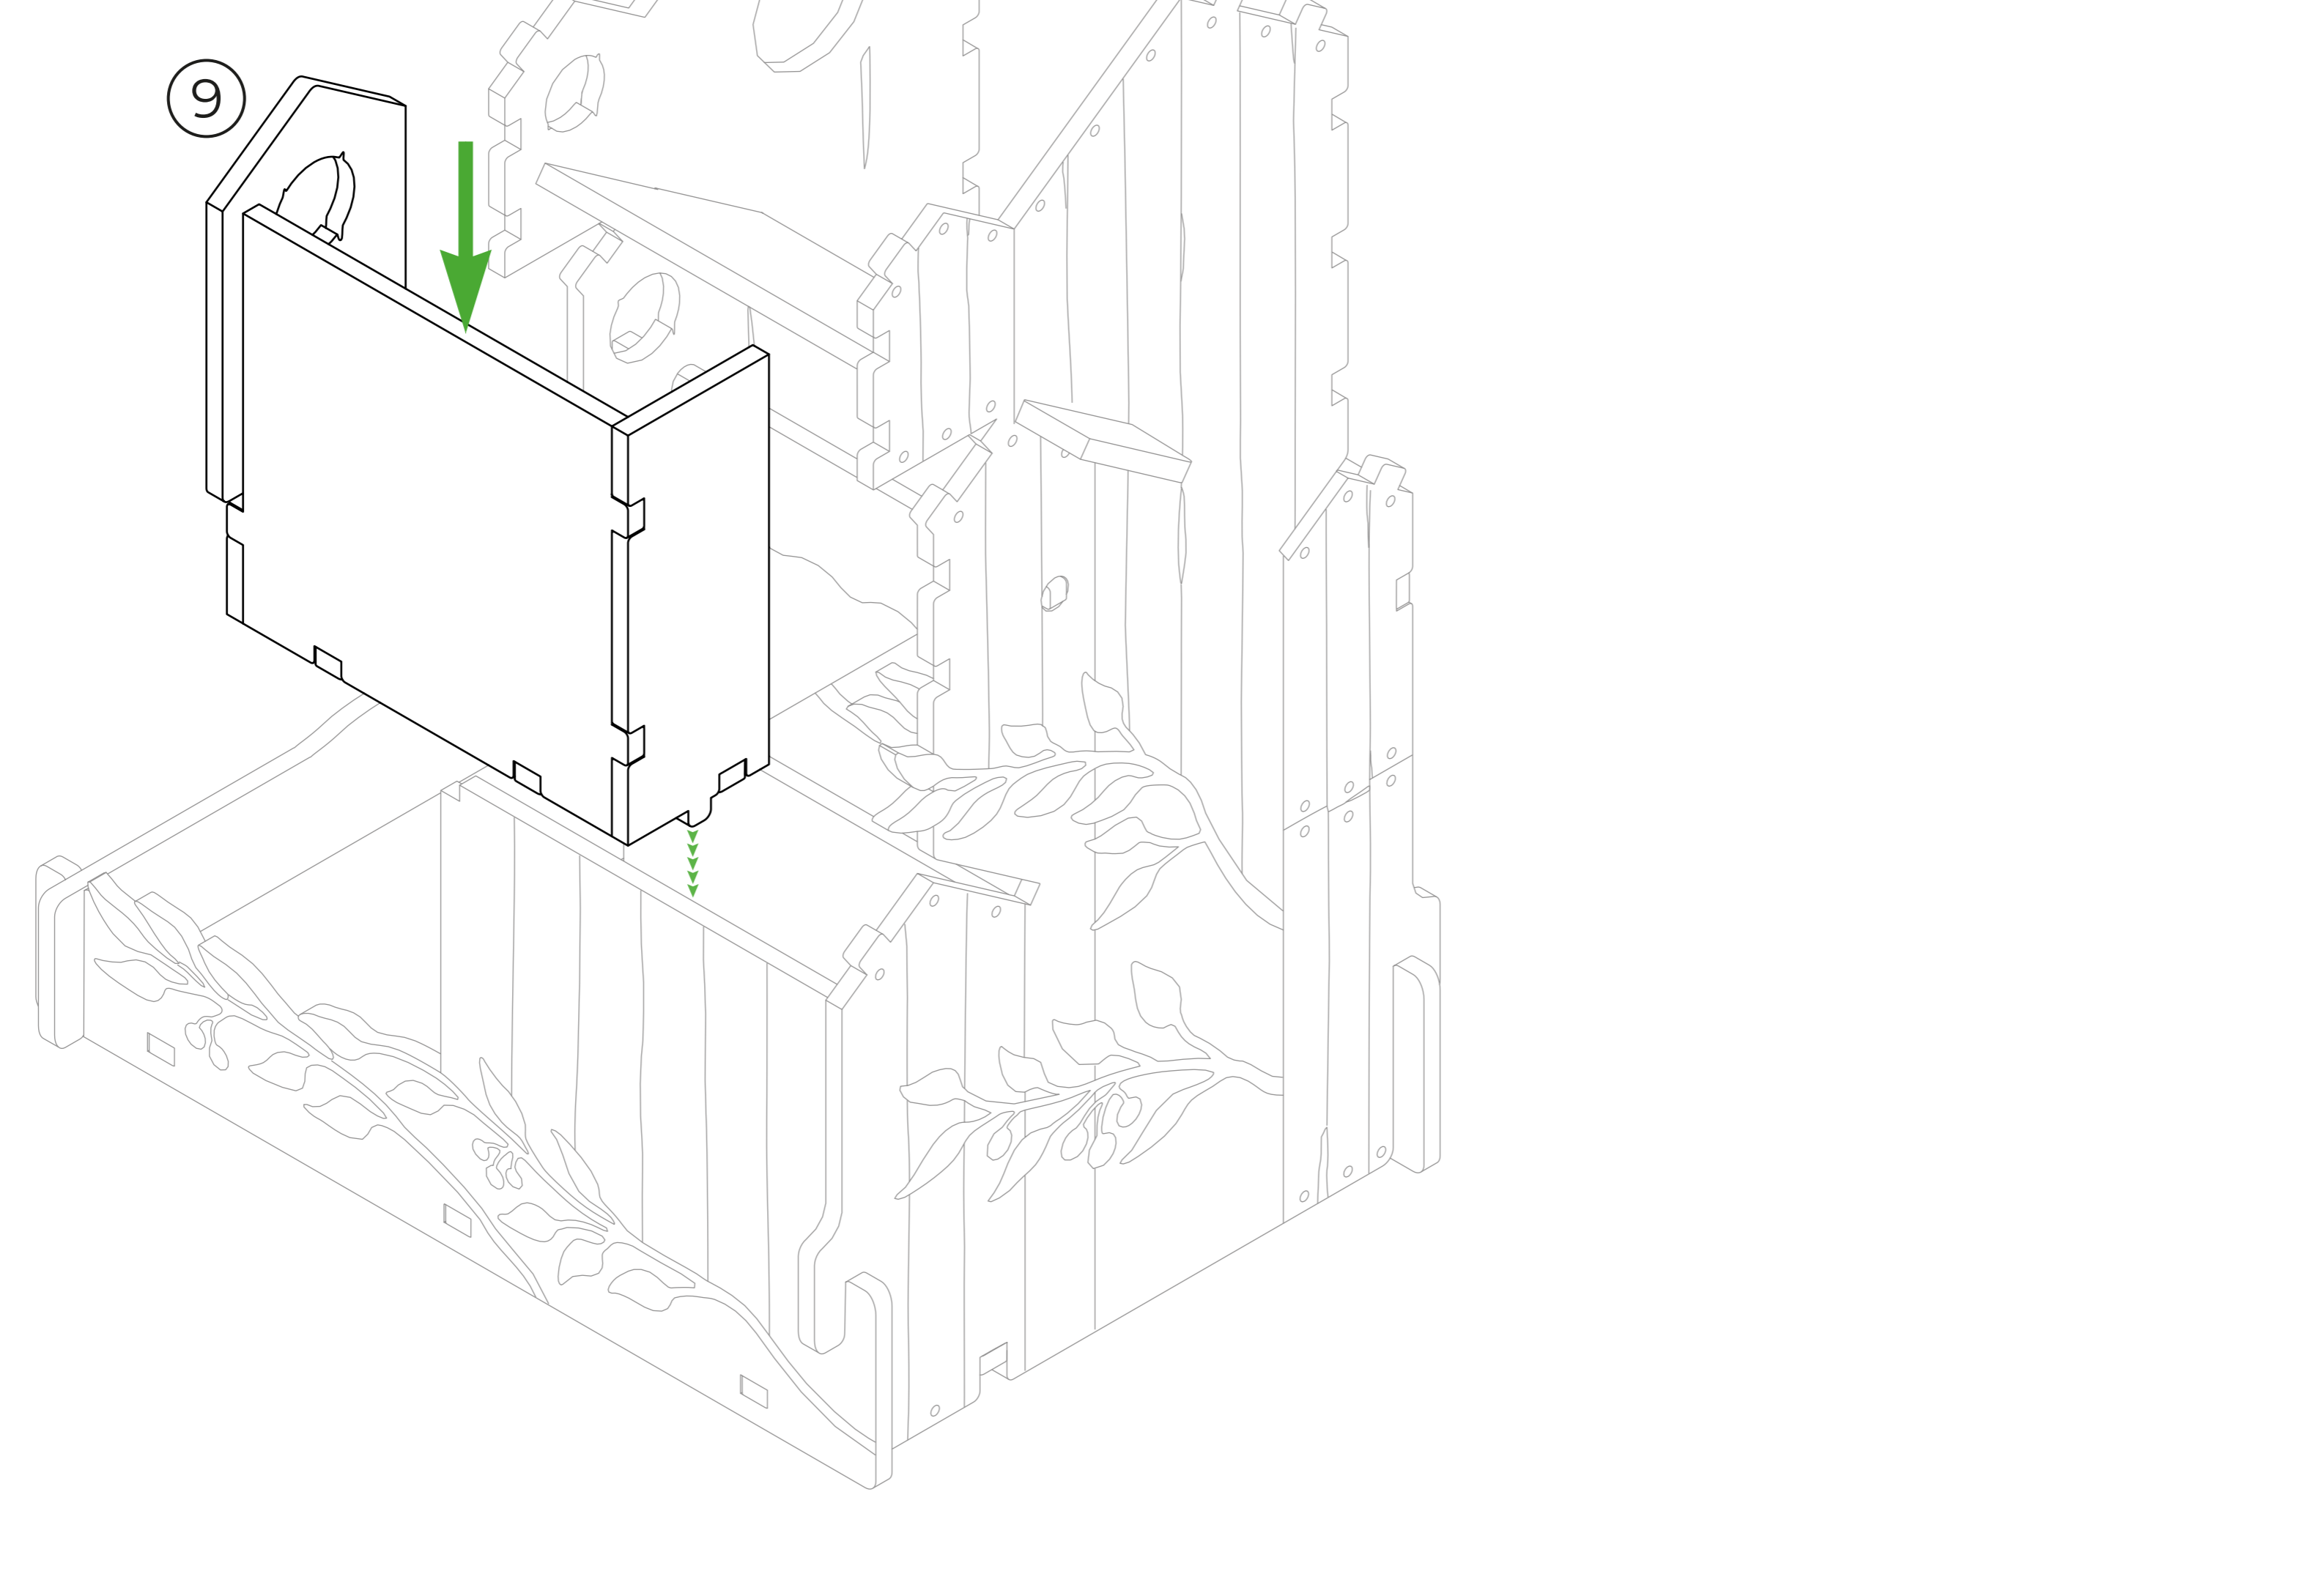

# Dice Tower for Wingspan

## LEGEND

● HDF (ХДФ)

A

10

11

**ENG:** Put the longer side of the detail A15 to the frontal part of the dice tower.  
**UKR:** Розмістіть довшу сторону деталі A15 до фронтальної частини дайставеру.

12

13

**ENG:** Apply glue to the part A26.  
**UKR:** Змастіть клеєм деталь A26.

**ENG:** Put the longer side of the detail A24 to the frontal part of the dice tower.  
**UKR:** Розмістіть довшу сторону деталі A24 до фронтальної частини дайставеру.