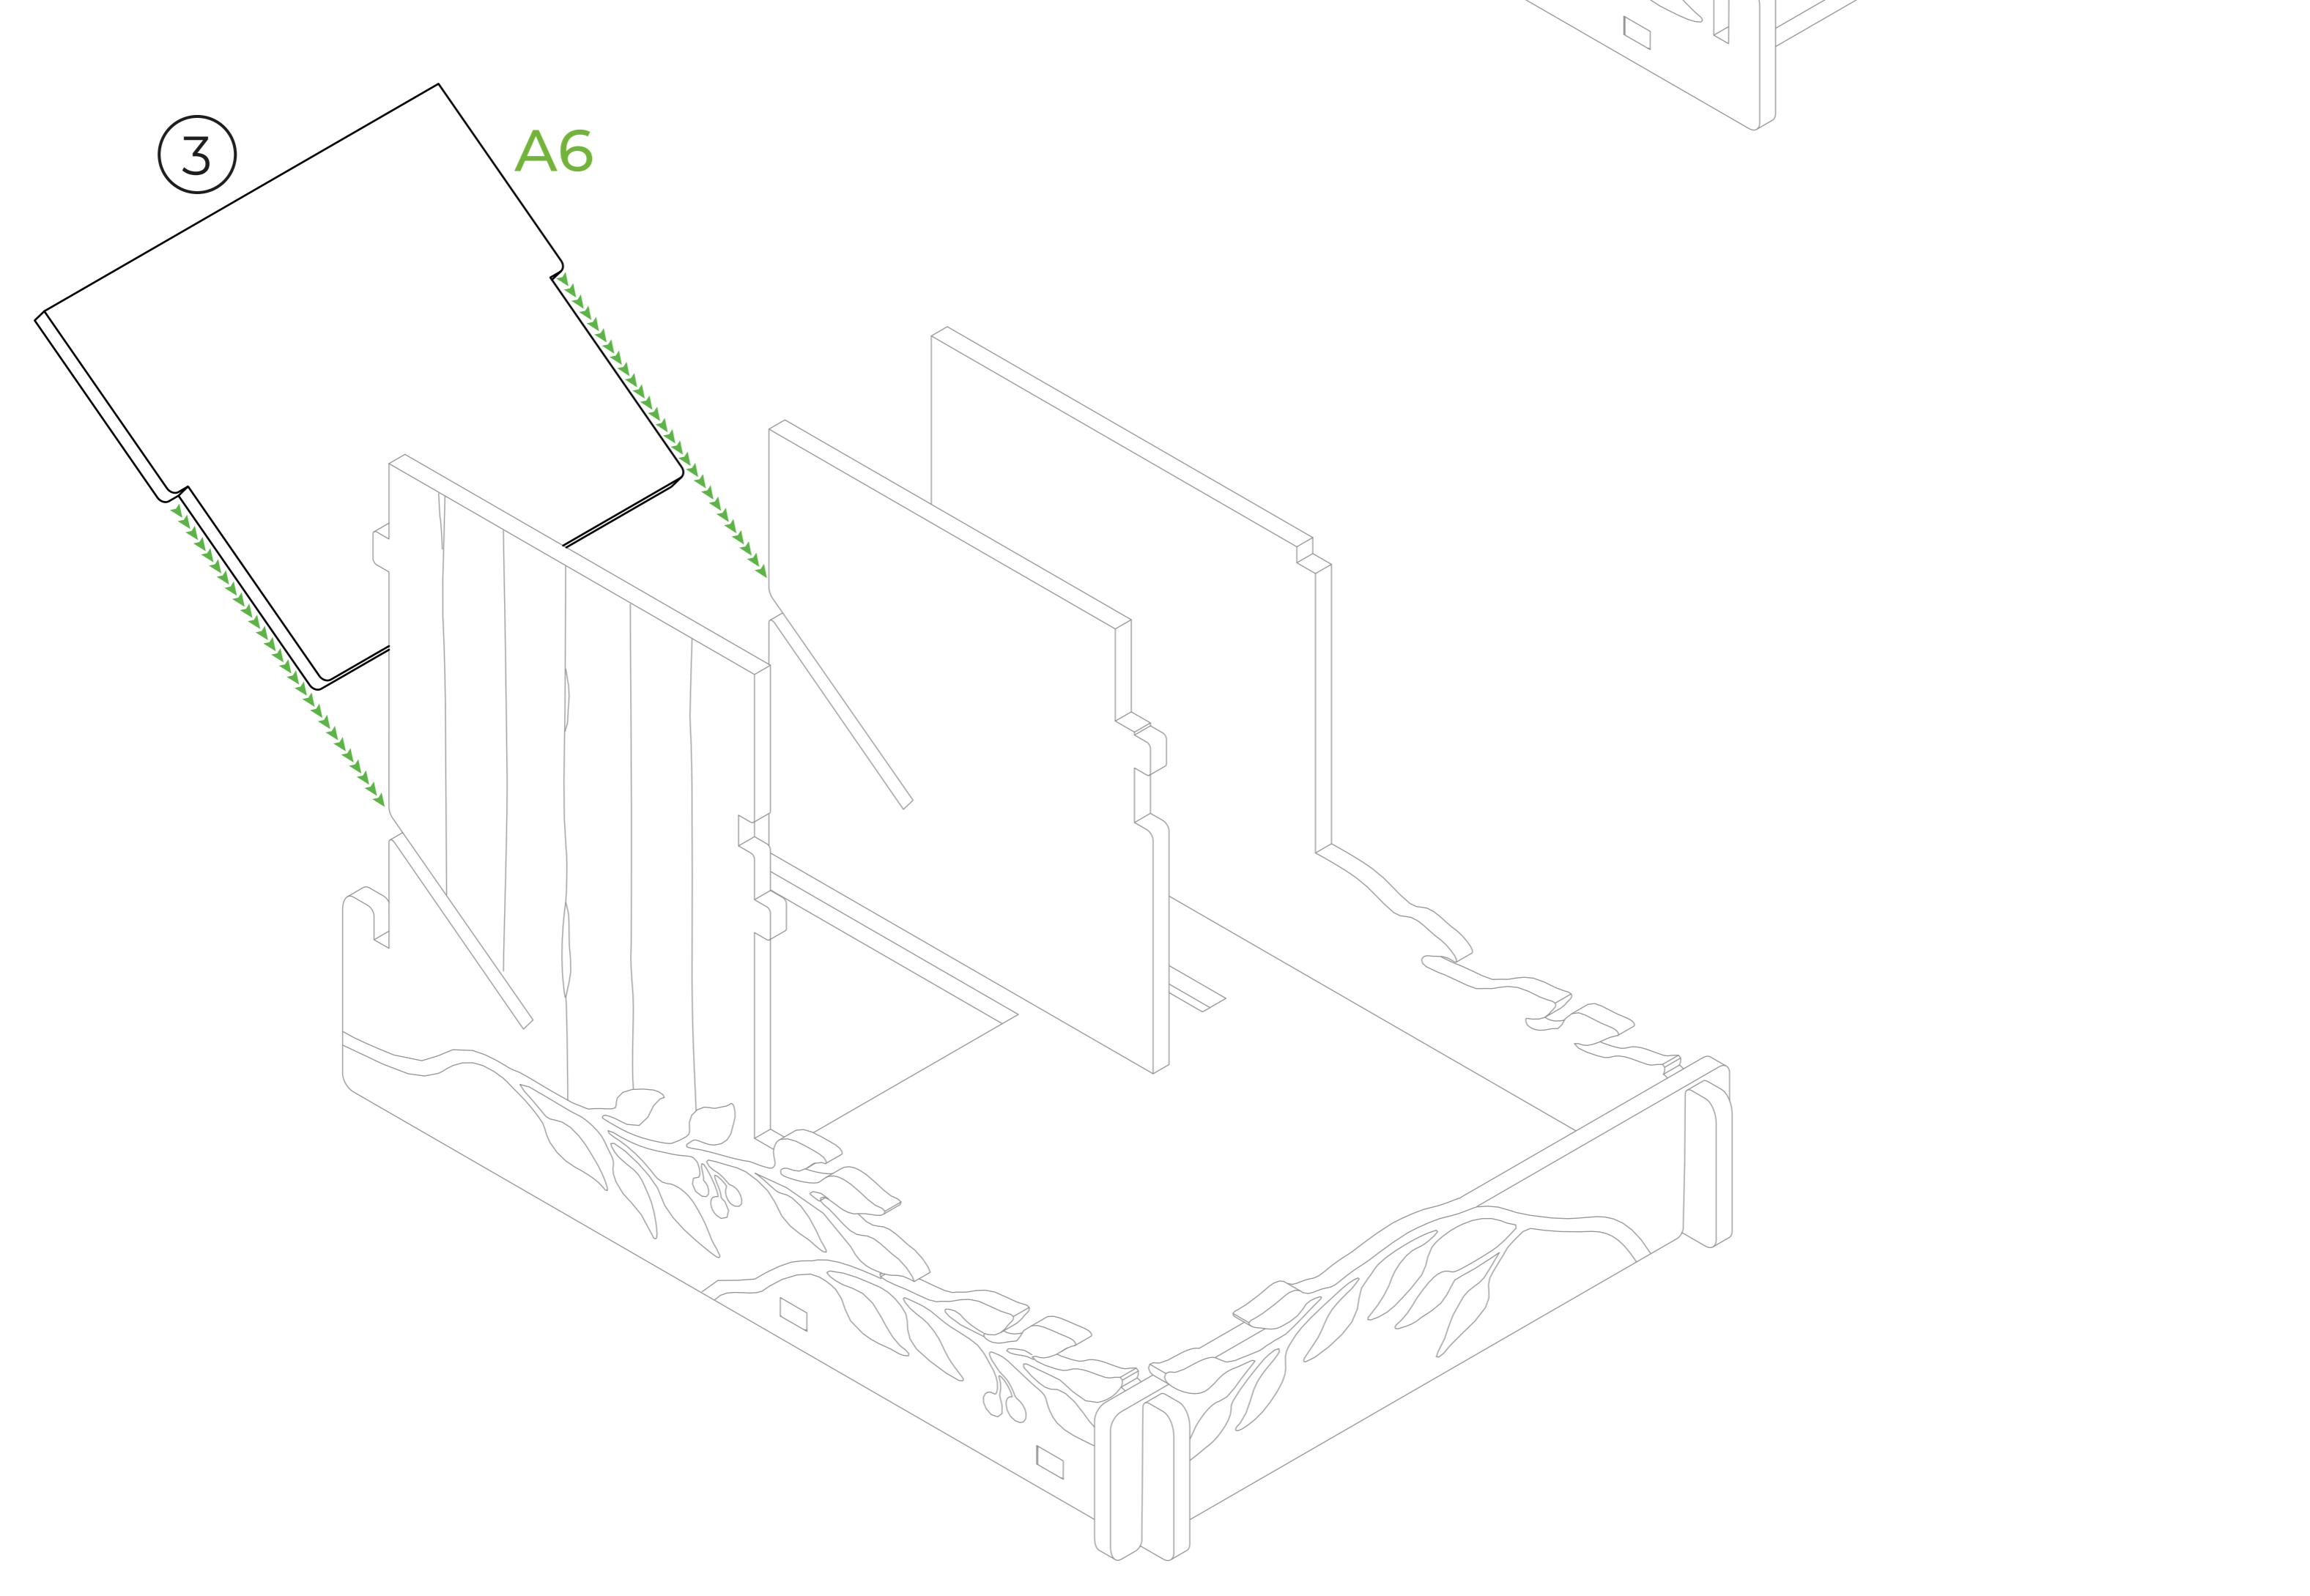

# Dice Tower for Wingspan

## LEGEND

● HDF (ХДФ)

A

10

11

**ENG:** Put the longer side of the detail A15 to the frontal part of the dice tower.  
**UKR:** Розмістіть довшу сторону деталі A15 до фронтальної частини дайставеру.

12

13

14

15

16

17

**ENG:** Put the longer side of the detail A18 to the frontal part of the dice tower.  
**UKR:** Розмістіть довшу сторону деталі A18 до фронтальної частини дайставеру.

**ENG:** Put the longer side of the details A22, A23 to the frontal part of the dice tower.  
**UKR:** Розмістіть довшу сторону деталей A22, A23 до фронтальної частини дайставеру.

**ENG:** Apply glue to the part A26.  
**UKR:** Змастіть клеєм деталь A26.

**ENG:** Put the longer side of the detail A24 to the frontal part of the dice tower.  
**UKR:** Розмістіть довшу сторону деталі A24 до фронтальної частини дайставеру.