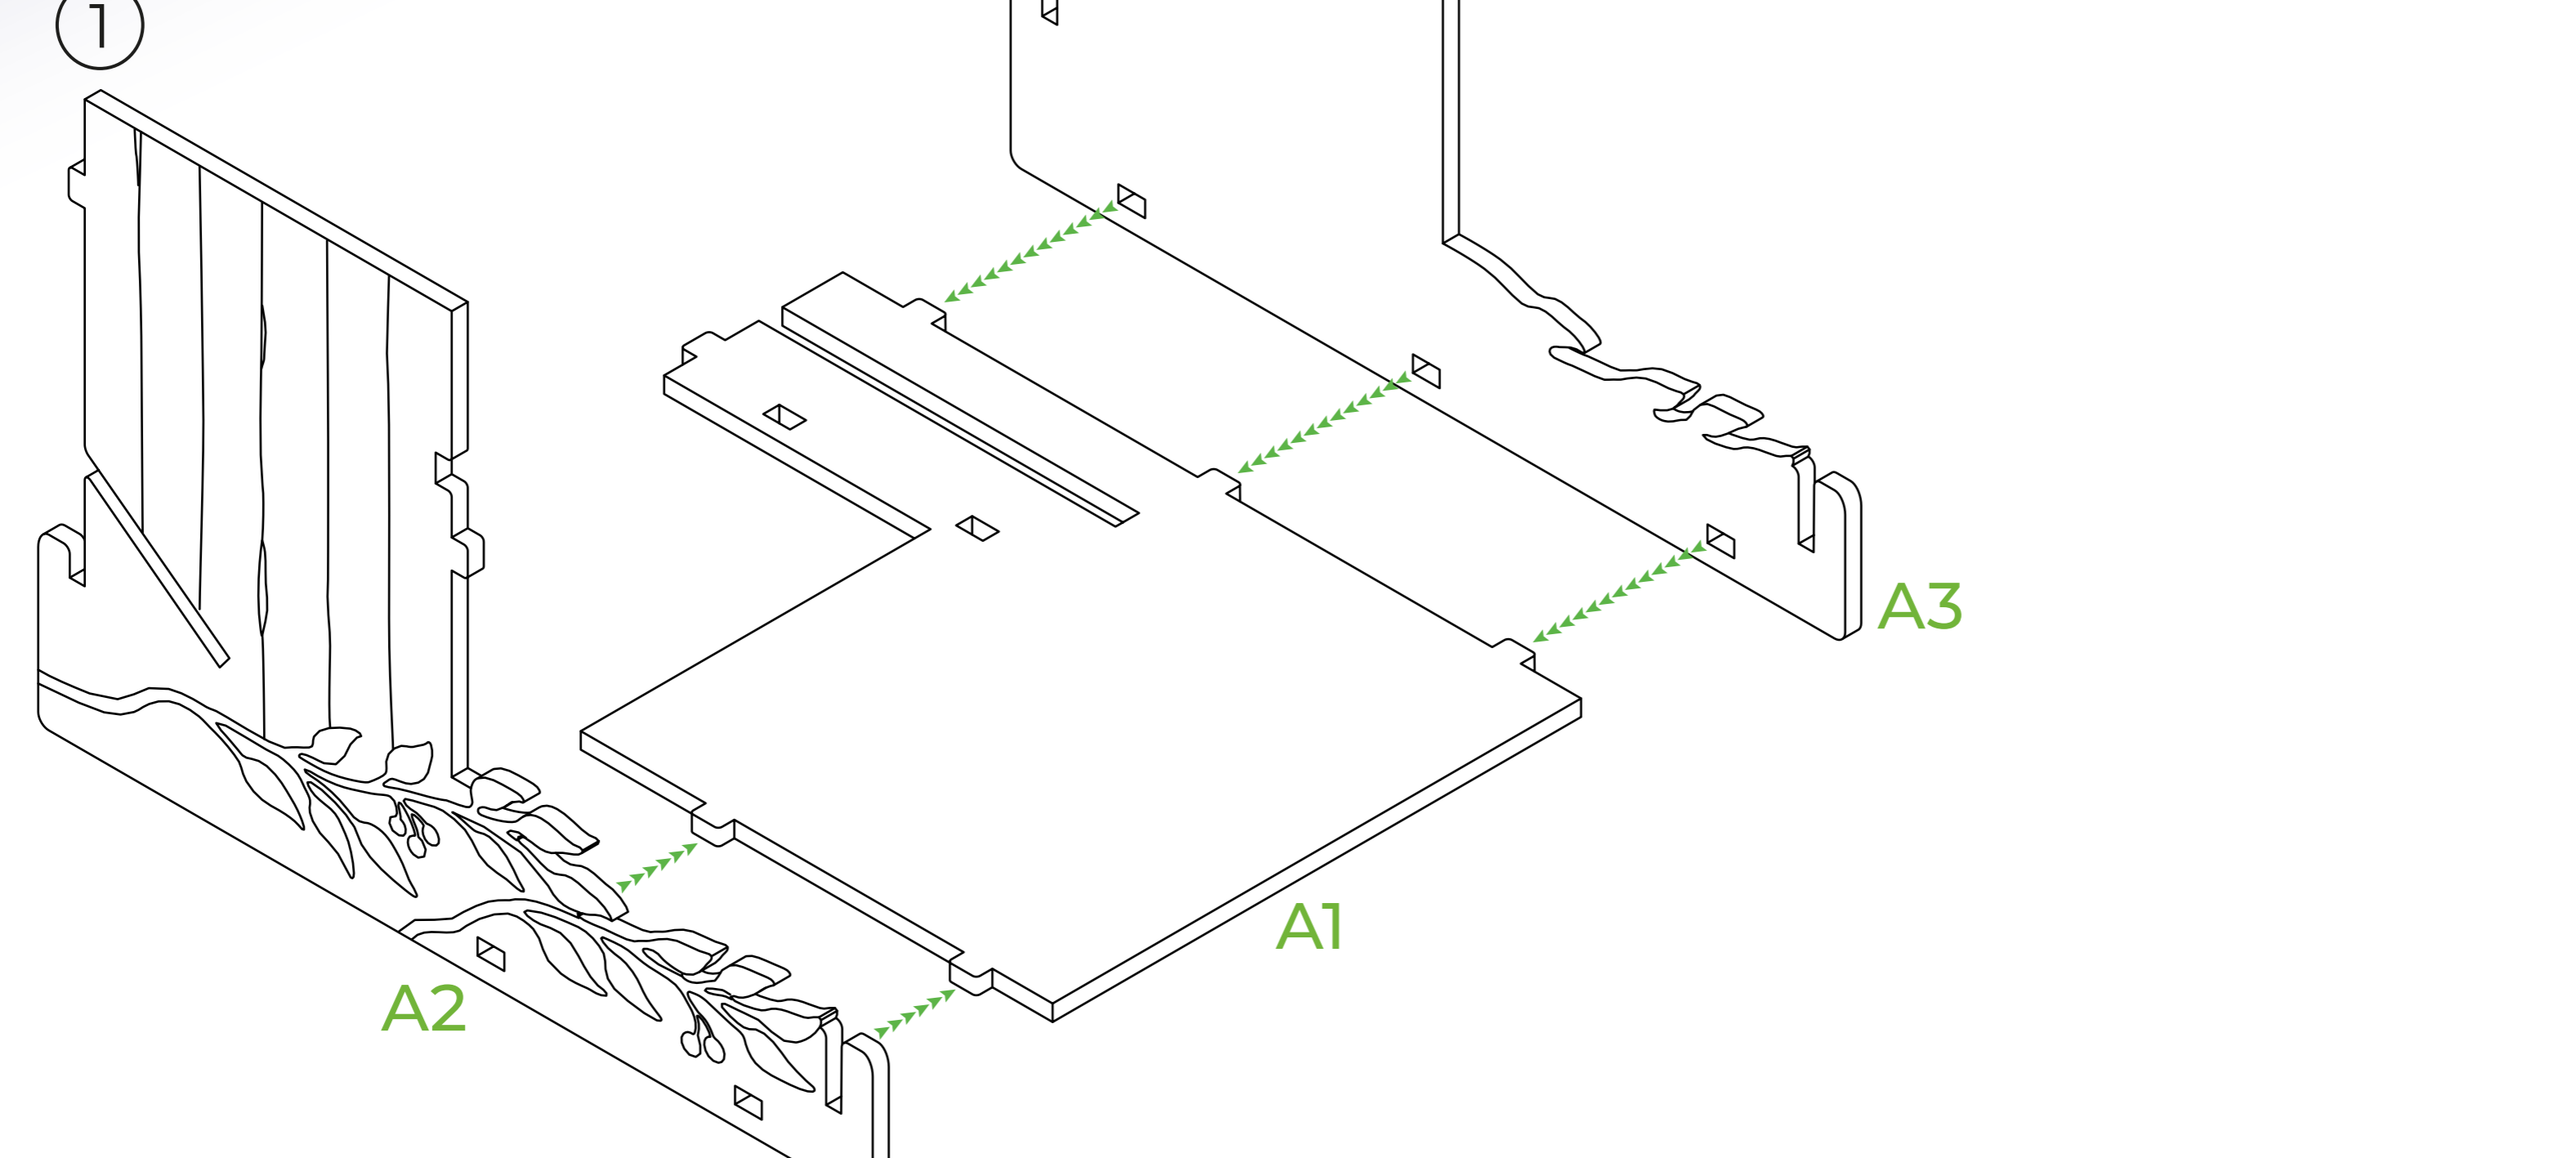

# Dice Tower for Wingspan

## LEGEND

● HDF (ХДФ)

A

10

11

**ENG:** Put the longer side of the detail A15 to the frontal part of the dice tower.  
**UKR:** Розмістіть довшу сторону деталі A15 до фронтальної частини дайставеру.

12

13

14

15

16

17

**ENG:** Put the longer side of the detail A18 to the frontal part of the dice tower.  
**UKR:** Розмістіть довшу сторону деталі A18 до фронтальної частини дайставеру.

**ENG:** Put the longer side of the details A22, A23 to the frontal part of the dice tower.  
**UKR:** Розмістіть довшу сторону деталей A22, A23 до фронтальної частини дайставеру.

**ENG:** Apply glue to the part A26.  
**UKR:** Змастіть клеєм деталь A26.

**ENG:** Put the longer side of the detail A24 to the frontal part of the dice tower.  
**UKR:** Розмістіть довшу сторону деталі A24 до фронтальної частини дайставеру.