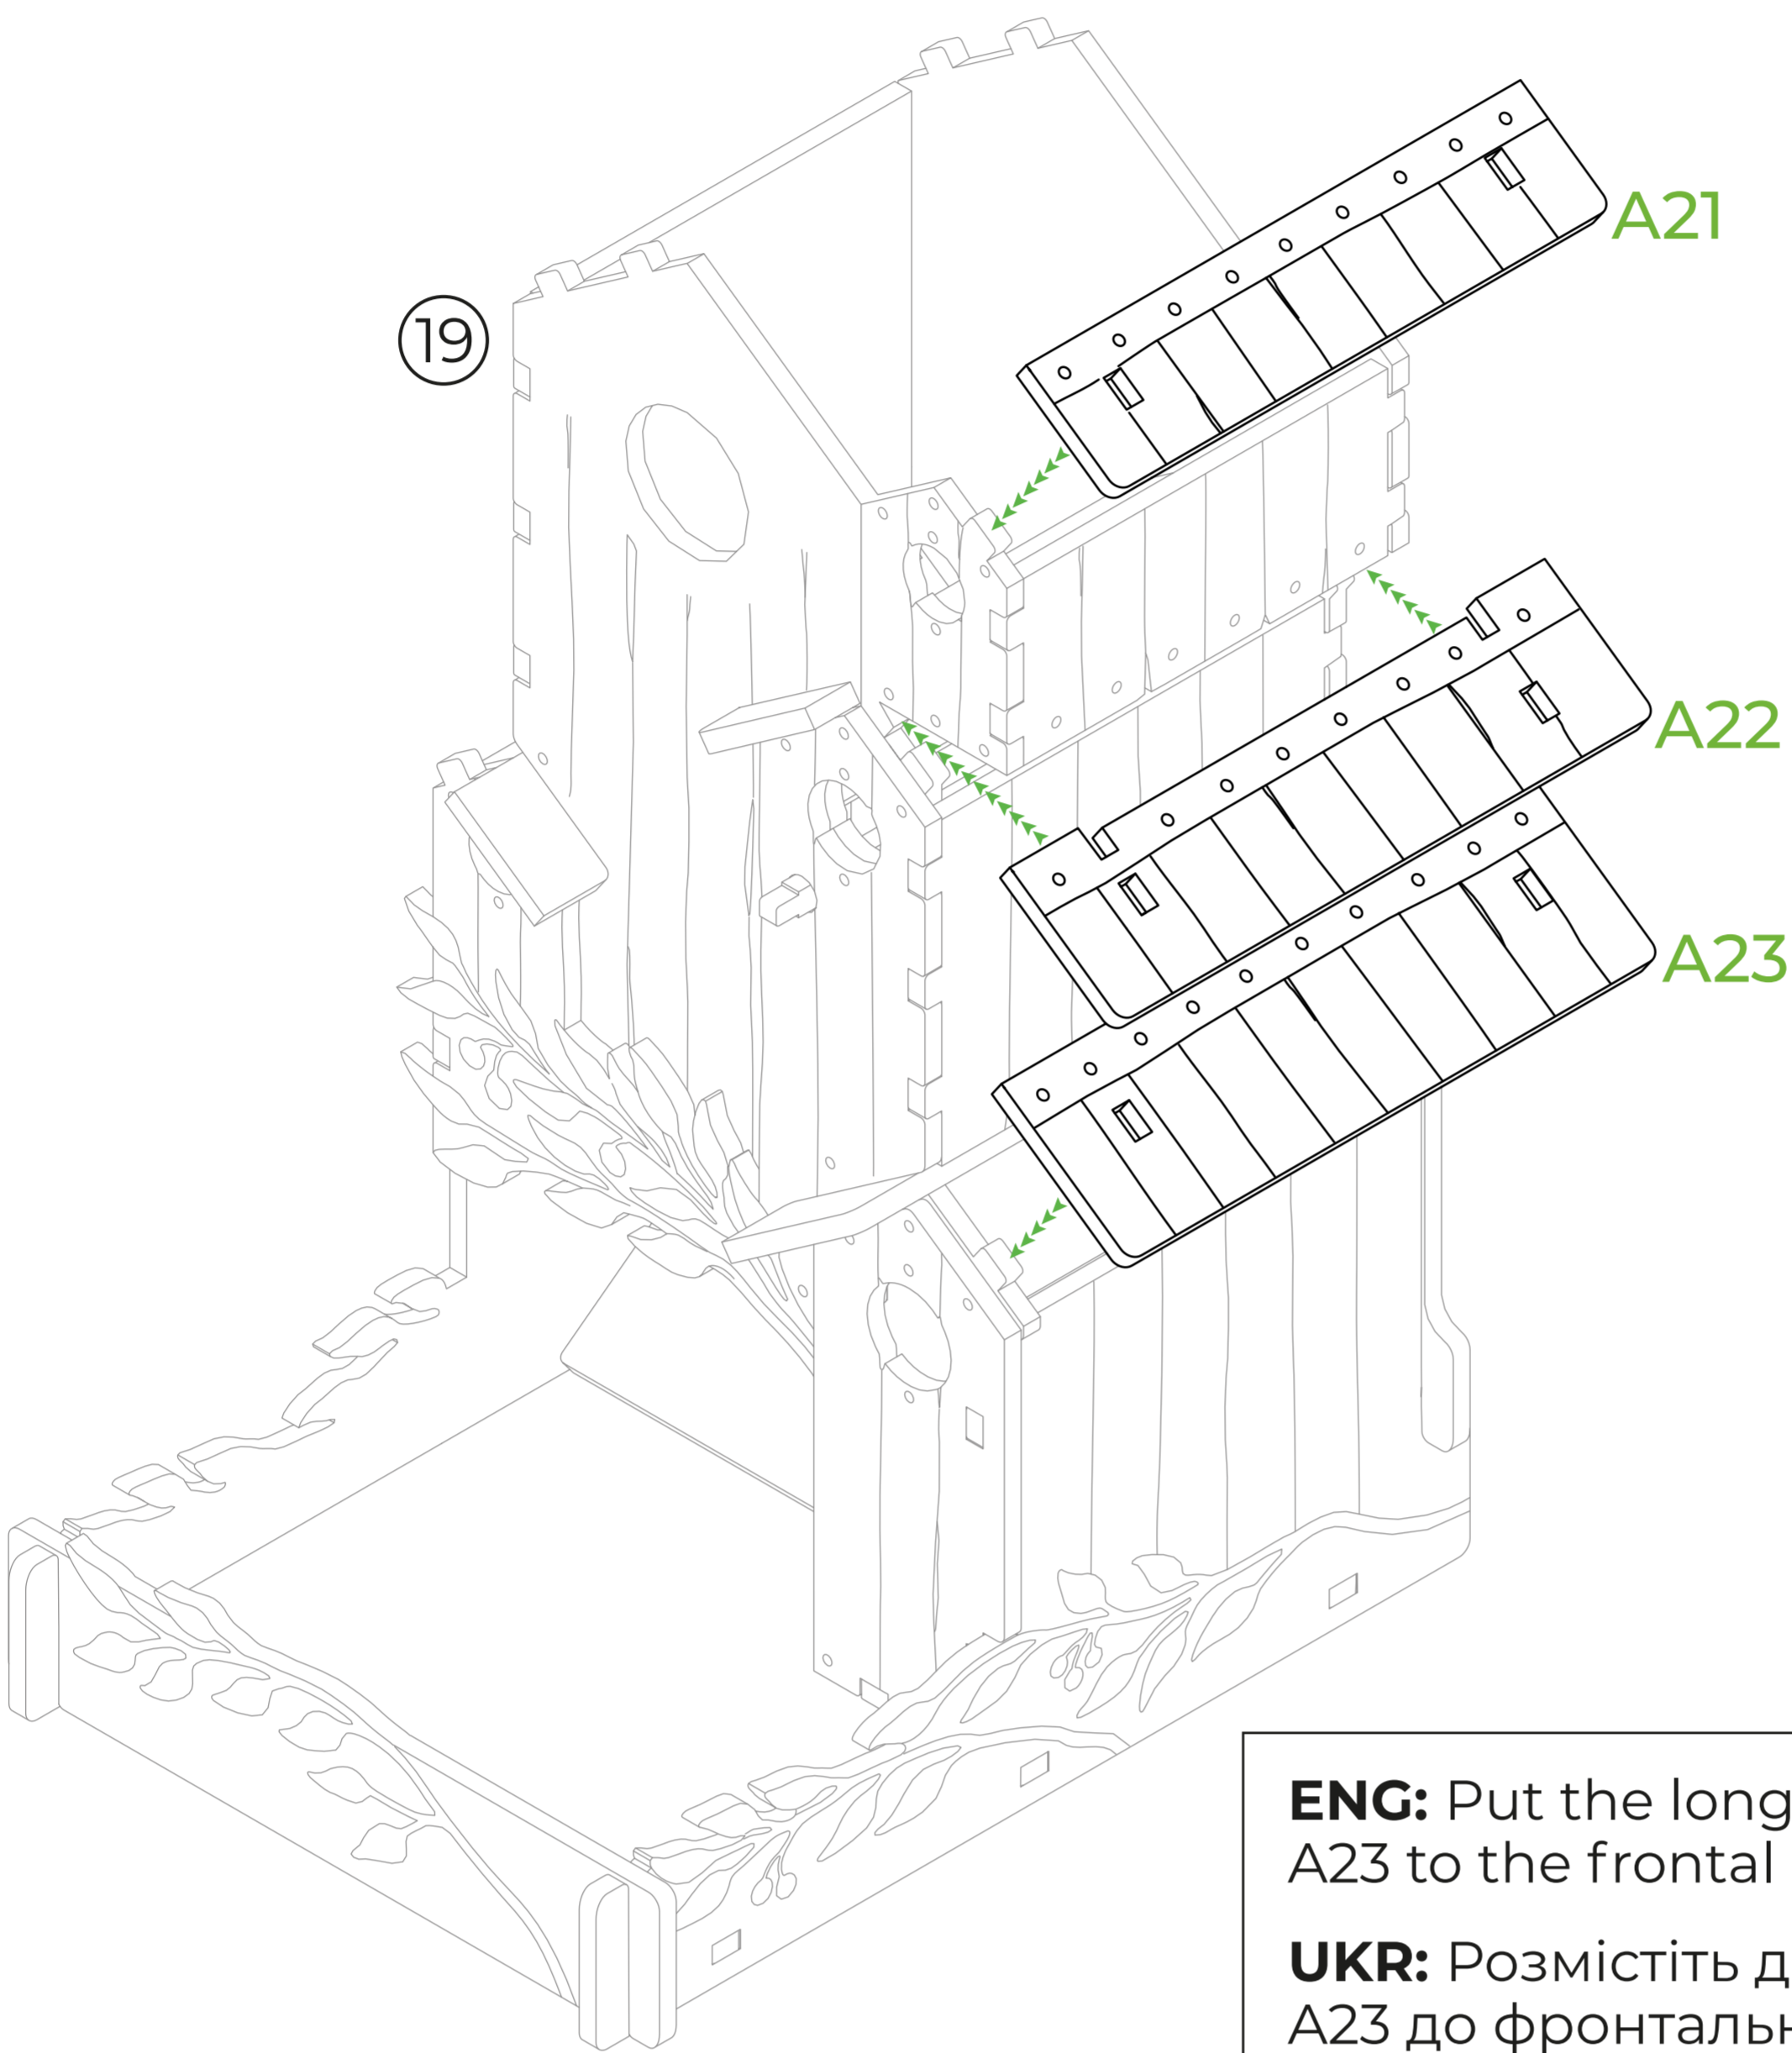

## LEGEND

● HDF (ХДФ)

A

10

11

**ENG:** Put the longer side of the detail A15 to the frontal part of the dice tower.  
**UKR:** Розмістіть довшу сторону деталі A15 до фронтальної частини дайставеру.

12

13

14

15

16

17

**ENG:** Put the longer side of the detail A18 to the frontal part of the dice tower.  
**UKR:** Розмістіть довшу сторону деталі A18 до фронтальної частини дайставеру.

**ENG:** Put the longer side of the details A22, A23 to the frontal part of the dice tower.  
**UKR:** Розмістіть довшу сторону деталей A22, A23 до фронтальної частини дайставеру.

**ENG:** Apply glue to the part A26.  
**UKR:** Змастіть клеєм деталь A26.

**ENG:** Put the longer side of the detail A24 to the frontal part of the dice tower.  
**UKR:** Розмістіть довшу сторону деталі A24 до фронтальної частини дайставеру.