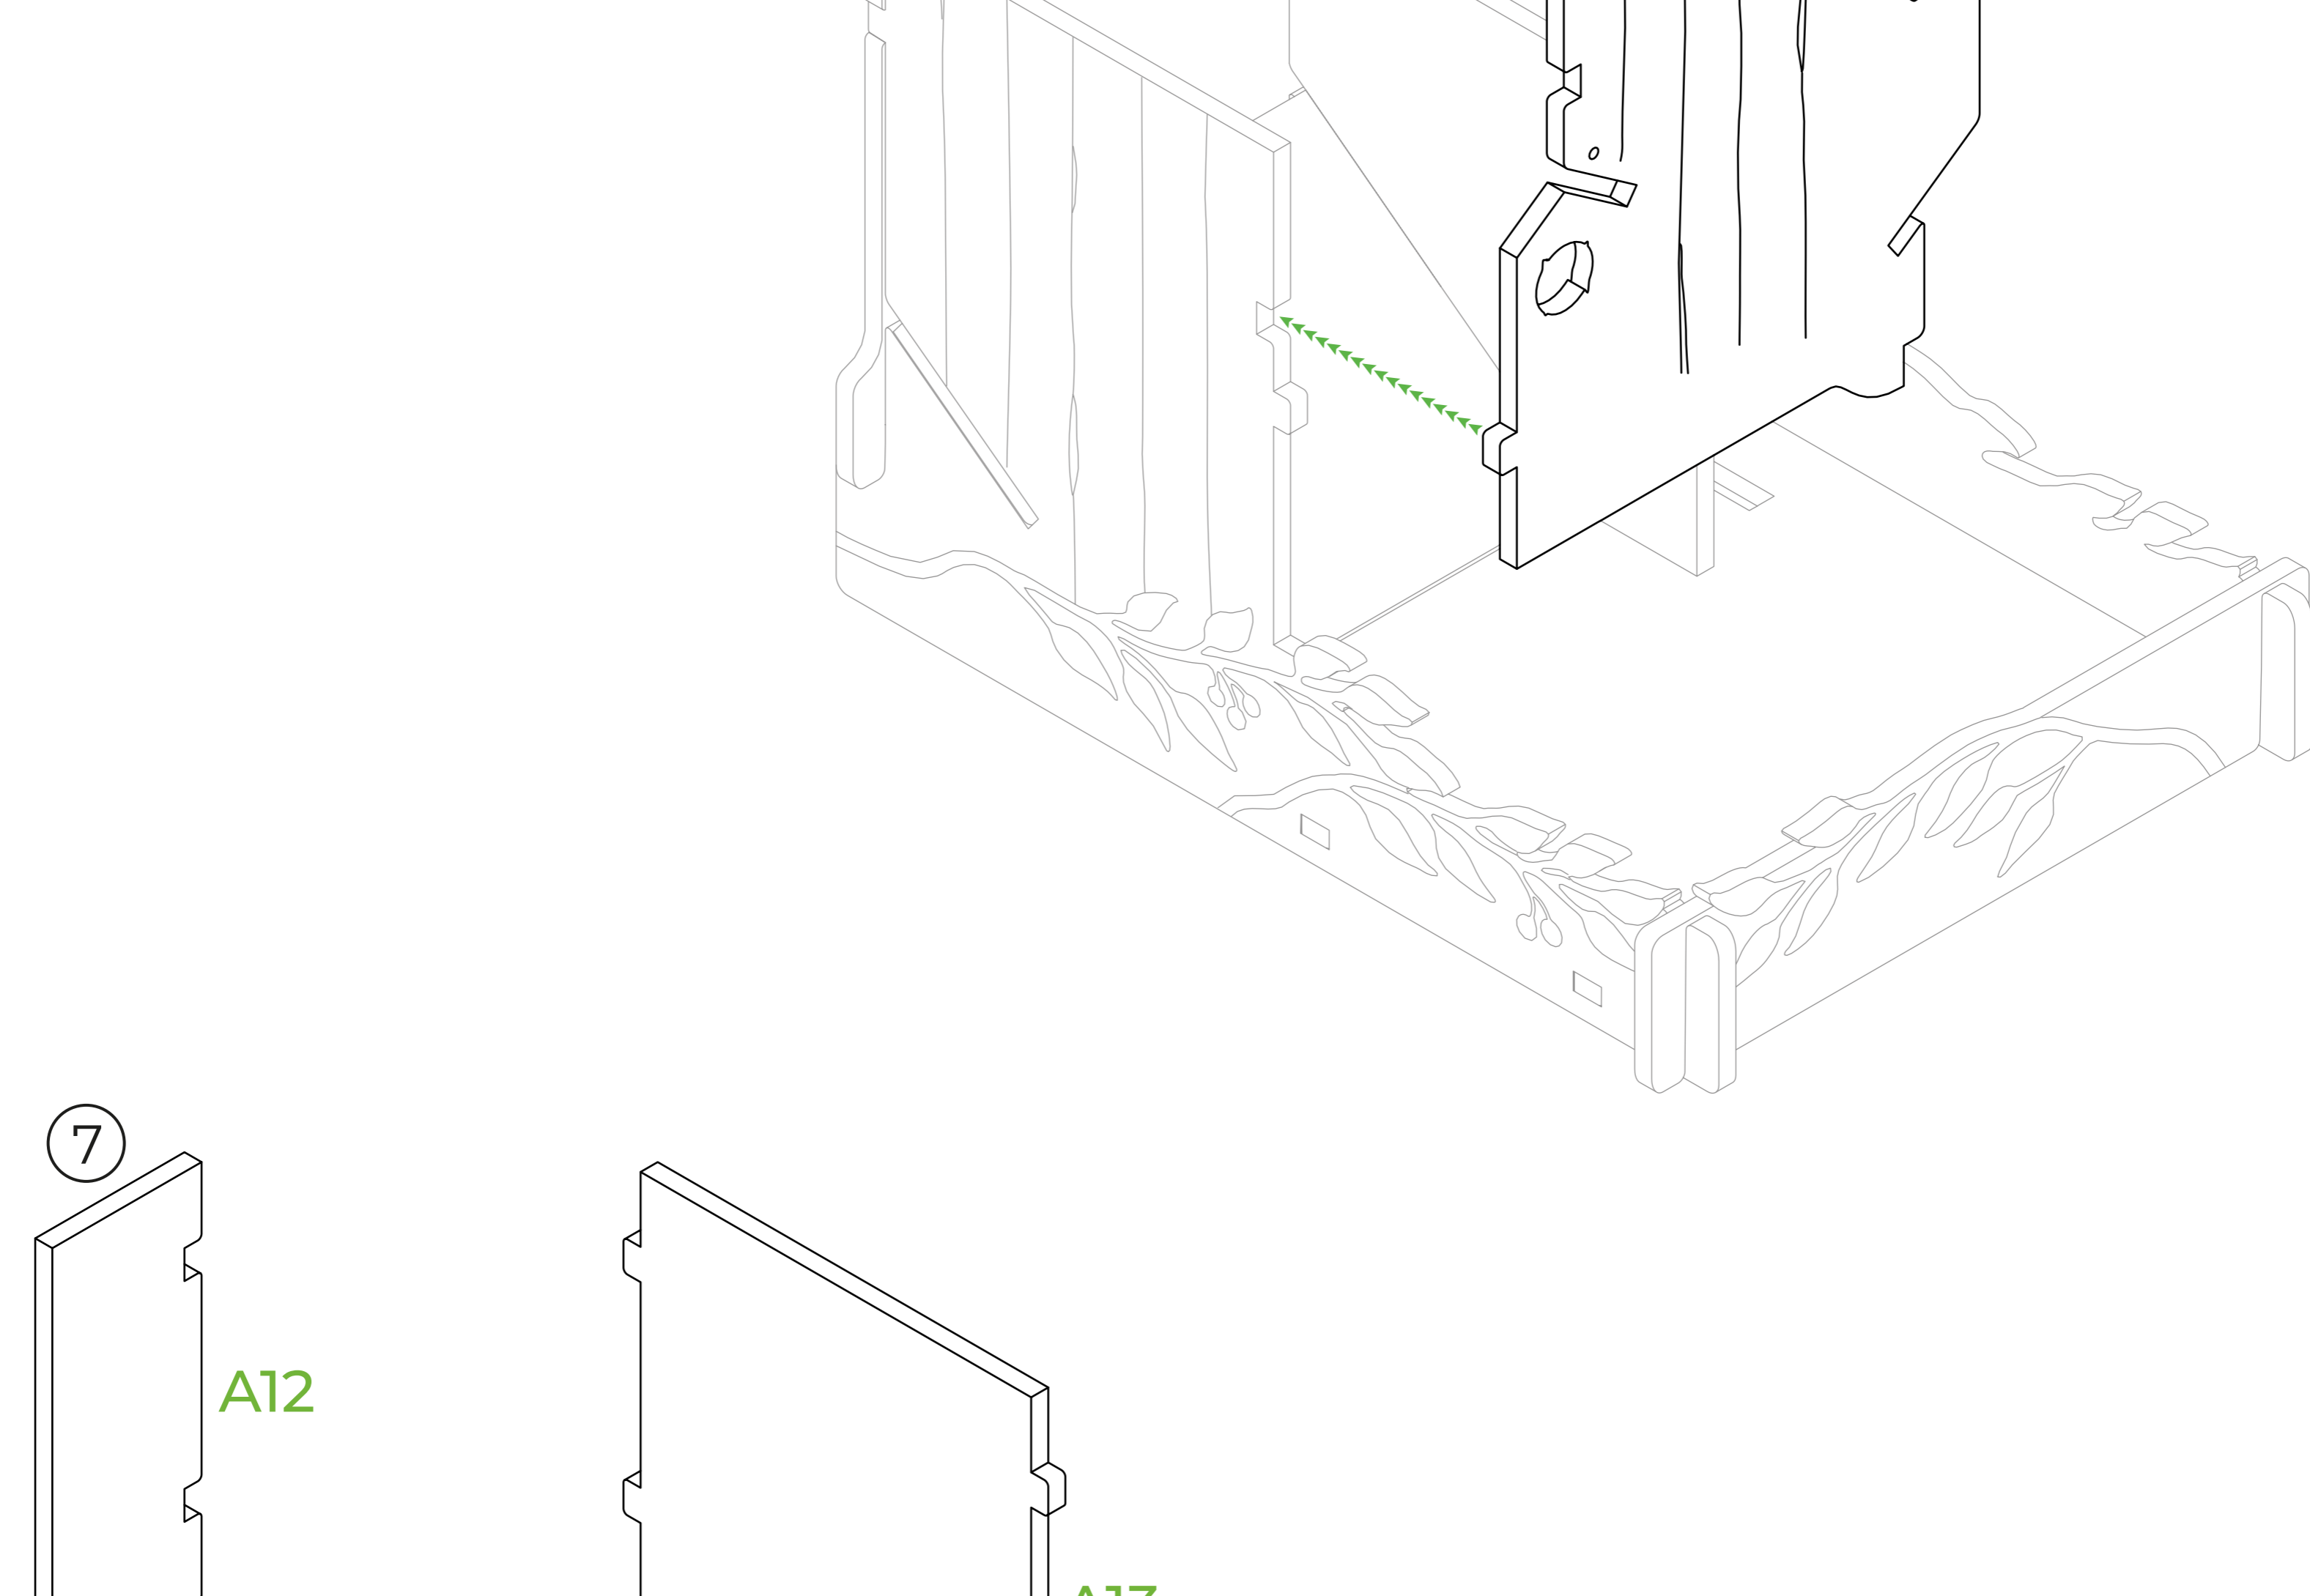

# Dice Tower for Wingspan

## LEGEND

● HDF (ХДФ)

A

10

11

**ENG:** Put the longer side of the detail A15 to the frontal part of the dice tower.  
**UKR:** Розмістіть довшу сторону деталі A15 до фронтальної частини дайставеру.

12

13

14

15

16

17

**ENG:** Put the longer side of the detail A18 to the frontal part of the dice tower.  
**UKR:** Розмістіть довшу сторону деталі A18 до фронтальної частини дайставеру.

**ENG:** Put the longer side of the details A22, A23 to the frontal part of the dice tower.  
**UKR:** Розмістіть довшу сторону деталей A22, A23 до фронтальної частини дайставеру.

**ENG:** Apply glue to the part A26.  
**UKR:** Змастіть клеєм деталь A26.

**ENG:** Put the longer side of the detail A24 to the frontal part of the dice tower.  
**UKR:** Розмістіть довшу сторону деталі A24 до фронтальної частини дайставеру.