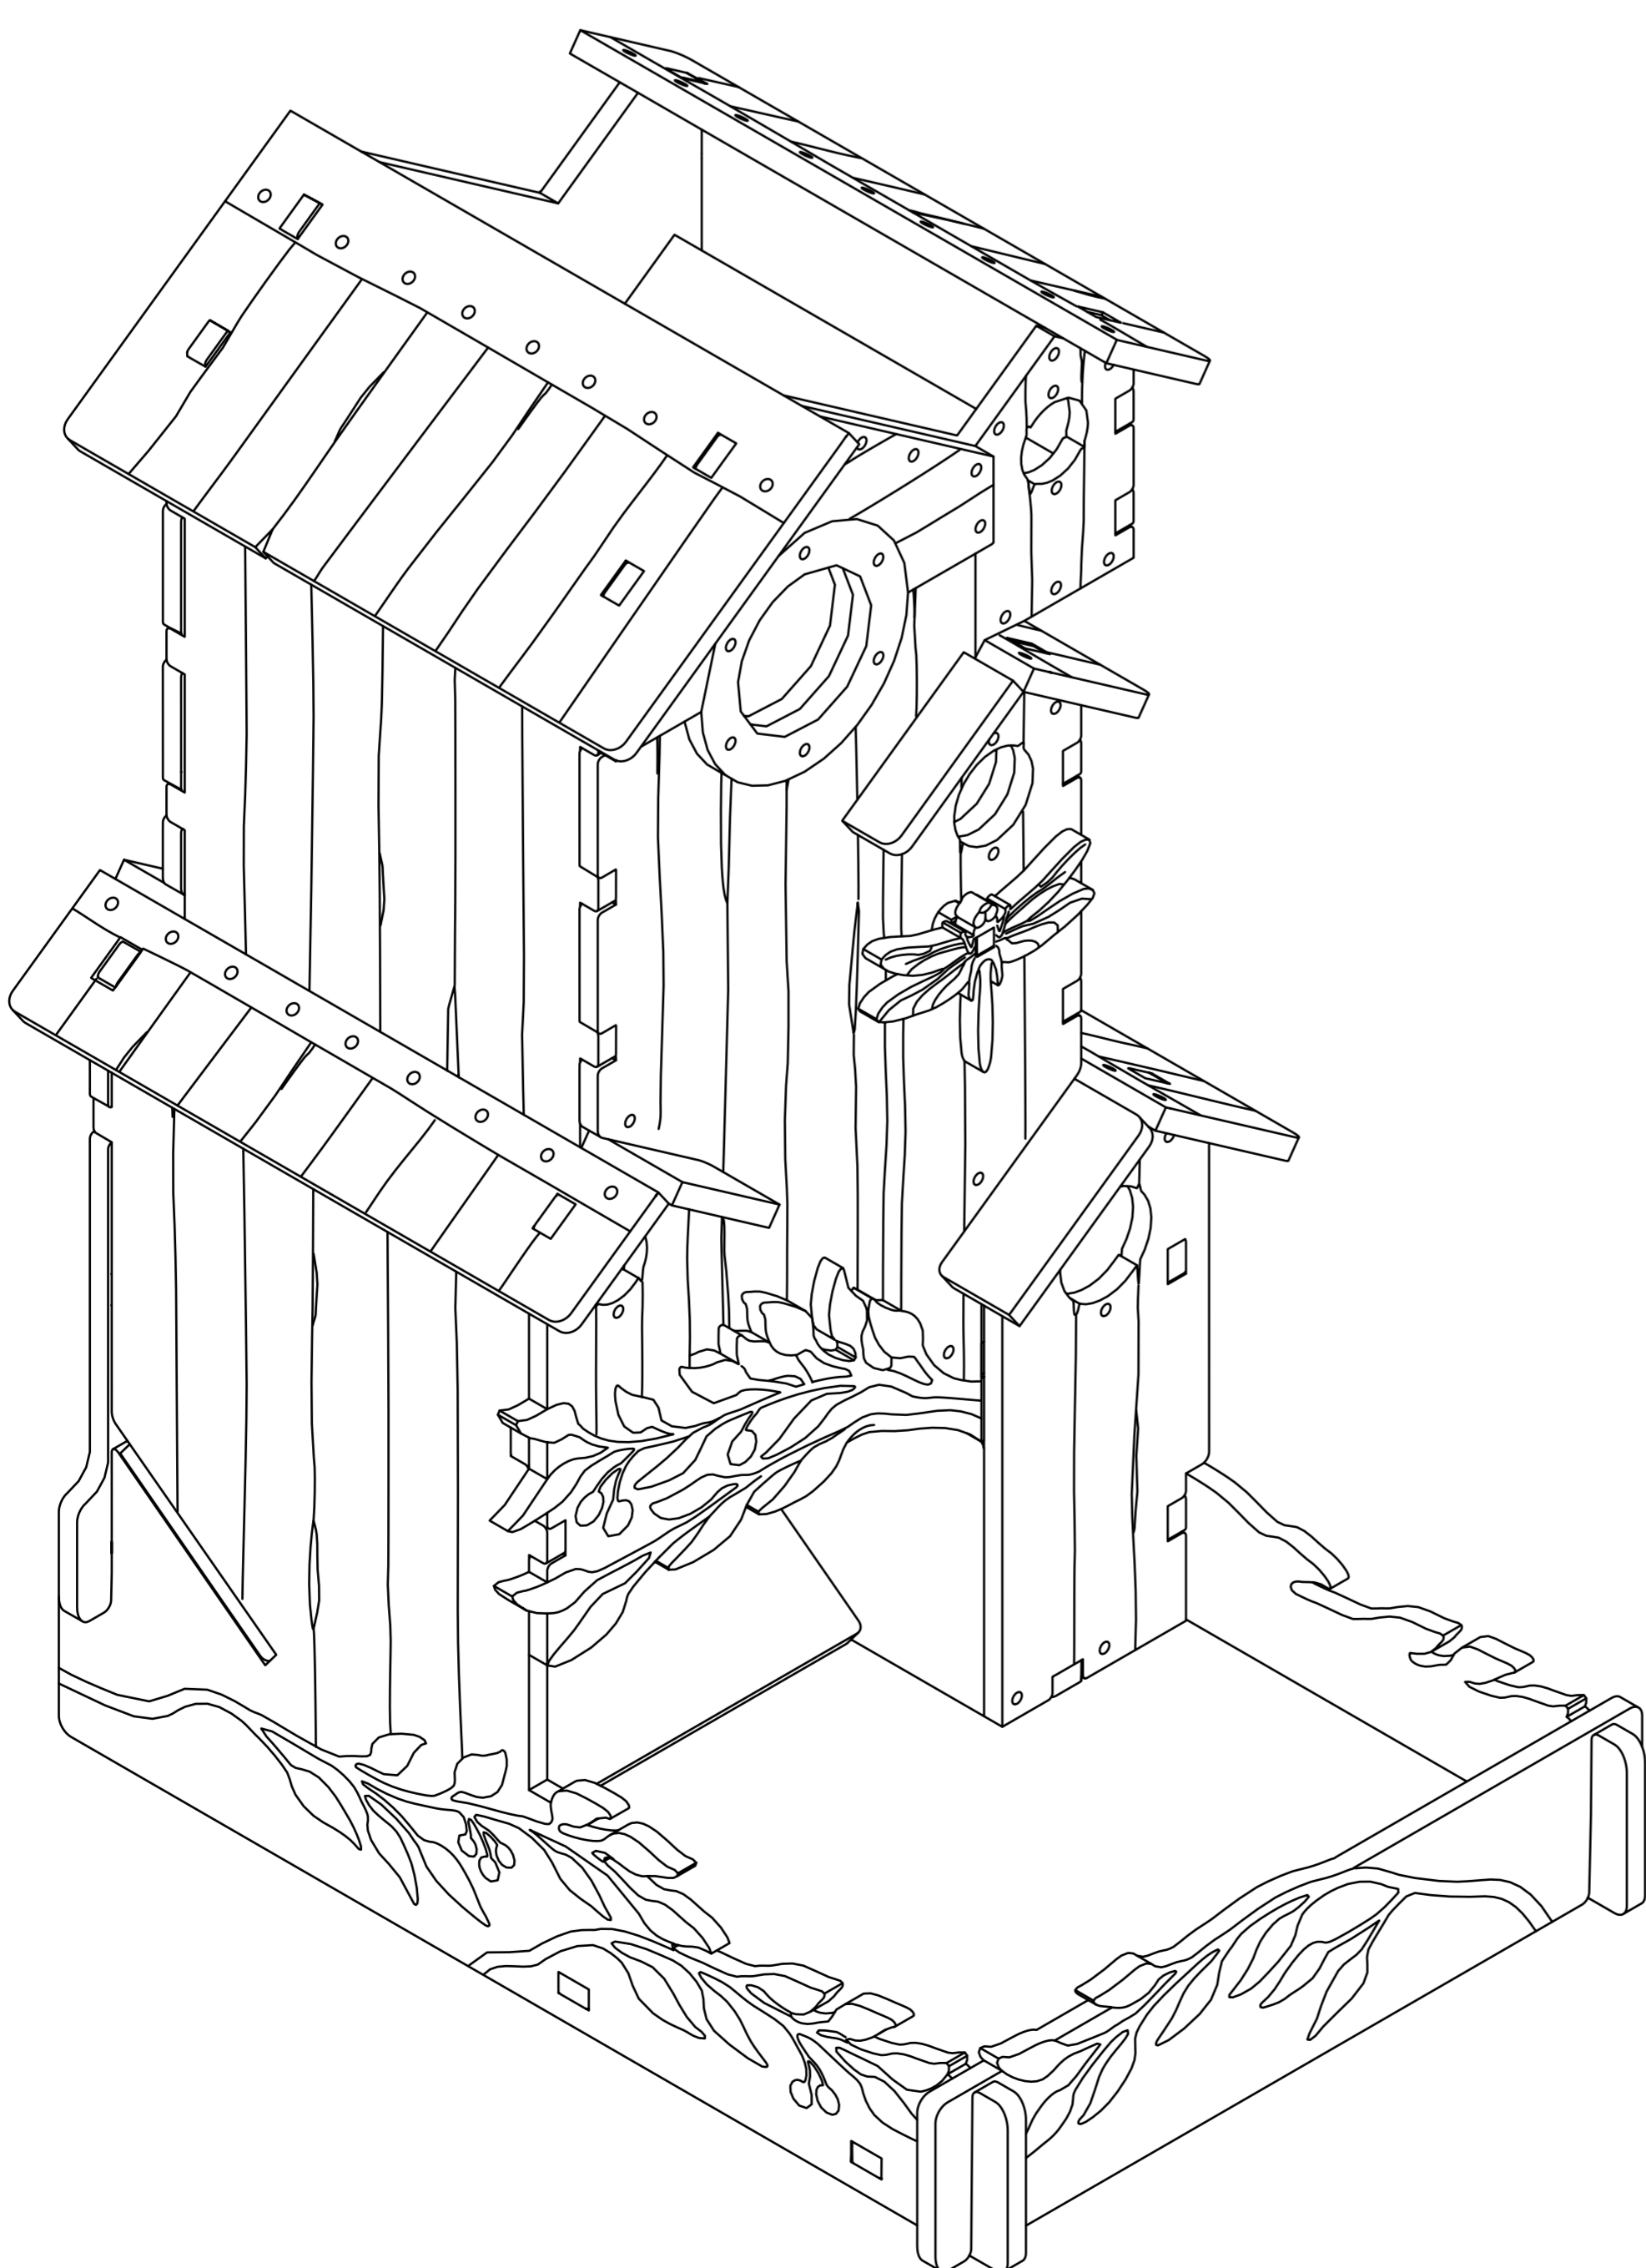

# Dice Tower for Wingspan

## LEGEND

● HDF (ХДФ)

A

10

11

**ENG:** Put the longer side of the detail A15 to the frontal part of the dice tower.  
**UKR:** Розмістіть довшу сторону деталі A15 до фронтальної частини дайставеру.

12

13

14

15

16

17

**ENG:** Put the longer side of the detail A18 to the frontal part of the dice tower.  
**UKR:** Розмістіть довшу сторону деталі A18 до фронтальної частини дайставеру.

**ENG:** Put the longer side of the details A22, A23 to the frontal part of the dice tower.  
**UKR:** Розмістіть довшу сторону деталей A22, A23 до фронтальної частини дайставеру.

**ENG:** Apply glue to the part A26.  
**UKR:** Змастіть клеєм деталь A26.

**ENG:** Put the longer side of the detail A24 to the frontal part of the dice tower.  
**UKR:** Розмістіть довшу сторону деталі A24 до фронтальної частини дайставеру.