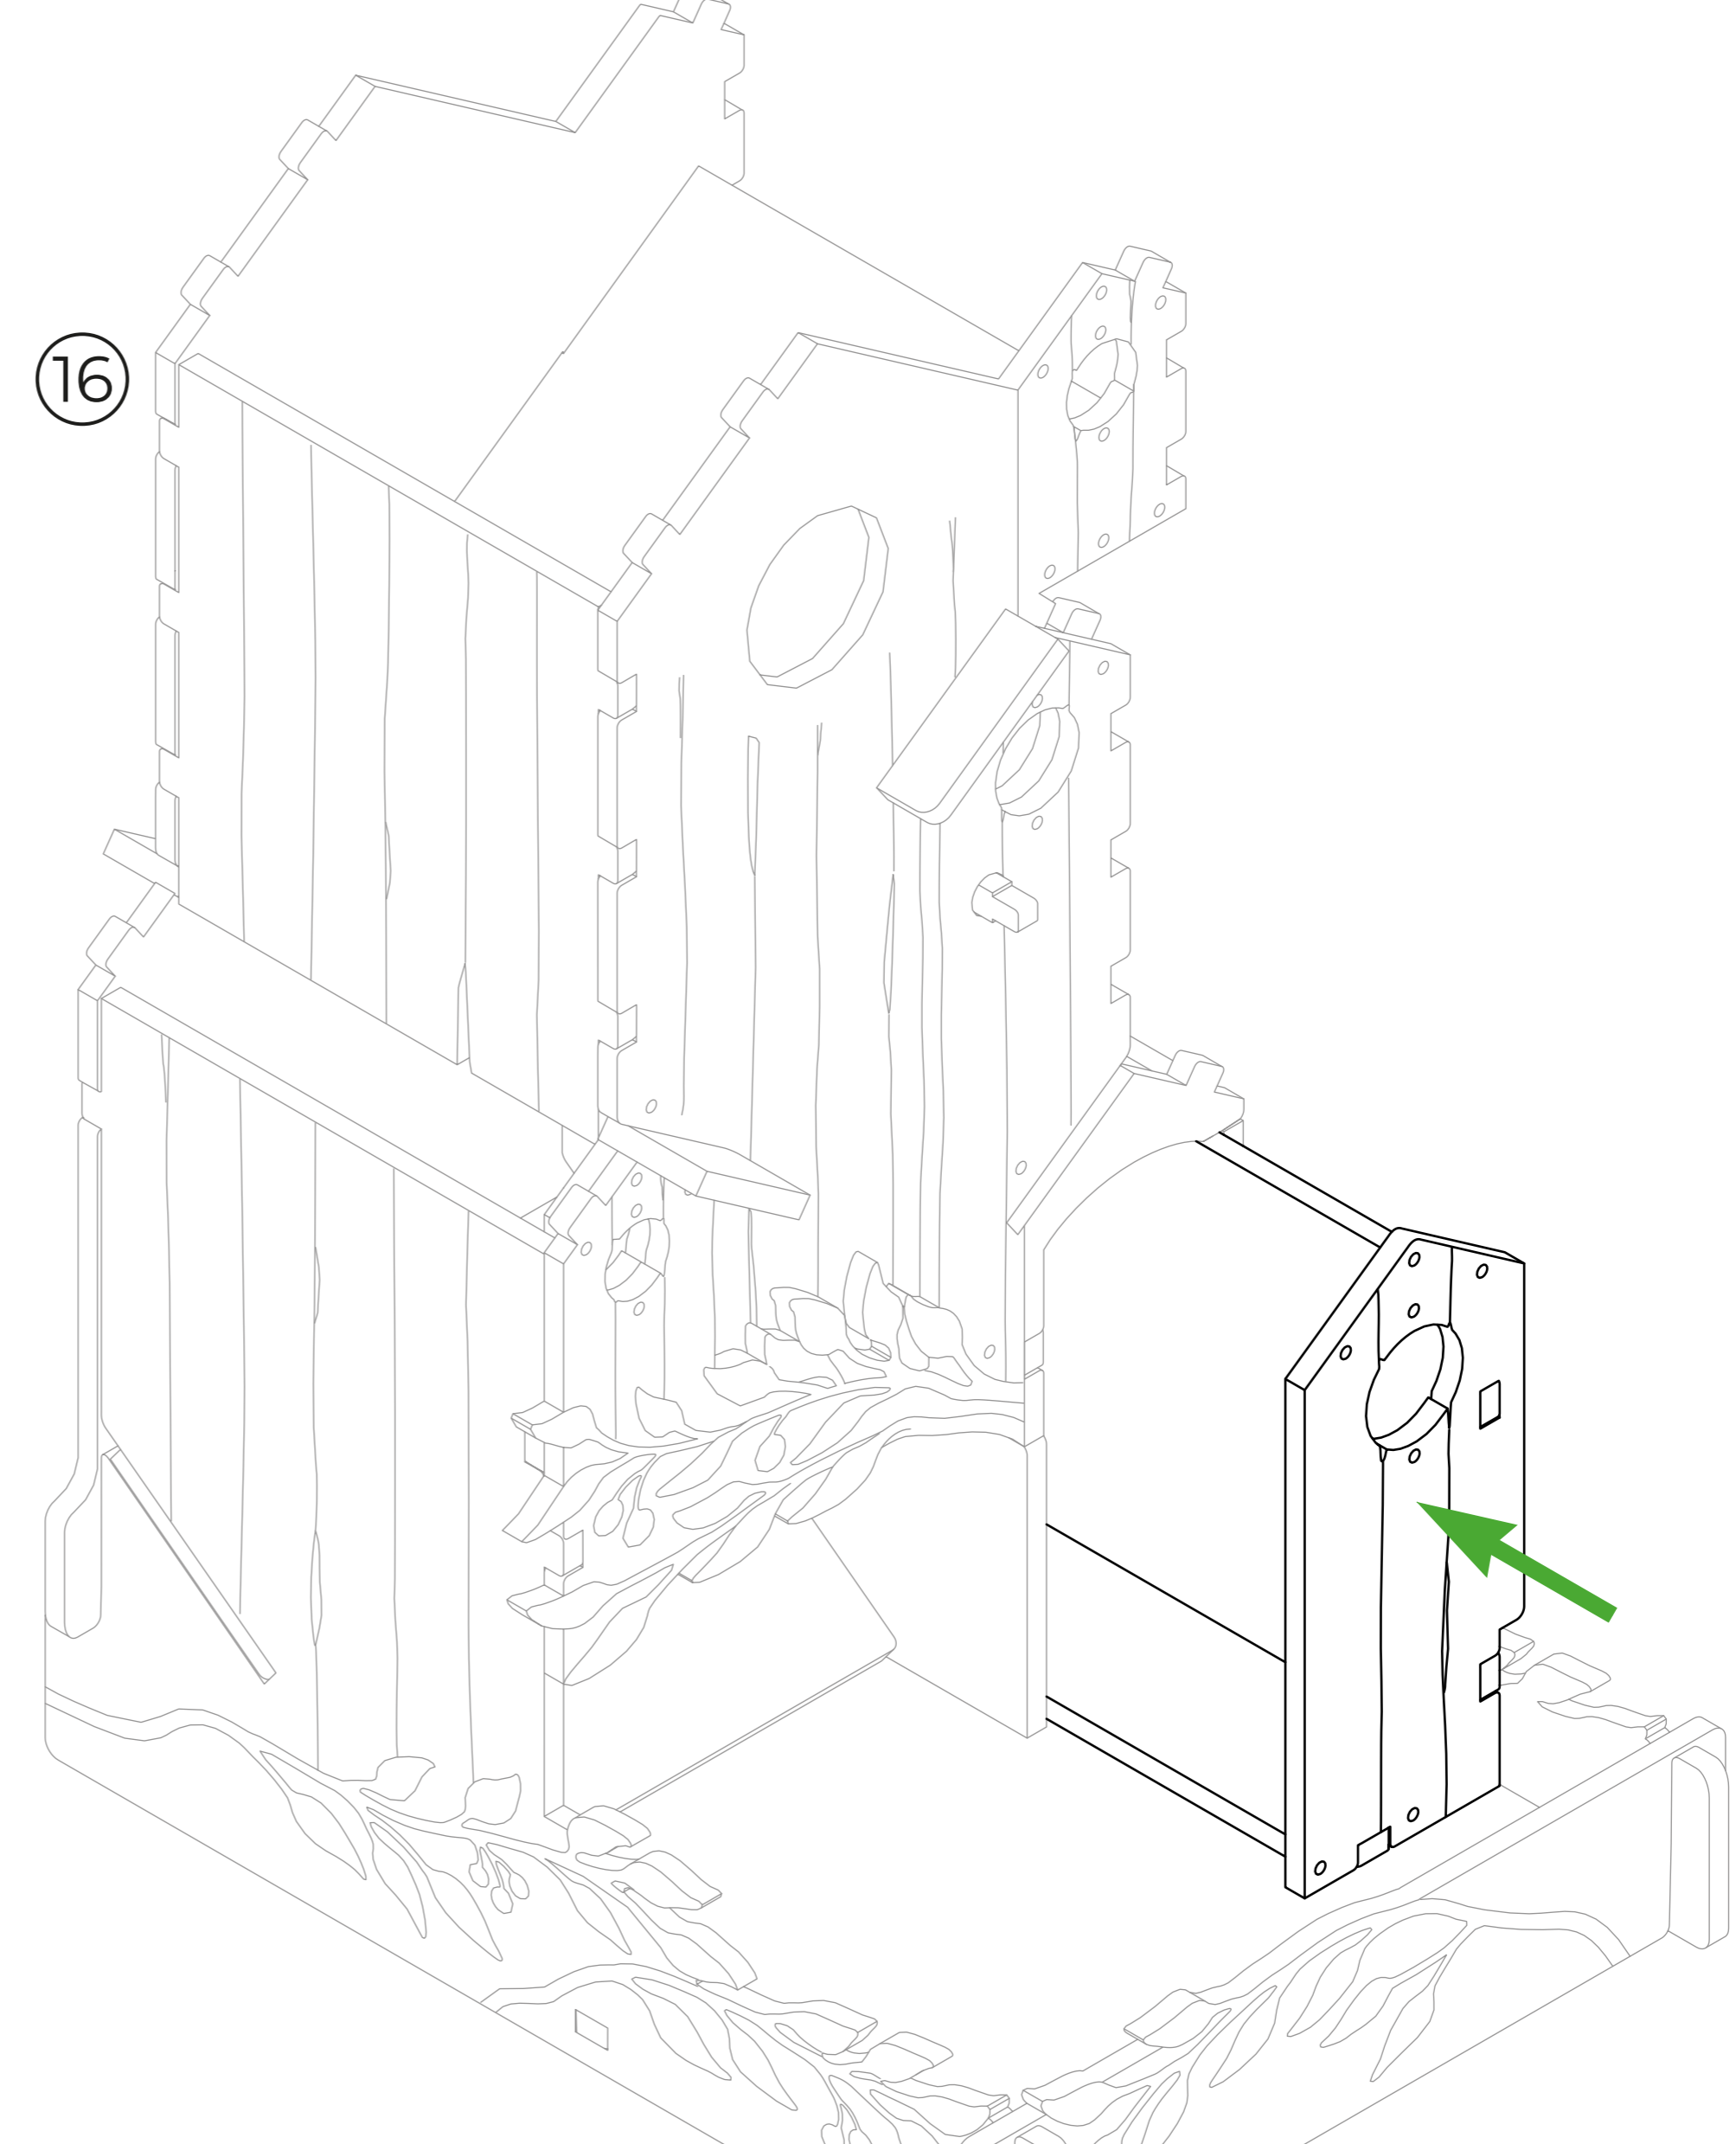

10

11

ENG: Put the longer side of the detail A15 to the frontal part of the dice tower.
UKR: Розмістіть довшу сторону деталі A15 до фронтальної частини дайставеру.

12

13

14

15

16

17

ENG: Put the longer side of the detail A18 to the frontal part of the dice tower.
UKR: Розмістіть довшу сторону деталі A18 до фронтальної частини дайставеру.