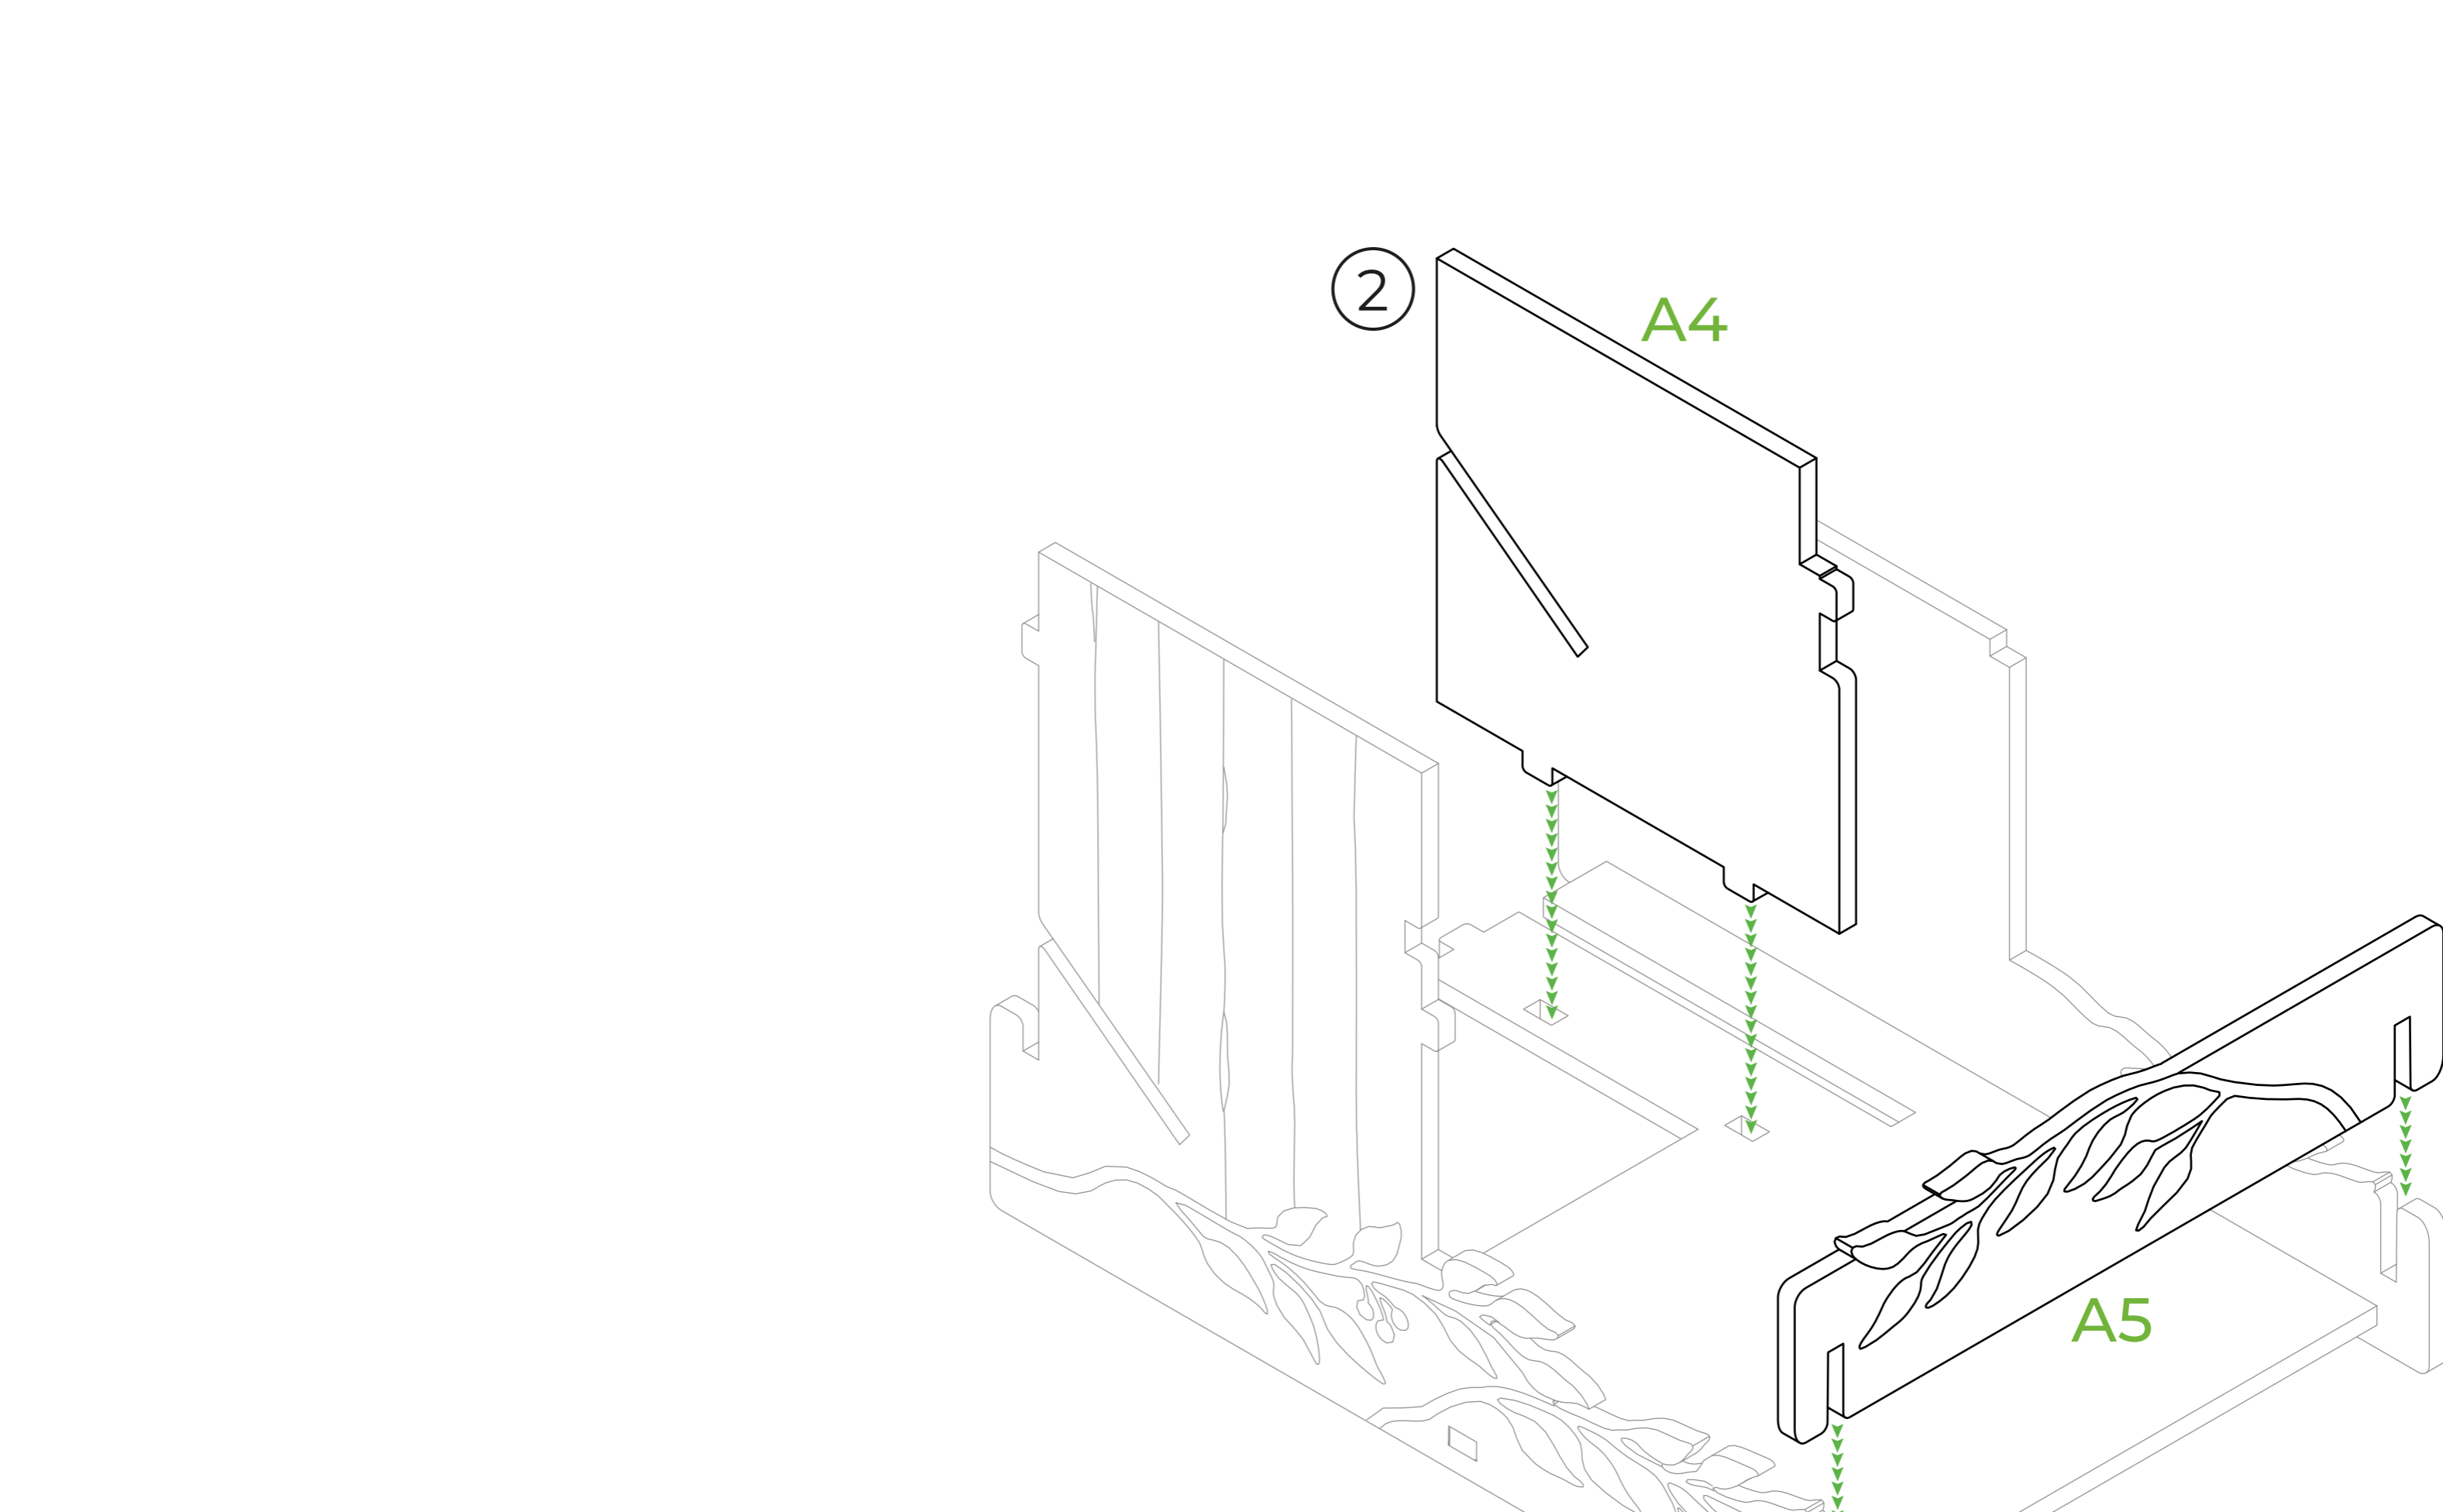

# Dice Tower for Wingspan

## LEGEND

● HDF (ХДФ)

A

10

11

**ENG:** Put the longer side of the detail A15 to the frontal part of the dice tower.  
**UKR:** Розмістіть довшу сторону деталі A15 до фронтальної частини дайставеру.

12

13

14

15

16

17

**ENG:** Put the longer side of the detail A18 to the frontal part of the dice tower.  
**UKR:** Розмістіть довшу сторону деталі A18 до фронтальної частини дайставеру.

**ENG:** Put the longer side of the details A22, A23 to the frontal part of the dice tower.  
**UKR:** Розмістіть довшу сторону деталей A22, A23 до фронтальної частини дайставеру.

**ENG:** Apply glue to the part A26.  
**UKR:** Змастіть клеєм деталь A26.

**ENG:** Put the longer side of the detail A24 to the frontal part of the dice tower.  
**UKR:** Розмістіть довшу сторону деталі A24 до фронтальної частини дайставеру.