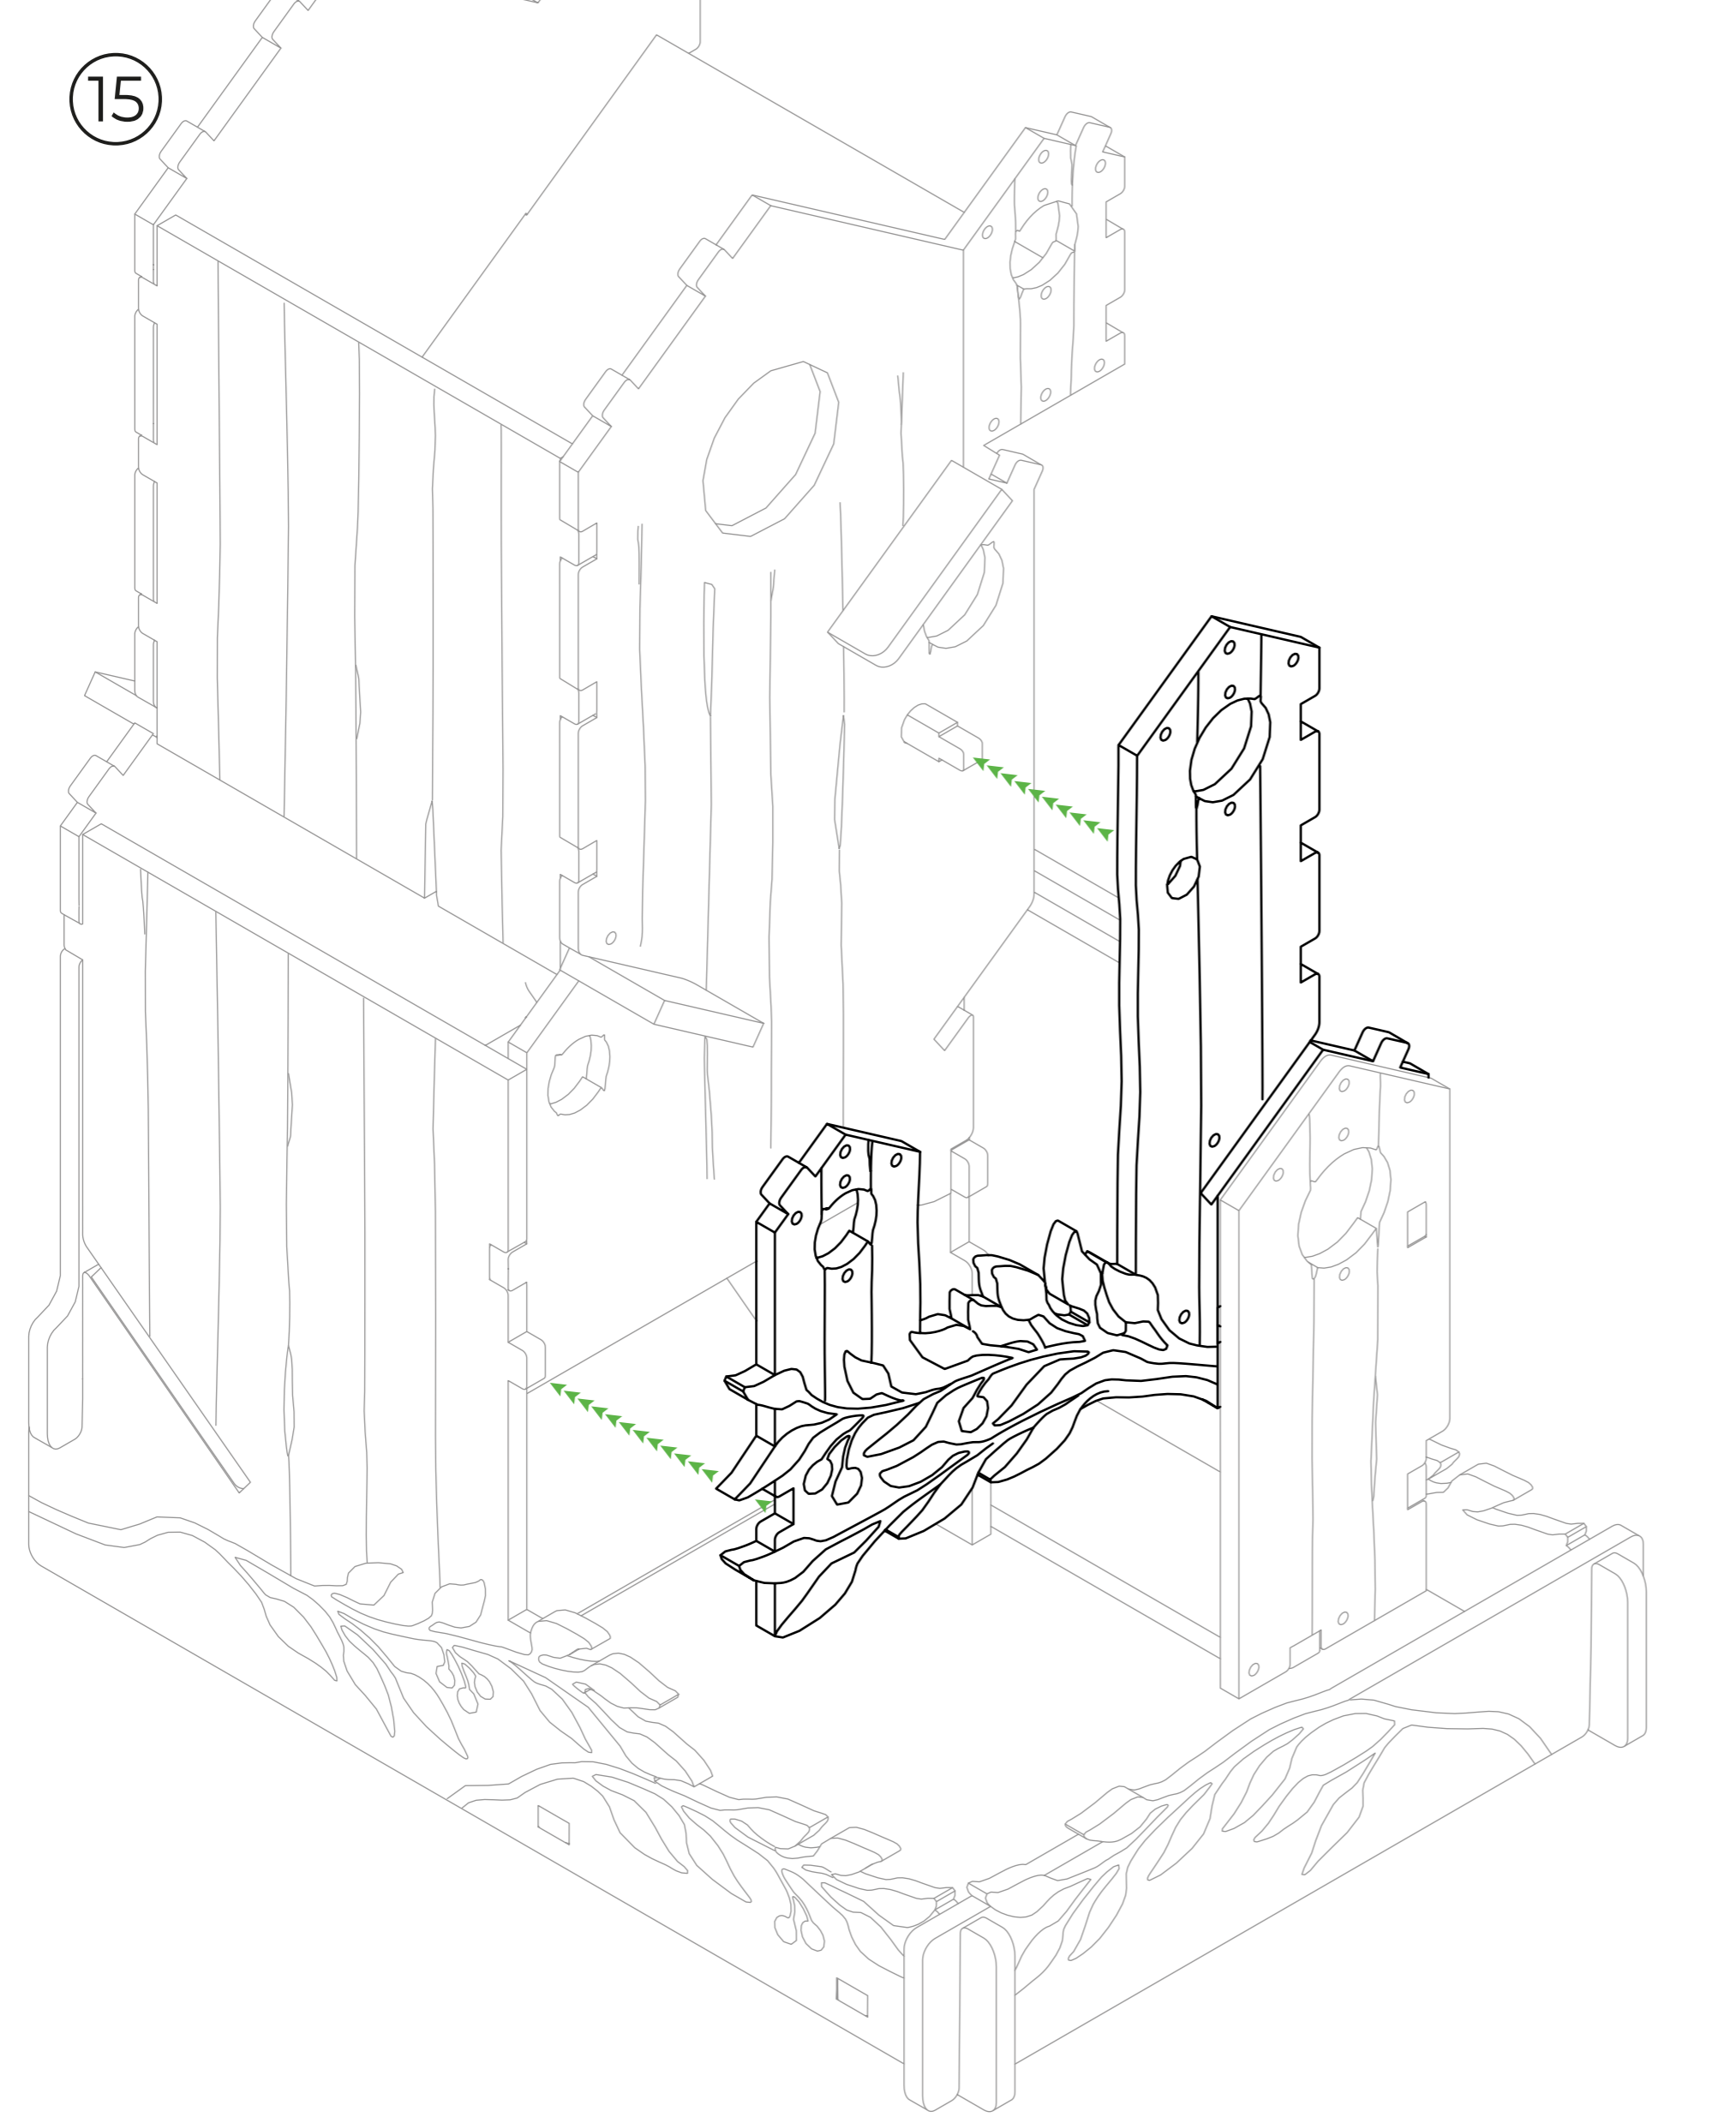

# Dice Tower for Wingspan

## LEGEND

● HDF (ХДФ)

A

10

11

**ENG:** Put the longer side of the detail A15 to the frontal part of the dice tower.  
**UKR:** Розмістіть довшу сторону деталі A15 до фронтальної частини дайставеру.

12

13

14

15

16

17

**ENG:** Put the longer side of the detail A18 to the frontal part of the dice tower.  
**UKR:** Розмістіть довшу сторону деталі A18 до фронтальної частини дайставеру.

**ENG:** Put the longer side of the details A22, A23 to the frontal part of the dice tower.  
**UKR:** Розмістіть довшу сторону деталей A22, A23 до фронтальної частини дайставеру.

**ENG:** Apply glue to the part A26.  
**UKR:** Змастіть клеєм деталь A26.

**ENG:** Put the longer side of the detail A24 to the frontal part of the dice tower.  
**UKR:** Розмістіть довшу сторону деталі A24 до фронтальної частини дайставеру.