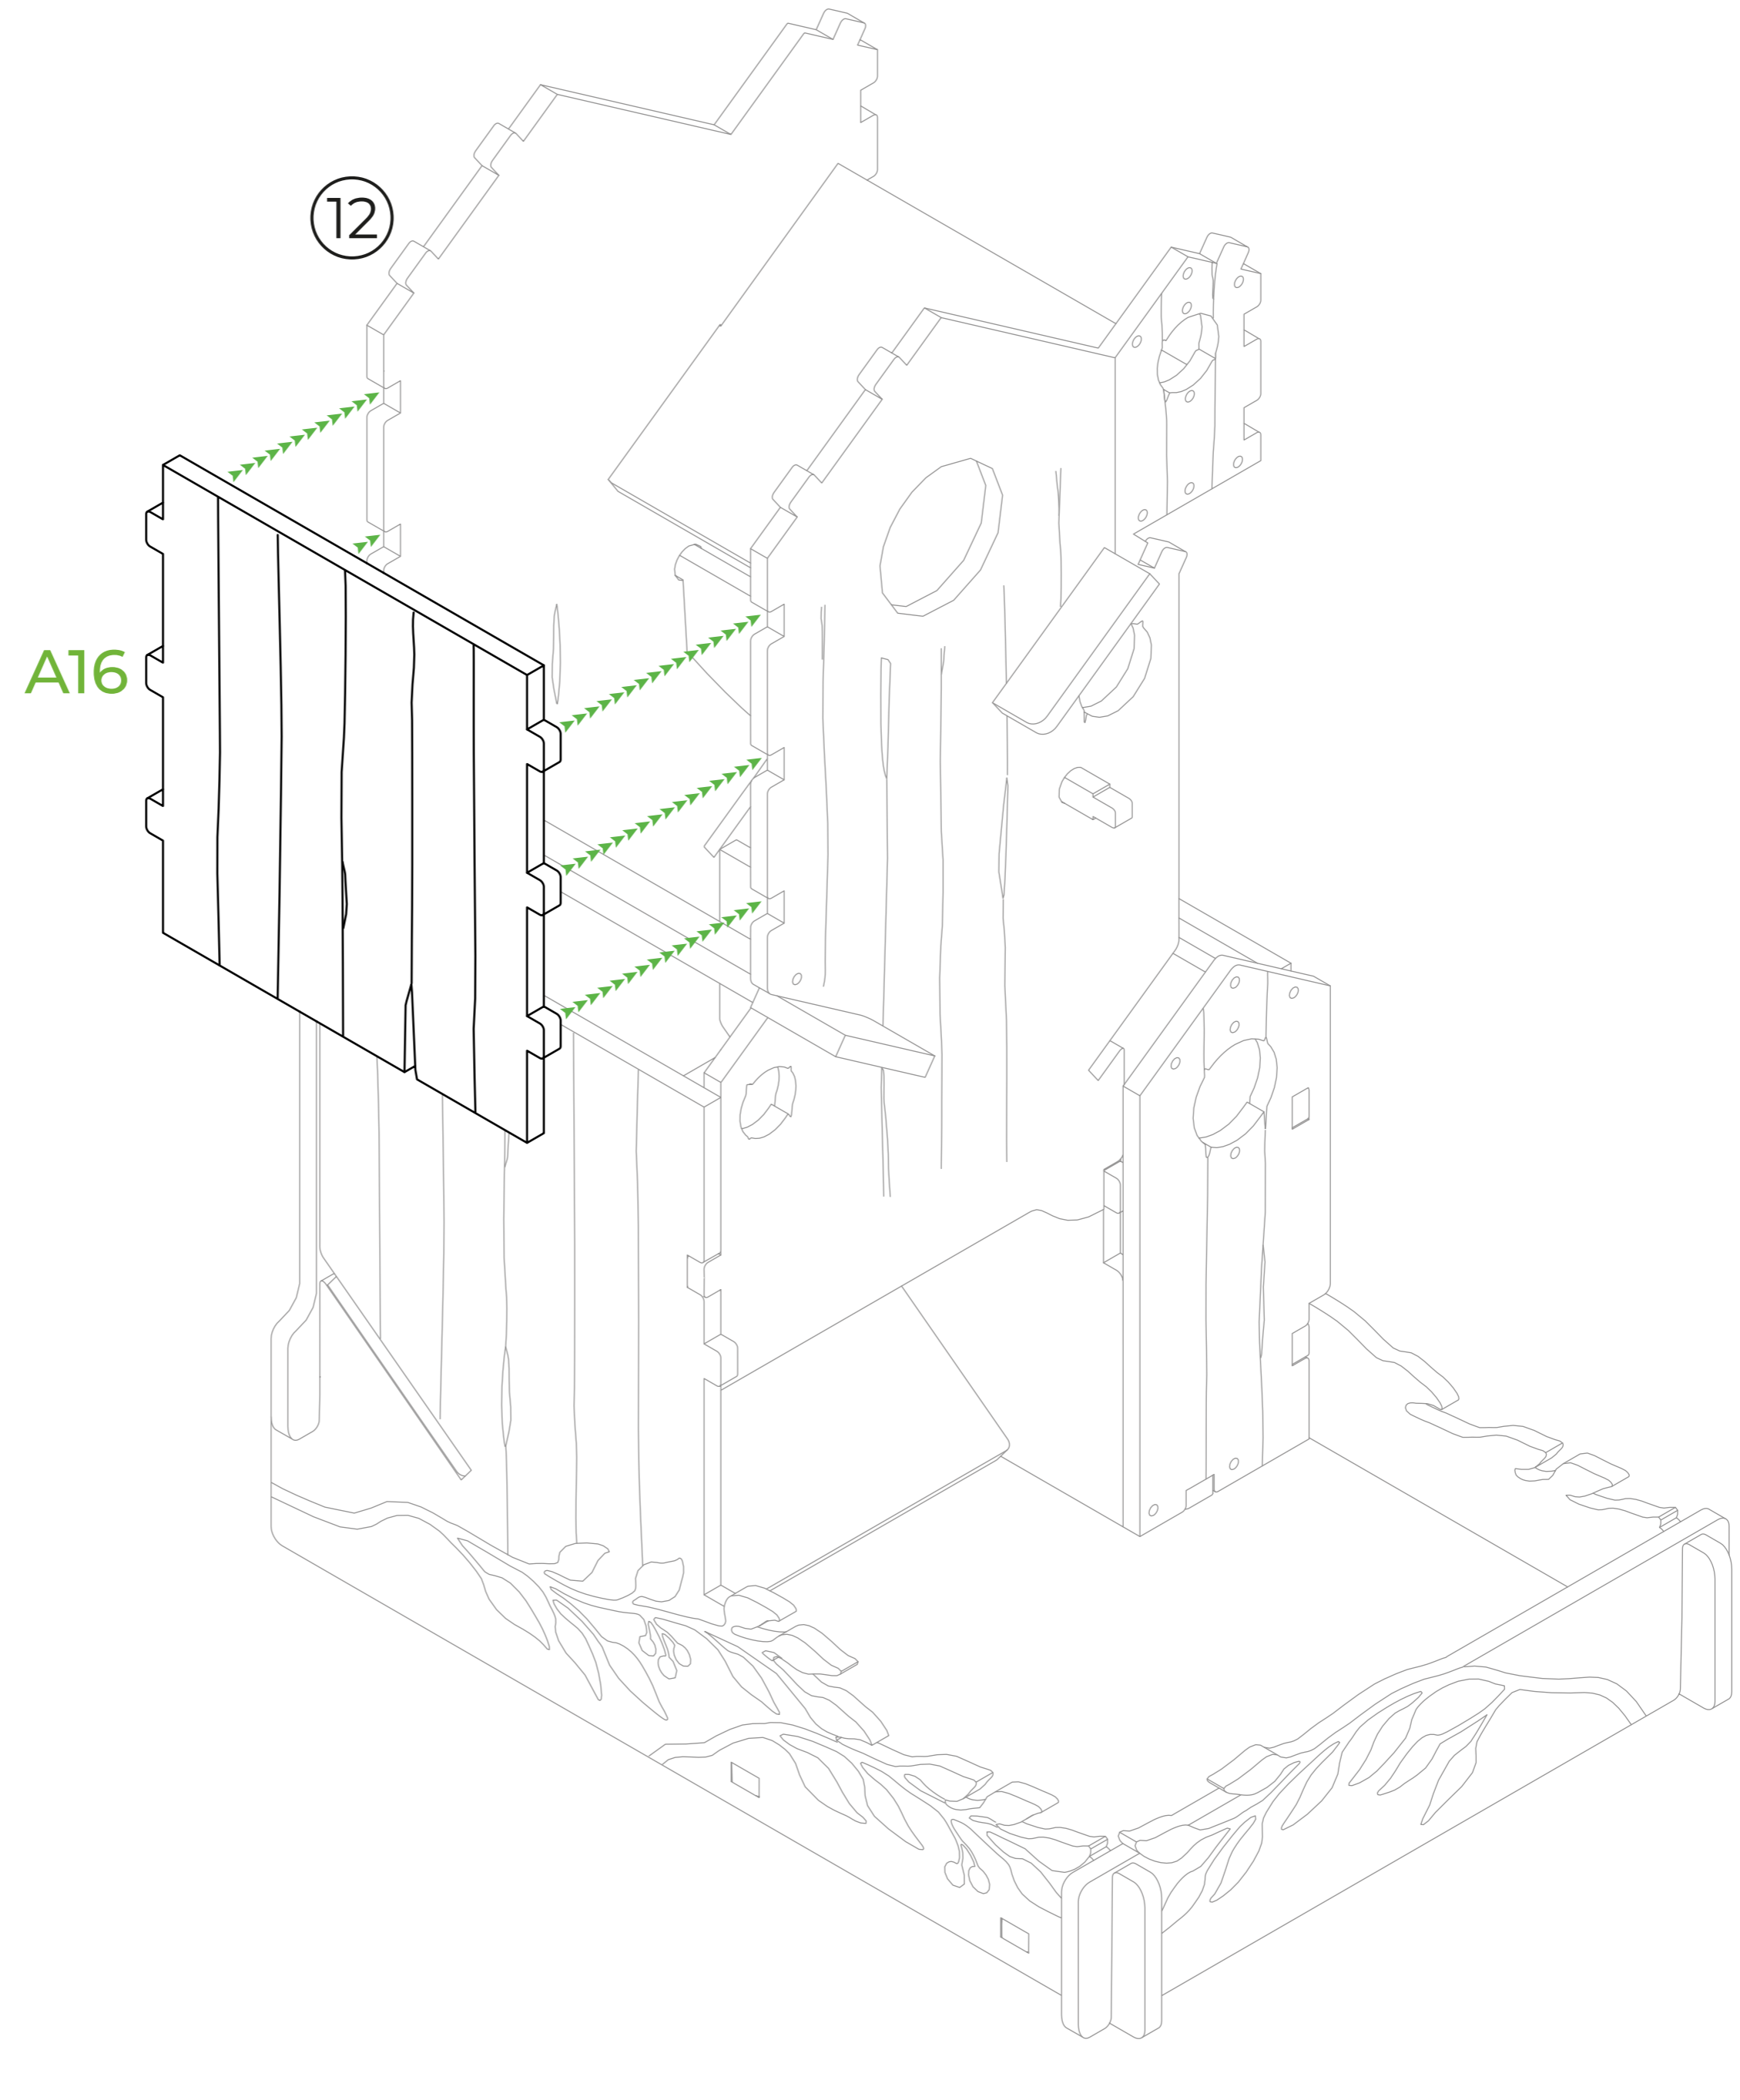

# Dice Tower for Wingspan

## LEGEND

● HDF (ХДФ)

A

10

11

**ENG:** Put the longer side of the detail A15 to the frontal part of the dice tower.  
**UKR:** Розмістіть довшу сторону деталі A15 до фронтальної частини дайставеру.

12

13

14

15

16

17

**ENG:** Put the longer side of the detail A18 to the frontal part of the dice tower.  
**UKR:** Розмістіть довшу сторону деталі A18 до фронтальної частини дайставеру.

**ENG:** Put the longer side of the details A22, A23 to the frontal part of the dice tower.  
**UKR:** Розмістіть довшу сторону деталей A22, A23 до фронтальної частини дайставеру.

**ENG:** Apply glue to the part A26.  
**UKR:** Змастіть клеєм деталь A26.

**ENG:** Put the longer side of the detail A24 to the frontal part of the dice tower.  
**UKR:** Розмістіть довшу сторону деталі A24 до фронтальної частини дайставеру.