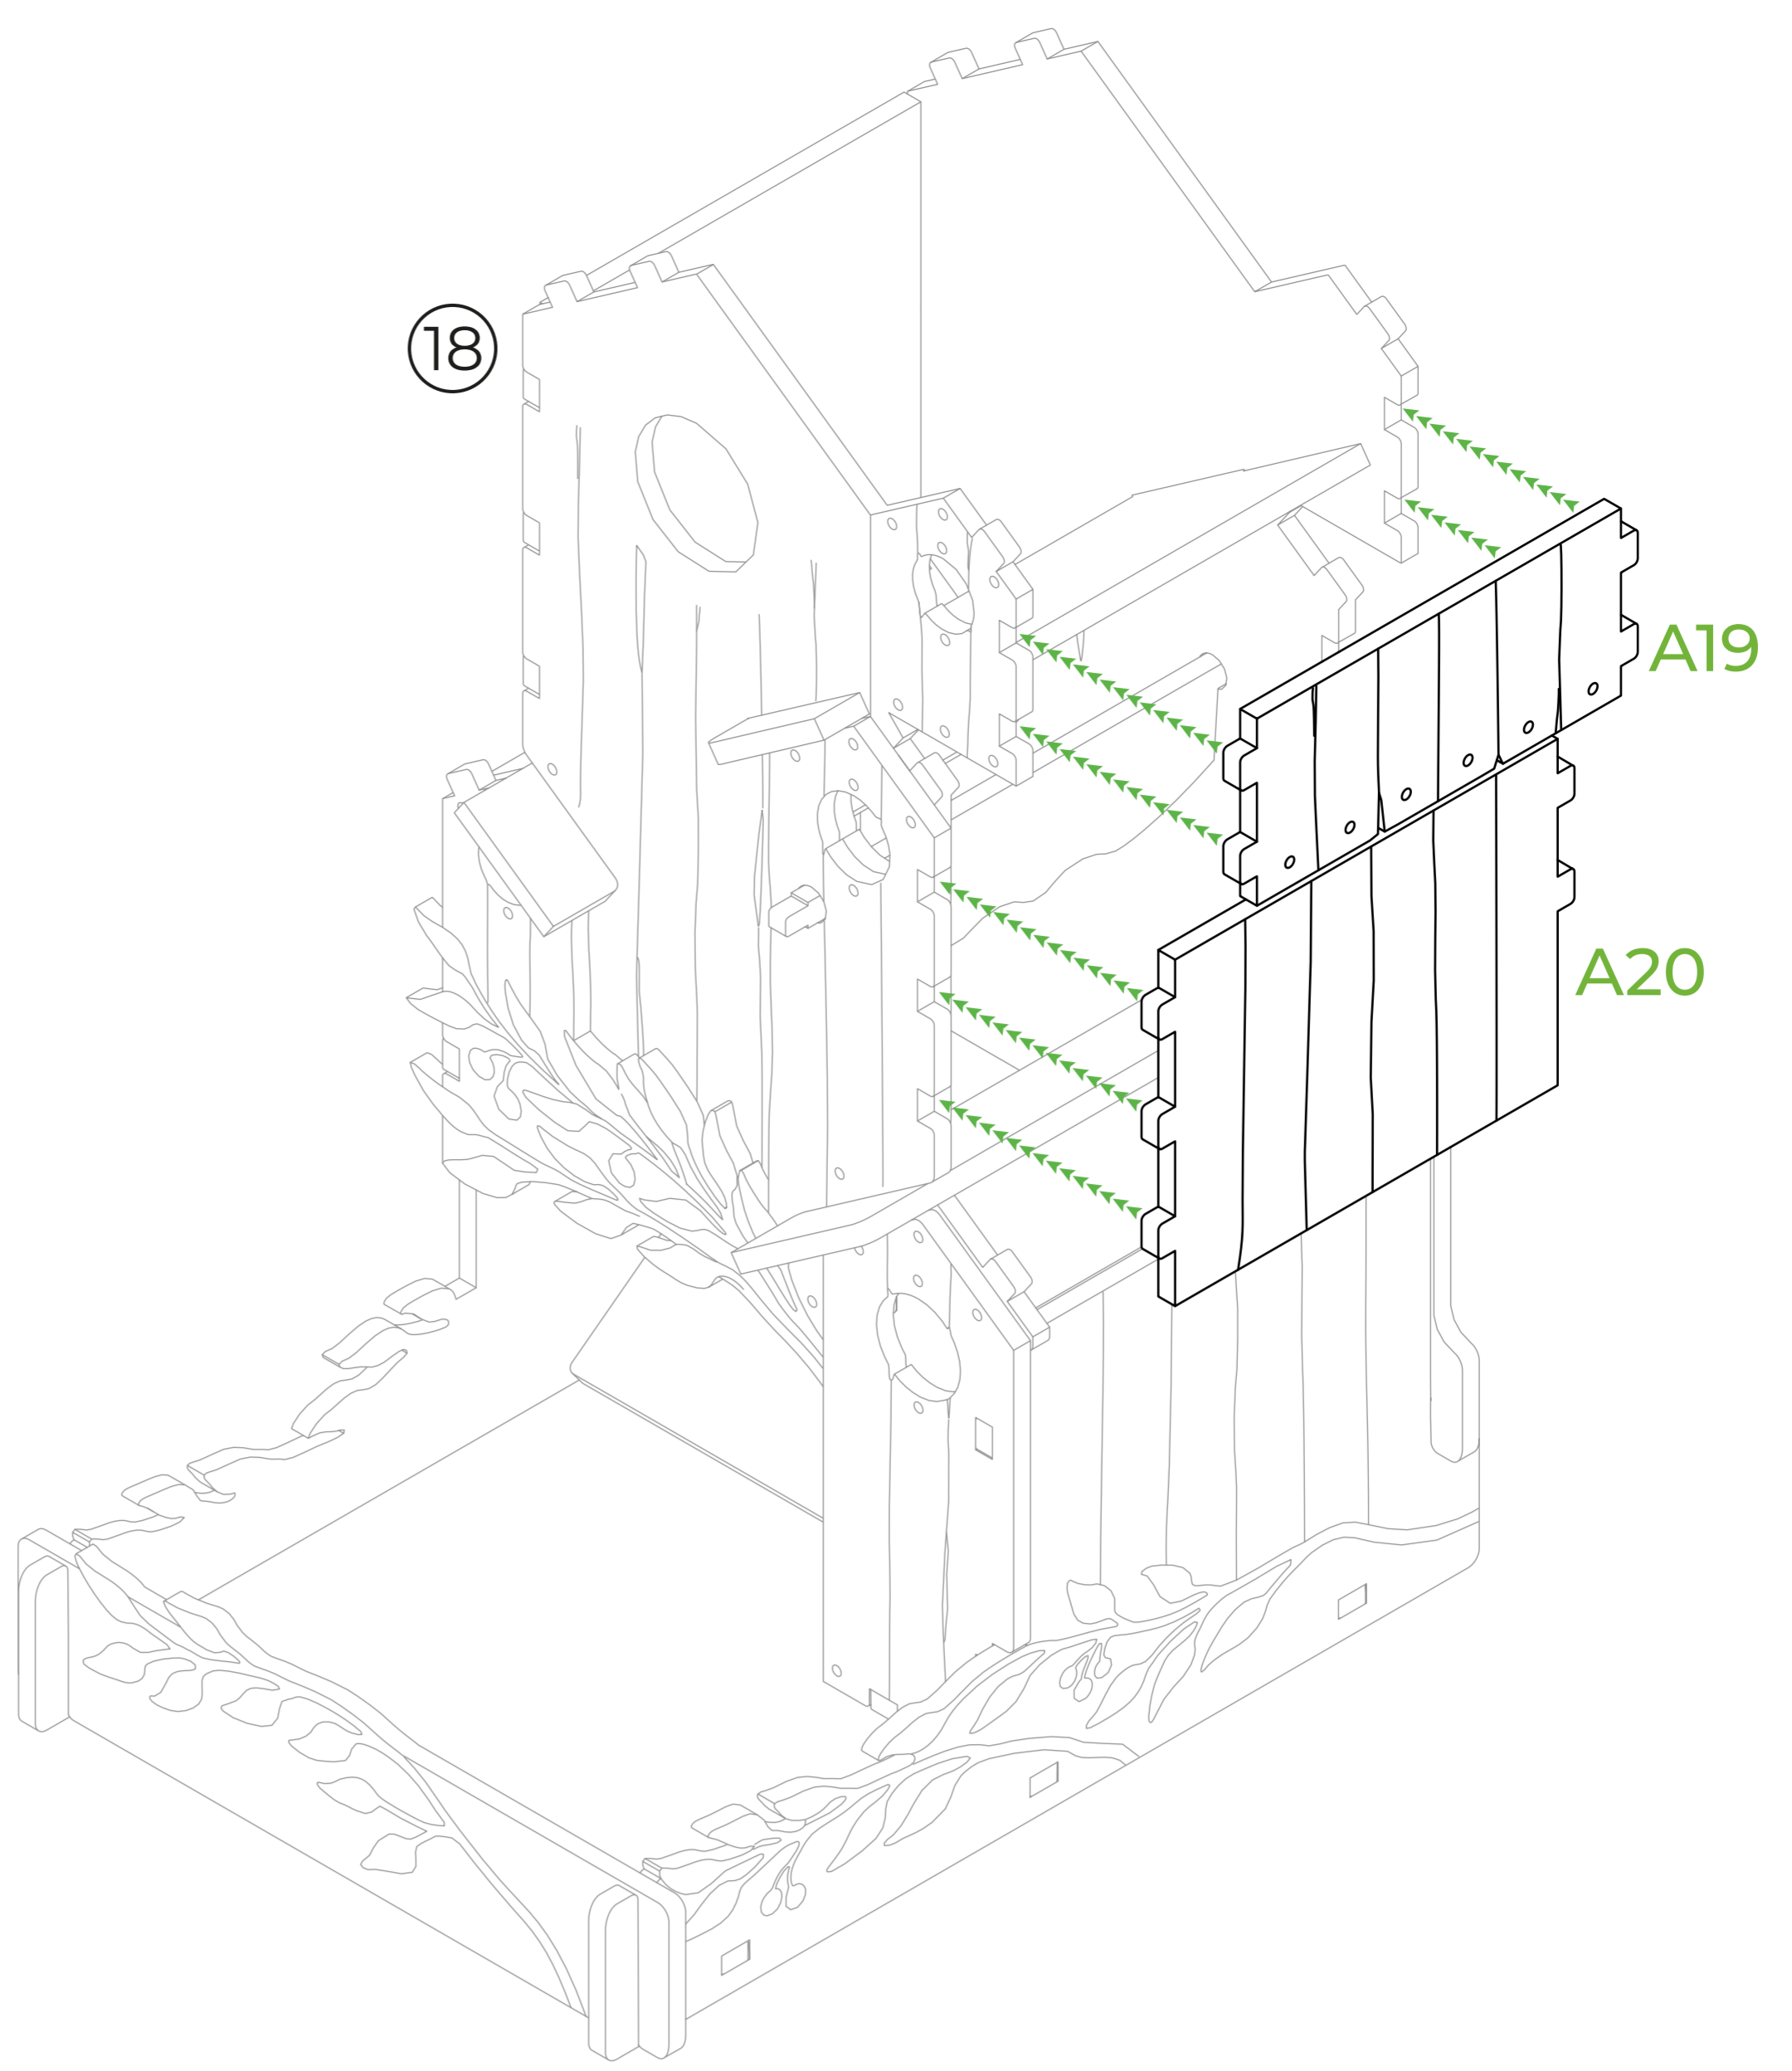

## LEGEND

● HDF (ХДФ)

A

10

11

**ENG:** Put the longer side of the detail A15 to the frontal part of the dice tower.  
**UKR:** Розмістіть довшу сторону деталі A15 до фронтальної частини дайставеру.

12

13

14

15

16

17

**ENG:** Put the longer side of the detail A18 to the frontal part of the dice tower.  
**UKR:** Розмістіть довшу сторону деталі A18 до фронтальної частини дайставеру.

**ENG:** Put the longer side of the details A22, A23 to the frontal part of the dice tower.  
**UKR:** Розмістіть довшу сторону деталей A22, A23 до фронтальної частини дайставеру.

**ENG:** Apply glue to the part A26.  
**UKR:** Змастіть клеєм деталь A26.

**ENG:** Put the longer side of the detail A24 to the frontal part of the dice tower.  
**UKR:** Розмістіть довшу сторону деталі A24 до фронтальної частини дайставеру.