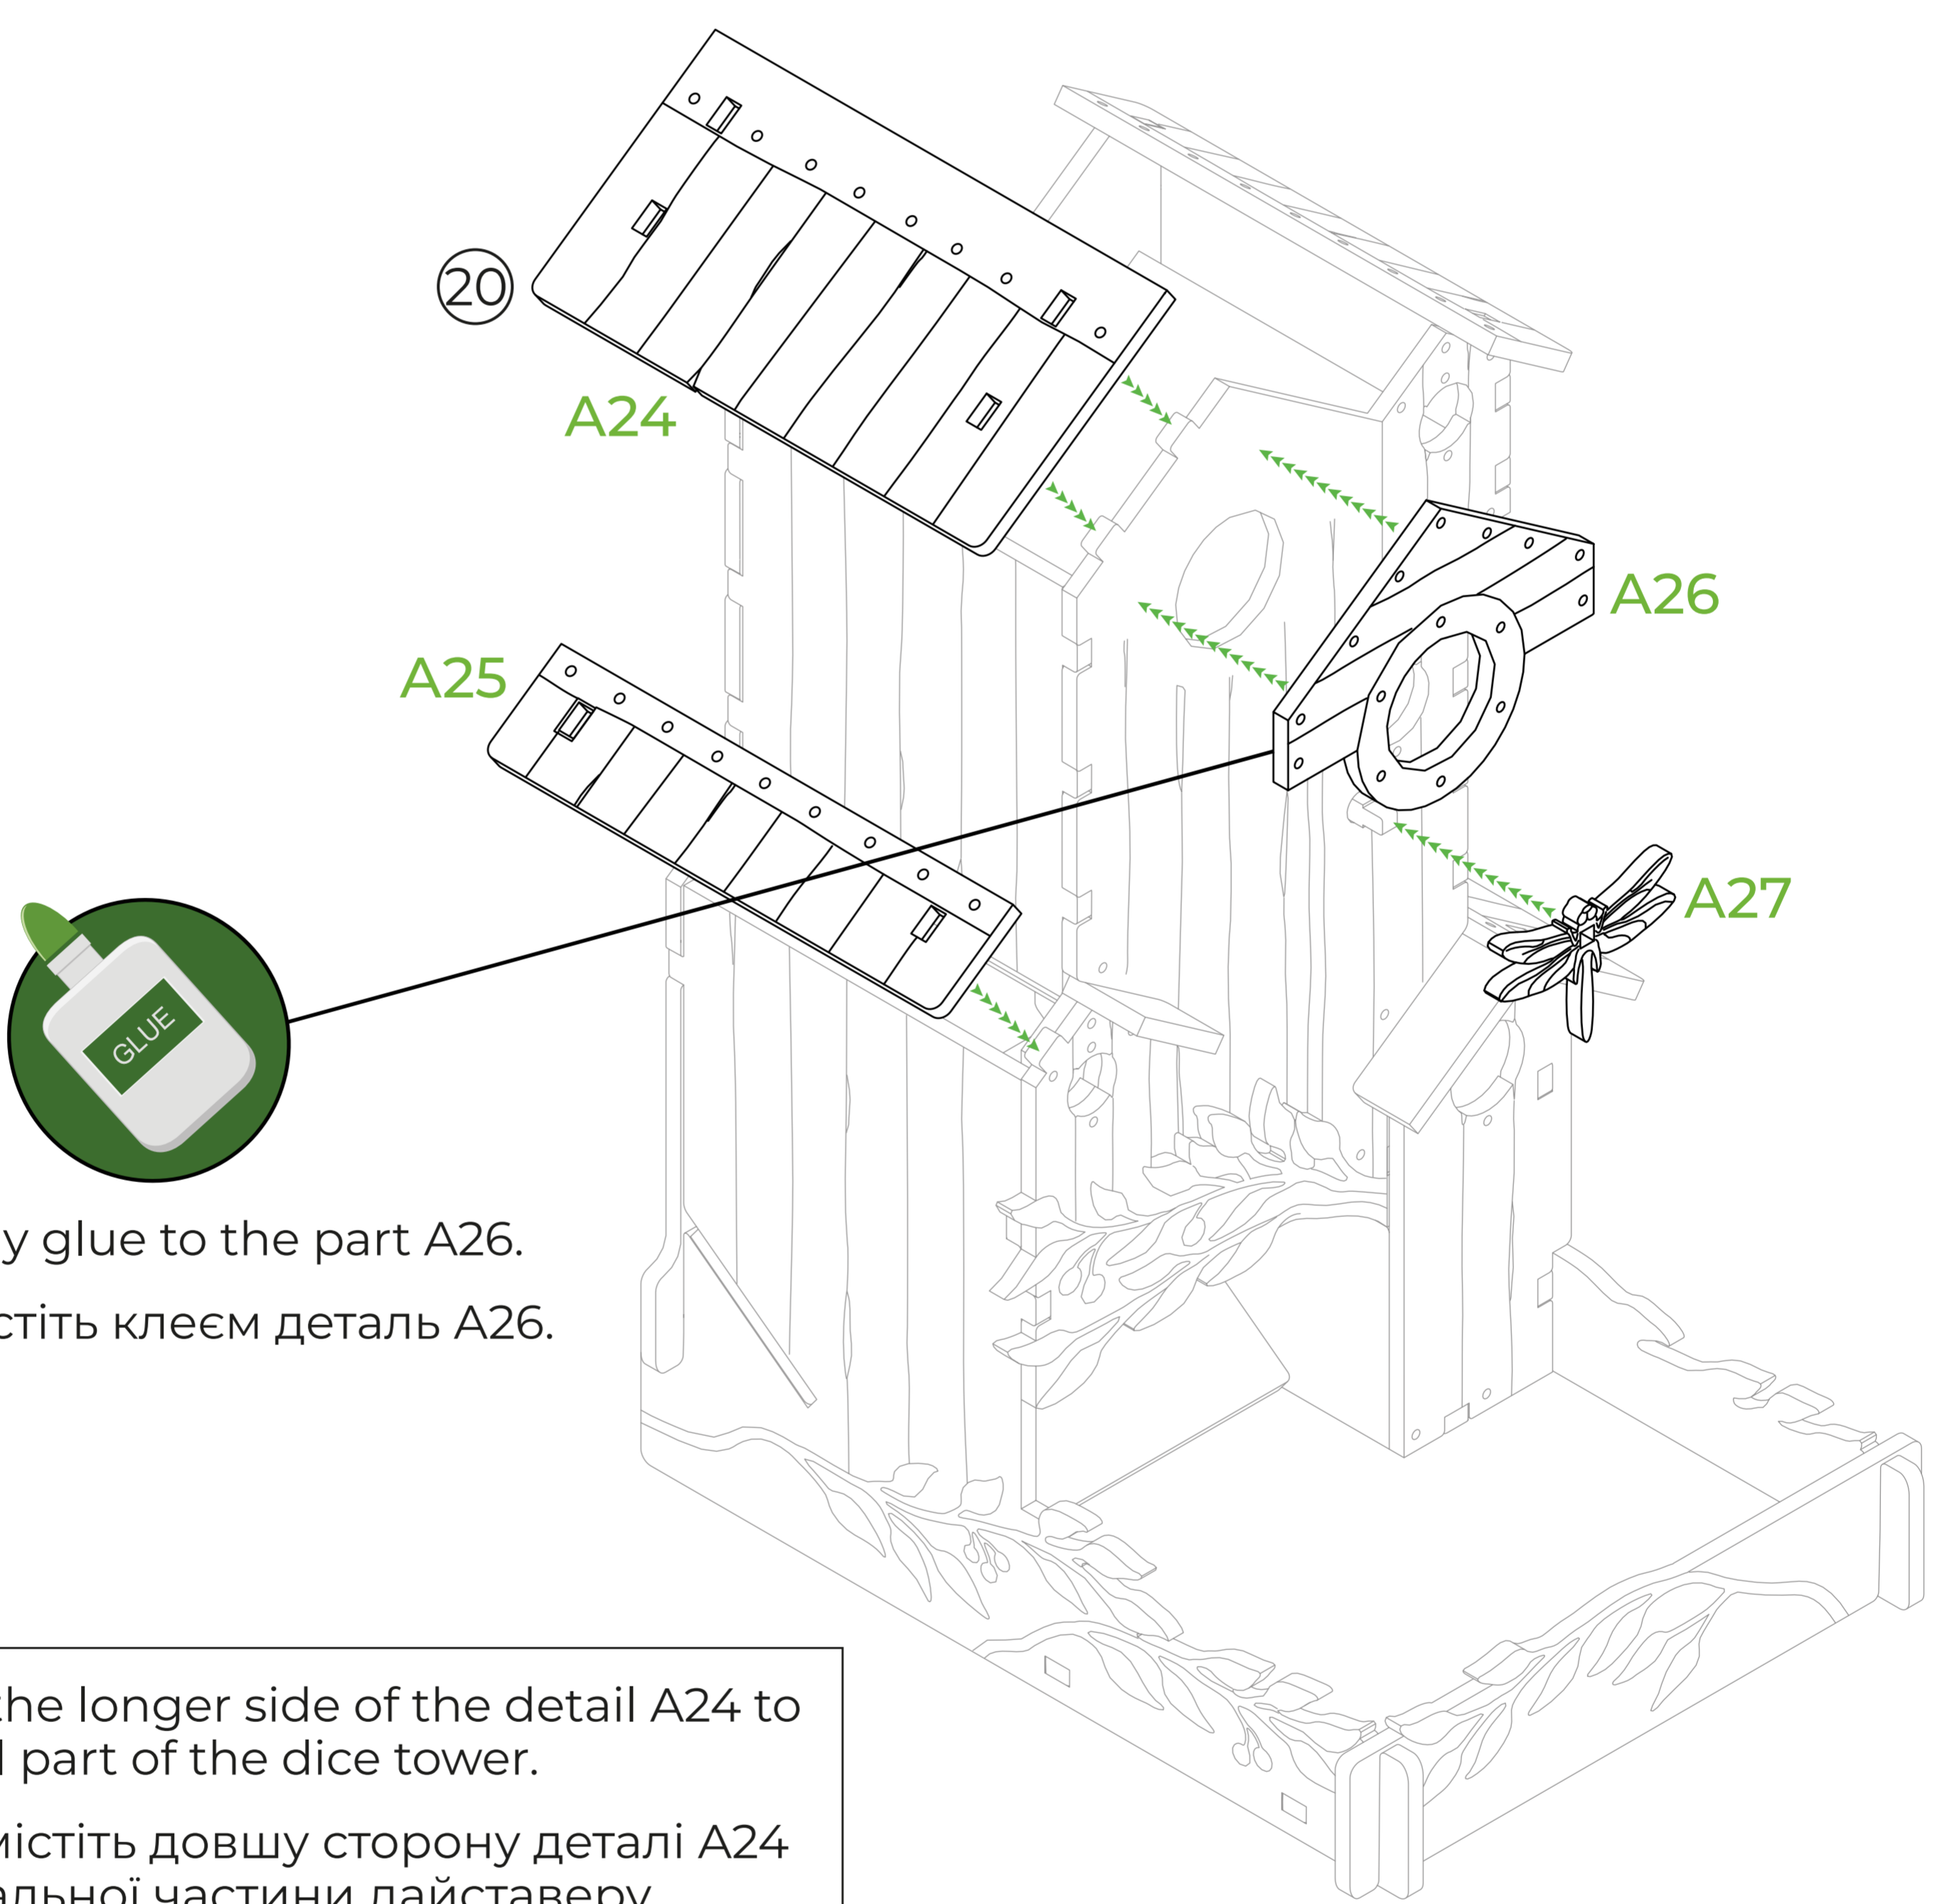

## LEGEND

● HDF (ХДФ)

A

10

11

**ENG:** Put the longer side of the detail A15 to the frontal part of the dice tower.  
**UKR:** Розмістіть довшу сторону деталі A15 до фронтальної частини дайставеру.

12

13

14

15

16

17

**ENG:** Put the longer side of the detail A18 to the frontal part of the dice tower.  
**UKR:** Розмістіть довшу сторону деталі A18 до фронтальної частини дайставеру.

**ENG:** Put the longer side of the details A22, A23 to the frontal part of the dice tower.  
**UKR:** Розмістіть довшу сторону деталей A22, A23 до фронтальної частини дайставеру.

**ENG:** Apply glue to the part A26.  
**UKR:** Змастіть клеєм деталь A26.

**ENG:** Put the longer side of the detail A24 to the frontal part of the dice tower.  
**UKR:** Розмістіть довшу сторону деталі A24 до фронтальної частини дайставеру.