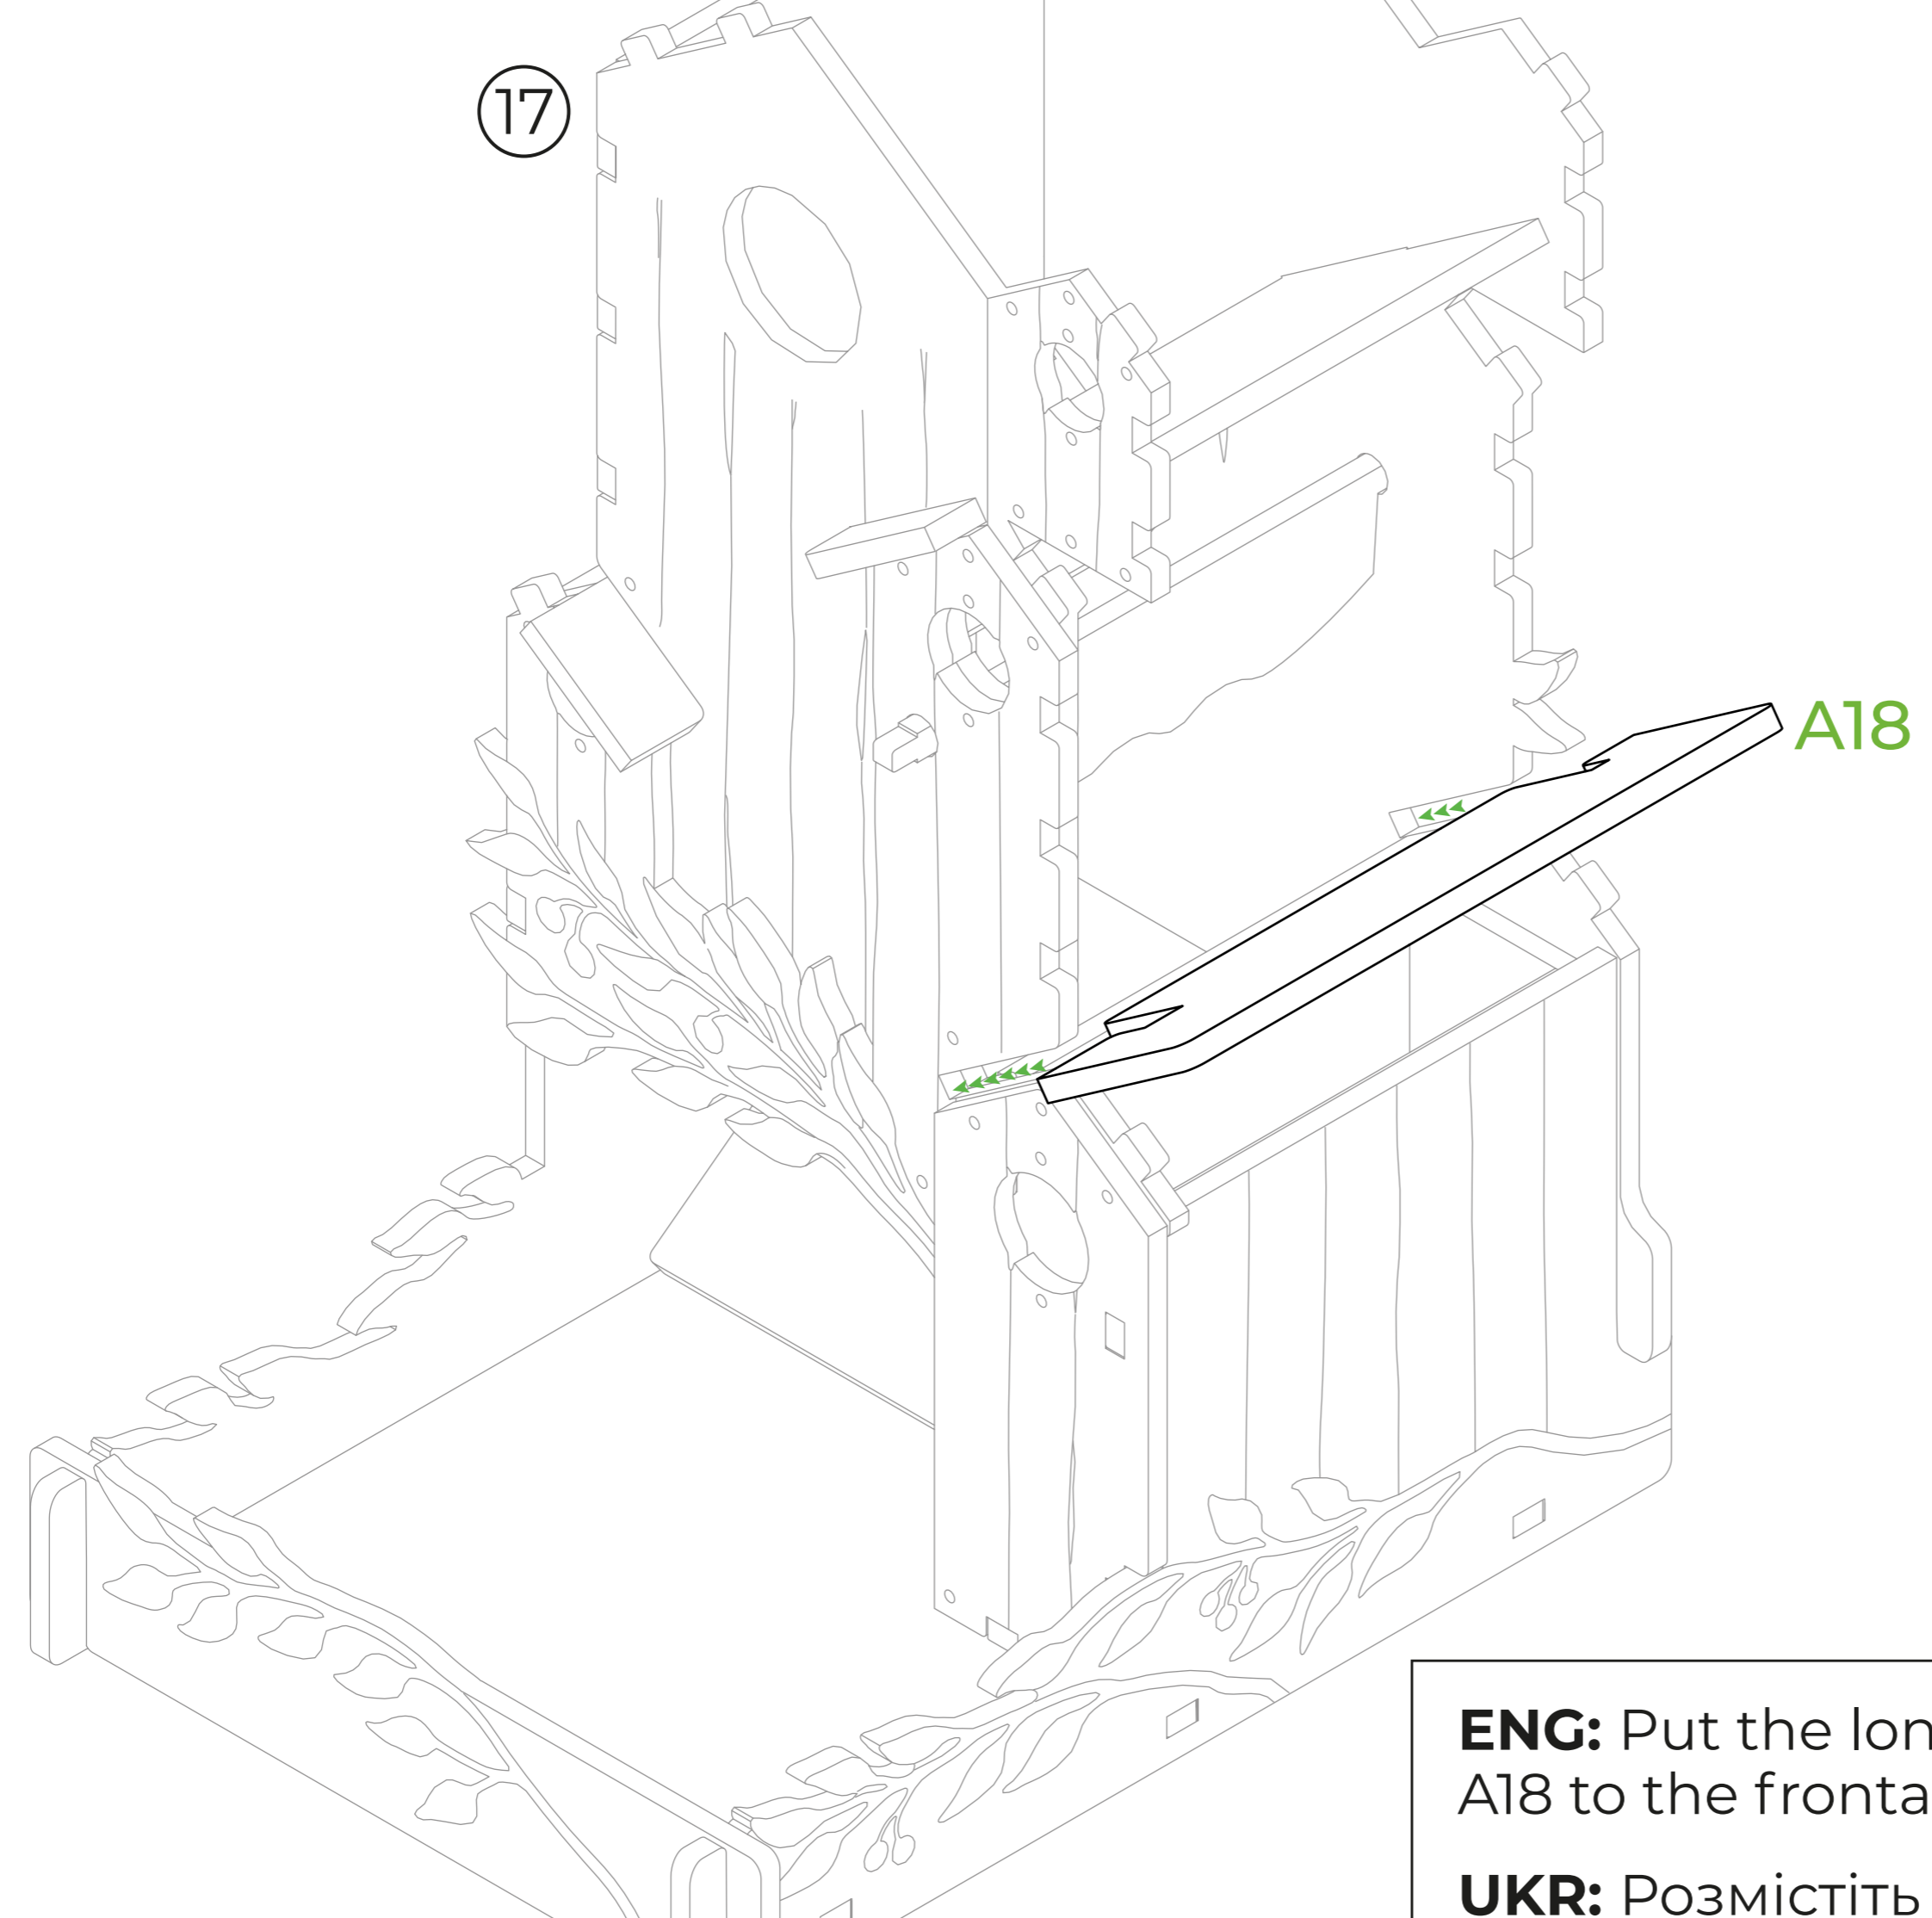

14

15

16

17

**ENG:** Put the longer side of the detail A18 to the frontal part of the dice tower.  
**UKR:** Розмістіть довшу сторону деталі A18 до фронтальної частини дайставеру.

**ENG:** Put the longer side of the details A22, A23 to the frontal part of the dice tower.  
**UKR:** Розмістіть довшу сторону деталей A22, A23 до фронтальної частини дайставеру.

**ENG:** Apply glue to the part A26.  
**UKR:** Змастіть клеєм деталь A26.

**ENG:** Put the longer side of the detail A24 to the frontal part of the dice tower.  
**UKR:** Розмістіть довшу сторону деталі A24 до фронтальної частини дайставеру.