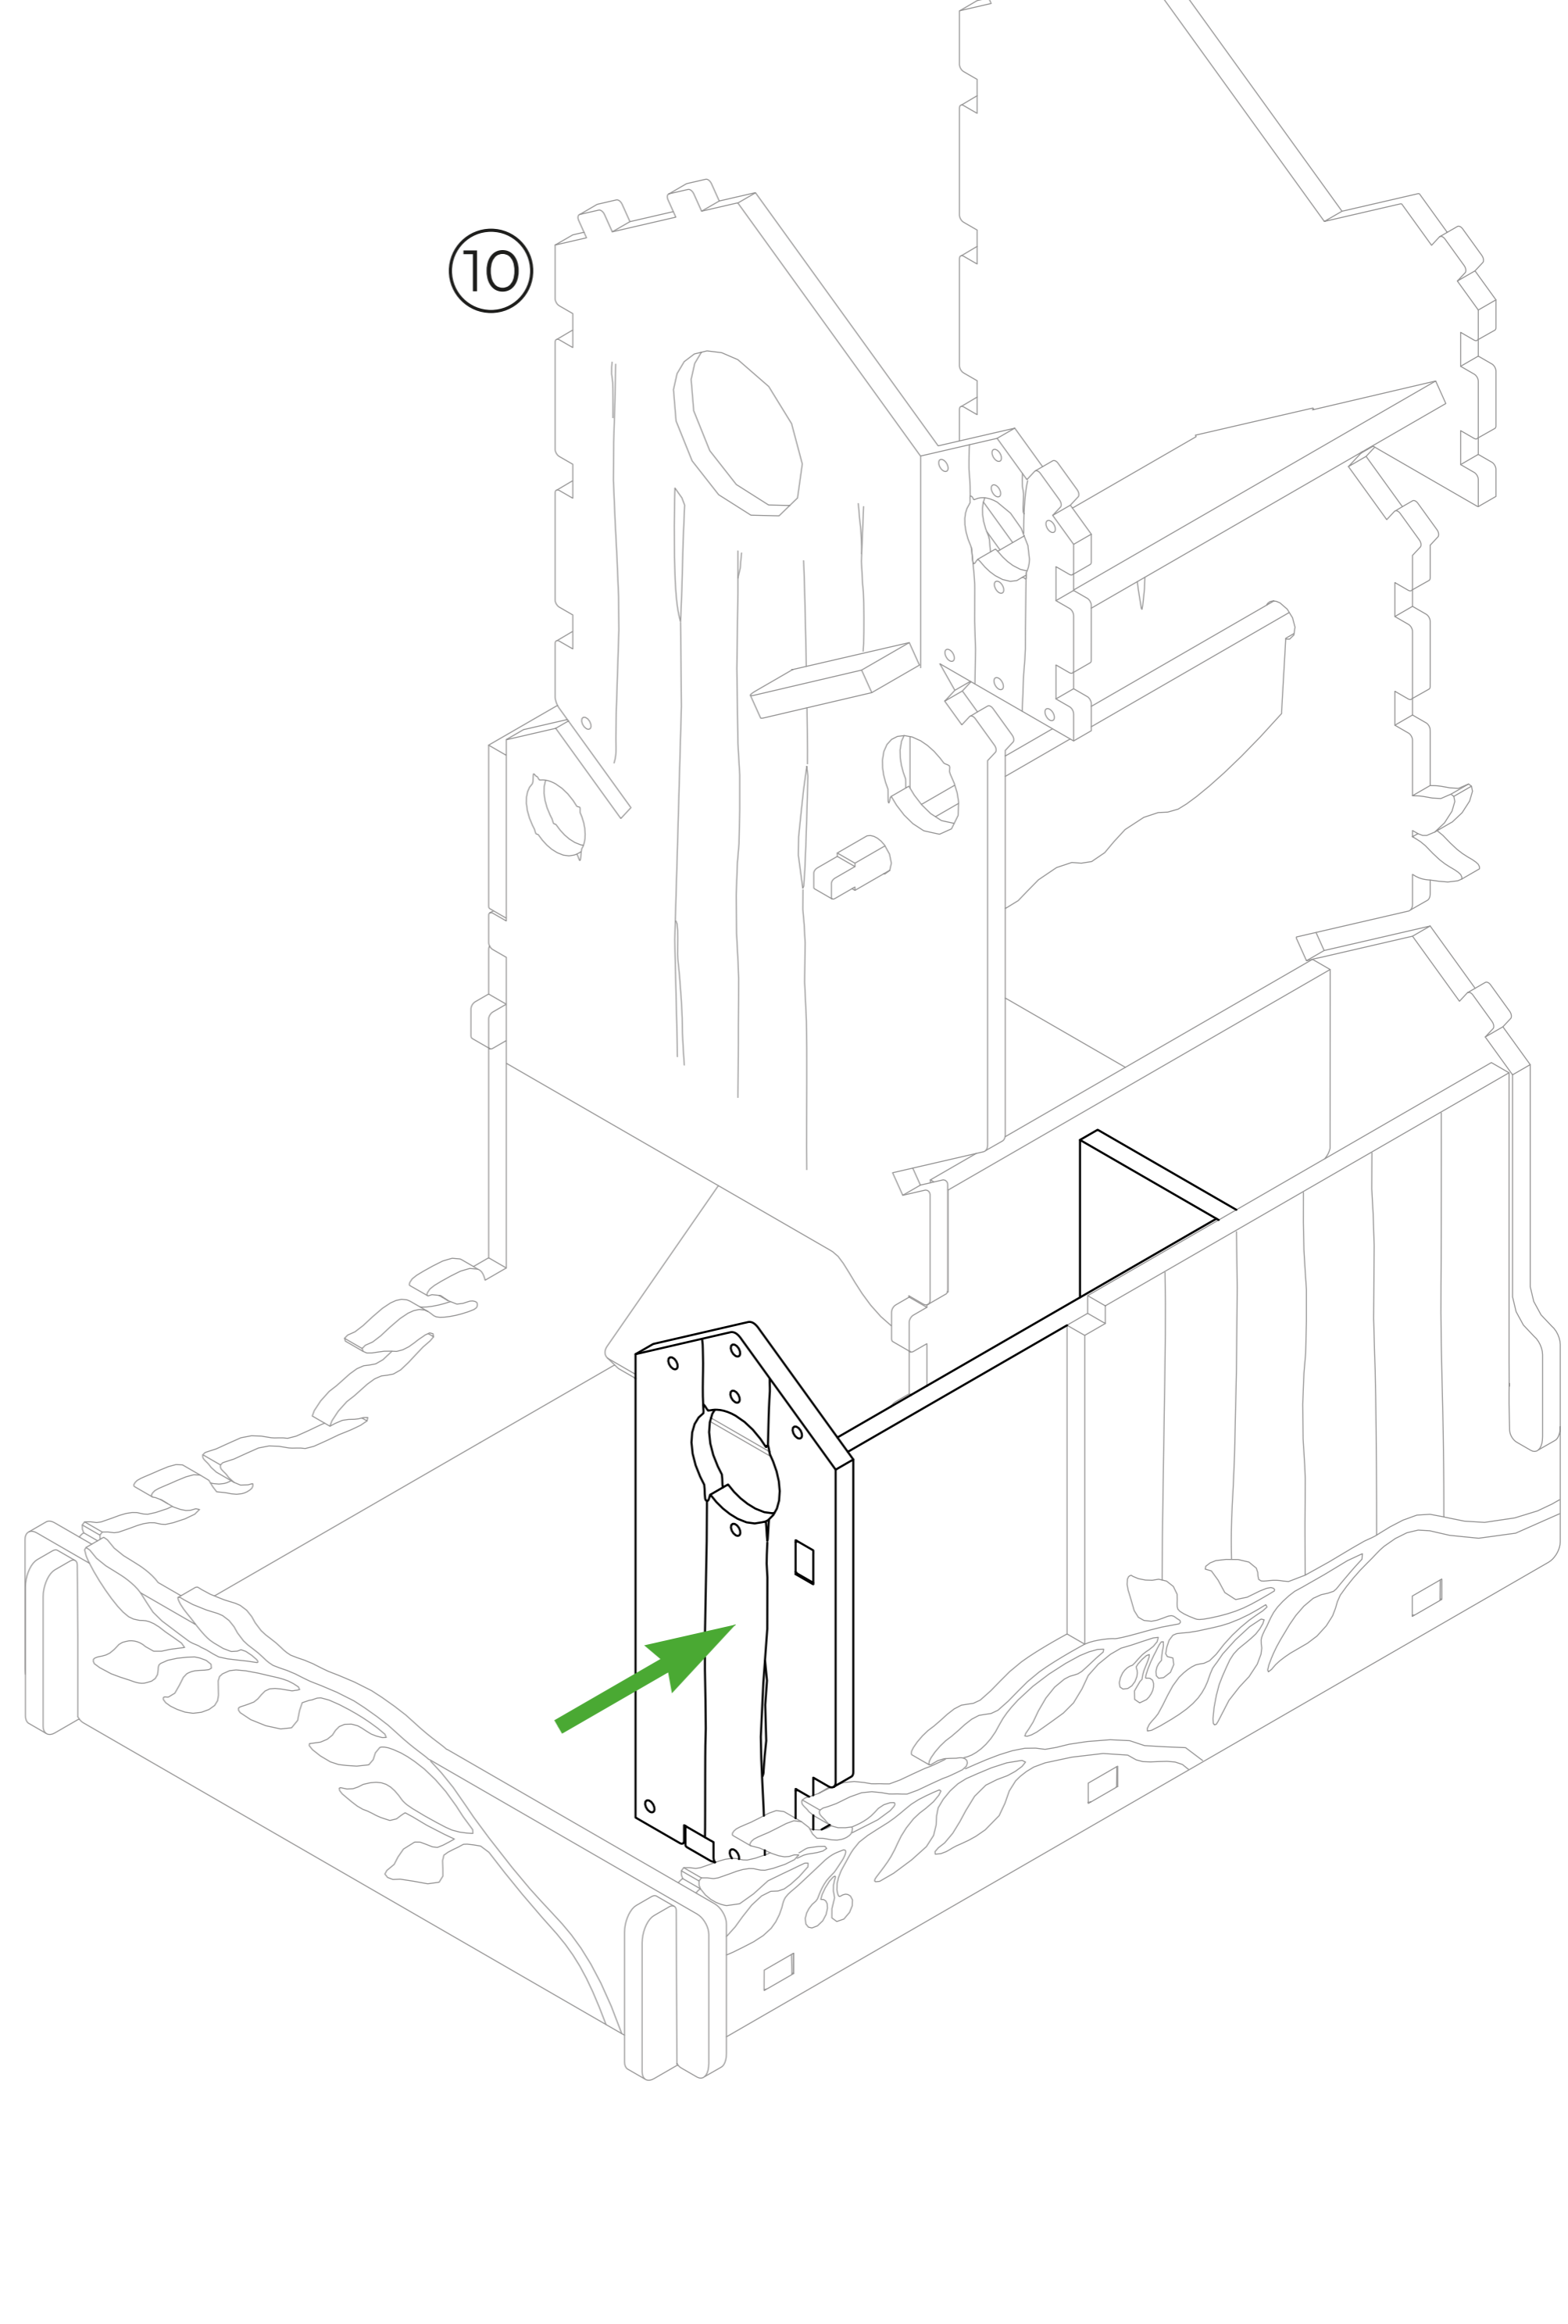

# Dice Tower for Wingspan

## LEGEND

● HDF (ХДФ)

A

10

11

**ENG:** Put the longer side of the detail A15 to the frontal part of the dice tower.  
**UKR:** Розмістіть довшу сторону деталі A15 до фронтальної частини дайставеру.

12

13

14

15

16

17

**ENG:** Put the longer side of the detail A18 to the frontal part of the dice tower.  
**UKR:** Розмістіть довшу сторону деталі A18 до фронтальної частини дайставеру.

**ENG:** Put the longer side of the details A22, A23 to the frontal part of the dice tower.  
**UKR:** Розмістіть довшу сторону деталей A22, A23 до фронтальної частини дайставеру.

**ENG:** Apply glue to the part A26.  
**UKR:** Змастіть клеєм деталь A26.

**ENG:** Put the longer side of the detail A24 to the frontal part of the dice tower.  
**UKR:** Розмістіть довшу сторону деталі A24 до фронтальної частини дайставеру.