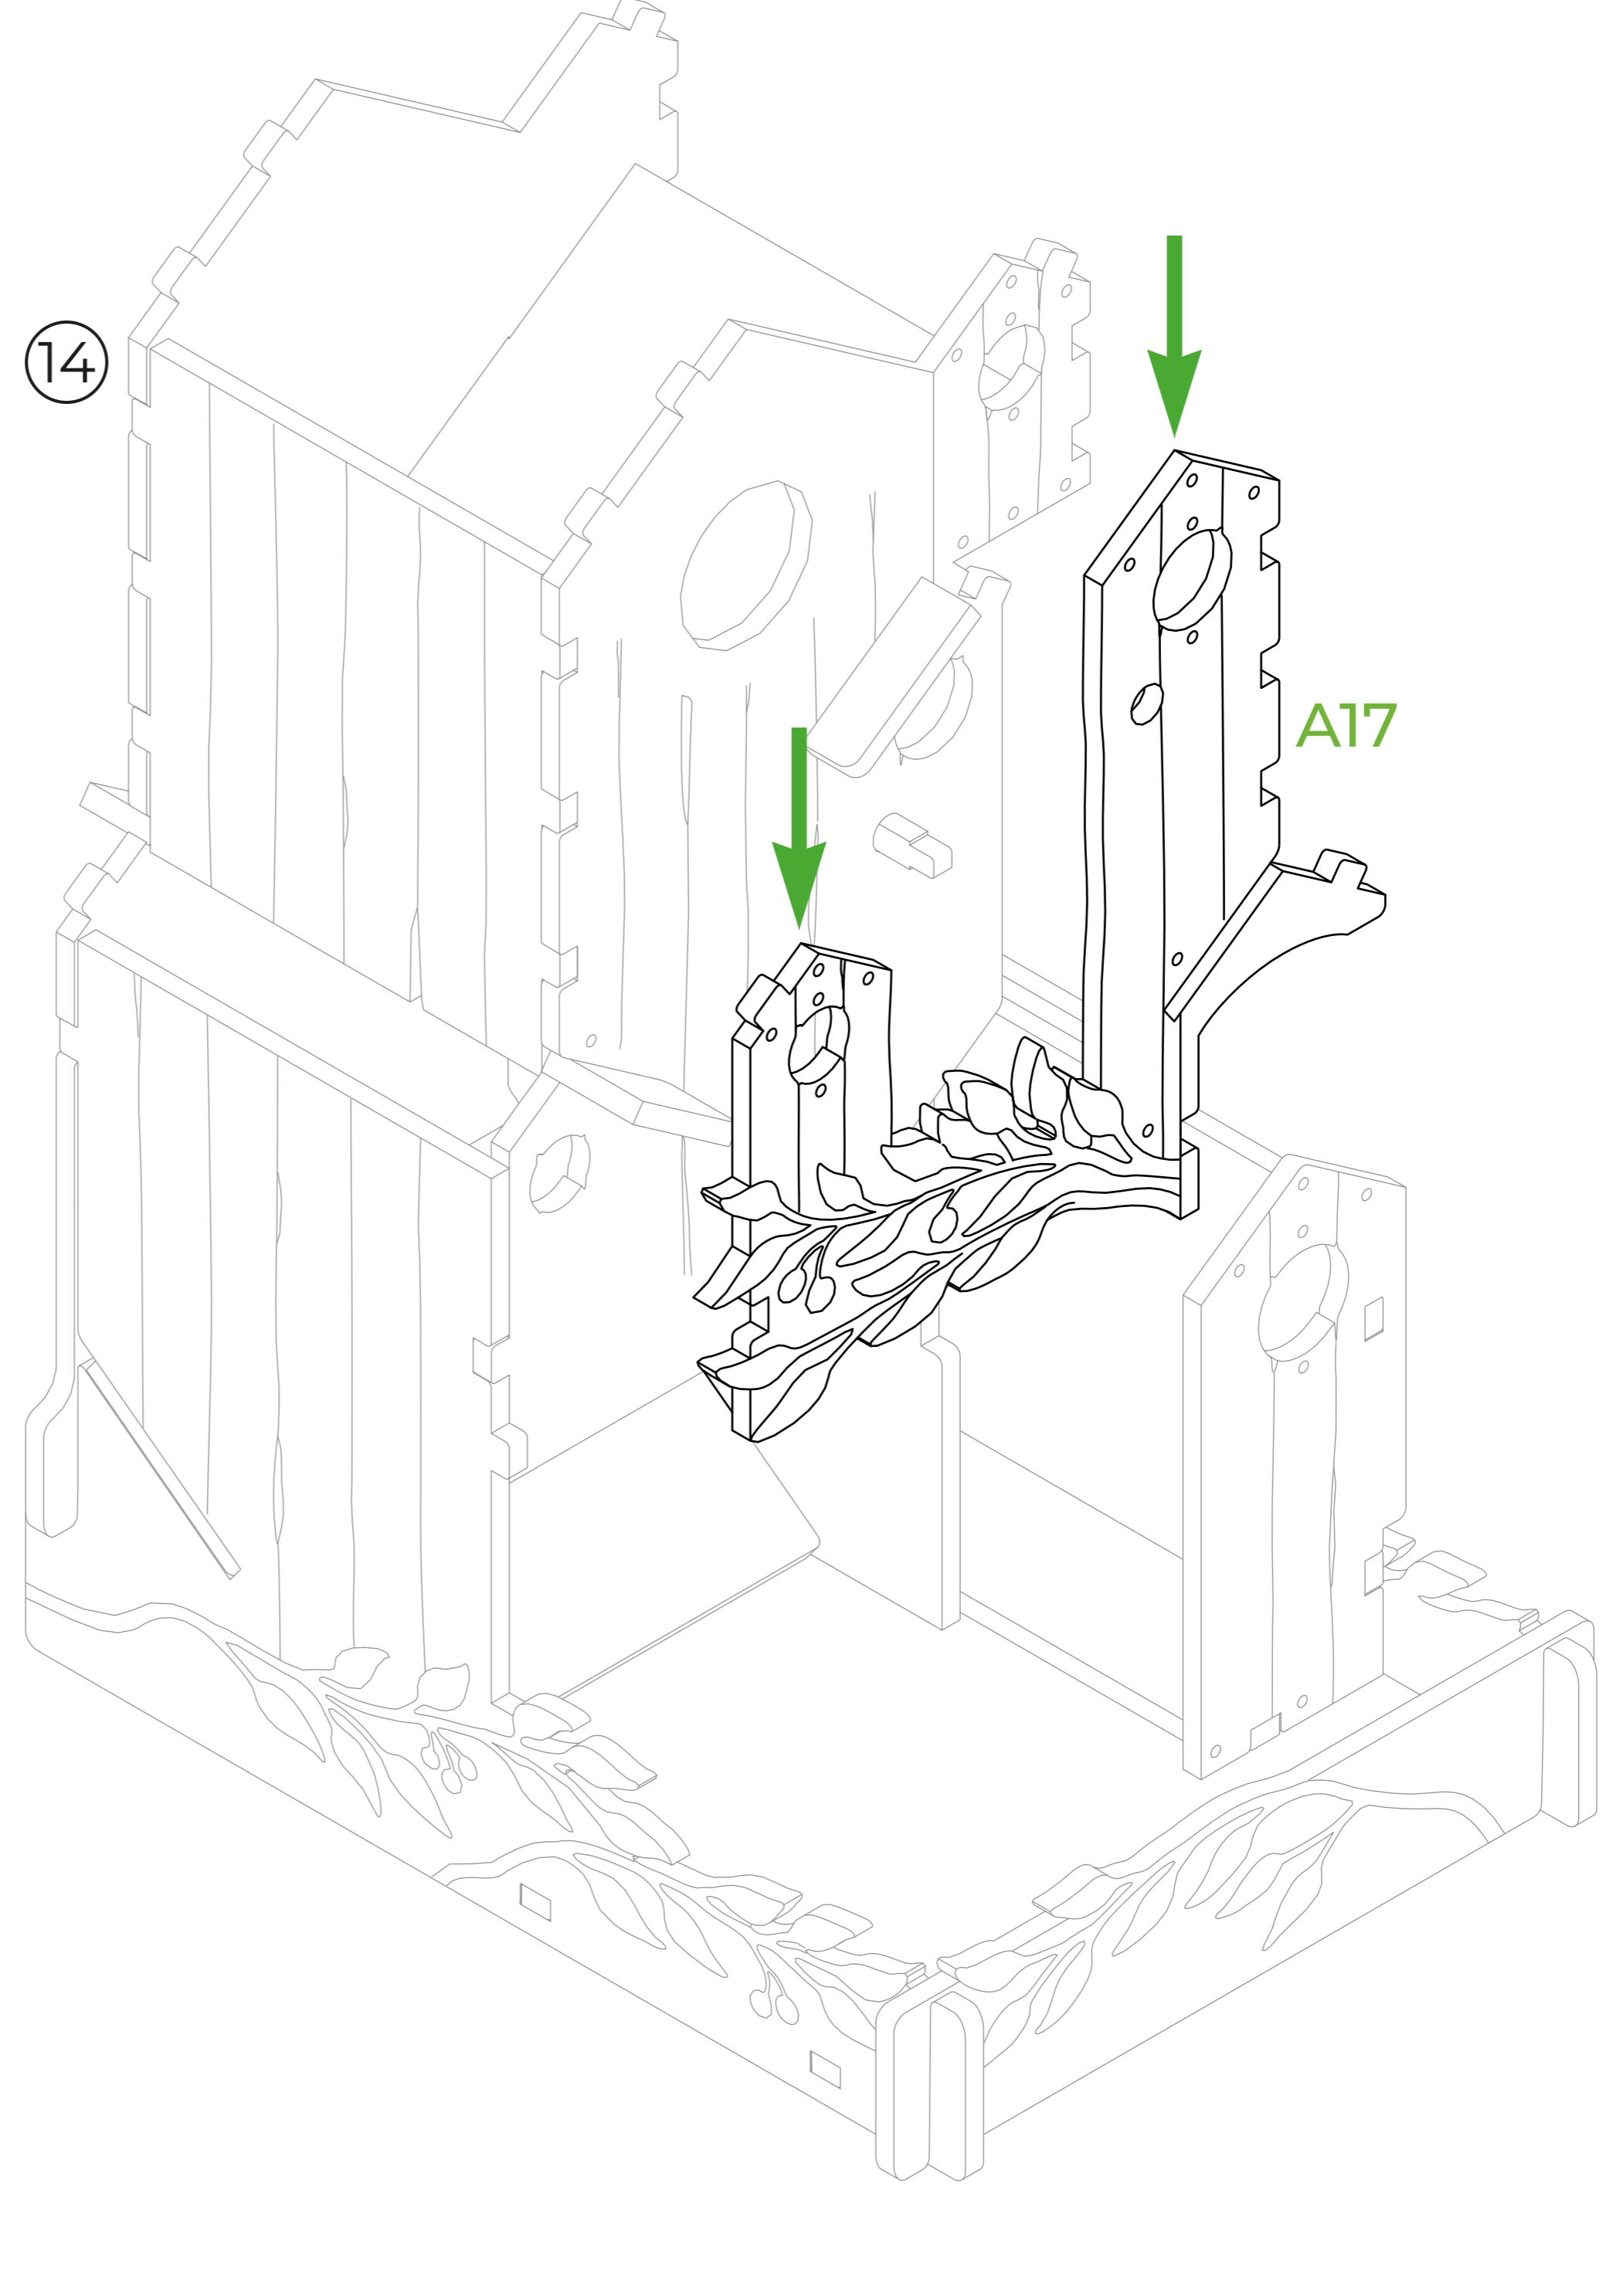

# Dice Tower for Wingspan

## LEGEND

● HDF (ХДФ)

A

10

11

**ENG:** Put the longer side of the detail A15 to the frontal part of the dice tower.  
**UKR:** Розмістіть довшу сторону деталі A15 до фронтальної частини дайставеру.

12

13

14

15

16

17

**ENG:** Put the longer side of the detail A18 to the frontal part of the dice tower.  
**UKR:** Розмістіть довшу сторону деталі A18 до фронтальної частини дайставеру.

**ENG:** Put the longer side of the details A22, A23 to the frontal part of the dice tower.  
**UKR:** Розмістіть довшу сторону деталей A22, A23 до фронтальної частини дайставеру.

**ENG:** Apply glue to the part A26.  
**UKR:** Змастіть клеєм деталь A26.

**ENG:** Put the longer side of the detail A24 to the frontal part of the dice tower.  
**UKR:** Розмістіть довшу сторону деталі A24 до фронтальної частини дайставеру.