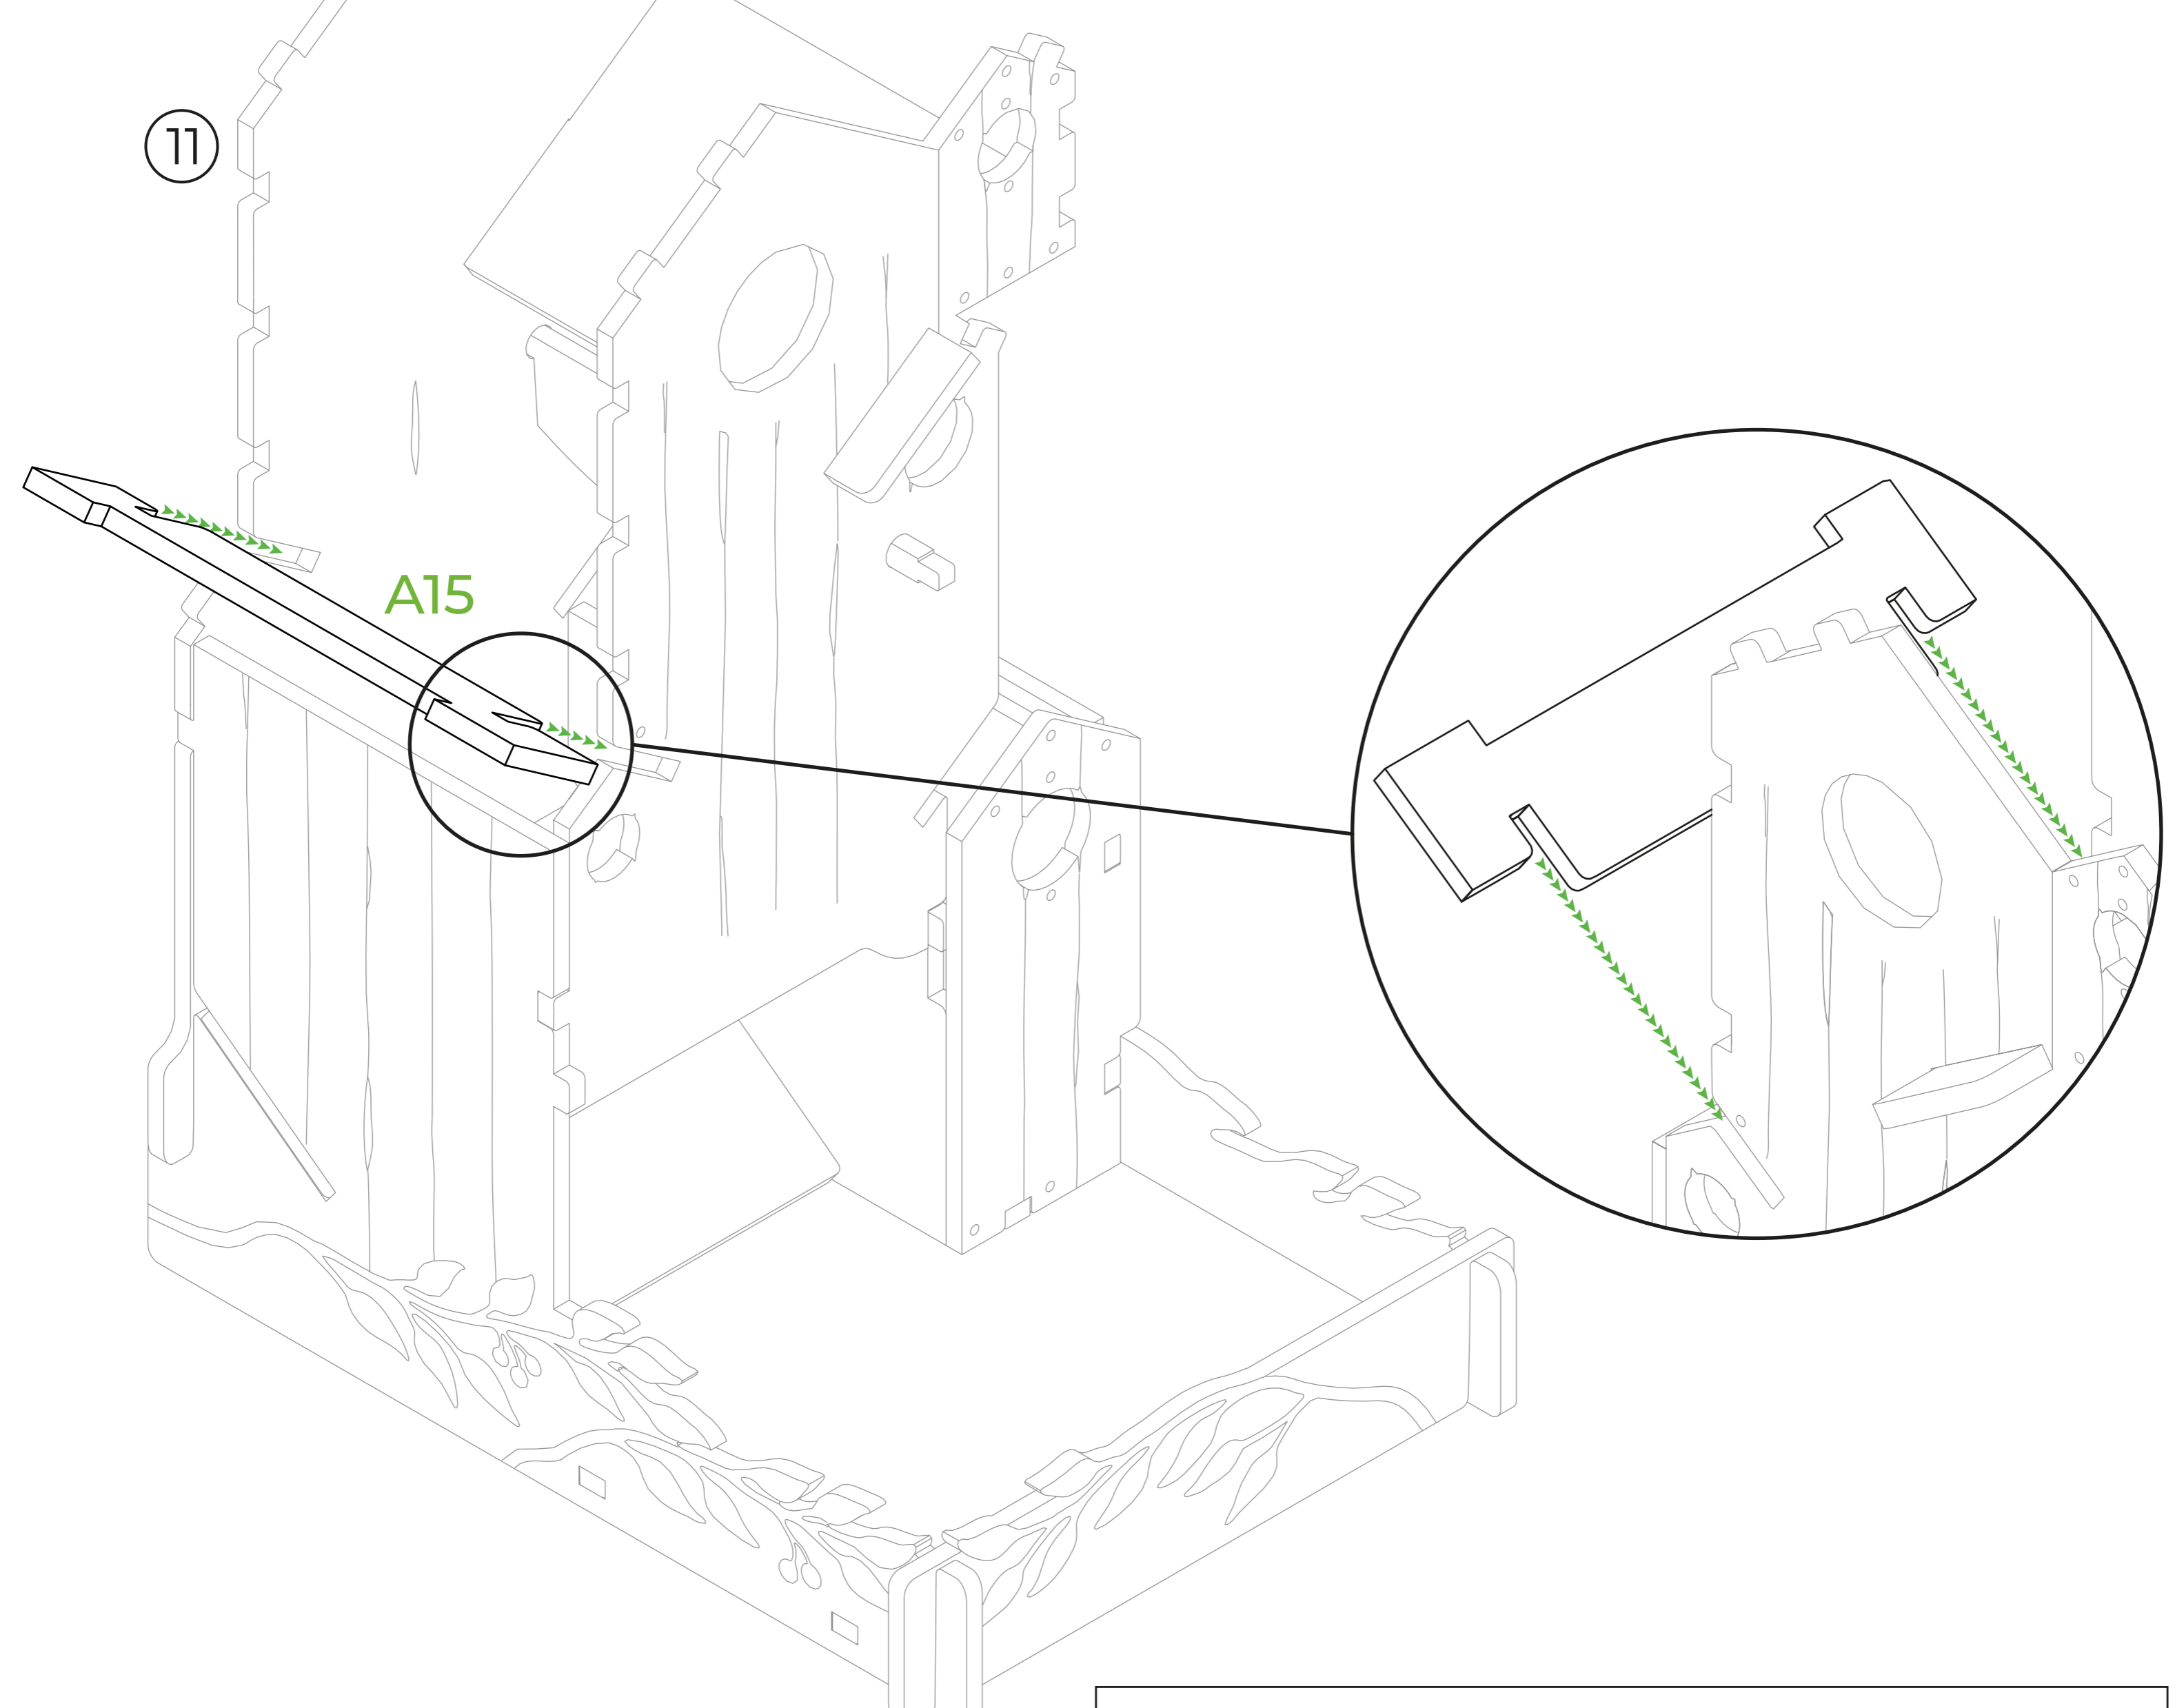

## LEGEND

● HDF (ХДФ)

A

10

11

**ENG:** Put the longer side of the detail A15 to the frontal part of the dice tower.  
**UKR:** Розмістіть довшу сторону деталі A15 до фронтальної частини дайставеру.

12

13

14

15

16

17

**ENG:** Put the longer side of the detail A18 to the frontal part of the dice tower.  
**UKR:** Розмістіть довшу сторону деталі A18 до фронтальної частини дайставеру.

**ENG:** Put the longer side of the details A22, A23 to the frontal part of the dice tower.  
**UKR:** Розмістіть довшу сторону деталей A22, A23 до фронтальної частини дайставеру.

**ENG:** Apply glue to the part A26.  
**UKR:** Змастіть клеєм деталь A26.

**ENG:** Put the longer side of the detail A24 to the frontal part of the dice tower.  
**UKR:** Розмістіть довшу сторону деталі A24 до фронтальної частини дайставеру.